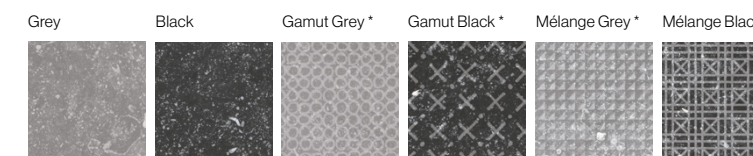

Colores Colours / Farben / Couleurs