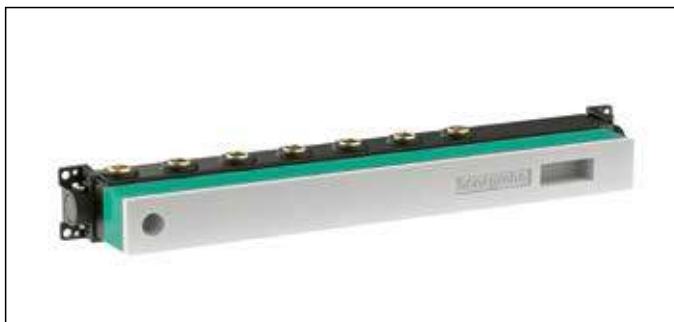

## Преимущества

- Разнообразие моделей: несколько версий для управления душевой – до 5 потребителей, а также модель для ванны для 2 потребителей
- Удобство: технология Select делает управление простым для людей разного возраста и людей с ограниченными возможностями
- Дизайн: форма вытянутого, горизонтально расположенного прямоугольника идеально подходит для больших душевых благодаря хорошему использованию пространства
- Долговечные кнопки: символы напечатаны на обратной стороне стекла, а значит, не сотрутся со временем