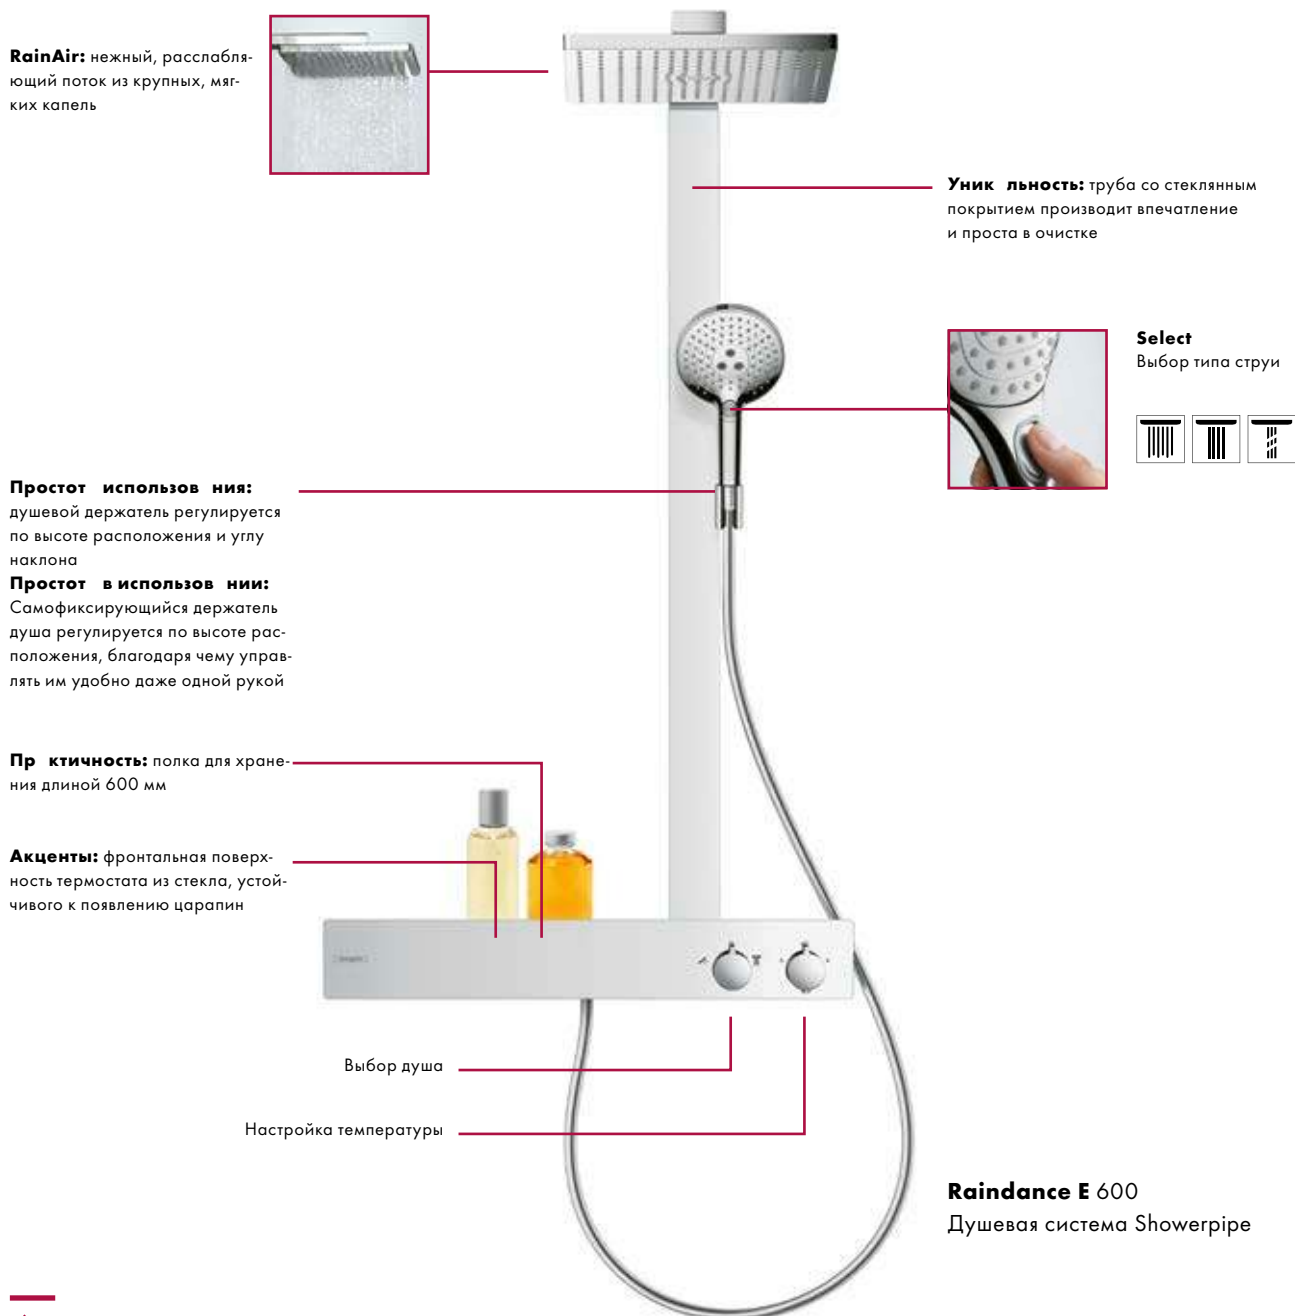

Raindance E

Удовольствие под душем со множеством преимуществ

Raindance E 600
Душевая система Showerpipe

Преимущества

- Комплексная система, состоящая из верхнего душа, ручного душа и термостата
- Уникальная система Showerpipe с трубой и термостатом со стеклянным покрытием
- Практичная полка для хранения длиной 600 мм
- Простота в уходе благодаря широкому, гладким поверхностям
- Можно подключить к имеющимся подводкам воды, что делает продукт идеальным для обновления ванной комнаты