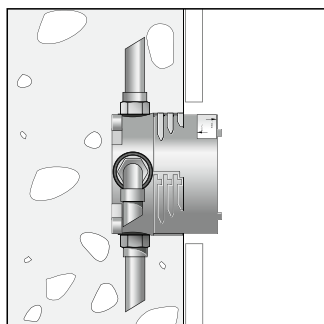

Монтаж на стене

Монтаж с помощью комплекта монтажных профилей

Вывод 2, например, на душ (вверх)

Холодная

Горячая

Вывод 1 (вниз)

Удлинитель 25 мм

**НОВИНКА**