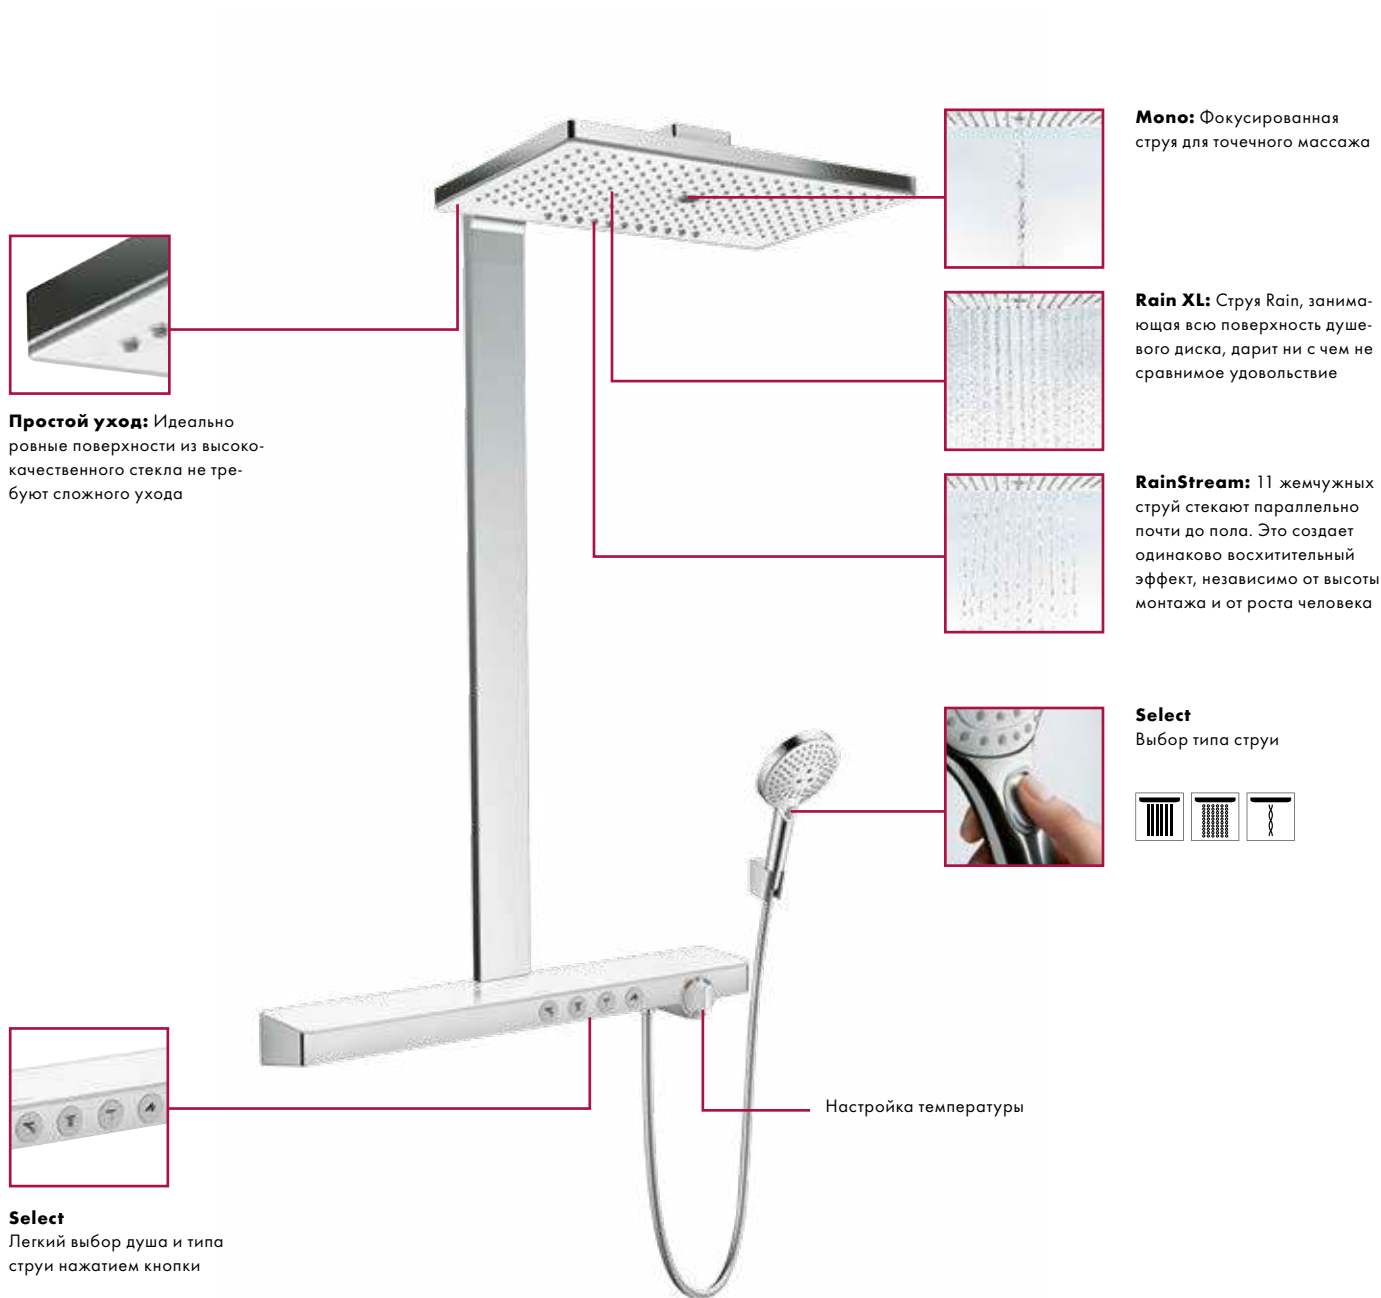

## Удовольствие экстремальное классическое

**Простой уход:** Идеально ровные поверхности из высококачественного стекла не требуют сложного ухода

**Mono:** Фокусированная струя для точечного массажа

**Rain XL:** Струя Rain, занимающая всю поверхность душевого диска, дарит ни с чем несравнимое удовольствие