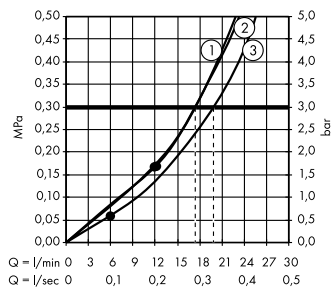

Скрытый монтаж, 4 потребителя:

Термостат скрытого монтажа ShowerSelect, верхний душ Rainmaker Select 580 3jet и ручной душ Raindance Select S 120 3jet

Компоненты

Смесители

- **(C) ShowerSelect Glass**
  Запорный вентиль для 3 потребителей, стеклянный, СМ # 15736, -400
  Скрытая часть iBox universal # 01800180
- **(D) ShowerSelect Glass**
  Термостат HighFlow для 1 потребителя, с клапаном для ручного душа, СМ # 15735, -400
  Скрытая часть iBox universal # 01800180

Альтернатива:

ShowerSelect S

Запорный вентиль для 3 потребителей, стеклянный, СМ # 15745, -000

ShowerSelect S

Термостат HighFlow для 1 потребителя, с клапаном для ручного душа, СМ # 15742, -000

Гр фикр сход воды

Rainmaker Select

Верхний душ 580 3jet # 24001, -400