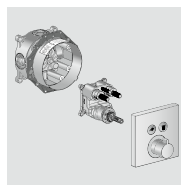

Ндежно и экономично

- В комплект скрытой части входит только блок подключения. Функциональный блок доставляется и монтируется позже, вместе с внешней частью.
- Предотвращаются такие проблемы как воровство, загрязнение и последствия заморозков, случающиеся на этапе строительства; дорогостоящее хранение на складе становится ненужным.