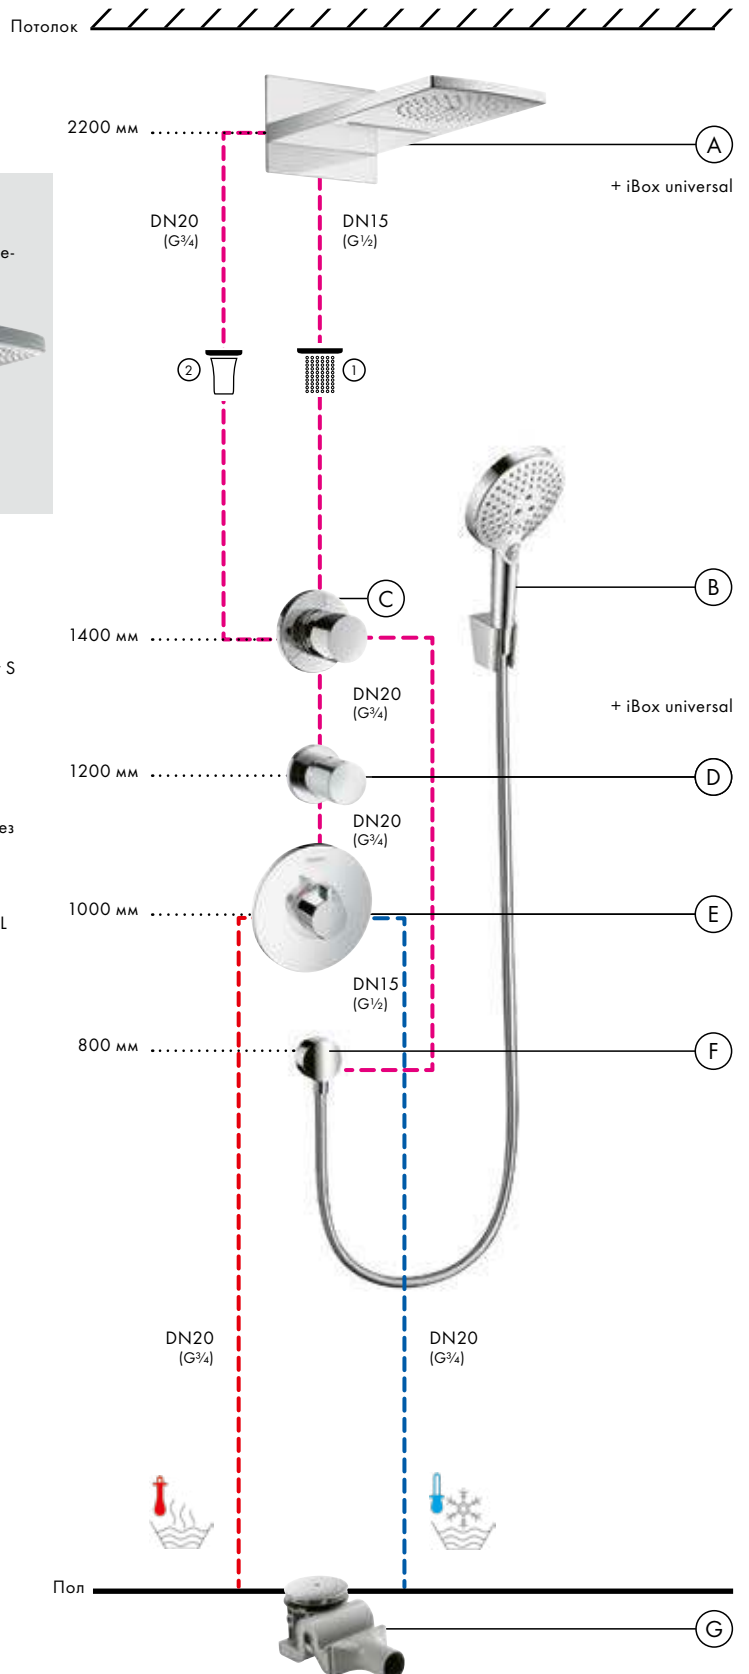

Скрытый монтаж ж, 3 потребителя:

Термостат скрытого монтажа Ecostat S, верхний душ Raindance Rainfall 2jet и ручной душ Raindance Select S 120 3jet

Компоненты

Смесители

- **С** Запорный/переключающий вентиль S Trio/Quattro, CM # 15932, -000
  Скрытая часть переключающего вентиля Quattro # 15930180
- **Д** Запорный вентиль S, CM # 15972, -000
  Скрытая часть запорного вентиля, керамическая, расход воды 40 л/мин # 15974180
- **Е** **Ecostat S**
  Термостат HighFlow, CM # 15756, -000
  Скрытая часть iBox universal # 01800180

Возможны и другие варианты

Души

- **А** **Raindance Rainfall**
  Верхний душ 180 2jet # 28433, -000
  Скрытая часть iBox universal # 01800180

Альтернатива:
Raindance Select E
Верхний душ 300 3jet с держателем 39 см # 26468, -000

- **В** **Raindance Select S**
  Ручной душ 120 3jet # 26530, -400
  Держатель ручного душа Porter S # 28331, -000
  Isiflex
  Душевой шланг 160 см # 28276, -000
- **Ф** **FixFit**
  Шланговое подсоединение S без клапана обратного тока # 27453, -000
- **Г** **Raindrain**
  Готовый набор для слива 90 XXL # 60067, -000

Обозначения

- ① RainAir
- ② RainFlow
- ③ RainAir + RainFlow

График расхода воды

Raindance Rainfall
Верхний душ 180 2jet # 28433, -000

График расхода воды

Raindance Select S
Ручной душ 120 3jet # 26530, -400

Обозначения

- ① RainAir
- ② Rain
- ③ Whirl