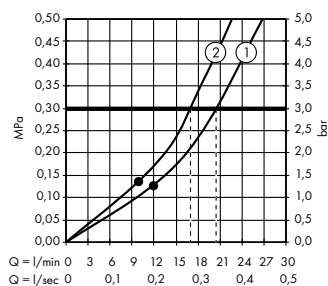

График расход воды

Rainmaker Select

Верхний душ 460 2jet с держателем
24005, -400