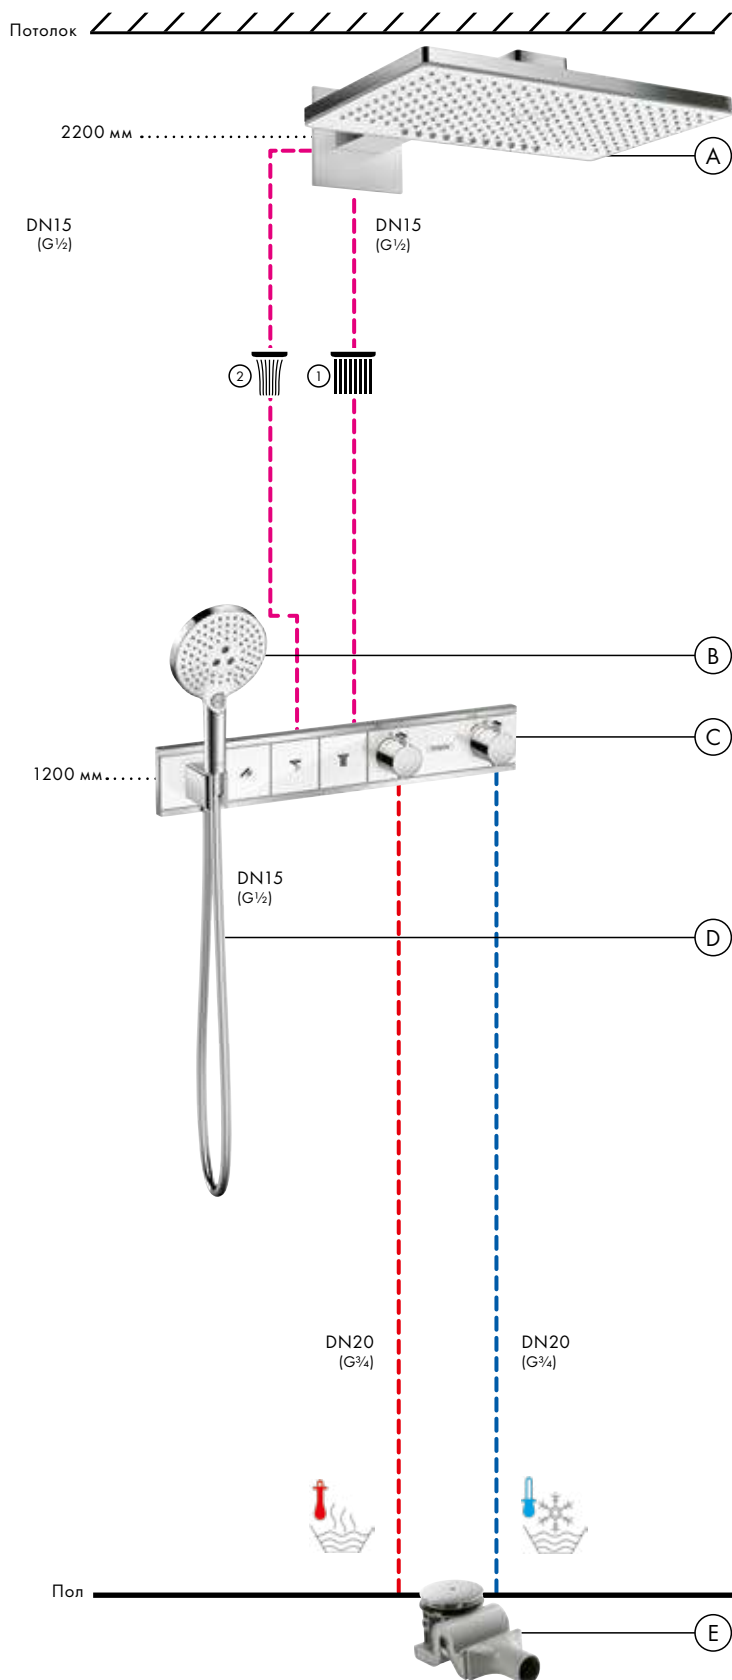

Скрытая часть iBox universal  
# 01800180

**В** **Raindance Select S**  
Ручной душ 120 3jet  
# 26530, -400

**Д** **Isiflex**  
Душевой шланг 125 см  
# 28272, -000

**Е** **Raindrain**  
Готовый набор  
для слива 90 XXL  
# 60067, -000