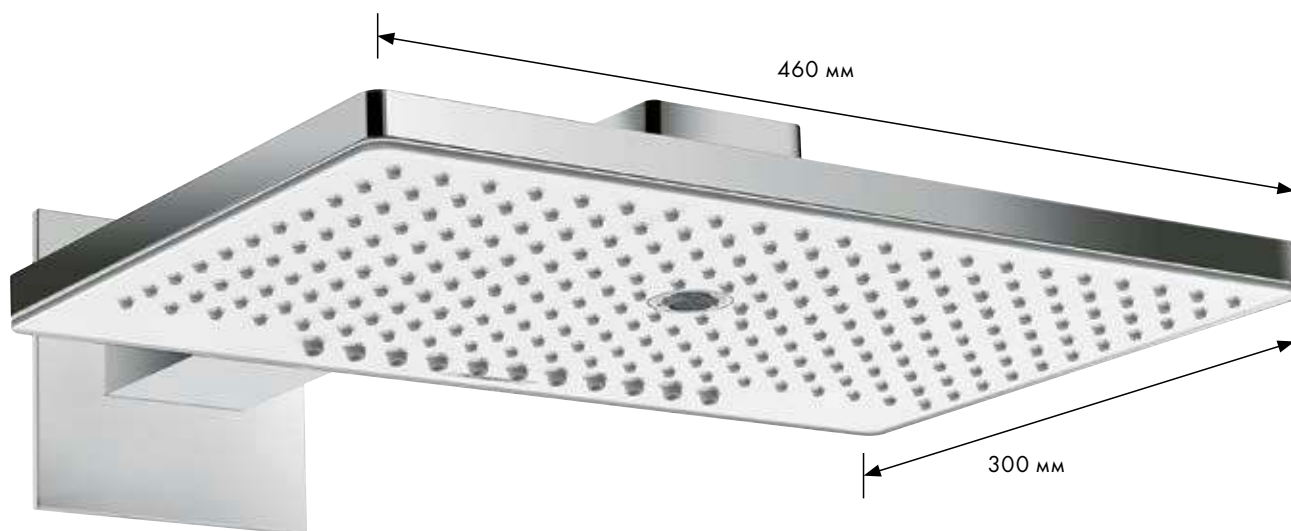

Верхний душ Rainmaker Select

Новые звезды на душевом небосклоне

Rainmaker Select 460 3jet
Верхний душ