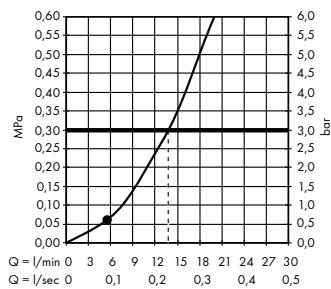

#### Rainfinity

Душевой набор с держателем 100 1jet со шлангом 160 см  
# 26856, -700