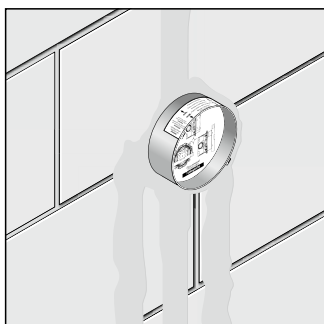

Монтаж на стене

Монтаж с помощью комплекта монтажных профилей

Вывод 2, например, на душ (вверх)

Холодная

Горячая

Вывод 1 (вниз)

Удлинитель 25 мм

**НОВИНКА**