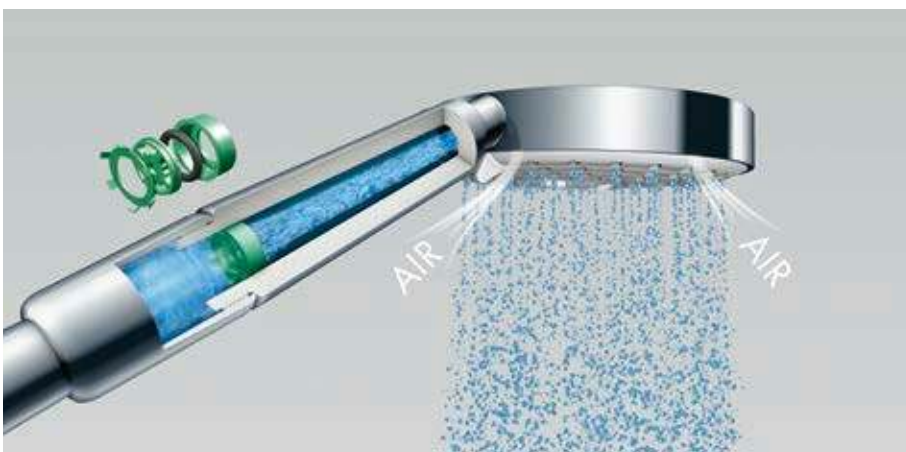

Преимущества

- Экономия воды до 60%
- Экономия горячей воды позволяет сократить и расход энергии. Результат – в атмосферу выделяется меньше CO₂, а коммунальные платежи сокращаются

Узнайте, сколько воды и энергии вы сможете сэкономить:

pro.hansgrohe-int.com/savings-calculator