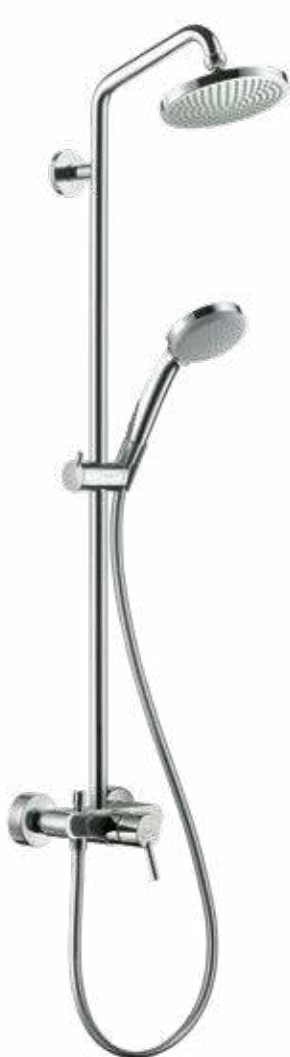

Croma

Showerpipe 160 1jet с однорычажным смесителем

Душевой держатель 270 мм

Высоту трубы можно уменьшить

- Croma 160 1jet верхний душ
- Croma 100 Vario ручной душ

27154, -000 16 л/мин