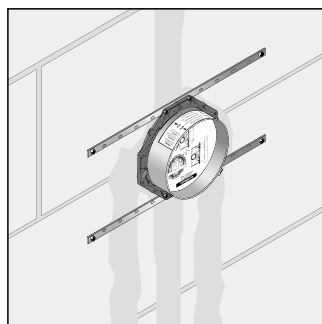

Монтаж на стене

Монтаж с помощью комплекта монтажных профилей

Вывод 2, например, на душ (вверх)

Холодная

Горячая

Вывод 1 (вниз)

Удлинитель 25 мм

**НОВИНКА**