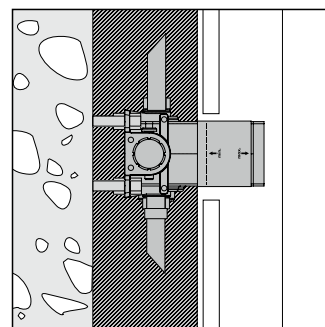

Монтаж перед стеной; здесь с разными прокладками и шурупом-шпилькой М 10