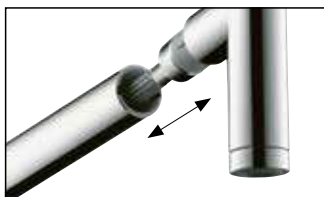

Функция вытяжного излив :
Вытяжной излив и вытяжной душ расширяют рабочий радиус мойки.