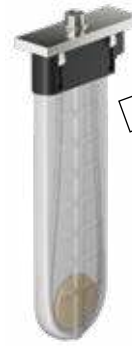

НОВИНКА

sBox
Внешняя часть с прямоугольной
розеткой
28010, -000, -140, -340, -670,
-700, -990

Скрытая часть sBox для ванны,
монтаж на край ванны или плитку
13560180 (без рис.)

Монтажная панель для монтажа
на плитку
28016, -000 (без рис.)

Монтажные скобы для монтажа
на плитку
28021, -000 (без рис.)