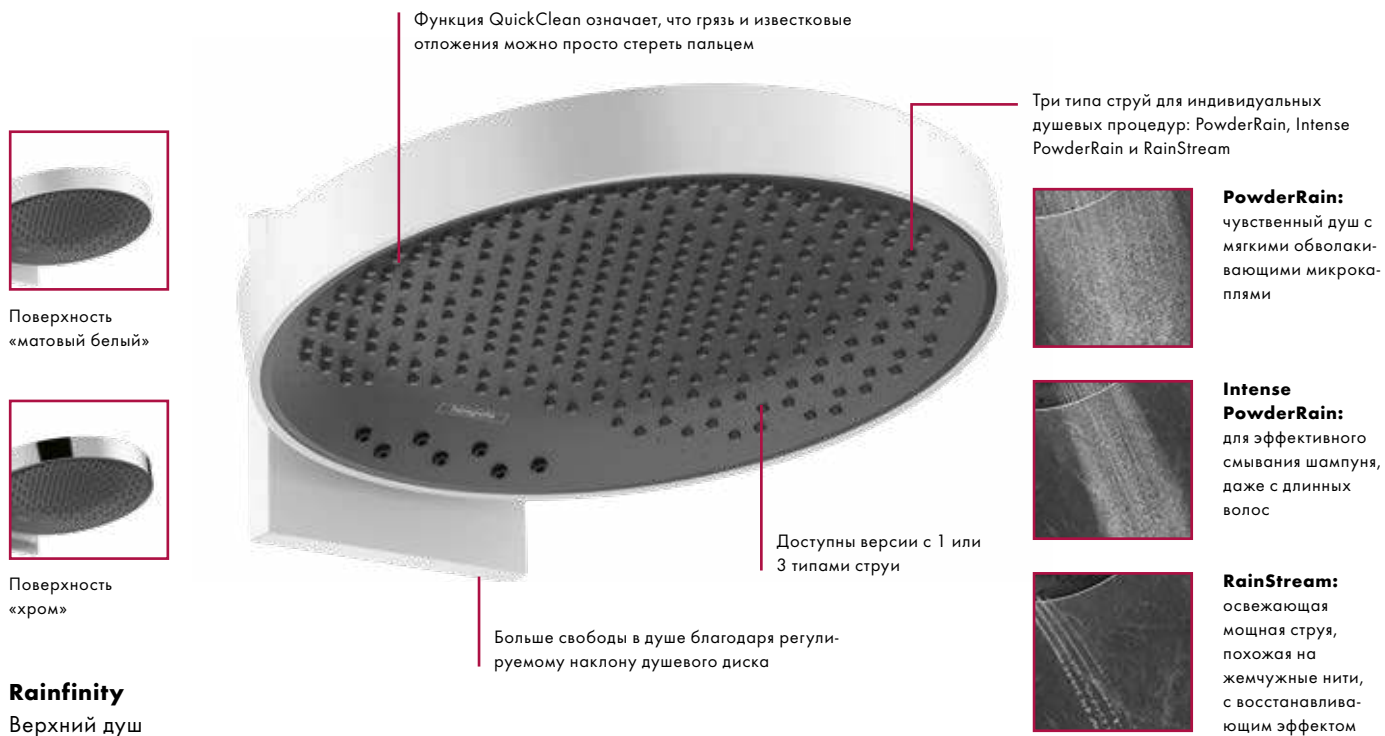

Rainfinity Верхний душ

НОВИНКА

Утонченное душевое удовольствие

Rainfinity
Верхний душ