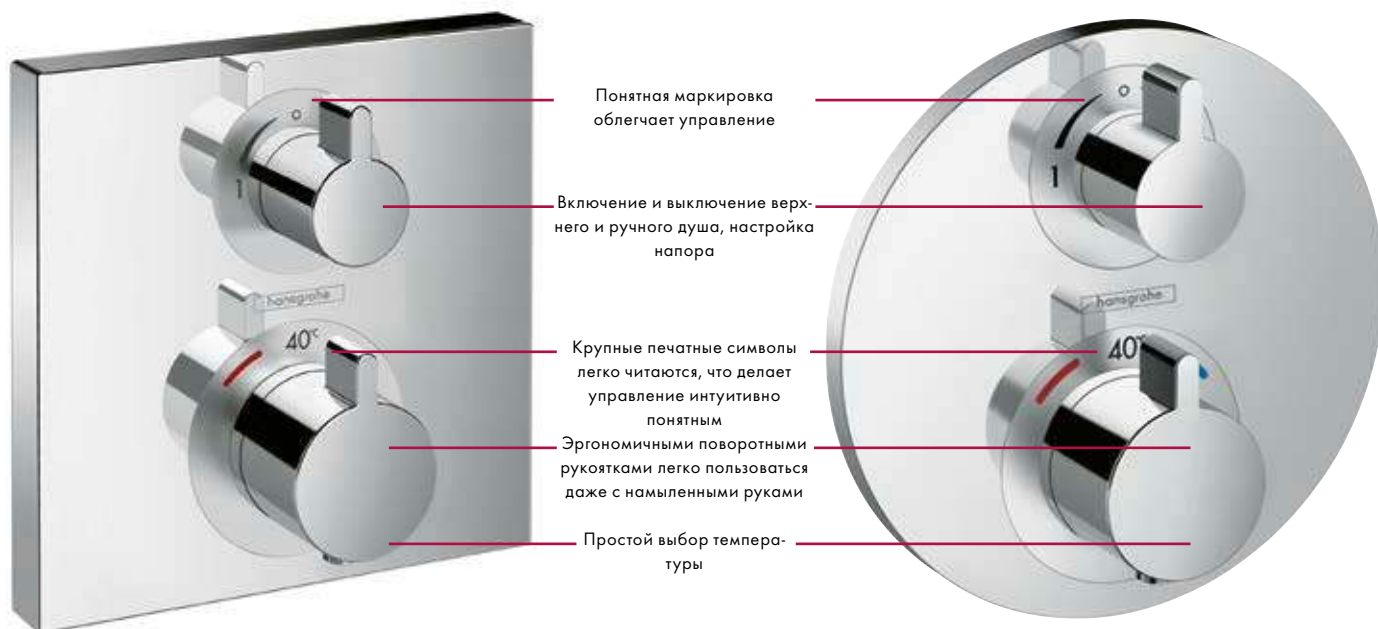

Готовые наборы скрытого монтажа Ecostat

Проверенная технология в новом оформлении

Понятная маркировка облегчает управление

Включение и выключение верхнего и ручного душа, настройка напора

Крупные печатные символы легко читаются, что делает управление интуитивно понятным

Эргономичными поворотными рукоятками легко пользоваться даже с намыленными руками

Простой выбор температуры