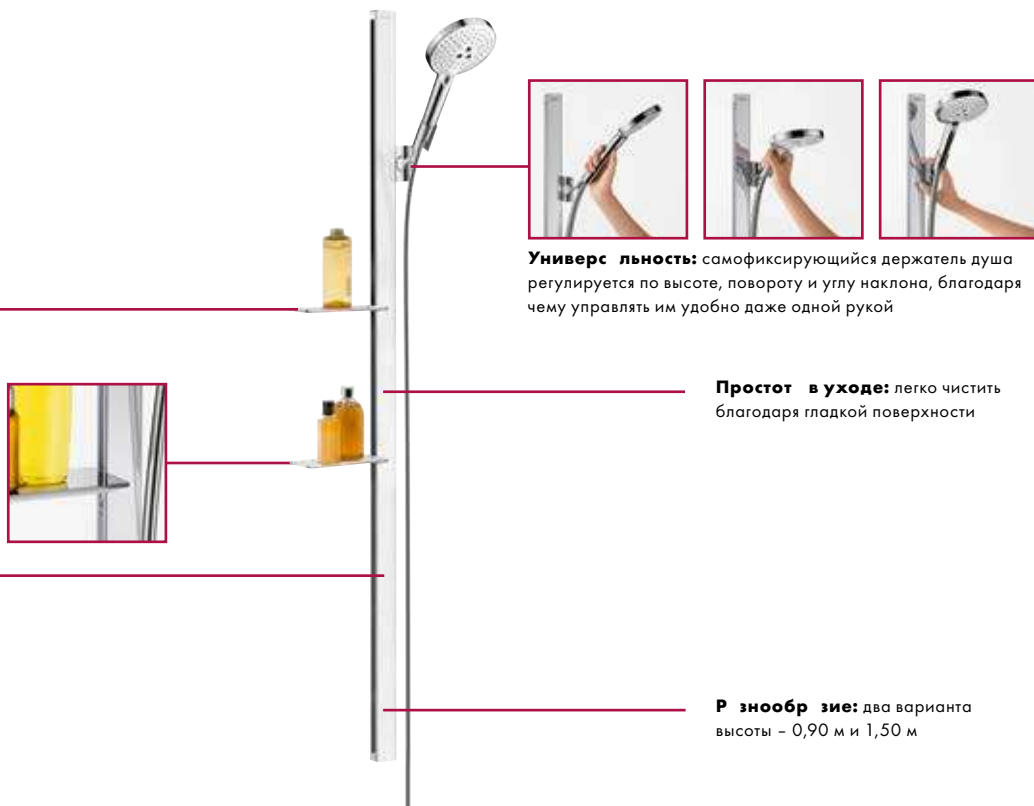

Unica 'E Душевая штанга

Уникальность эстетичность и блеск

Дополнительно: можно добавить еще одну мыльницу Casetta 'E

Практичность: интегрированная стеклянная полка для душевых принадлежностей, высоту расположения можно выбрать во время монтажа

Уникальность: штанга со стеклянным покрытием доступна в 3 вариантах поверхности – «белый/хром», «черный/хром» и «зеркальный хром»

Unica 'E
Душевая штанга

Универсальность: самофиксирующийся держатель душа регулируется по высоте, повороту и углу наклона, благодаря чему управлять им удобно даже одной рукой

Простота в уходе: легко чистить благодаря гладкой поверхности

Разнообразие: два варианта высоты – 0,90 м и 1,50 м