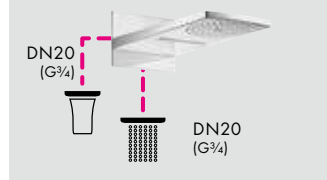

Скрытый монтаж, 3 потребителя:

Термостат скрытого монтажа ShowerSelect, верхний душ Rainmaker Select 460 2jet и ручной душ Raindance Select S 120 3jet

Компоненты

Смесители

- **(C) ShowerSelect Glass**
  Запорный вентиль для 3 потребителей, стеклянный, CM # 15736, -400
  Скрытая часть iBox universal # 01800180
- **(D) ShowerSelect Glass**
  Термостат HighFlow, стеклянный, CM # 15734, -400
  Скрытая часть iBox universal # 01800180

Альтернатива:

ShowerSelect S
Термостат HighFlow, CM # 15741, -000

ShowerSelect S
Запорный вентиль, для 3 потребителей, CM # 15745, -000

Isiflex
Душевой шланг 160 см с регулировкой напора # 28248, -000

Души

- **(A) Rainmaker Select**
  Верхний душ 460 2jet с держателем 46,1 см # 24005, -400
  Скрытая часть iBox universal # 01800180
- **(B) Raindance Select S**
  Ручной душ 120 3jet # 26530, -400
  FixFit
  Шланговое подключение Square с держателем # 26486, -000
  Isiflex
  Душевой шланг 125 см # 28272, -000
- **(E) Готовый набор для слива 90 XXL**
  # 60067, -000

Альтернатива:

Raindance Rainfall
Верхний душ 180 2jet # 28433, -000