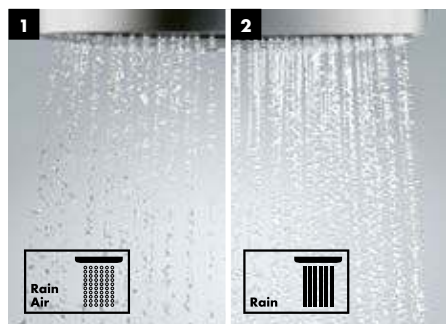

(1) **RainAir:** Нежная, расслабляющая струя, состоящая из крупных, мягких капель.
(2) **Rain:** Струя, отличающаяся силой и бодрящим эффектом. Идеальна для смывания шампуня с волос.