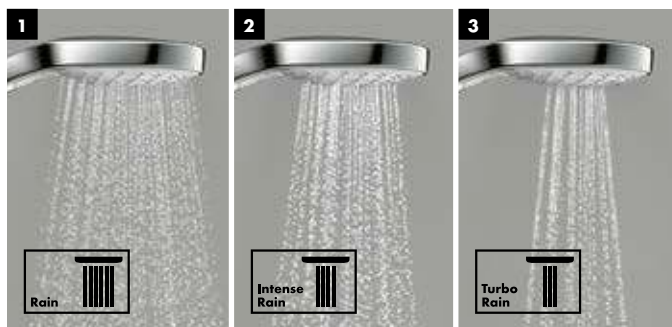

- (1) **Rain:** Прекрасно смывает шампунь с волос.
- (2) **IntenseRain:** Интенсивная струя воды помогает взбодриться.
- (3) **TurboRain:** Самая мощная из всех струй Rain для интенсивного освежающего душа.

Преимущества

- Удобная смена типа струи при помощи технологии Select теперь доступна и в линейке душевых Croma
- Душевой диск диаметром 110 мм с новыми типами струй позволяет удовлетворить любые потребности: просто смыть шампунь, расслабиться вечером или зарядиться энергией утром
- Легко чистится благодаря технологии QuickClean
- Имеется экономичная модель EcoSmart с ограничением расхода до 7 л/мин