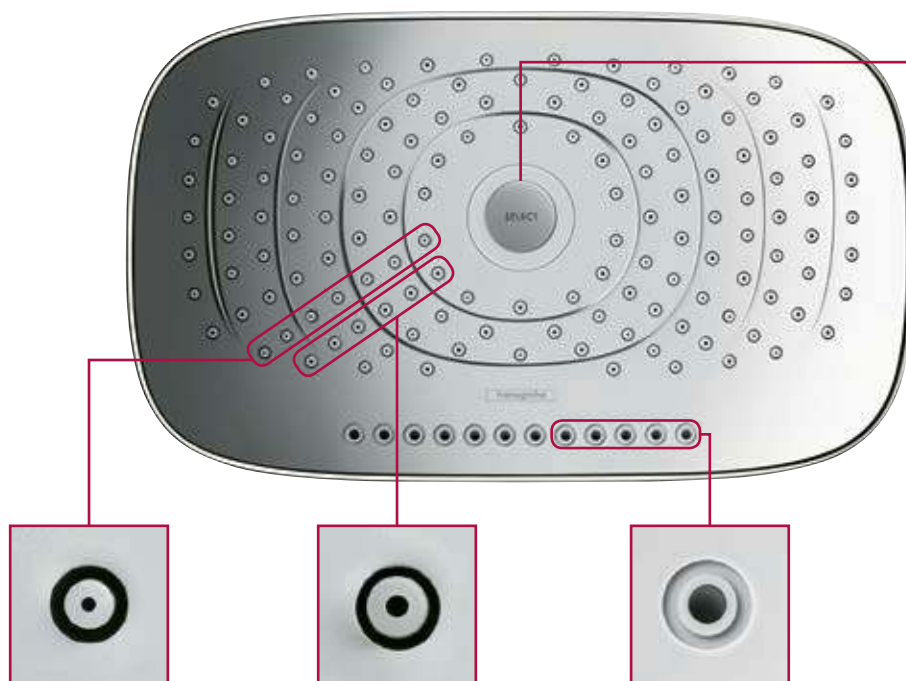

# 1 кнопк , 3 тип струи, море удовольствия

Для смены типа струи – с RainAir на Rain или наоборот – достаточно просто нажать на кнопку

Узкие форсунки для струи Rain

Широкие форсунки для объемной струи RainAir