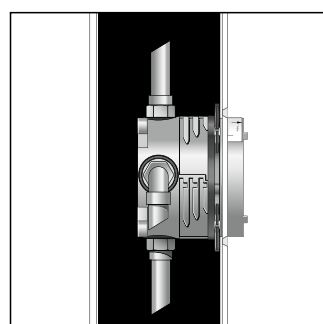

Монтаж на стене

Монтаж с помощью комплекта монтажных профилей

Вывод 2, например, на душ (вверх)

Холодная

Горячая

Вывод 1 (вниз)

Удлинитель 25 мм

**НОВИНКА**