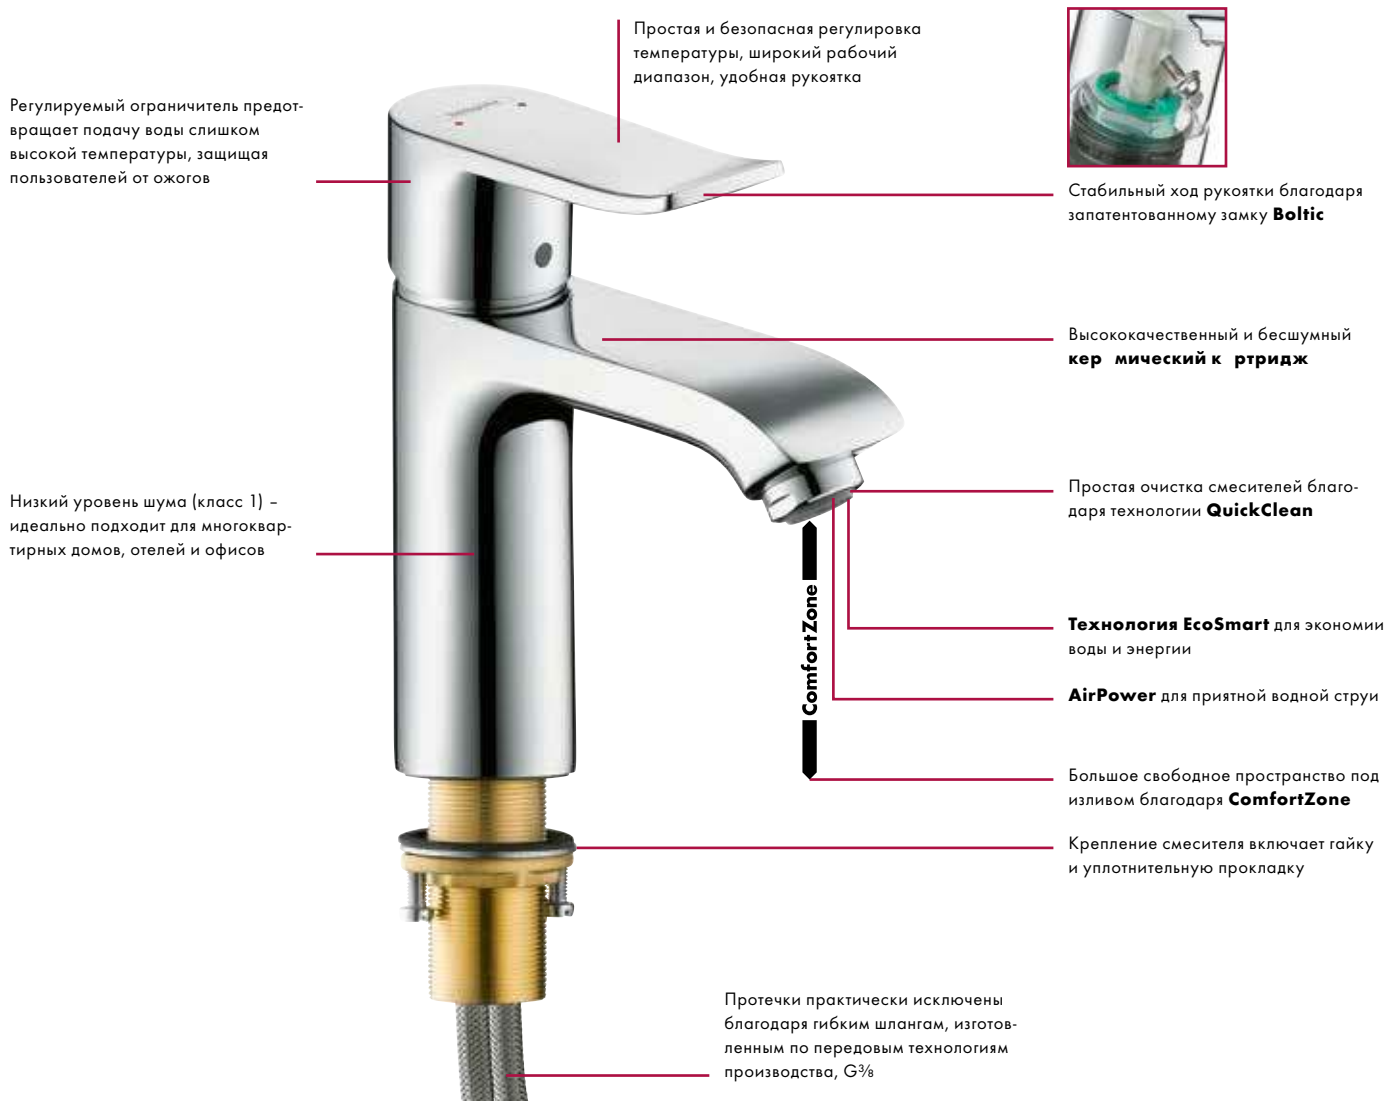

Просто и удобно

Технологии – просто гениально

Преимущества

- Технология EcoSmart ограничивает расход воды до 5 литров в минуту, тем самым экономит воду и энергию
- Система QuickClean для простой очистки и увеличения срока службы смесителей
- AirPower – для обильной и мягкой водной струи
- Соответствует требованиям Постановления правительства Германии о питьевой воде от 2013 года
- Различные стили и формы – смесители на любой вкус
- Гарантия на смесители 5 лет