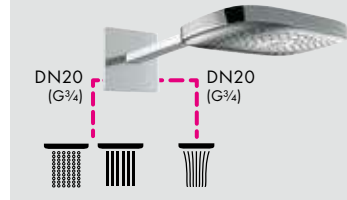

Скрытый монтаж ж, 3 потребителя:

Термостат скрытого монтажа Ecostat S, верхний душ Raindance Rainfall 2jet и ручной душ Raindance Select S 120 3jet

Компоненты

Смесители

- **С** Запорный/переключающий вентиль S Trio/Quattro, CM # 15932, -000
  Скрытая часть переключающего вентиля Quattro # 15930180
- **Д** Запорный вентиль S, CM # 15972, -000
  Скрытая часть запорного вентиля, керамическая, расход воды 40 л/мин # 15974180
- **Е** **Ecostat S**
  Термостат HighFlow, CM # 15756, -000
  Скрытая часть iBox universal # 01800180

Возможны и другие варианты

Души

- **А** **Raindance Rainfall**
  Верхний душ 180 2jet # 28433, -000
  Скрытая часть iBox universal # 01800180

Альтернатива:
Raindance Select E
Верхний душ 300 3jet с держателем 39 см # 26468, -000