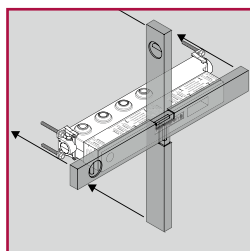

RainSelect

Скрытый монтаж для нового способ управления душем

RainSelect – это элемент управления душем для эксклюзивной ванной комнаты. Разнообразные варианты монтажа позволяют устанавливать его в совершенно разных душевых зонах и зонах ванны.

Термостат подключается к стандартным подводам воды и может управлять Rainmaker Select или любым верхним душем с несколькими типами струй. Сочетание термостата, душевого держателя, шлангового подсоединения

и возможность управления несколькими потребителями (до 5) обеспечивают простоту и безошибочность планирования. Скрытую часть легко установить, она же служит монтажным шаблоном.

Скрытая часть служит монтажным шаблоном. После нанесения отметок с помощью уровня установить изделие может один человек

Скрытая часть RainSelect
Термостат для 2 потребителей
15310180