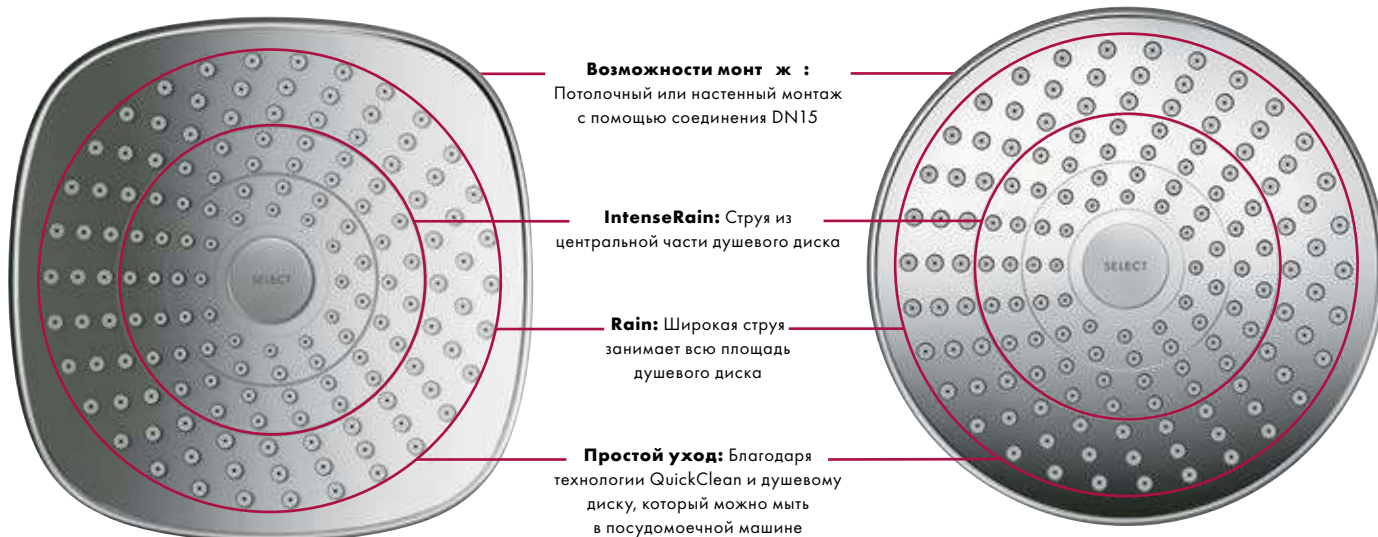

Верхний душ Croma Select

Комфорт в лучшем виде

Croma Select E 180 2jet

Croma Select S 180 2jet