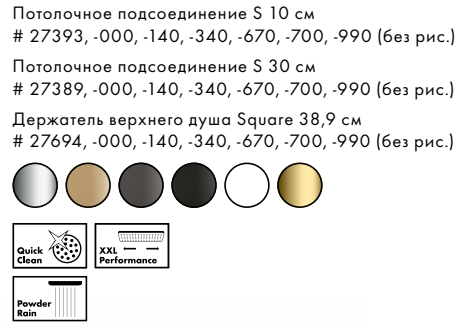

Rainfinity

Верхний душ 360 1jet
26231, -000, -140, -340, -670, -700, -990 23,6 л/мин

Rainfinity

Верхний душ 250 3jet с настенным креплением
26232, -000, -700 25,5 л/мин

Скрытая часть iBox universal
01800180 (без рис.)