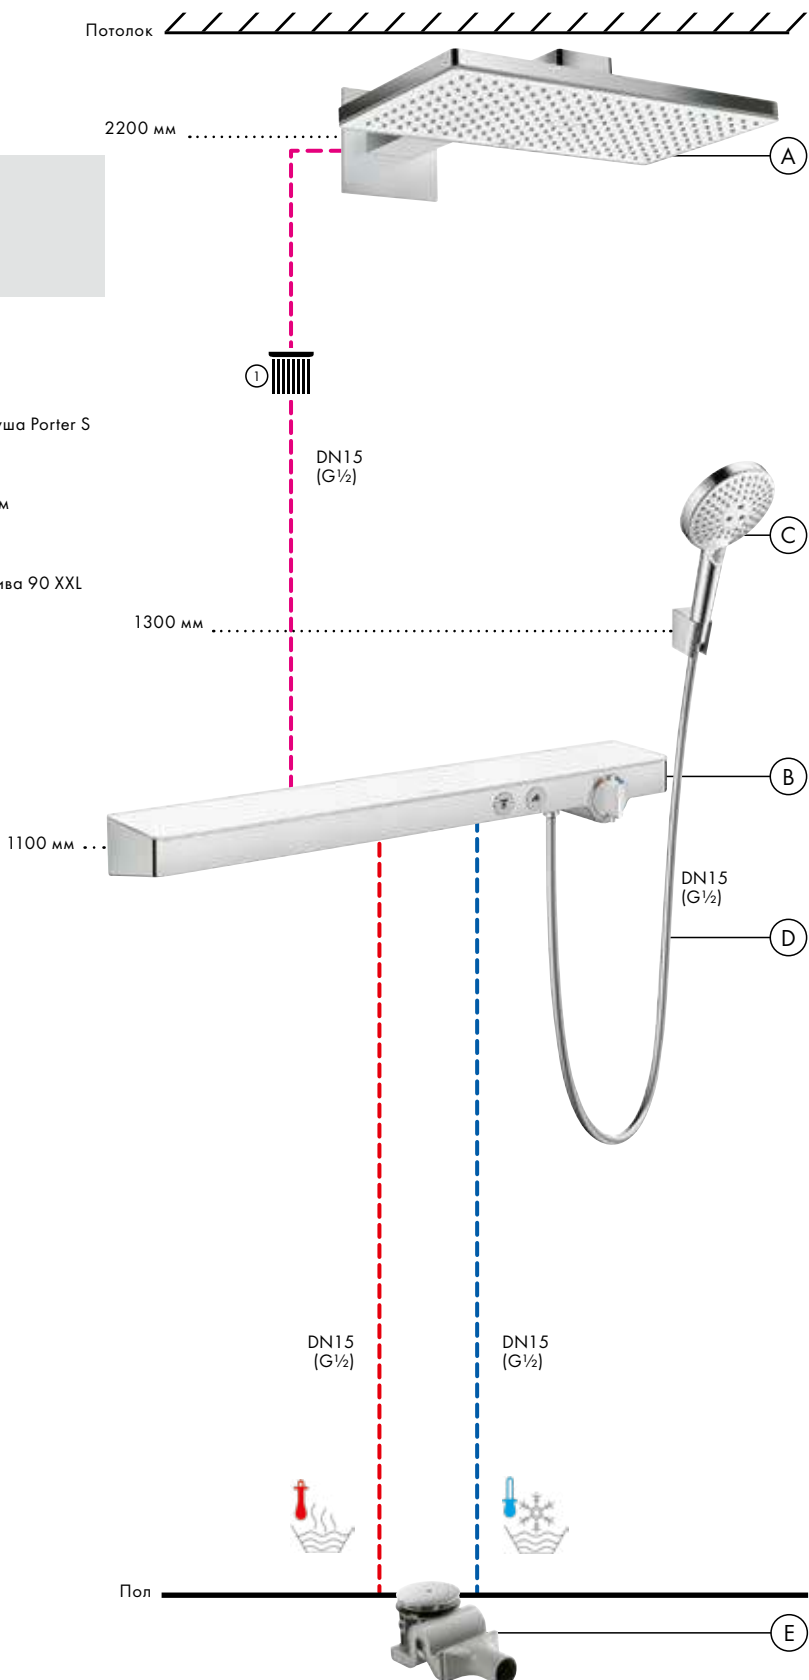

Комбинированный монтаж, 2 потребителя:

Термостат комбинированного монтажа ShowerTablet Select 700, верхний душ Rainmaker Select 460 1jet и ручной душ Raindance Select S 120 3jet

Компоненты

Смесители

- ⓑ **ShowrTablet Select**
  Термостат 700,
  для 2 потребителей, КМ
  # 13184, -000

Альтернатива:

ShowrTablet

Термостат 600,
для 2 потребителей, ВМ
13108, -000

Скрытая часть термостата
ShowerTablet 600
для 2 потребителей
13129180

Души

- Ⓐ **Rainmaker Select**
  Верхний душ 460 1jet
  с держателем 46,1 см
  # 24003, -400

Альтернатива:

Raindance E

Верхний душ 300 1jet
с держателем 39 см
26238, -000

- Ⓒ **Raindance Select S**
  Ручной душ 120 3jet
  # 26530, -400
  Держатель ручного душа Porter S
  # 28331, -000
- Ⓓ **Isiflex**
  Душевой шланг 160 см
  # 28276, -000
- Ⓔ **Raindrain**
  Готовый набор для слива 90 XXL
  # 60067, -000