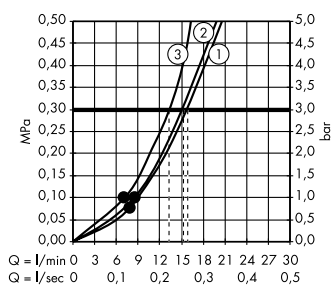

График расход воды

Raindance Select S

Ручной душ 120 3jet
26530, -400

Обозначения

- ① RainAir
- ② Rain
- ③ Whirl