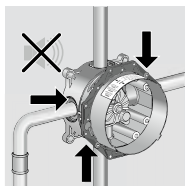

Низкий уровень шум

- Литевый корпус с герметичными уплотнениями гарантирует поглощение шума каменной кладкой.
- Несущая розетка ввинчена в корпус скрытой части iBox universal, а не в функциональный блок, что означает, что шум не передается на плитку.