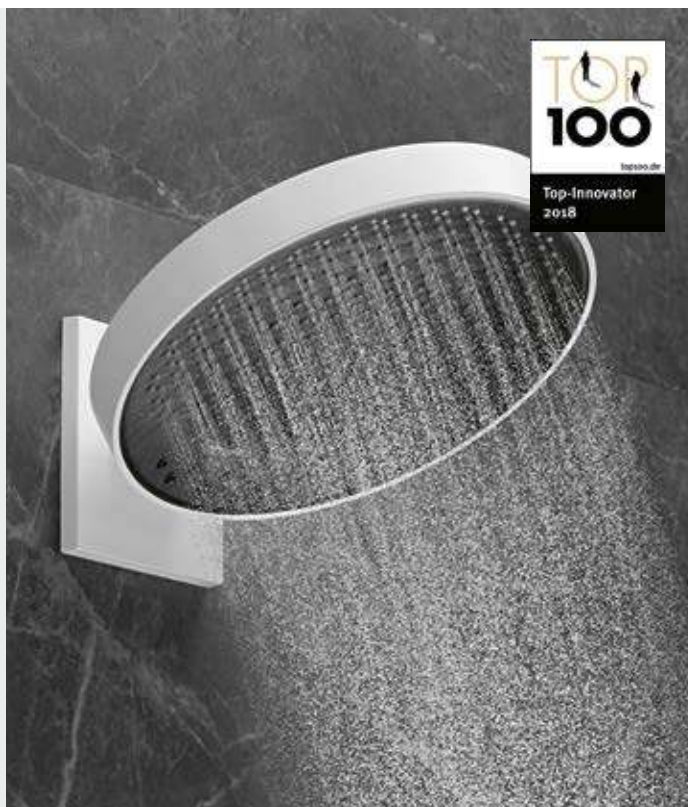

Превосходство в инновациях, дизайне, качестве и обслуживании

Почему hansgrohe? В наши требования являются нашим приоритетом

Инновации

- Революционные инновации
- Новаторы с технической индустрии
- Инновационные технологии

Инновации hansgrohe произвели революцию в ванной комнате. Некоторые идеи вошли в историю санитарной индустрии, а другие, возможно, даже в историю культуры. Мы постоянно работаем над новыми решениями в собственной научно-исследовательской лаборатории («кузнице идей») в Шварцвальде. Имея более 16 000 действующих патентов, компания до сих пор является одним из ведущих мировых поставщиков в области сантехники. В hansgrohe мы всегда фокусируемся на том, что важно нашему клиенту: на достоинствах и дизайне продукта.

Больше об инновациях на странице 8

Дизайн

- Более 600 награждений
- Разные стилевые направления
- Международные проекты

У слова «дизайн» много синонимов: форма, эстетика, стиль. В hansgrohe дизайн означает больше, чем просто внешний вид. Совместно с известными дизайнерами мы делаем упор на высокое качество продукции, привлекательный внешний вид и максимальную выгоду для клиентов. Наши продукты выиграли более 600 международных конкурсов. hansgrohe предлагает подходящую продукцию в любом стиле – современном, классическом, авангардном. Мы уверены, что отличный дизайн переживет сиюминутные модные тенденции, поэтому наши продукты являются надежным вложением средств.

Больше о дизайне – со стр. 10