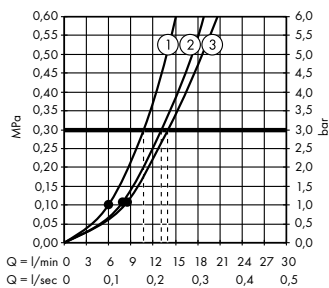

График расход воды

Rainfinity
Ручной душ 130 3jet
26864, -700