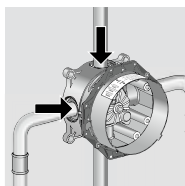

Ндежно защит от влаги

- Уплотнители на всех четырех соединениях и на вспомогательной шайбе обеспечивают полную защиту стен от брызг воды и от влаги.