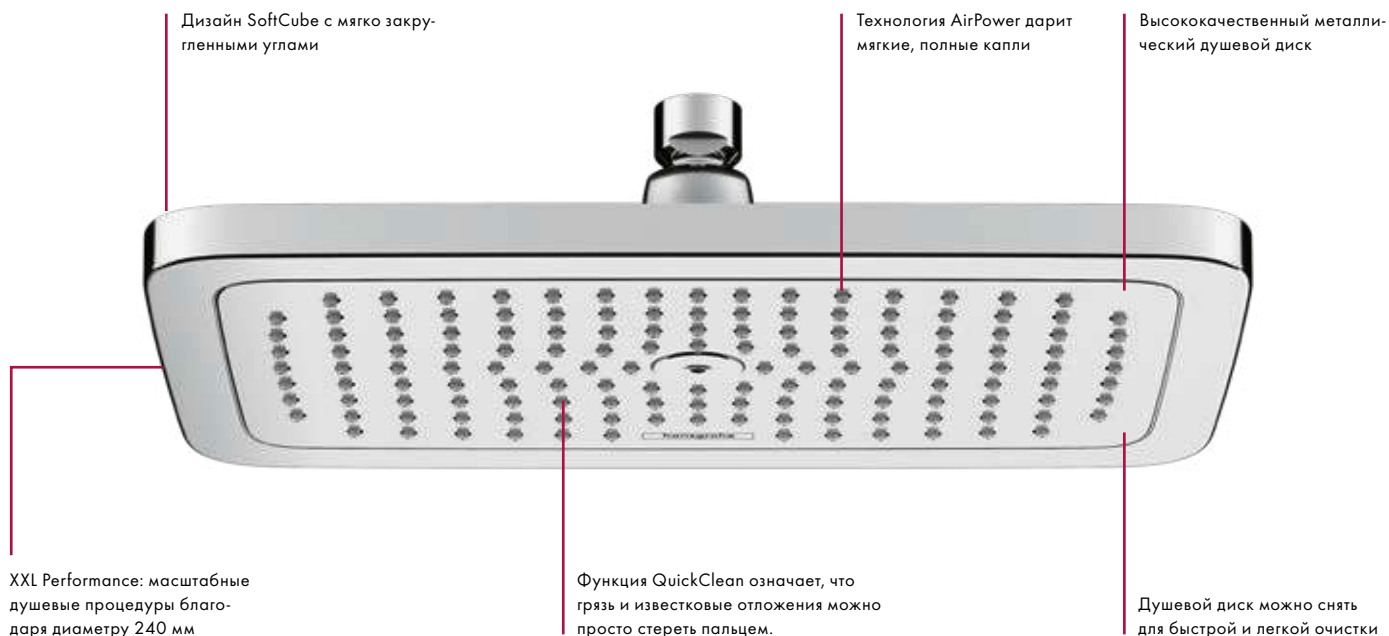

Croma E Верхний душ

НОВИНКА

Королевское предложение