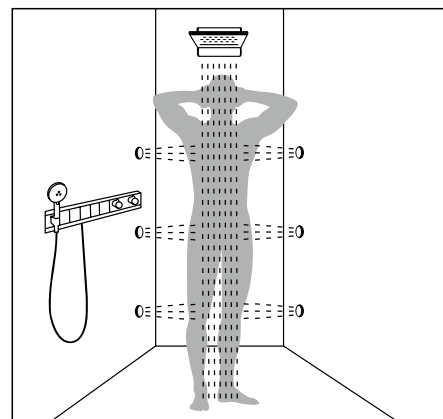

Душевая семья

Решения скрытого монтажа для индивидуального дизайна душа. Включая каскадный душ и душевые форсунки, чьи струи окутывают вас со всех сторон.