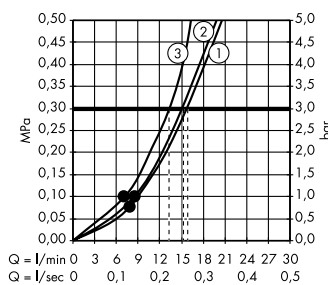

График расход воды

Raindance Select S

Ручной душ 120 3jet
26530, -400