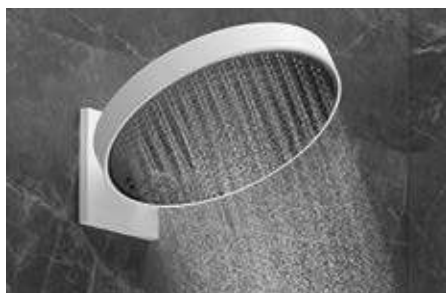

комнаты Croma E предлагает доступные и безопасные продукты с инновационными функциями.

**Rainfinity:** Линия душей, которая превосходит все наши представления о душевых процедурах.

**Rainfinity:** Благодаря инновационному дизайну струи, вода мягко обволакивает ваше тело, словно кокон из тысяч маленьких капель.