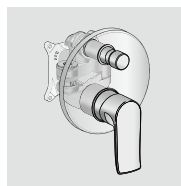

Встроенная защитная комбинация

- При скрытом монтаже однорычажного смесителя для ванны со встроенной защитной комбинацией вместе с изливом на ванну Exafill с гарнитуром слива-перелива, внешний прерыватель трубопровода становится лишним. Это позволяет снизить стоимость монтажа.