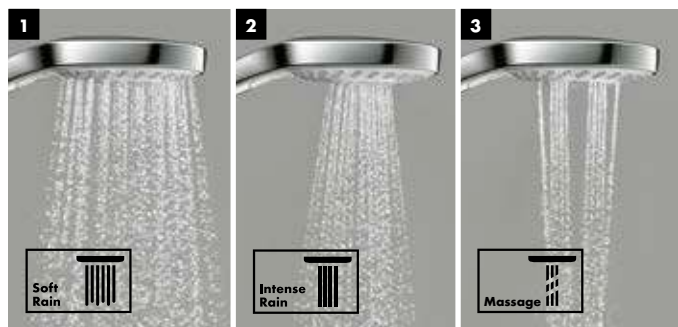

Ручной душ Croma Select

Больше комфорт для каждого

- (1) **SoftRain:** Приятная мягкая струя воды.
- (2) **IntenseRain:** Интенсивная струя воды помогает взбодриться.
- (3) **Massage:** Концентрированная бодрящая струя.