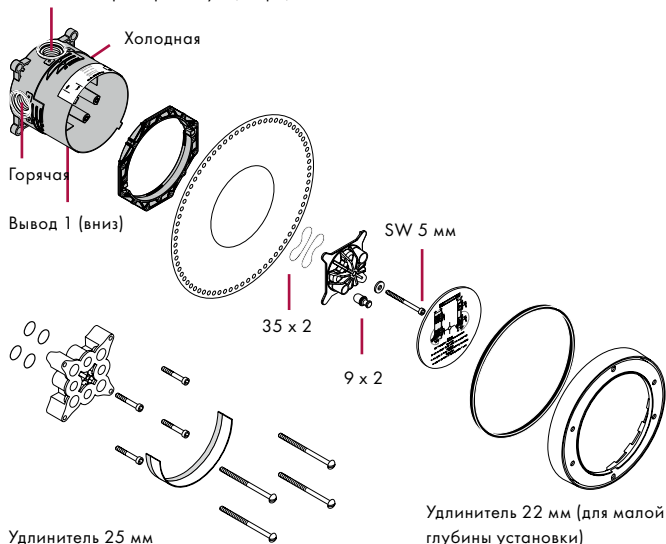

Монтаж на стене

Монтаж с помощью комплекта монтажных профилей

Вывод 2, например, на душ (вверх)

Холодная

Горячая

Вывод 1 (вниз)

Удлинитель 25 мм

**НОВИНКА**