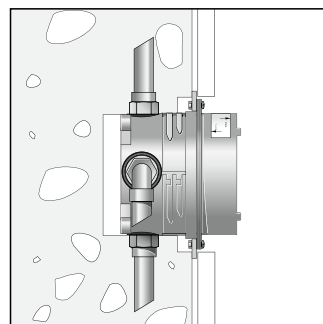

Монтаж на стене

Монтаж с помощью комплекта монтажных профилей

Вывод 2, например, на душ (вверх)

Холодная

Горячая

Вывод 1 (вниз)

Удлинитель 25 мм

**НОВИНКА**