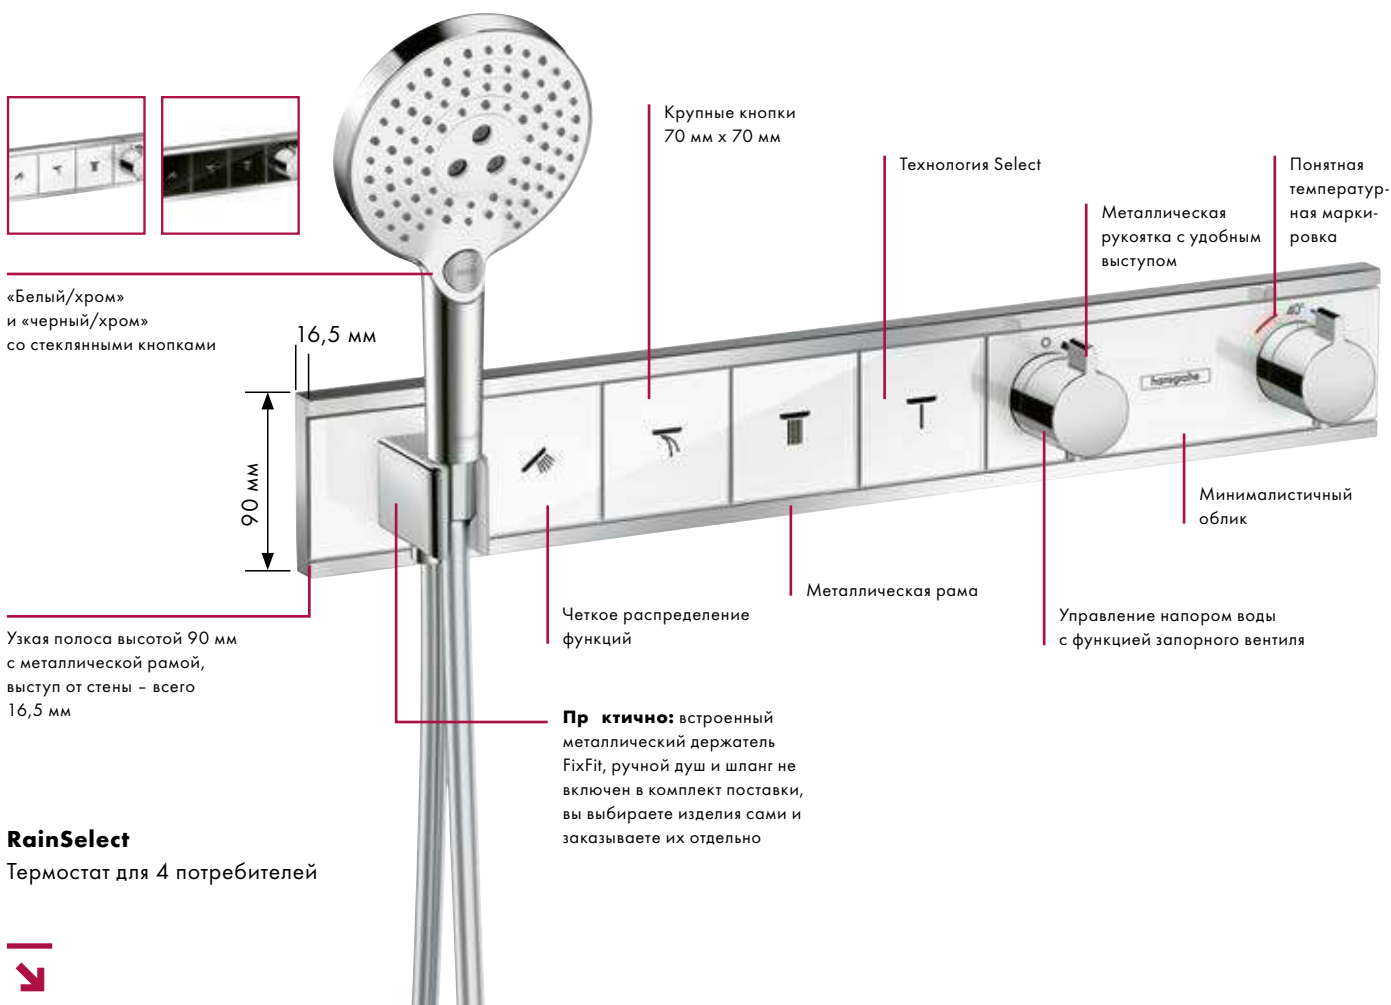

RainSelect

Выбор в пользу элегантности

RainSelect придает ванной комнате особую элегантность. Новый вид установки позволяет оставить на стене лишь тонкую панель, восхищающую своей элегантностью и рельефом. Это открывает широкие

возможности дизайна. С другой стороны, RainSelect может предложить и серьезную функциональность: он позволяет управлять разным – вплоть до 5 – количеством потребителей с помощью инновационной

интуитивной технологии Select. Кроме того, изделие дополнено держателем ручного душа.

RainSelect

Термостат для 4 потребителей

Преимущества

- Разнообразие моделей: несколько версий для управления душевой – до 5 потребителей, а также модель для ванны для 2 потребителей
- Удобство: технология Select делает управление простым для людей разного возраста и людей с ограниченными возможностями
- Дизайн: форма вытянутого, горизонтально расположенного прямоугольника идеально подходит для больших душевых благодаря хорошему использованию пространства
- Долговечные кнопки: символы напечатаны на обратной стороне стекла, а значит, не сотрутся со временем