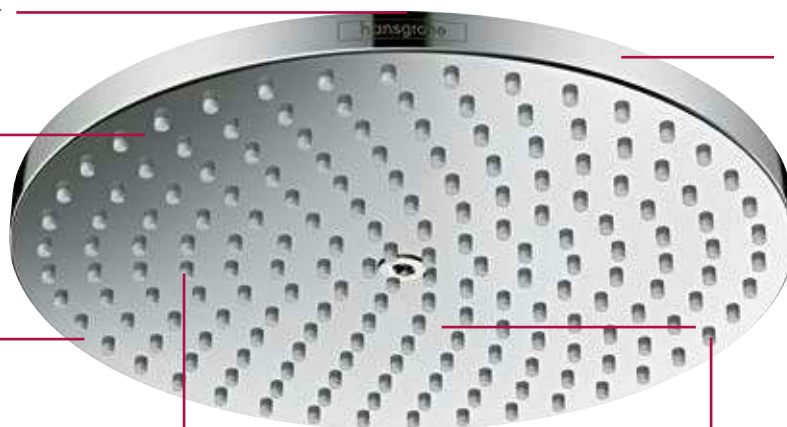

# К к мягкий летний дождь

Настенное или потолочное подсоединение

Душ без стресса благодаря более тихому звучанию воды

XXL Performance: масштабные душевые процедуры благодаря диаметру 240 мм

Высококачественный металлический душевой диск