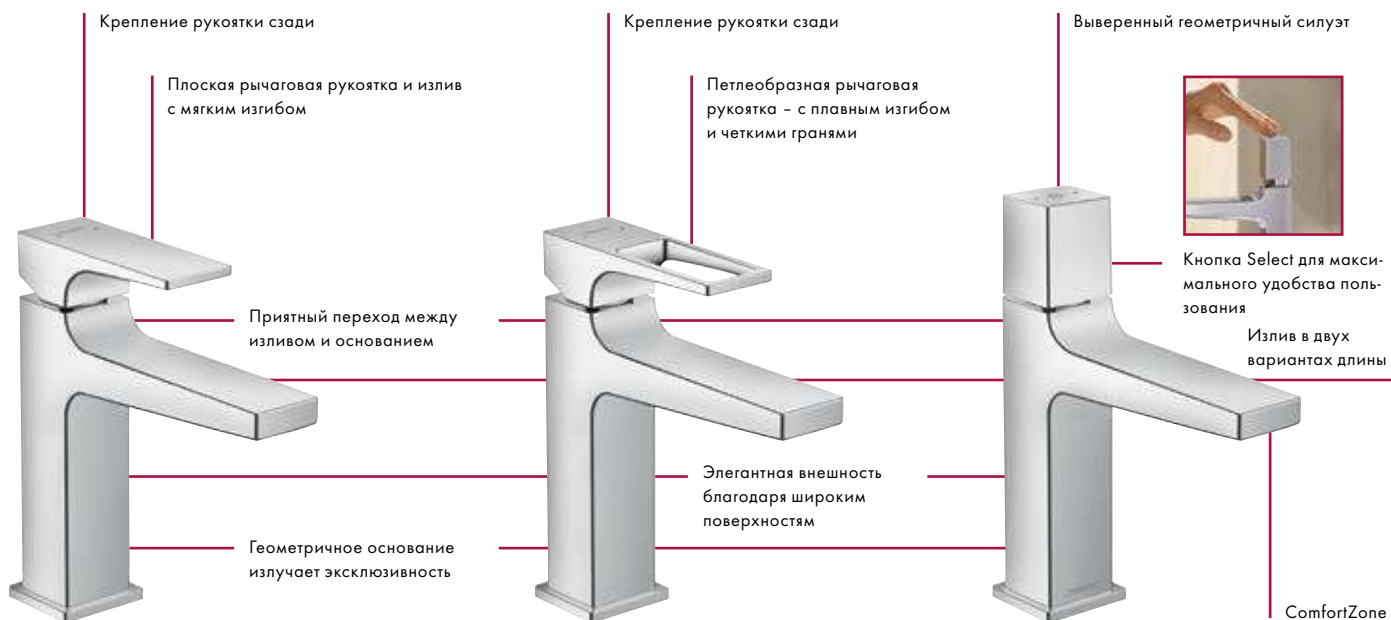

Metropol

НОВИНКА

Восхитительны я форм