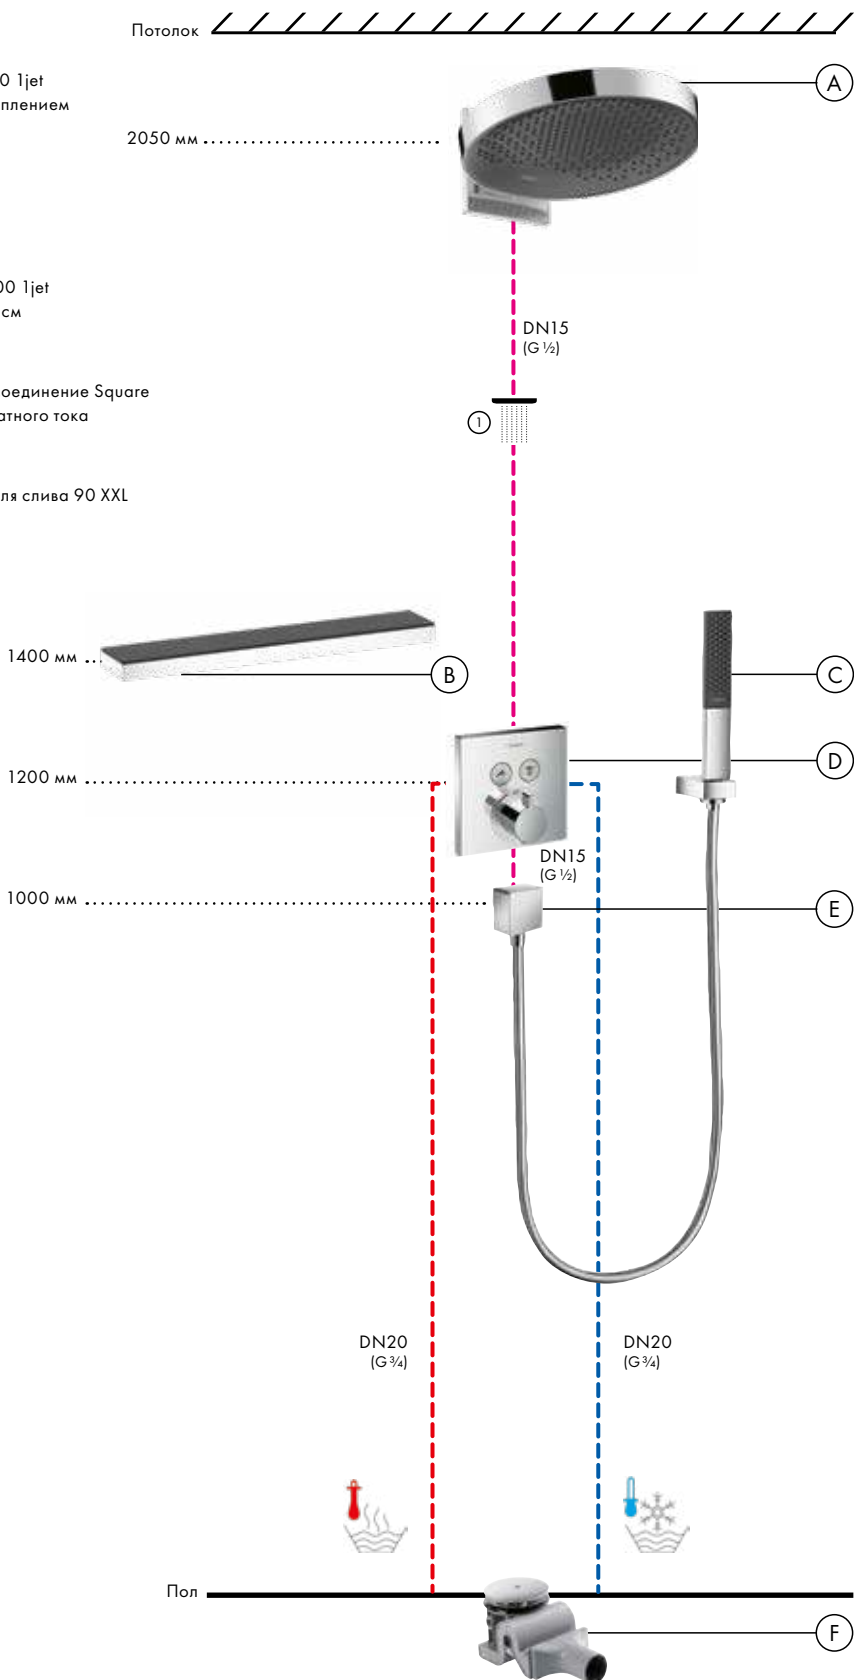

#### Rainfinity

Душевой набор с держателем 100 1jet со шлангом 160 см  
# 26856, -700