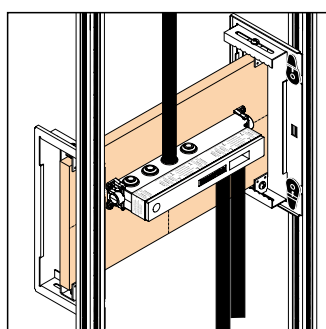

Монтаж на несущей раме