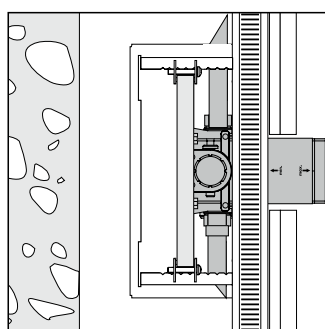

В р и нты монт ж скрытой ч сти RainSelect