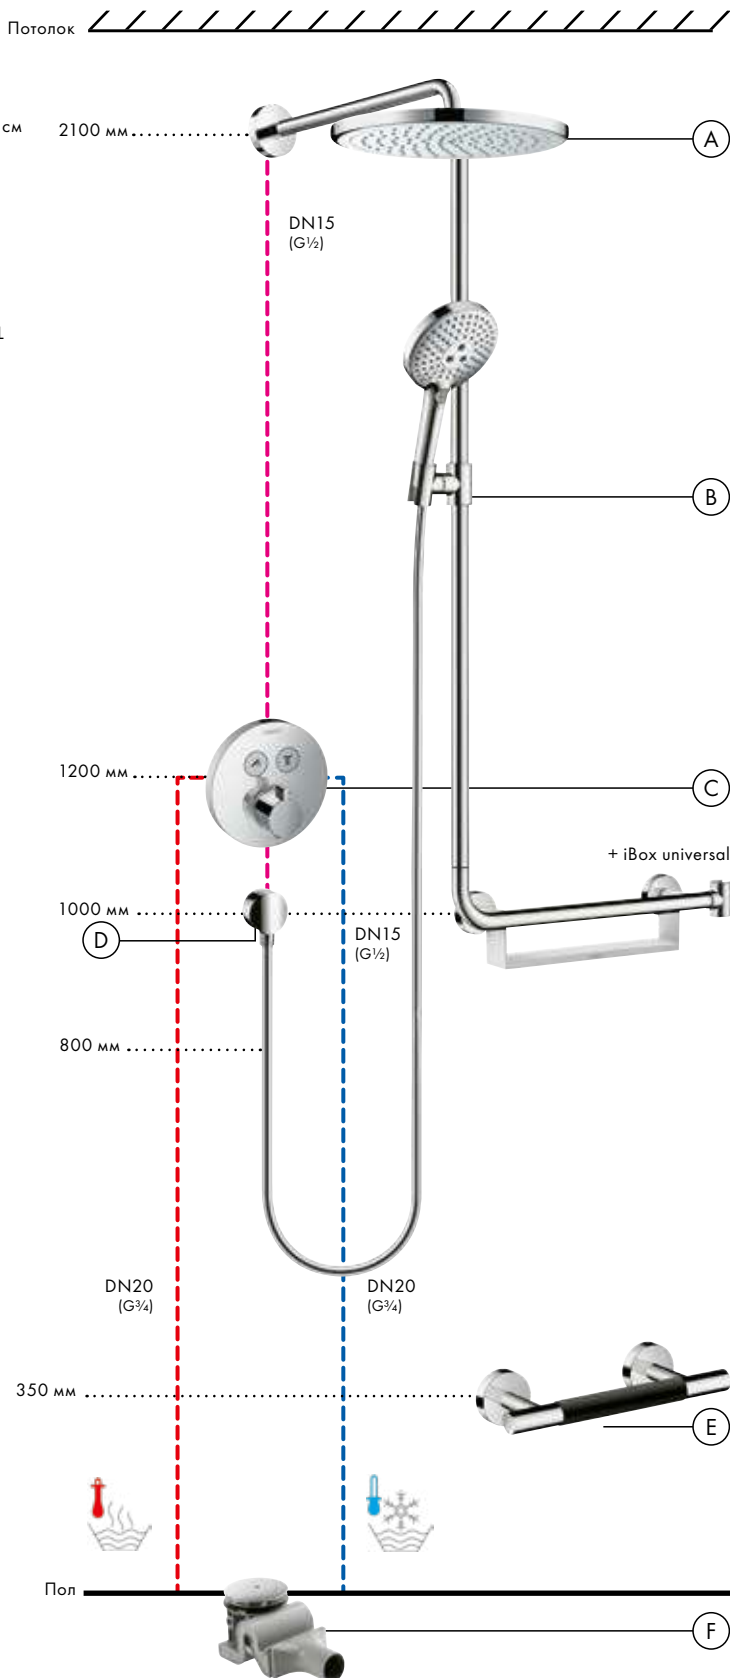

Скрытый монтаж ж, 2 потребителя:

Термостат скрытого монтажа ShowerSelect S, верхний душ Croma 280 Air 1jet, душевая штанга Unica 'Comfort и подножка

Компоненты

Смесители

- **(C) ShowerSelect S**
  Термостат,
  для 2 потребителей, СМ
  # 15743, -000

  Скрытая часть iBox universal
  # 01800180
- **(D) FixFit**
  Шланговое подключение S
  без клапана обратного тока
  # 27453, -000
- **(E) Unica**
  Подножка Comfort
  # 26329, -000

Души

- **(A) Croma**
  Верхний душ 280 1jet
  # 26220, -000
  Держатель верхнего душа 38,9 см
  # 27413, -000
- **(B) Raindance Select S**
  Душевой набор 120 3jet
  со штангой 110 см,
  правосторонний
  # 26326, -000
- **(F) Raindrain**
  Готовый набор для слива 90 XXL
  # 60067, -000