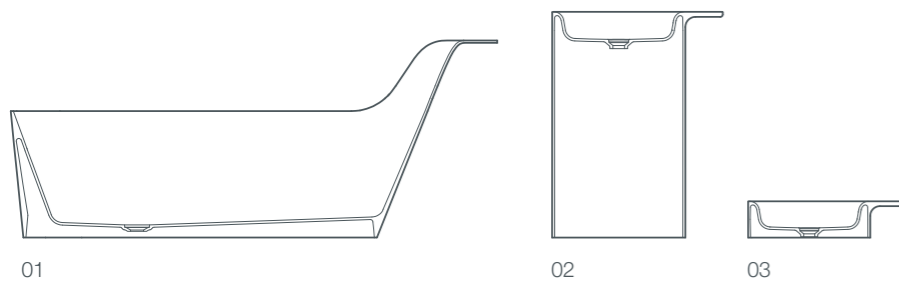

pride

уникальная серия в рамках коллекции из k|stone® плавные линии однозначно придадут вашей ванной комнате неповторимый вид.

ванна pride явно бросается в глаза в этой подчеркнутой серии с унитазом, биде, надставной или отдельно стоящей раковиной. соответствующие аксессуары и большой выбор различных цветов gal позволяют составить коллекцию индивидуально для вас.

- 01 / ванна pride, отдельно стоящая, 192x85x78/50 см
- 02 / раковина pride, отдельно стоящая, 65x43x90 см
- 03 / надставная раковина pride, 65x40x15 см
- 04 / унитаз pride, пристенный, 58x39x37 см
- 05 / биде pride, пристенное, 58x39x37 см
- 06 / унитаз pride, напольный, 58x39x42 см
- 07 / биде pride, напольное, 58x39x42 см