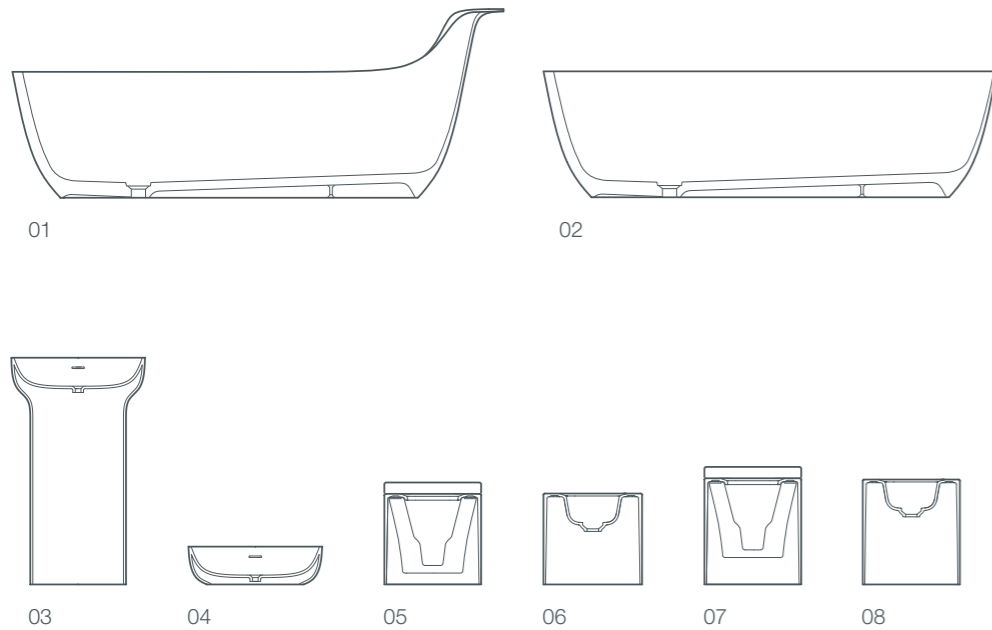

prime

первоклассный дизайн в симбиозе округлых и четких линий является выражением необычной формы дизайна и производственного опыта. ощутите уникальный характер этой отдельно стоящей ванны и прочувствуйте тепло и комфорт, которые она излучает.

ванна prime является центральным элементом этой неповторимой серии с унитазом, биде, отдельно стоящей и надставной раковиной. наши аксессуары дополняют ассортимент и идеально вписываются в атмосферу гармонии и отдыха.

- 01 / ванна prime, отдельно стоящая, 195x85x75/50 см
- 02 / ванна prime, отдельно стоящая, без спинки, 180x85x50 см
- 03 / раковина prime, отдельно стоящая, 53x35x90 см
- 04 / надставная раковина prime, 53x35x15 см
- 05 / унитаз prime, пристенный, 56x39x36 см
- 06 / биде prime, пристенное, 56x39x36 см
- 07 / унитаз prime, напольный, 56x39x42 см
- 08 / биде prime, напольное, 56x39x42 см