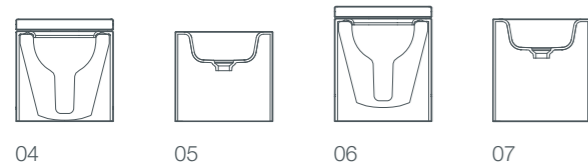

shine

«позволяя светить нашему собственному свету, мы подсознательно позволяем другим делать то же самое. когда мы освобождаемся от собственного страха, наше бытие автоматически освобождает других». (марианна уильямсон)

эти вдохновляющие слова являются философией нашей серии shine. shine создает элегантный эффект благодаря мягкому освещению, которое ставит в центр внимания каждый экспонат вашей ванной комнаты этой серии.

- 01 / ванна shine, отдельно стоящая, 180x80x50 см
- 02 / раковина shine, отдельно стоящая, 53x43x90 см
- 03 / надставная раковина shine, 50x40x15 см
- 04 / унитаз shine, пристенный, 58x39x36 см
- 05 / биде shine, пристенное, 58x39x36 см
- 06 / унитаз shine, напольный, 58x39x41 см
- 07 / биде shine, напольное, 58x39x41 см