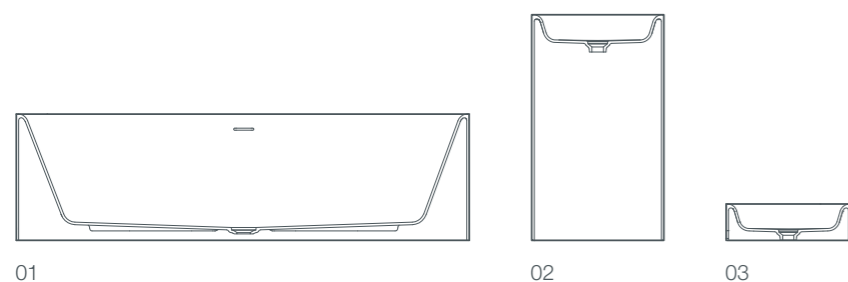

shine

«позволяя светить нашему собственному свету, мы подсознательно позволяем другим делать то же самое. когда мы освобождаемся от собственного страха, наше бытие автоматически освобождает других». (марианна уильямсон)

эти вдохновляющие слова являются философией нашей серии shine. shine создает элегантный эффект благодаря мягкому освещению, которое ставит в центр внимания каждый экспонат вашей ванной комнаты этой серии.

- 01 / ванна shine, отдельно стоящая, 180x80x50 см
- 02 / раковина shine, отдельно стоящая, 53x43x90 см
- 03 / надставная раковина shine, 50x40x15 см
- 04 / унитаз shine, пристенный, 58x39x36 см
- 05 / биде shine, пристенное, 58x39x36 см
- 06 / унитаз shine, напольный, 58x39x41 см
- 07 / биде shine, напольное, 58x39x41 см