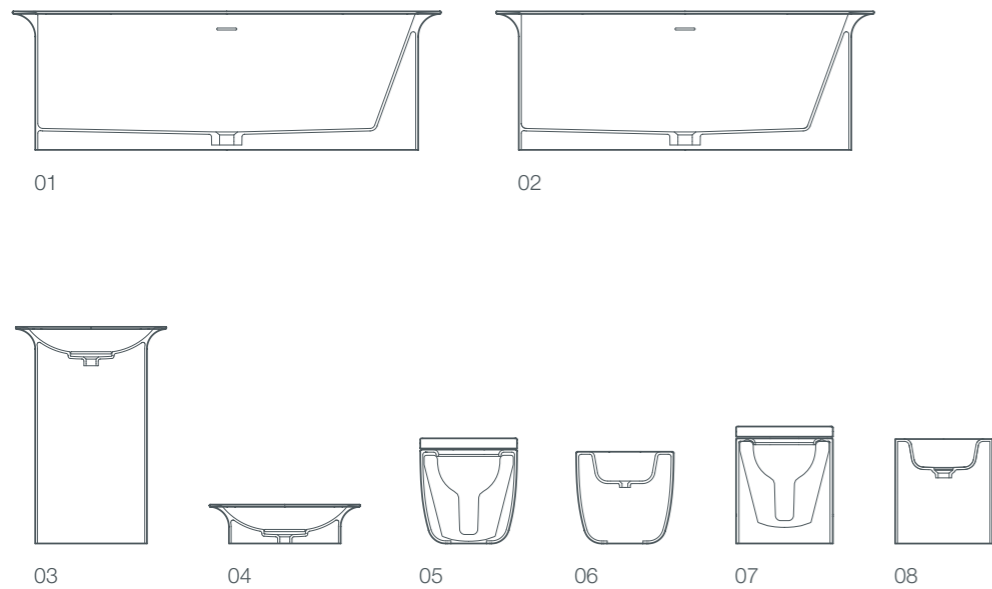

сочетание классических прямых линий и округлых форм устанавливает стандарты.

- 01 / ванна glam, отдельно стоящая, 170x80x55 см
- 02 / ванна glam, короткая, отдельно стоящая, 150x80x55 см
- 03 / раковина glam, отдельно стоящая, 60x45x90 см
- 04 / надставная раковина glam, 60x45x15 см
- 05 / унитаз glam, пристенный, 58x39x37 см
- 06 / биде glam, пристенное, 58x39x37 см
- 07 / унитаз glam, напольный, 58x39x42 см
- 08 / биде glam, напольное, 58x39x42 см