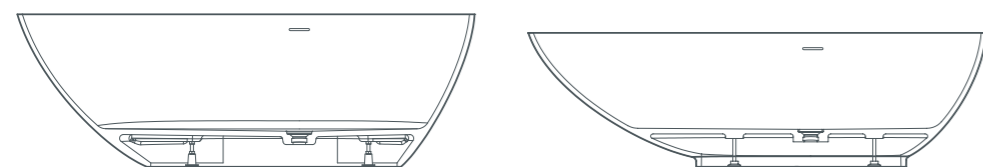

01

01 / ванна coast, заподлицо со стеной, 170x75x60 см

grace

grace

чистый шарм! этот современный дизайн предлагает пространство для медитативного спокойствия, а его асимметричная форма дает ощущение чего-то особенного!