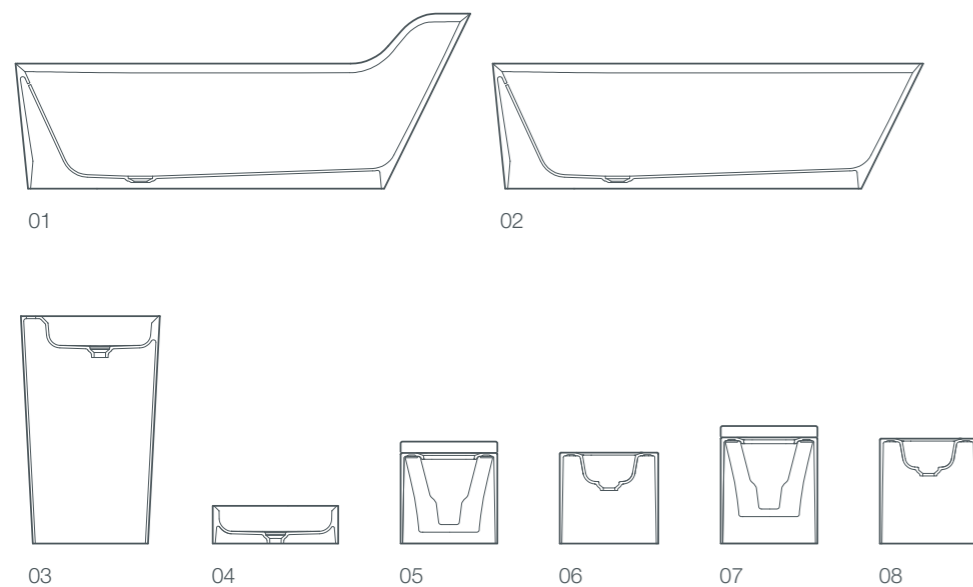

ванные pearl являются центральным элементом гармоничной серии с унитазом, биде, надставной или отдельно стоящей раковиной.

- 01 / ванна pearl, отдельно стоящая, 182x80x70/50 см
- 02 / ванна pearl, отдельно стоящая, без спинки, 172x80x50 см
- 03 / раковина pearl, отдельно стоящая, 55x40x90 см
- 04 / надставная раковина pearl, 50x40x15 см
- 05 / унитаз pearl, пристенный, 56x39x36 см
- 06 / биде pearl, пристенное, 56x39x36 см
- 07 / унитаз pearl, напольный, 56x39x42 см
- 08 / биде pearl, напольное, 56x39x42 см