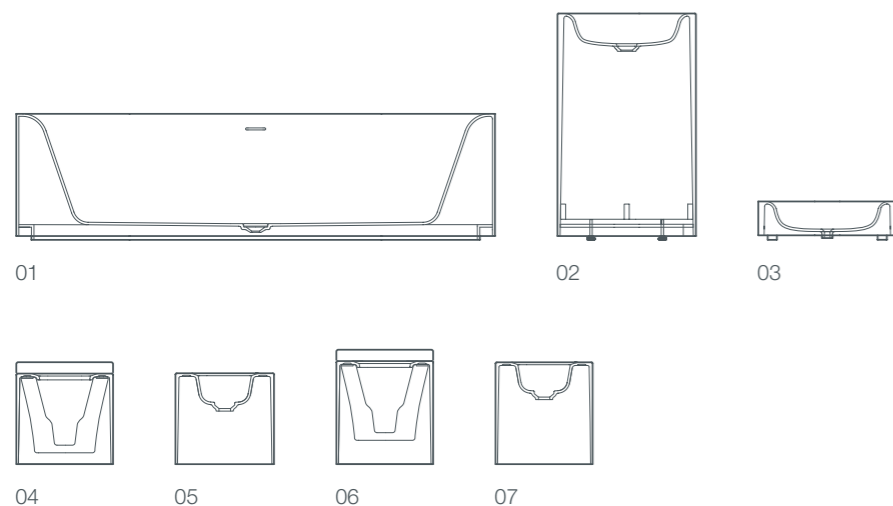

moon

как будто из другой звезды. сочетание легких элементов и необычного дизайна делает эту модель уникальной.

станьте пионером и откройте для себя новое измерение роскоши и экстравагантности. позвольте себе окунуться в особый дизайн, а вашей ванной комнате засиять теплым мягким светом. откройте для себя серию shine в овальном исполнении — уникальную по дизайну, эстетике и элегантности.

europaan product design award „золото“ 2021.
www.productdesignaward.eu

- 01 / ванна moon, отдельно стоящая, 190x90x50 см
- 02 / раковина moon, отдельно стоящая, 55x45x90 см
- 03 / надставная раковина moon, 55x45x16 см
- 04 / унитаз moon, пристенный, 56x39x36 см
- 05 / биде moon, пристенное, 56x39x36 см
- 06 / унитаз moon, напольный, 56x39x41 см
- 07 / биде moon, напольное, 56x39x41 см