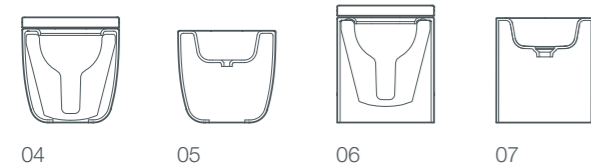

pride

уникальная серия в рамках коллекции из k|stone® плавные линии однозначно придадут вашей ванной комнате неповторимый вид.

ванна pride явно бросается в глаза в этой подчеркнутой серии с унитазом, биде, надставной или отдельно стоящей раковиной. соответствующие аксессуары и большой выбор различных цветов gal позволяют составить коллекцию индивидуально для вас.

- 01 / ванна pride, отдельно стоящая, 192x85x78/50 см
- 02 / раковина pride, отдельно стоящая, 65x43x90 см
- 03 / надставная раковина pride, 65x40x15 см
- 04 / унитаз pride, пристенный, 58x39x37 см
- 05 / биде pride, пристенное, 58x39x37 см
- 06 / унитаз pride, напольный, 58x39x42 см
- 07 / биде pride, напольное, 58x39x42 см