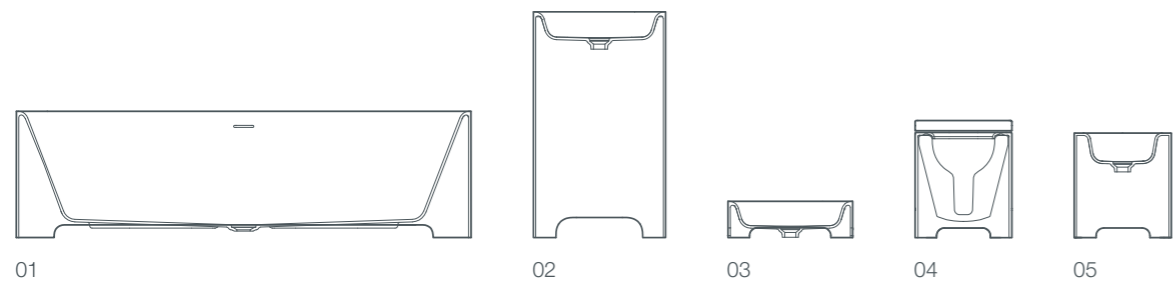

feel

говорят, что наша уникальная серия feel является шедевром Питера Джеймисона. Его выдающиеся дизайнерские достижения, элегантный, минималистический и четкий язык форм превращают feel в стильное решение для непростых дизайнов ванн.

Будучи созданной в княжестве Монако, наша серия feel вызывает интерес во всем мире. feel — это посол дизайна и чувства. насладитесь этой серией ванн соответствующим образом.

01 / ванна feel, отдельно стоящая, 180x80x50 см
02 / раковина feel, отдельно стоящая, 53x43x90 см
03 / надставная раковина feel, 50x40x15 см
04 / унитаз feel, напольный, 58x39x42 см
05 / биде feel, напольное, 58x39x42 см