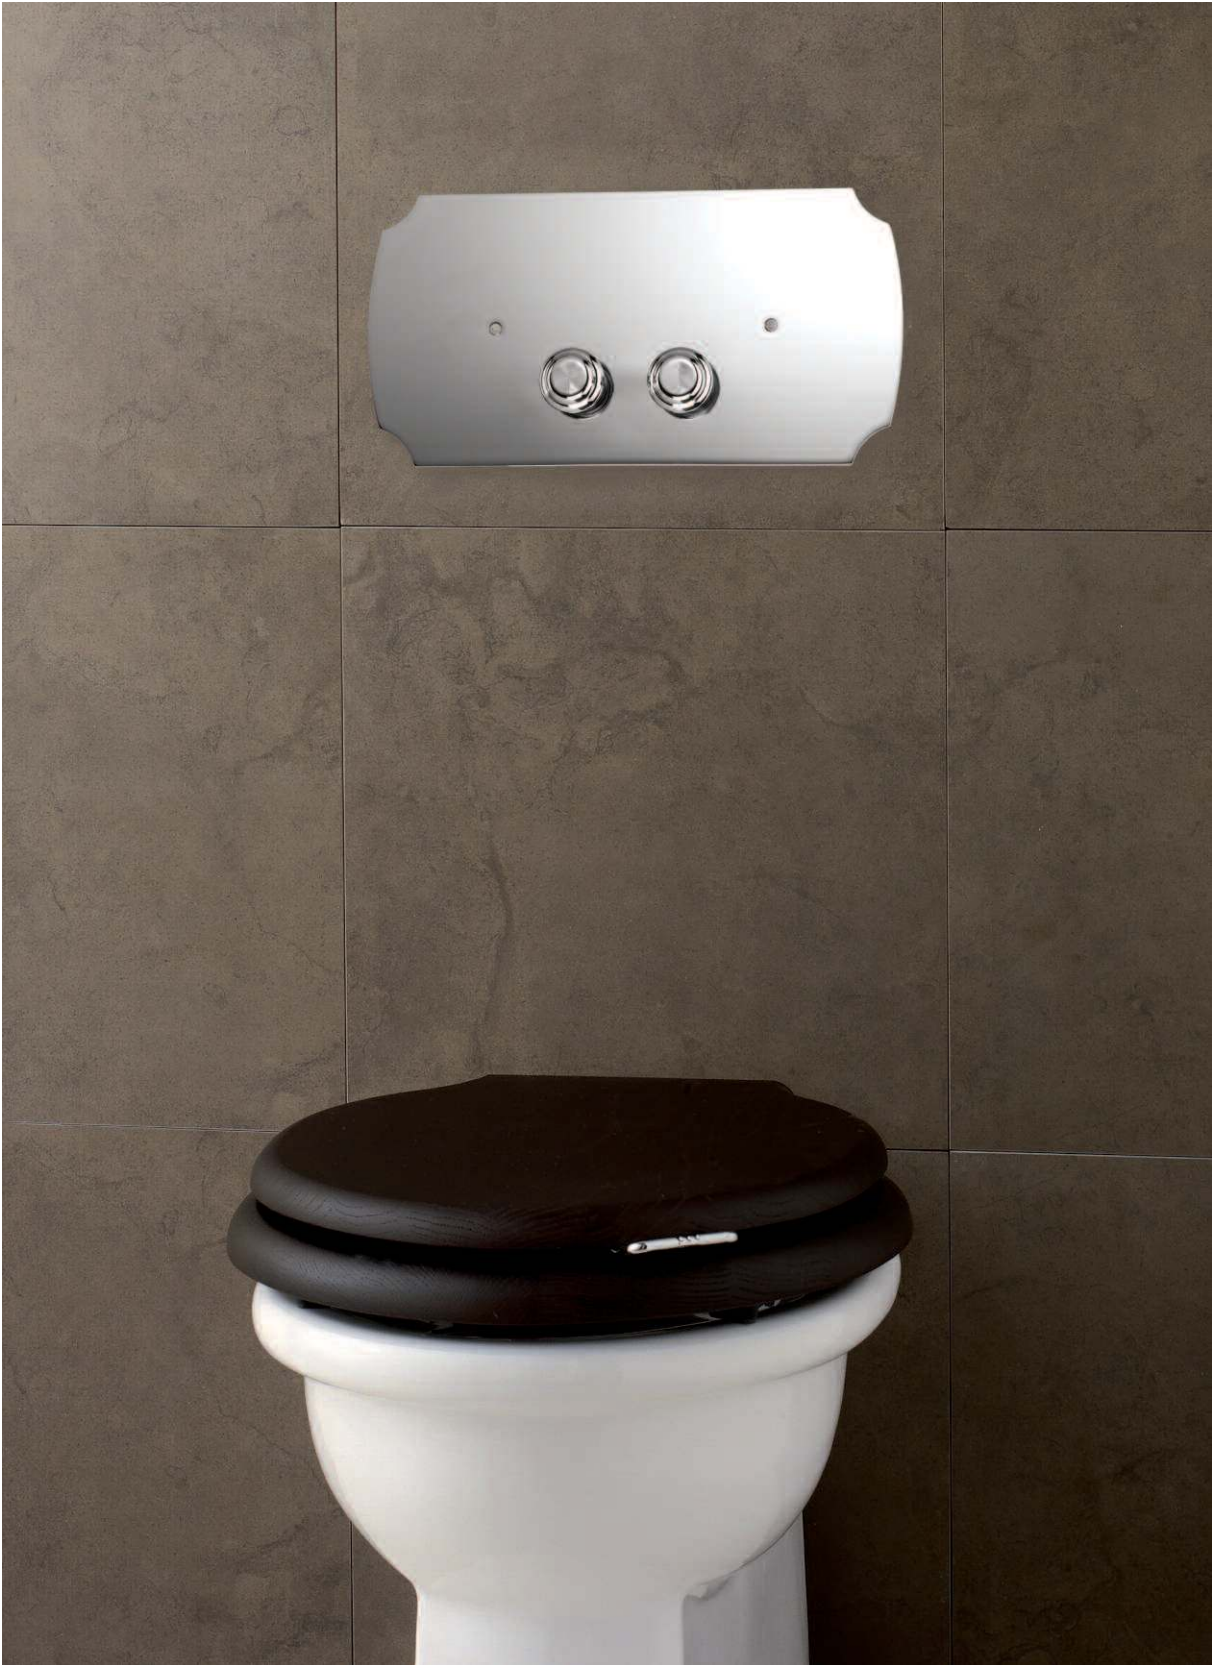

LAVABO CAMBRIDGE 1-2-3 FORI - COLONNA CAMBRIDGE  
CAMBRIDGE BASIN 1-2-3 TAP HOLES - CAMBRIDGE PEDESTAL

# DOUBLE

DOUBLE PLACCA DI COMANDO PER CASSETTA DA INCASSO  
DOUBLE PUSH BUTTON WALL PLAQUE FOR IN-WALL CISTERN

---