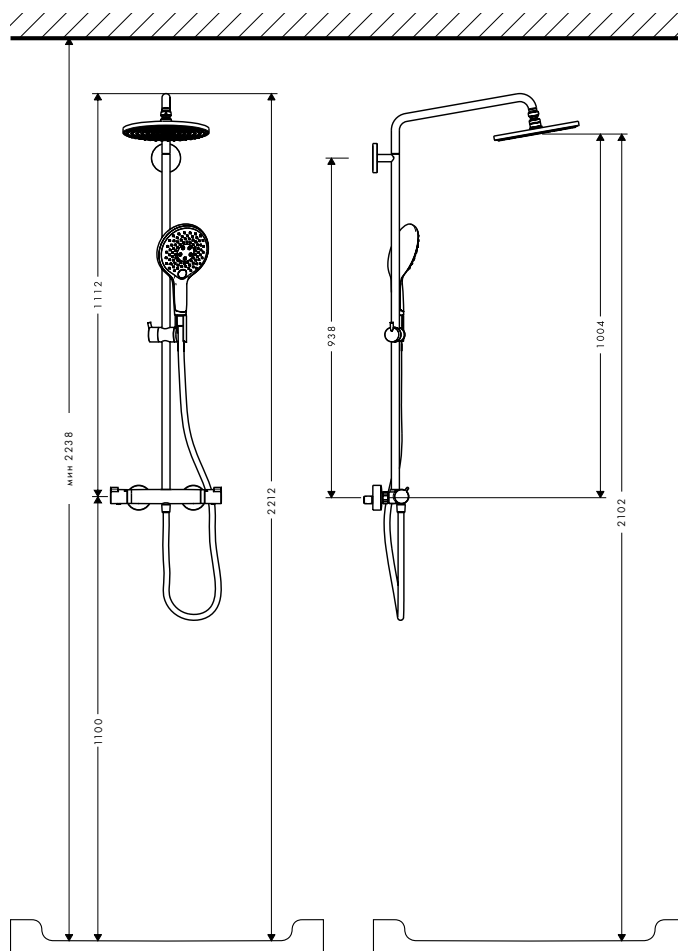

Высот потолок В