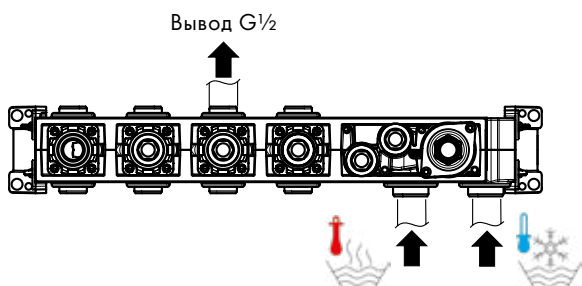

Все скрытые части подключаются к стандартным соединениям G³/₄