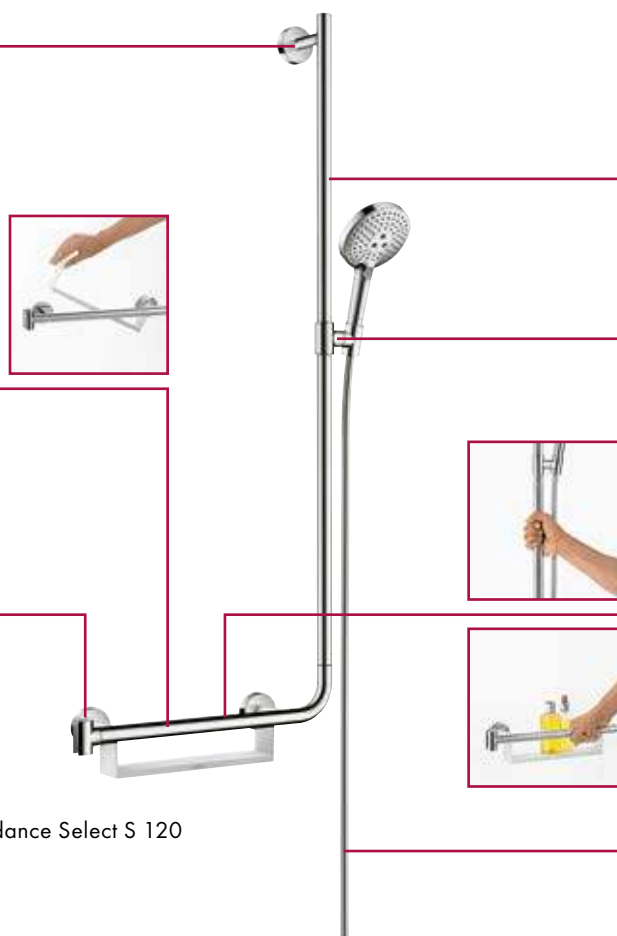

Unica 'Comfort

Все что вы хотели – и дежность и комфорт

Ассортимент Unica 'Comfort – это удобное, практичное решение для любой ванной комнаты. А надежные, долговечные материалы делают его идеальным предложением для проектного бизнеса, особенно отелей. Крепкая душевая штанга

может похвастаться прочностью на разрыв до 200 кг, что позволяет использовать ее и как поручень. Толстая (25 мм) хромированная штанга из латуни и металлические настенные крепежи обеспечивают надежную поддержку и крепко фиксируют

штангу к стене. Поручень, полка, подножка и ручной душ Raindance Select S 120 помогут сделать ванную комнату максимально комфортной.

Металлические крепежи для надежной фиксации к стене

Полка из прочного пластика длиной 250 мм позволит с легкостью разместить душевые принадлежности. Полка снимается для очистки

Универсальность. Дополнительный держатель предлагает разные возможности расположения ручного душа – идеально для тех, кто принимает душ сидя

Unica 'Comfort

Душевой набор с ручным душем Raindance Select S 120 и штангой Unica 'Comfort

Прочность: Душевая штанга, полка и поручень в одном

Надежность: Надежный самофиксирующийся металлический держатель с регулируемым углом наклона в пределах 90° – управлять им удобно даже одной рукой

Безопасность: Удобный поручень диаметром 25 мм выдерживает нагрузку до 200 кг

Душевой шланг с упорным подшипником для предотвращения скручивания шланга

Преимущества

- Самофиксирующийся держатель позволяет управлять им одной рукой
- Простое переключение типов струй с помощью кнопки Select
- Плавная регулировка угла наклона держателя в пределах 90°
- Выдерживает нагрузку до 200 кг
- Комбинация полки, поручня и держателя – компактное решение для ванной
- Съемная полка из прочного белого пластика предлагает много пространства для размещения аксессуаров
- Душевая штанга и поручень – оптимальное решение и для размещения над ванной