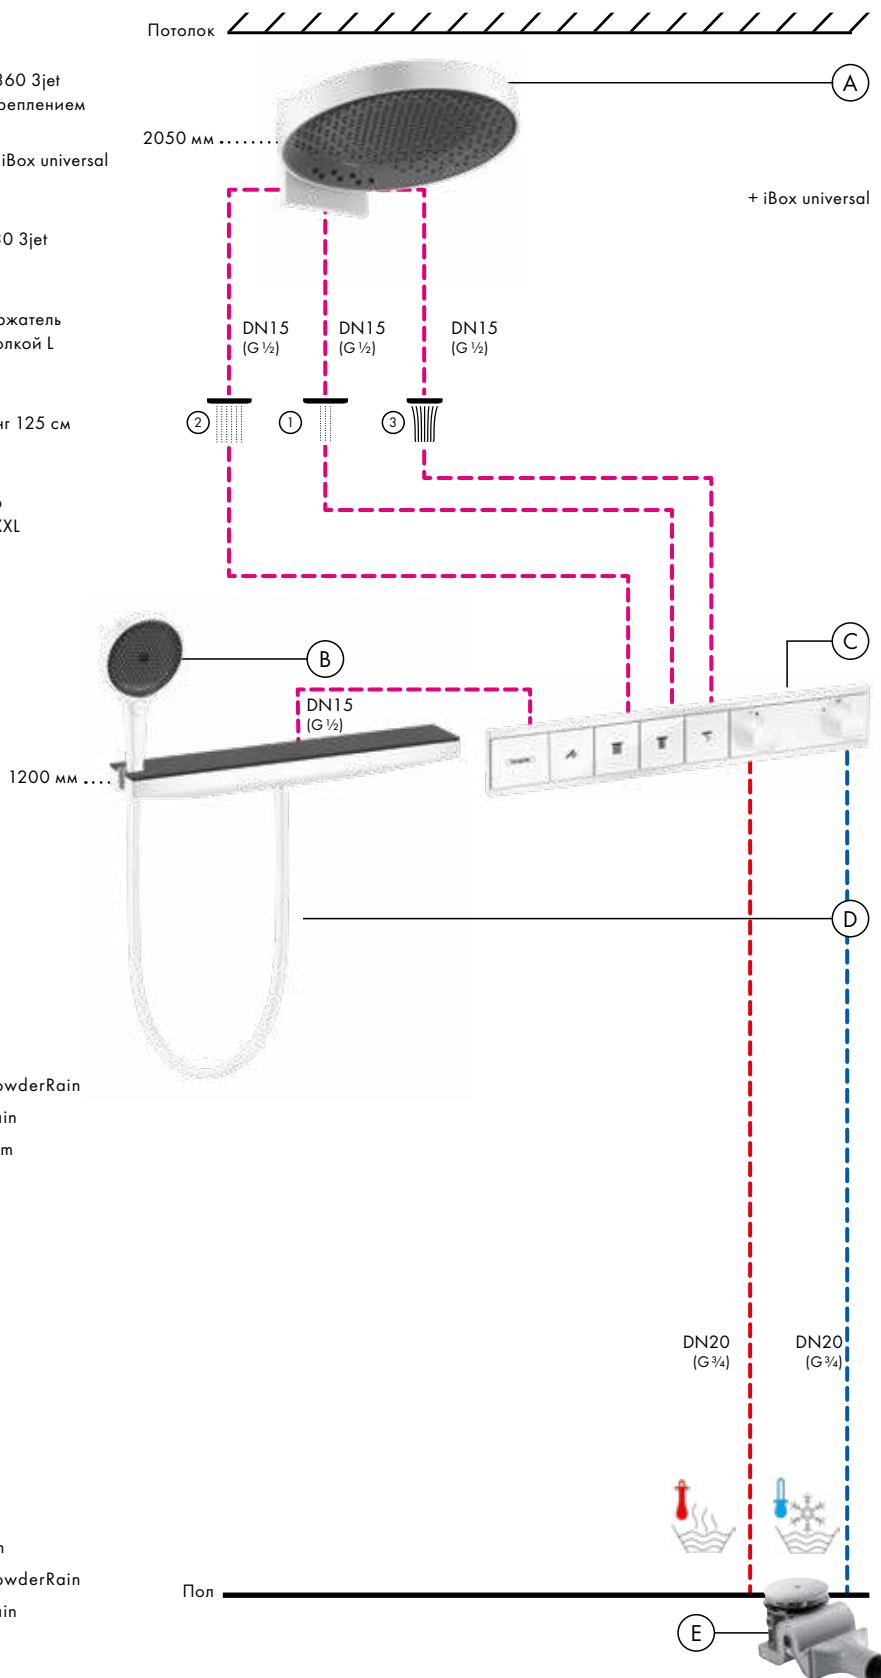

Обозначения

- ① MonoRain
- ② Intense PowderRain
- ③ PowderRain