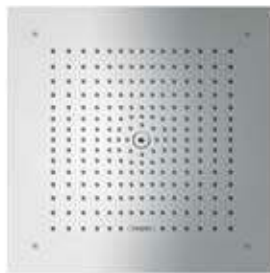

Raindance E

Верхний душ 400/400 1jet
26252, -000 20 л/мин
Скрытая часть верхнего душа 400/400 1jet
26254180 (без рис.)