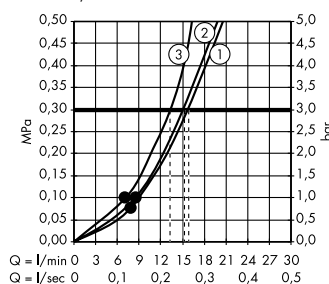

График расхода воды

Raindance Select S

Ручной душ 120 3jet
26530, -000

Обозначения

- ① RainAir
- ② Rain
- ③ Whirl