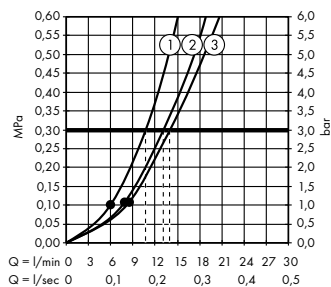

График расход воды

Rainfinity
Ручной душ 130 3jet
26864, -700