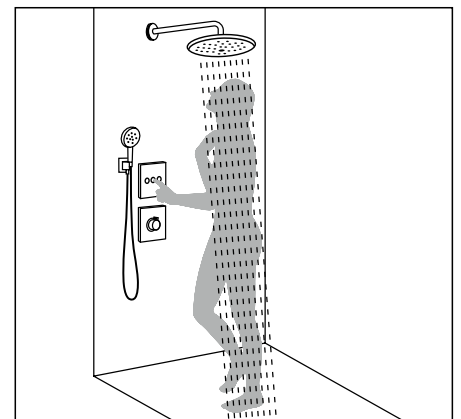

Изделия скрытого монтажа

Элемент управления душем в минималистичном дизайне. Придает интерьеру ультрасовременный лаконичный вид.