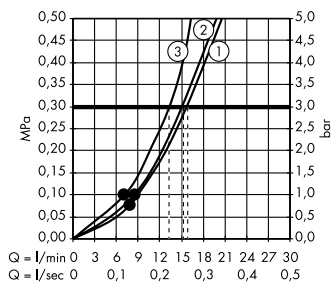

Скрытый монтаж, уст новк н д в нной

Термостат скрытого монтажа RainSelect для 2 потребителей и ручной душ Raindance Select S 120 3jet

Компоненты

Смесители

- Ⓐ **RainSelect**
  Термостат для ванны, для 2 потребителей, СМ # 15359, -400
- **RainSelect**
  Скрытая часть RainSelect для ванны для 2 потребителей # 15314180

Души

- Ⓑ **Raindance Select S**
  Ручной душ 120 3jet # 26530, -400
- **Isiflex**
  Душевой шланг 125 см # 28272, -000
- Ⓒ **Flexaplus S**
  Готовый набор: набор для слива и перелива для стандартных ванн # 58150, -000

График расход воды

Raindance Select S

Ручной душ 120 3jet
26530, -400

Обозначения

- ① RainAir
- ② Rain
- ③ Whirl