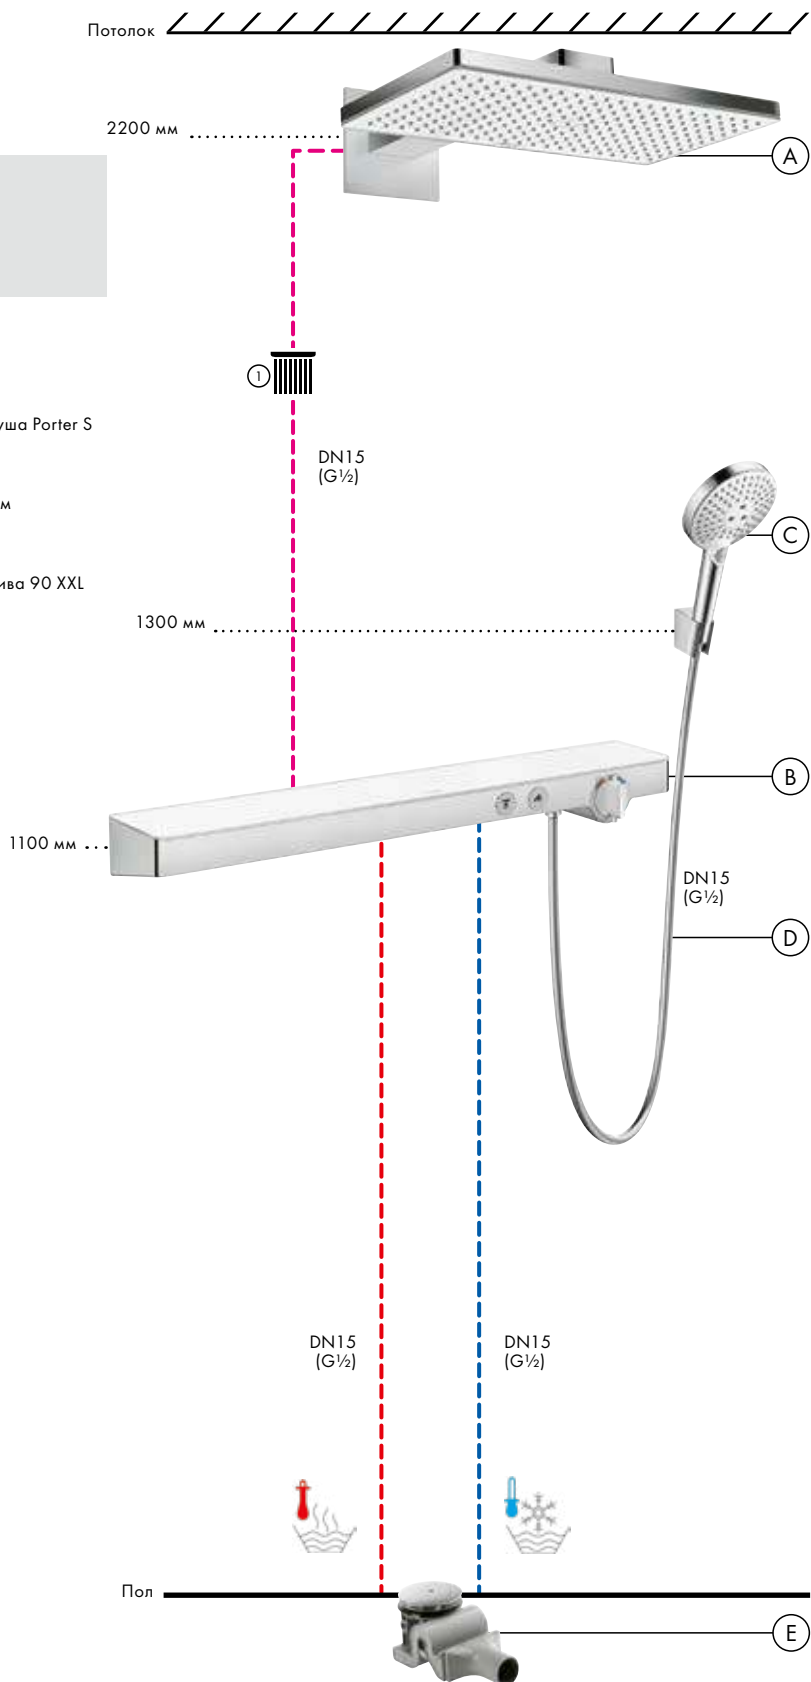

Держатель ручного душа Porter S
28331, -000

- Ⓓ **Isiflex**
Душевой шланг 160 см
28276, -000

- Ⓔ **Raindrain**
Готовый набор для слива 90 XXL
60067, -000

График расхода воды

Rainmaker Select

Верхний душ 460 1jet с держателем
24003, -400