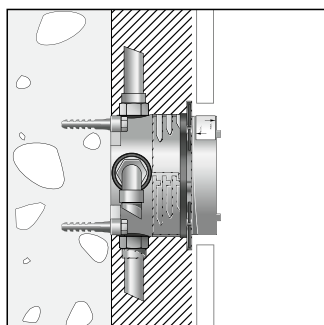

Монтаж перед стеной; здесь с разными прокладками и шурупом-шпилькой М 10