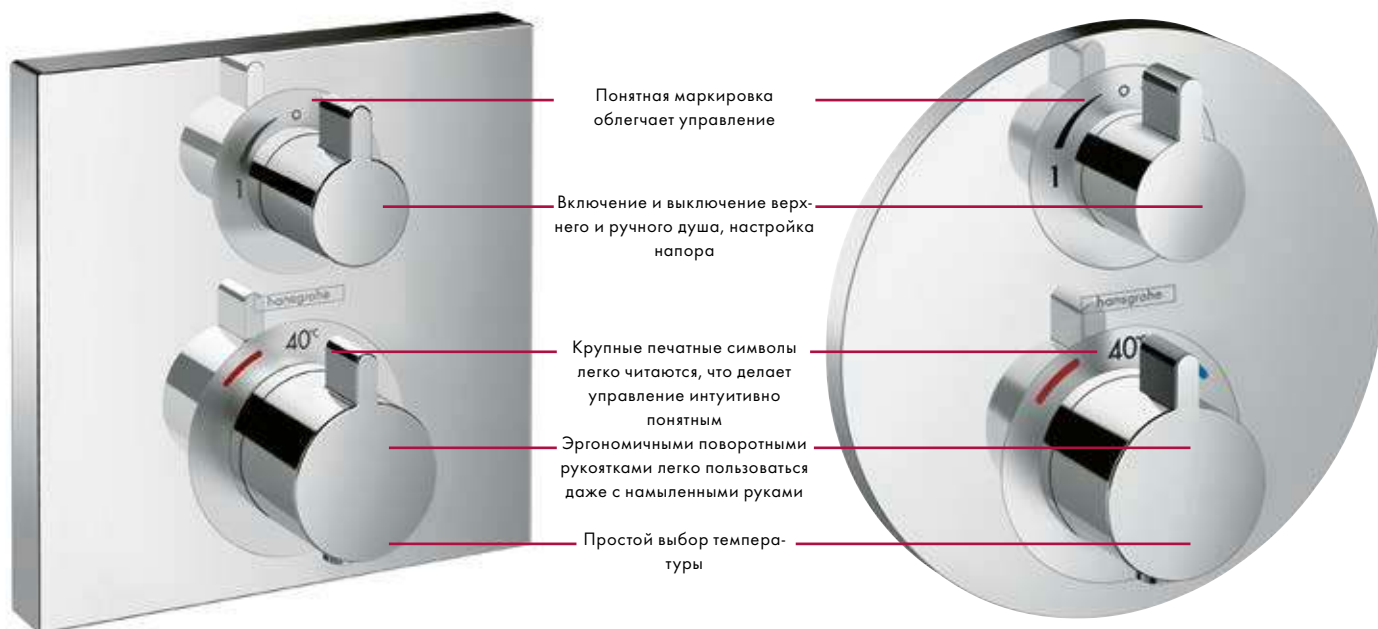

Ecostat Square: Термостат квадратной формы

Ecostat S: Термостат круглой формы

Удобство: Простая маркировка облегчает управление.

Понятность: Крупные печатные символы легко читаются, что делает управление интуитивно понятным.