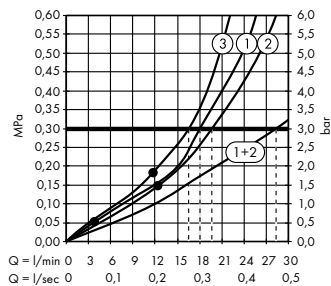

Скрытый монтаж ж, 4 потребителя:

Термостат скрытого монтажа RainSelect, верхний душ Rainfinity 360 3jet и ручной душ Rainfinity 130 3jet

Компоненты

Смесители

С **RainSelect**
Термостат для 3 потребителей, СМ
15382, -700

RainSelect
Скрытая часть RainSelect
для 2 потребителей
15310180

Души

А **Rainfinity**
Верхний душ 360 3jet
с настенным креплением
26234, -700

Скрытая часть iBox universal
01800180

В **Rainfinity**
Ручной душ 130 3jet
26864, -700

Rainfinity
Настенный держатель
Porter 500 с полкой L
26843, -700

Д **Isiflex**
Душевой шланг 125 см
28272, -700

Е **Raindrain**
Готовый набор
для слива 90 XXL
60067, -000

График расход воды

Rainfinity
Верхний душ 360 3jet с настенным креплением
26234, -700