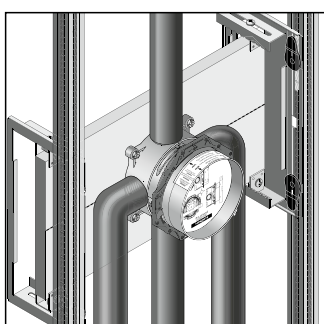

Монтаж на несущей раме