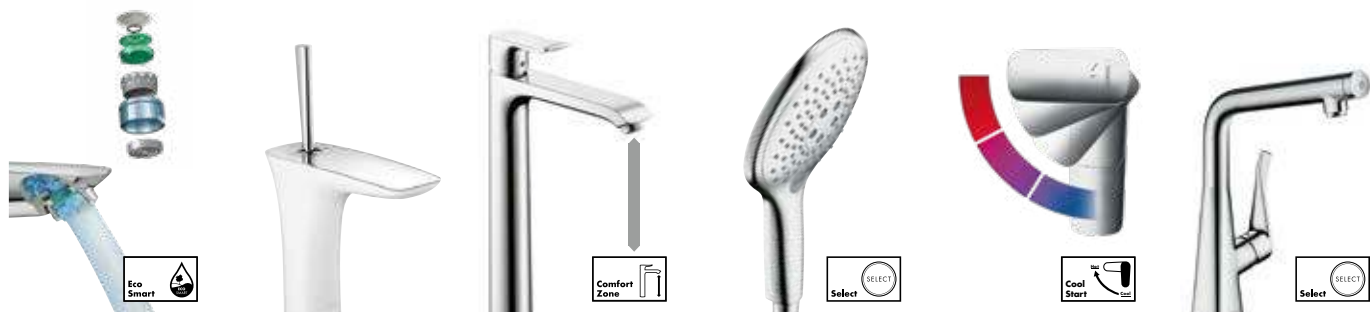

1968

Selecta

Первый в мире ручной душ со стеклянной поверхностью и регулируемым типом струи.

1974

Tribel

Первый ручной душ, отмеченный наградой за дизайн. Три типа струи и многообразие цветовых решений.

1981

ALLEGROH

Первый смеситель с дугообразной ручкой, поворотным изливом и уникальной шаровой технологией.

1981

ALLEGROH

Первый однорычажный смеситель для кухни с вытяжным душем.

2007

EcoSmart

Смесители и души с технологией EcoSmart потребляют на 60% меньше воды, чем обычные продукты. Защита климата начинается в ванной комнате.