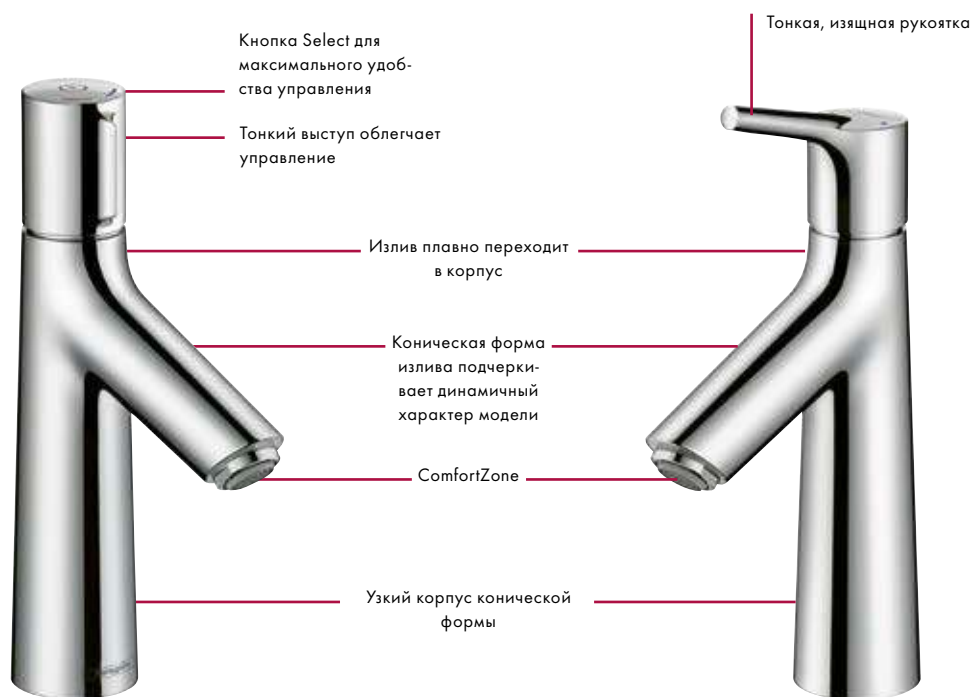

Talis Select S/Talis S

Здесь объединяются форма и функциональность