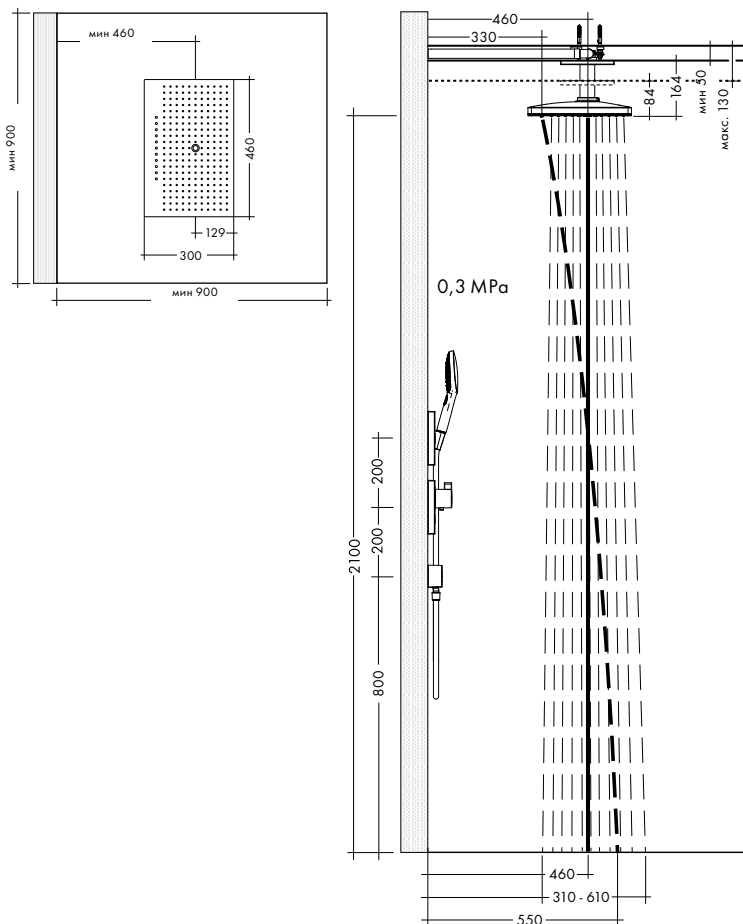

Потолочный монтаж

Пожалуйста, при планировании учитывайте размер и дизайн душевой кабины, а также направленность форсунок и зоны распыления отдельных типов струй.

Для монтажа необходима скрытая часть # 240100180, заказывается отдельно.

Все размеры указаны в мм