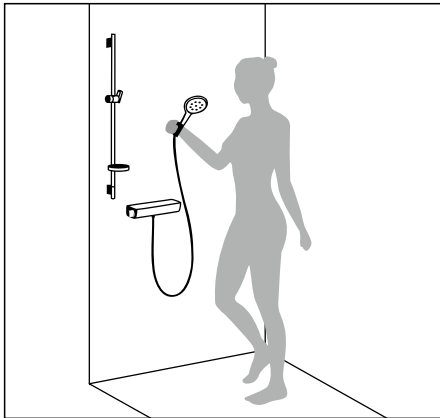

душа до душевого набора, включающего термостатический смеситель, ручной и верхний души. Варианты установки также могут быть разными. hansgrohe предлагает идеальное решение для любого типа мон-

тажа: скрытого и внешнего. Также hansgrohe производит системы «все включено», такие как Showerpipe и душевые панели, чтобы достичь максимального эффекта, даже если вы делаете небольшой ремонт.