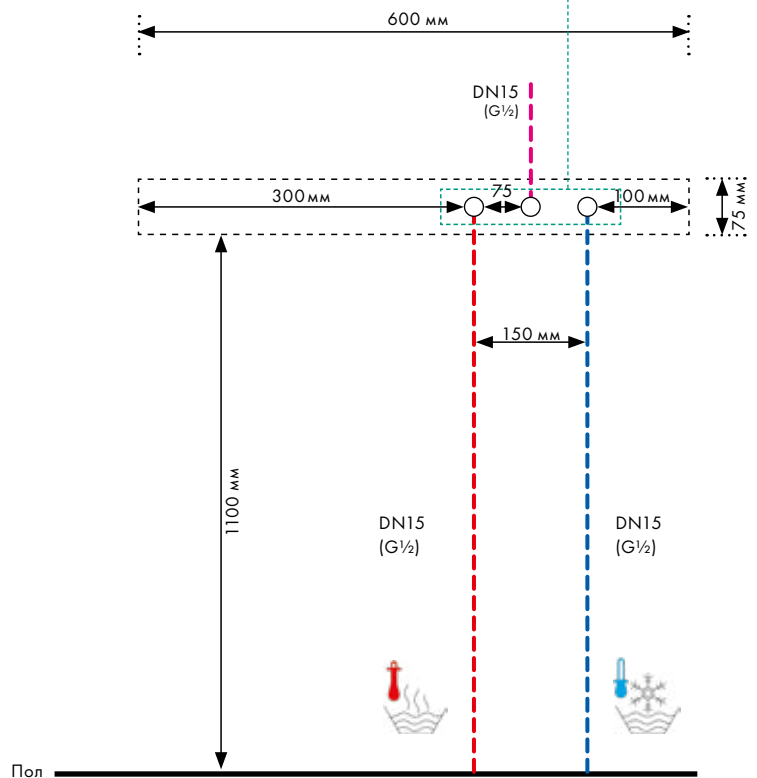

Уст новк термост т для душ ShowerTablet 600 Universal

Термостат ShowerTablet 600 Universal также использует скрытое подсоединение (G $\frac{1}{2}$) для управления верхним душем с одним типом струи. Однако в отличие от ShowerTablet Select 700 для его установки

требуется скрытая часть. Поворотные рукоятки на передней поверхности термостата очень удобны, как и полочка для хранения принадлежностей длиной 600 мм.

ShowerTablet

Термостат ShowerTablet 600, для 2 потребителей, ВМ # 13108, -000, -400

Комбинированный монтаж для 2 потребителей:

ShowerTablet Select 600 подключается к уже существующим подводам воды (G $\frac{1}{2}$) с помощью скрытой части, которую нужно заказывать отдельно. Указанные размеры – это расстояние между трубами холодной и горячей воды и до трубы для подачи смешанной воды к верхнему душу. Сам верхний душ можно разместить где угодно в душевой зоне.