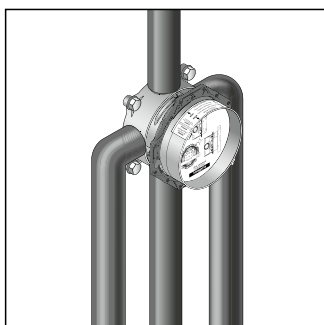

В р и нты уст новки и р змерные чертежи iBox universal

Монтаж на стене