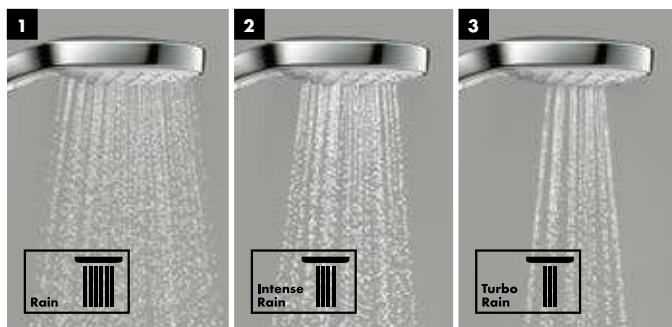

Ручной душ Croma Select

Больше комфорт для каждого

- SoftRain:** Приятная мягкая струя воды.
- IntenseRain:** Интенсивная струя воды помогает взбодриться.
- Massage:** Концентрированная бодрящая струя.

- Rain:** Превосходно смывает шампунь с волос.
- IntenseRain:** Интенсивная струя воды помогает взбодриться.
- TurboRain:** Самая мощная из всех струй Rain для интенсивного освежающего душа.

Преимущества

- Удобная смена типа струи при помощи технологии Select теперь доступна и в линейке душей Croma
- Душевой диск диаметром 110 мм с новыми типами струй позволяет удовлетворить любые потребности: просто смыть шампунь, расслабиться вечером или зарядиться энергией утром
- Легко чистится благодаря технологии QuickClean
- Имеется экономичная модель EcoSmart с ограничением расхода до 7 л/мин