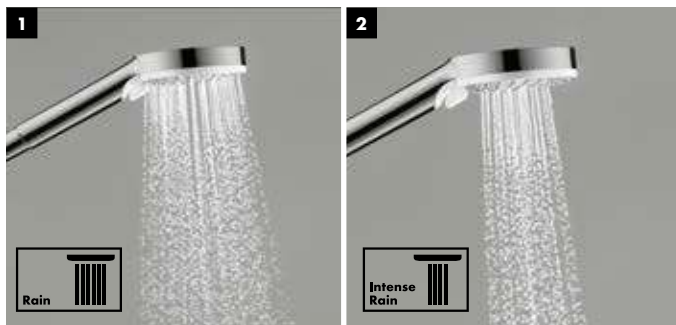

- (1) **Rain:** Превосходно смывает шампунь с волос.
- (2) **IntenseRain:** Интенсивная струя воды помогает взбодриться.