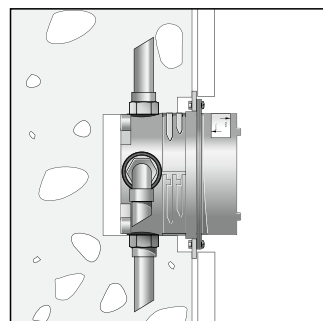

Монтаж с помощью комплекта монтажных профилей