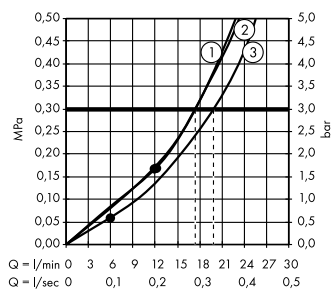

Скрытый монтаж, 4 потребителя:

Термостат скрытого монтажа ShowerSelect, верхний душ Rainmaker Select 580 3jet и ручной душ Raindance Select S 120 3jet

Компоненты

Смесители

1. **(C) ShowerSelect Glass**
   Запорный вентиль для 3 потребителей, стеклянный, CM # 15736, -400
   Скрытая часть iBox universal # 01800180
2. **(D) ShowerSelect Glass**
   Термостат HighFlow для 1 потребителя, с клапаном для ручного душа, CM # 15735, -400
   Скрытая часть iBox universal # 01800180

Альтернатива:

ShowerSelect S

Запорный вентиль для 3 потребителей, стеклянный, CM # 15745, -000

ShowerSelect S

Термостат HighFlow для 1 потребителя, с клапаном для ручного душа, CM # 15742, -000

Гр фикр сход воды

Rainmaker Select

Верхний душ 580 3jet # 24001, -400