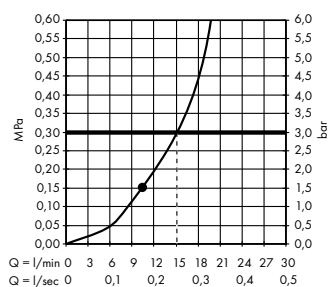

График расхода воды

Croma

Верхний душ 280 1jet
26220, -000

Обозначения

- ① Rain

График расхода воды

Raindance Select S

Ручной душ 120 3jet
26530, -000