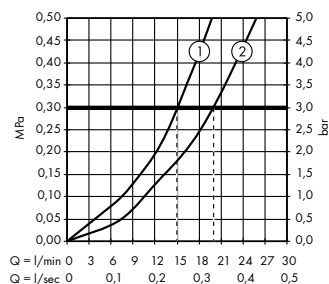

Внешний монтаж ж, уст новк н д в нной:

Термостат внешнего монтажа ShowerTablet Select 700 и ручной душ Raindance Select S 120 3jet

Компоненты

Смесители

- Ⓐ **ShowerTablet Select**
  Термостат для ванны 700, BM
  # 13183, -000

Души

- Ⓑ **Raindance Select S**
  Ручной душ 120 3jet
  # 26530, -000
  Держатель ручного душа Porter S
  # 28331, -000
  Isiflex
  Душевой шланг 125 см
  # 28272, -000
- Ⓒ **Flexaplus S**
  Готовый набор: набор для слива
  и перелива для стандартных ванн
  # 58150, -000

График расхода воды

ShowerTablet Select

Термостат для ванны ShowerTabletSelect 700, BM
13183, -000