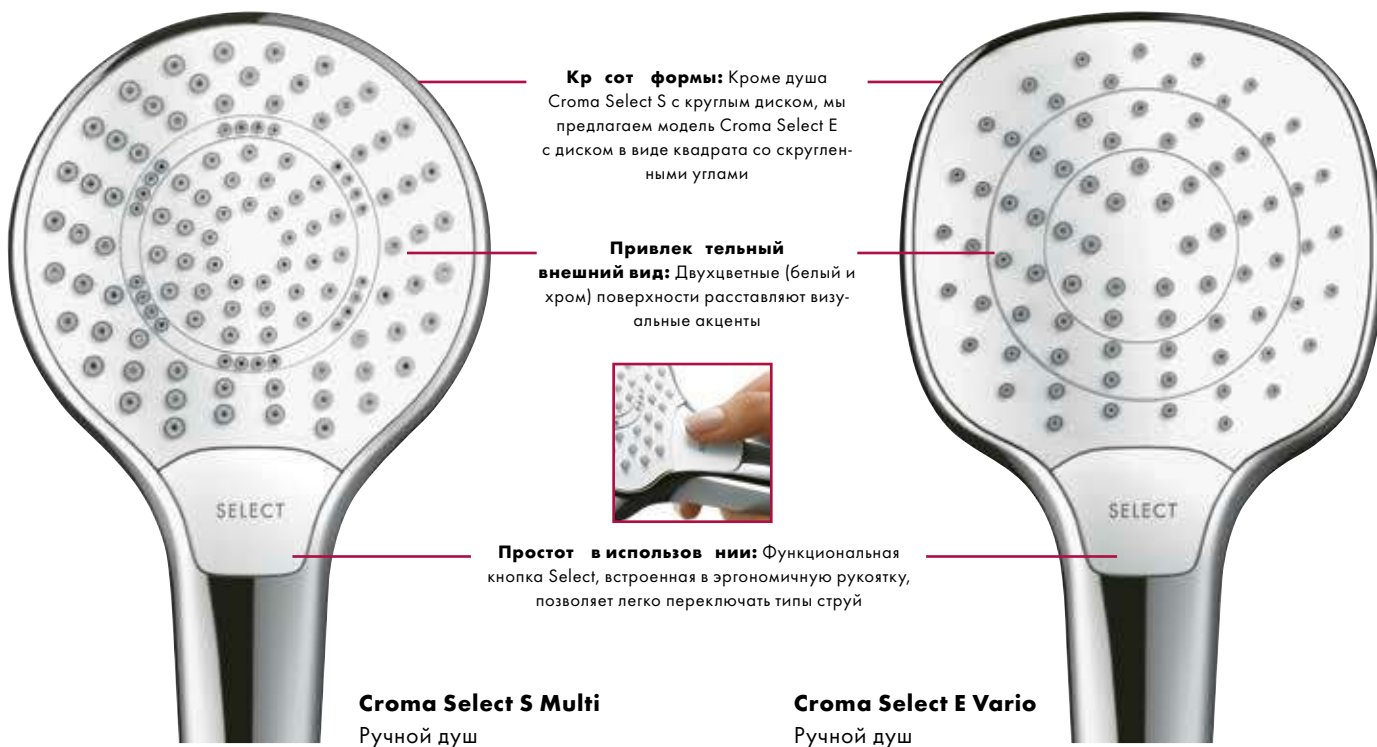

Ручной душ Croma Select

Больше комфорт для каждого

- SoftRain:** Приятная мягкая струя воды.
- IntenseRain:** Интенсивная струя воды помогает взбодриться.
- Massage:** Концентрированная бодрящая струя.

- Rain:** Превосходно смывает шампунь с волос.
- IntenseRain:** Интенсивная струя воды помогает взбодриться.
- TurboRain:** Самая мощная из всех струй Rain для интенсивного освежающего душа.

Преимущества

- Удобная смена типа струи при помощи технологии Select теперь доступна и в линейке душей Croma
- Душевой диск диаметром 110 мм с новыми типами струй позволяет удовлетворить любые потребности: просто смыть шампунь, расслабиться вечером или зарядиться энергией утром
- Легко чистится благодаря технологии QuickClean
- Имеется экономичная модель EcoSmart с ограничением расхода до 7 л/мин