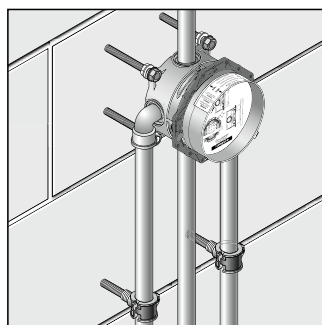

Монтаж перед стеной; здесь с разными прокладками и шурупом-шпилькой М 10