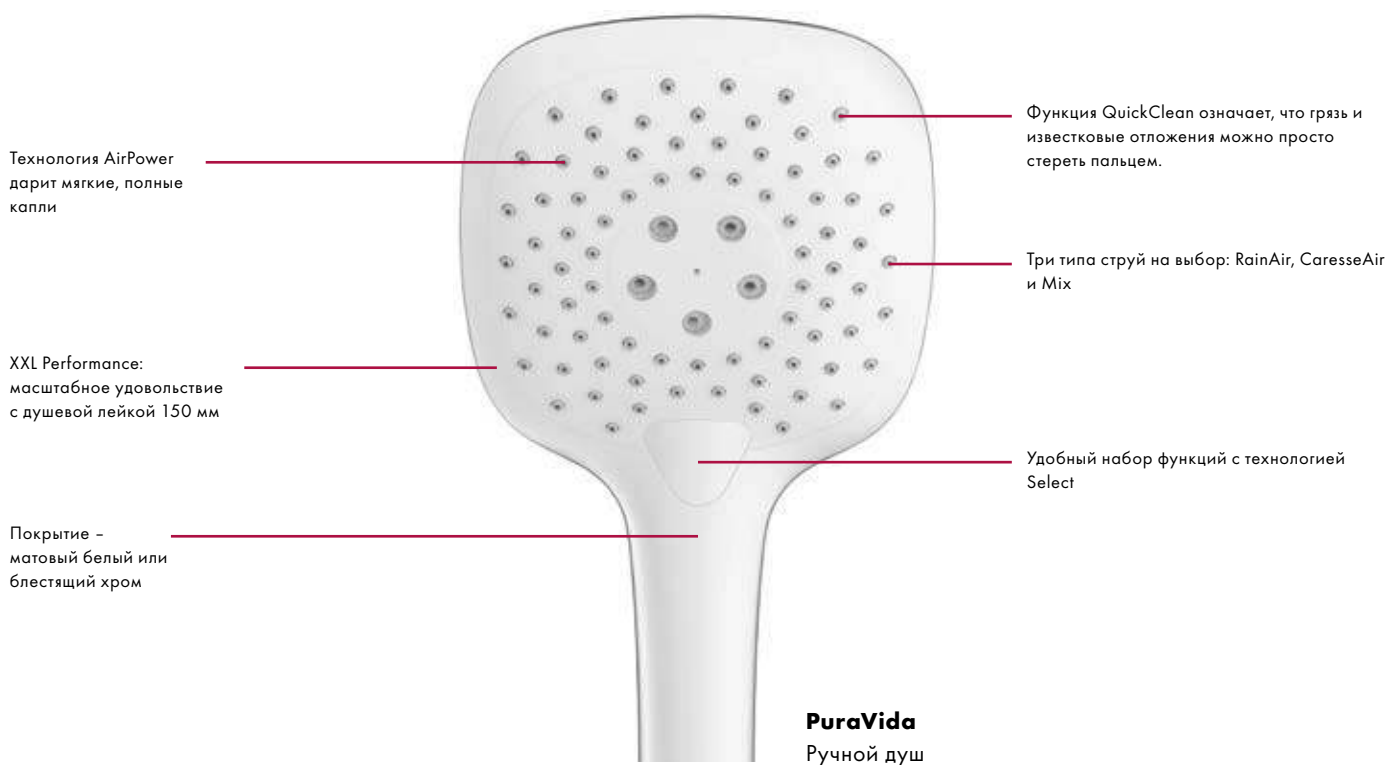

PuraVida Ручной душ

Мягкий и динамичный одновременно

RainAir: для мягкого, обогащенного воздухом дождя.