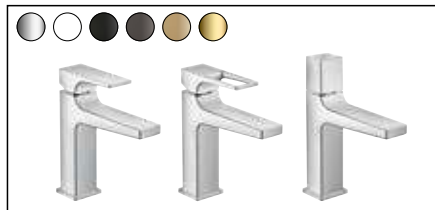

Metropol

НОВИНКА

Безупречный геометрический дизайн для чистого удовольствия. Подробную информацию вы найдете на стр. 206.