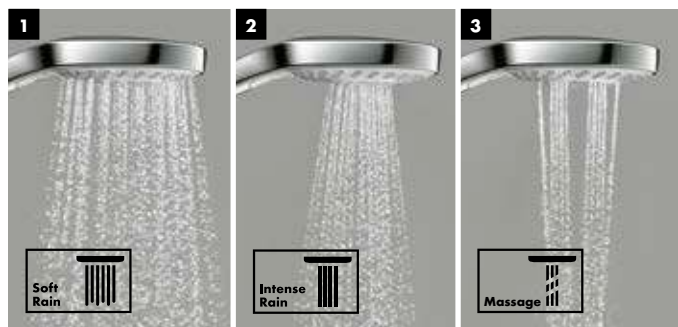

Ручной душ Croma Select

Больше комфорт для каждого

- SoftRain:** Приятная мягкая струя воды.
- IntenseRain:** Интенсивная струя воды помогает взбодриться.
- Massage:** Концентрированная бодрящая струя.

- Rain:** Превосходно смывает шампунь с волос.
- IntenseRain:** Интенсивная струя воды помогает взбодриться.
- TurboRain:** Самая мощная из всех струй Rain для интенсивного освежающего душа.

Преимущества

- Удобная смена типа струи при помощи технологии Select теперь доступна и в линейке душей Croma
- Душевой диск диаметром 110 мм с новыми типами струй позволяет удовлетворить любые потребности: просто смыть шампунь, расслабиться вечером или зарядиться энергией утром
- Легко чистится благодаря технологии QuickClean
- Имеется экономичная модель EcoSmart с ограничением расхода до 7 л/мин