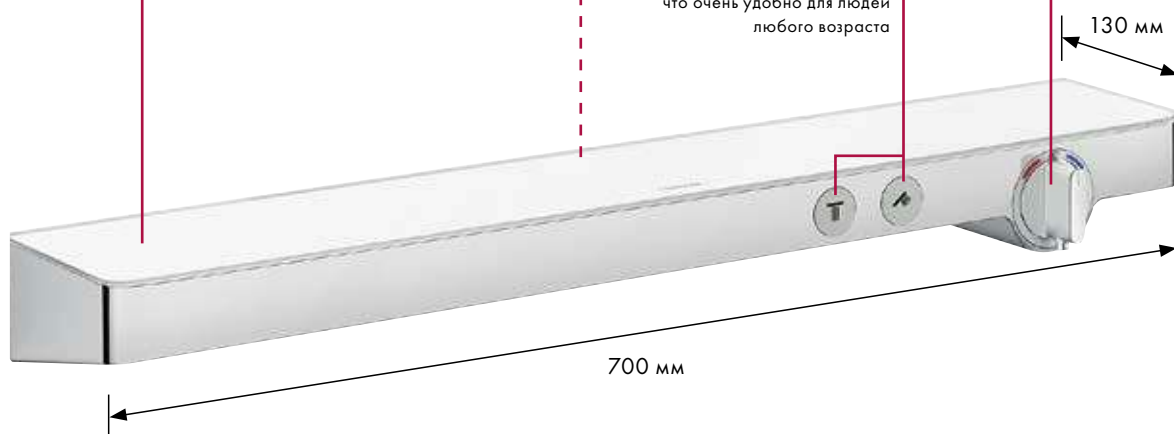

ShowerTablet Select

Больше мест – больше удовольствия

Впечатляющий: Благодаря своим размерам и привлекательному дизайну гармонично вписывается в большие душевые кабины

Скрытый монтаж для одноструйного верхнего душа при помощи встроенного соединения G $\frac{1}{2}$

Интуитивность: На кнопки Select очень легко нажимать, что очень удобно для людей любого возраста

Простота использования: Удобный поворотный регулятор позволяет точно настроить нужную температуру

Больше мест : На полочке из безопасного стекла шириной 700 мм найдется место для всех душевых принадлежностей.