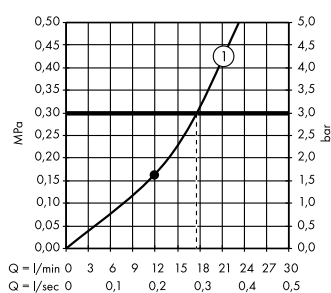

График расхода воды

Rainmaker Select
Верхний душ 460 1jet с держателем
24003, -600