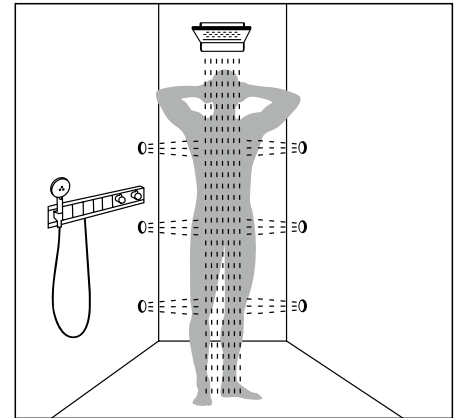

Душевая семья

Решения скрытого монтажа для индивидуального дизайна душа. Включая каскадный душ и душевые форсунки, чьи струи окутывают вас со всех сторон.