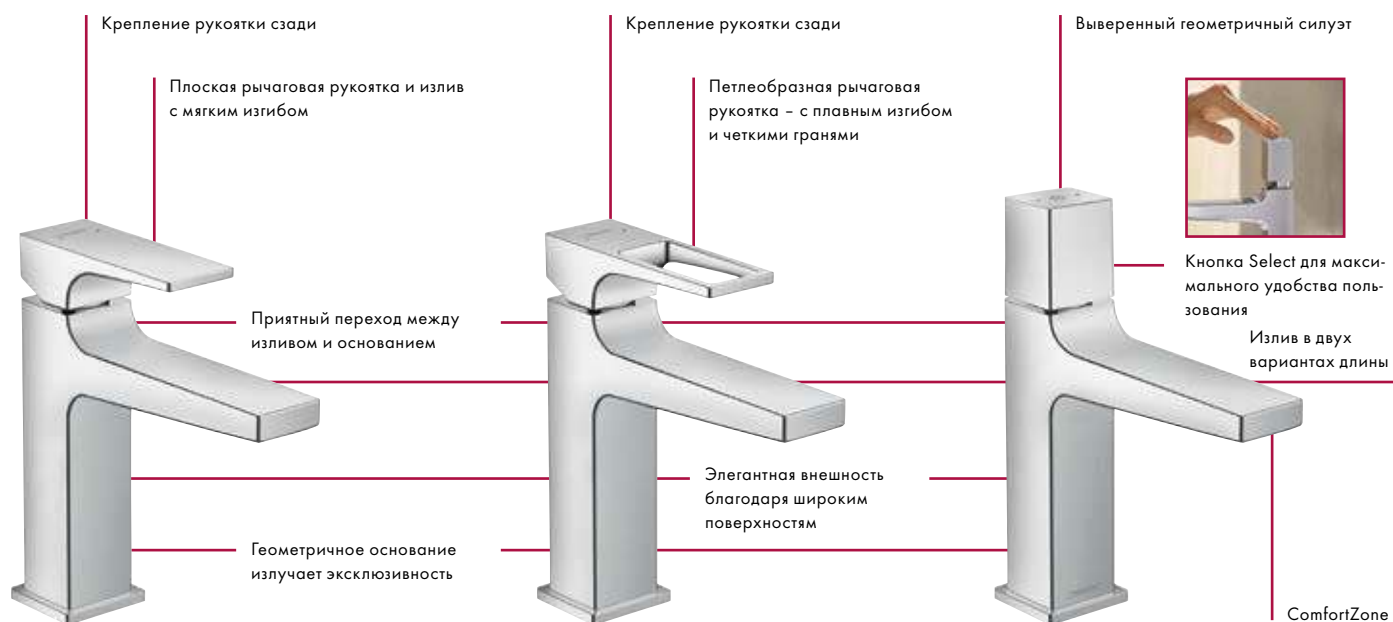

Metropol

НОВИНКА

Восхитительны я форм

Metropol 110 Metropol Select 110

Привлекательность: Геометричный дизайн поддерживает оформление ванной комнаты и создает приятную атмосферу.

Впечатляющий: Особенно эффектно отдельно стоящие смесители Metropol.