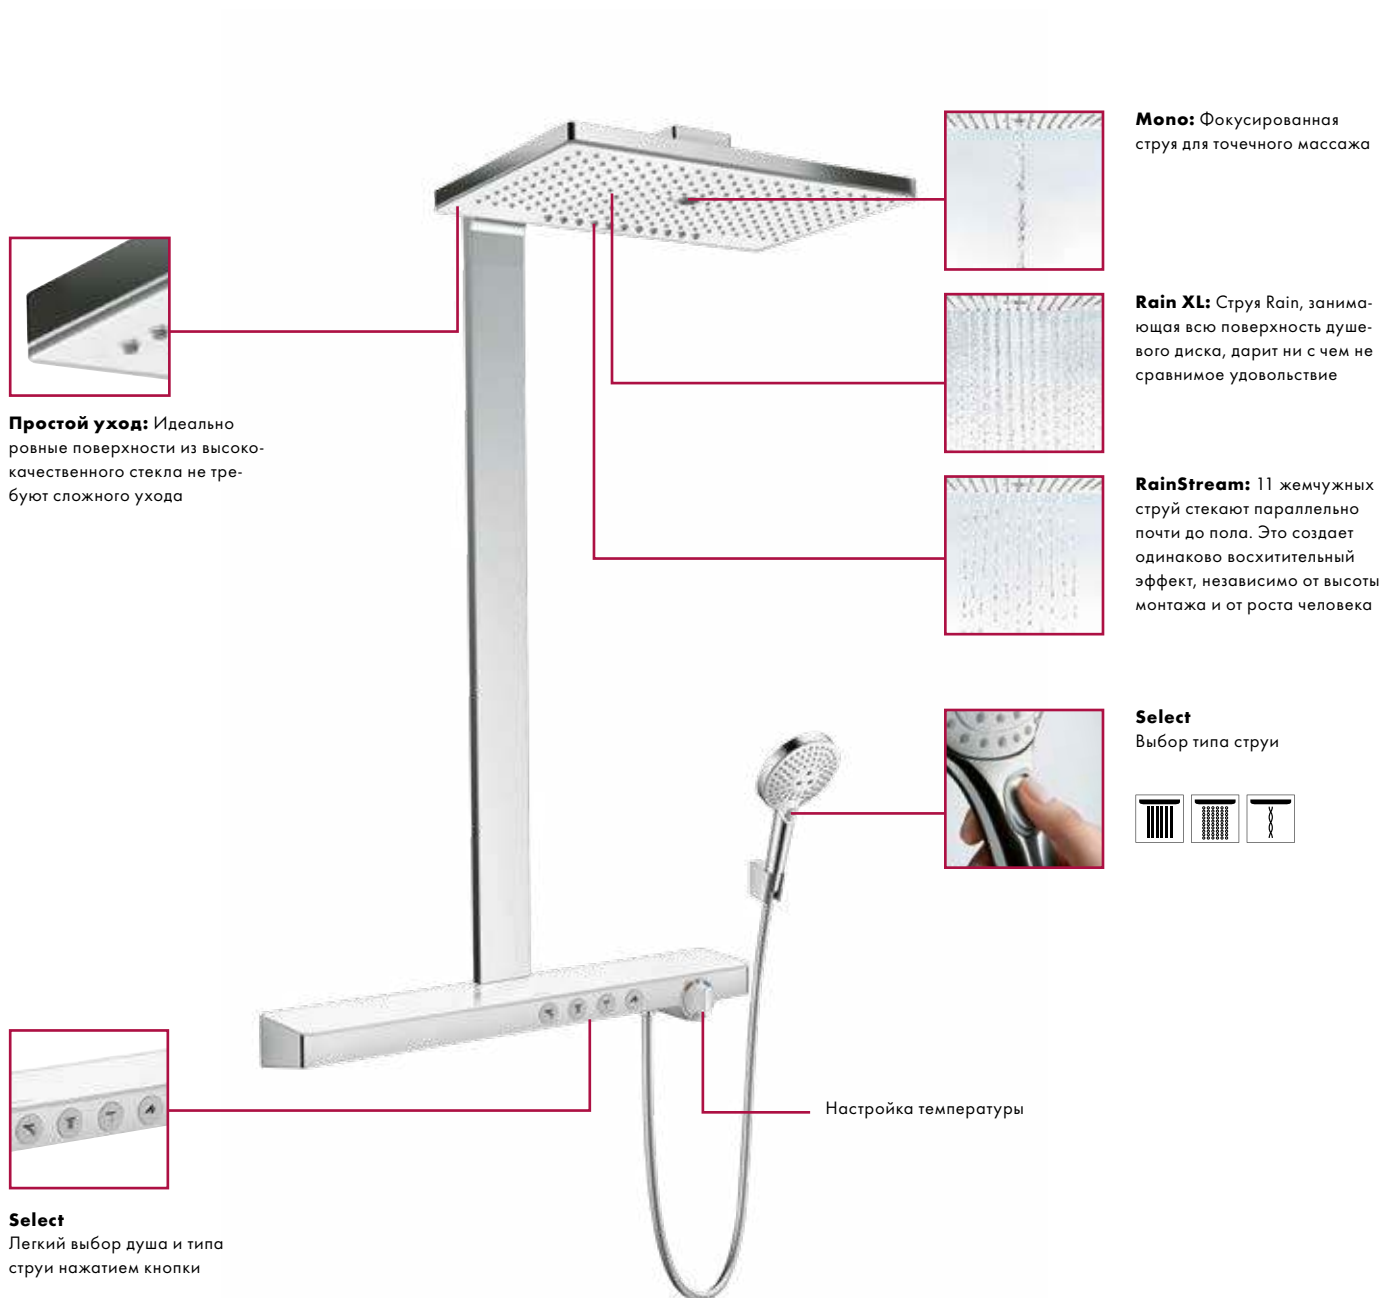

Душевая система Rainmaker Select 460 3jet Showerpipe

Удовольствие экстремальное классическое

Mono: Фокусированная струя для точечного массажа

Rain XL: Струя Rain, занимающая всю поверхность душевого диска, дарит ни с чем несравнимое удовольствие

RainStream: 11 жемчужных струй стекают параллельно почти до пола. Это создает одинаково восхитительный эффект, независимо от высоты монтажа и от роста человека

Select
Выбор типа струи

Настройка температуры

Select
Легкий выбор душа и типа струи нажатием кнопки

Преимущества

- Широкий ассортимент моделей с разными верхними душами для отличных душевых процедур
- Интуитивно понятное, продуманное управление с помощью одной кнопки
- Практичная полочка шириной 700 мм
- Большие ровные поверхности легко чистятся
- Удобный монтаж, так как термостат, верхний и ручной душ представляют собой единую систему
- Идеально подходит для модернизации, поскольку присоединяется к уже имеющимся подключениям