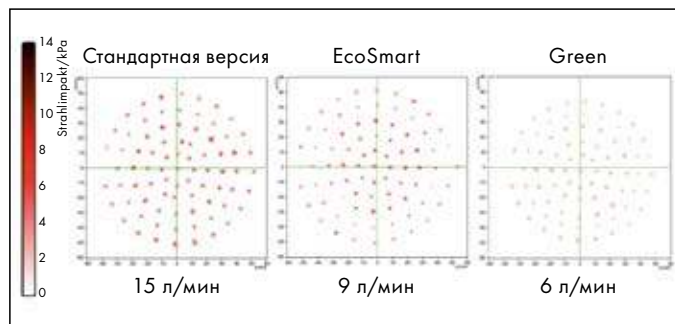

Crometta Vario
Ручной душ

Экономия воды: Наслаждайтесь душевыми процедурами с продуктами EcoSmart и Green – несмотря на низкий расход воды.

Преимущества

- Переключать типы струй удобно даже одной рукой – простым поворотом душевого диска
- Душевой диск диаметром 100 мм
- Также доступна версия EcoSmart с расходом воды 9 л/мин или 6 л/мин (в соответствии с требованиями LEED)
- 2 типа струй: широкая струя Rain и освежающая струя IntenseRain
- Привлекательное белое покрытие