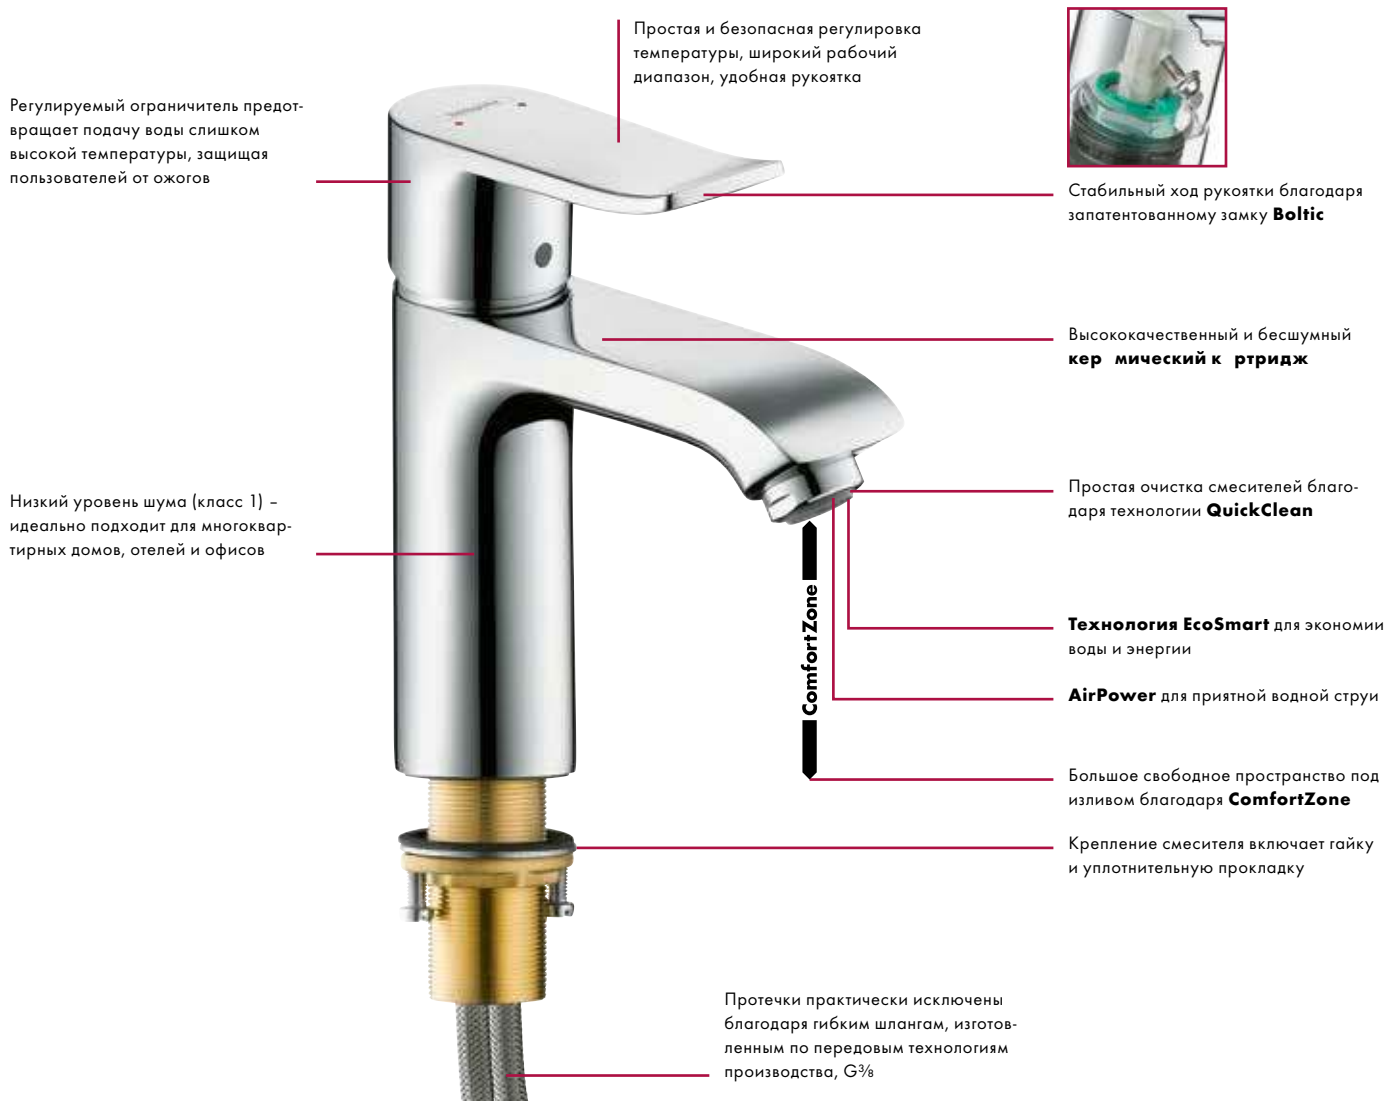

Просто и удобно

Технологии – просто гени льно

Преимущества

- Технология EcoSmart ограничивает расход воды до 5 литров в минуту, тем самым экономит воду и энергию
- Система QuickClean для простой очистки и увеличения срока службы смесителей
- AirPower – для обильной и мягкой водной струи
- Соответствует требованиям Постановления правительства Германии о питьевой воде от 2013 года
- Различные стили и формы – смесители на любой вкус
- Гарантия на смесители 5 лет