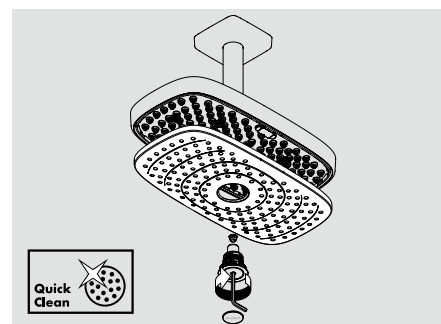

Простой уход: Благодаря технологии QuickClean силиконовые форсунки можно очистить, просто проведя по ним рукой. Съемный душевой диск можно мыть даже в посудомоечной машине.

Преимущества

- 3 типа струй в одном верхнем душе: нежная струя RainAir, мощная струя Rain и массажная струя RainStream
- Простая смена типа струи – с RainAir на Rain и наоборот – одним нажатием на кнопку
- Кнопка Select расположена в центре душевого диска
- Простой уход: металлический душевой диск можно мыть даже в посудомоечной машине