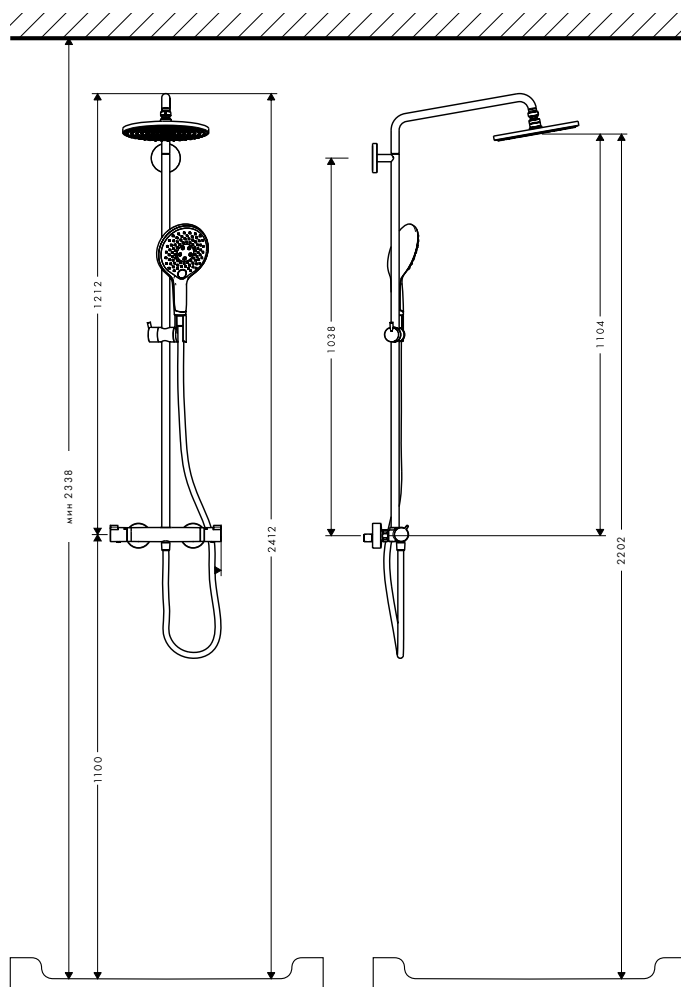

Showerpipe с круглой трубой – возможность регулиров ть высоту

Независимо от высоты потолка и расположения выводов воды, многие Showerpipe с круглыми трубами можно разместить на нужной высоте. Круглую

трубу можно укоротить до требуемой длины с ее нижнего конца, это значит, что можно получить изделие, соответствующее индивидуальным потребностям.

Высот потолок А