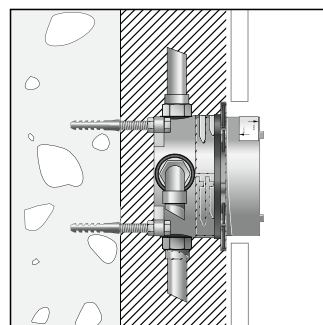

Монтаж перед стеной; здесь с разными прокладками и шурупом-шпилькой М 10