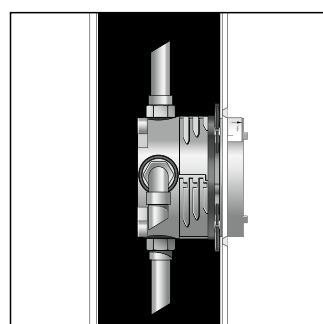

Монтаж на готовых монтажных плитах или готовых ячейках