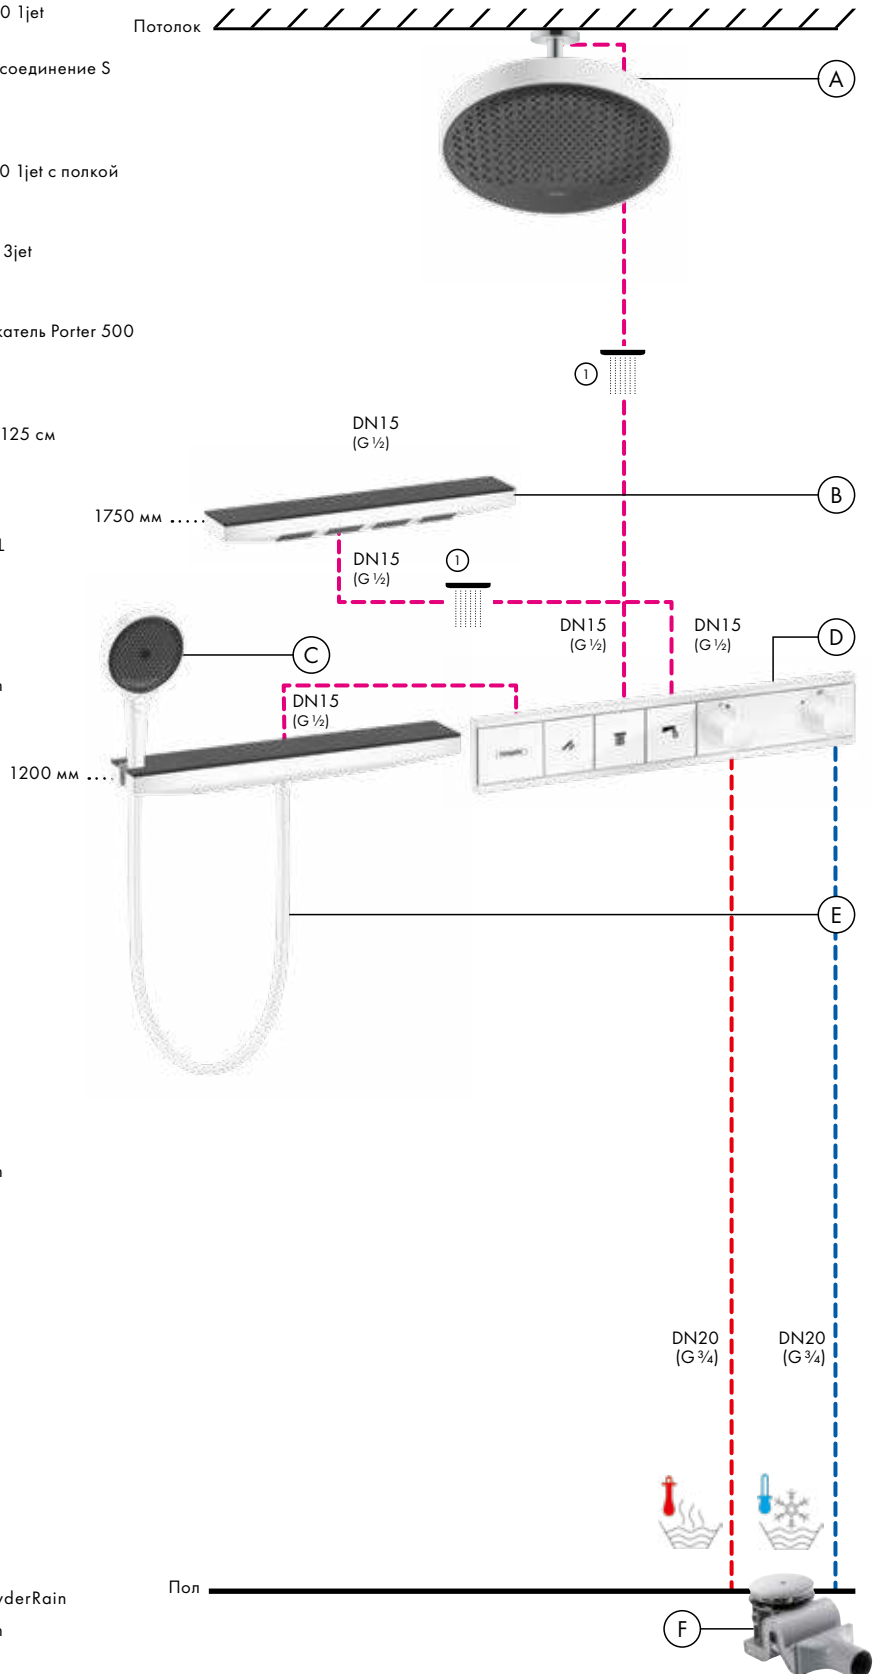

Обозначения

- ① MonoRain
- ② Intense PowderRain
- ③ PowderRain