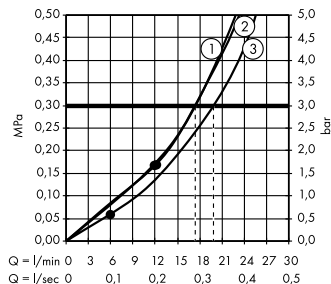

Скрытый монтаж ж, 5 потребителей:

Термостат скрытого монтажа RainSelect, верхний душ Rainmaker Select 580 3jet, ручной душ Raindance Select S 120 3jet и боковые форсунки PuraVida 100

Компоненты

Смесители

- **(D) RainSelect**
  Термостат для 5 потребителей, СМ
  # 15358, -400

RainSelect
Скрытая часть RainSelect
для 5 потребителей
15313180

Гр фикр сход воды

Rainmaker Select
Верхний душ 580 3jet
24001, -400