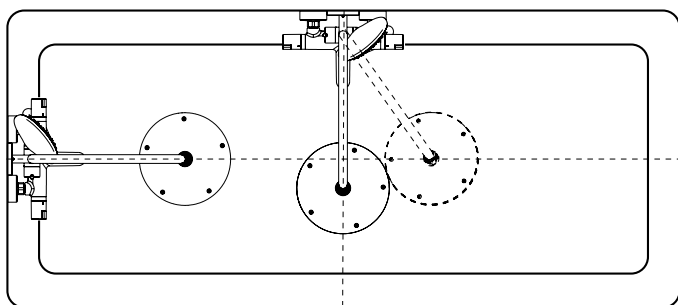

Универсальное расположение

Поворотный верхний душ делает Showerpipe универсальным продуктом – идеальным решением для ванны или душа.

Установка в ванной

Showerpipe можно с легкостью установить на короткой или длинной стене над ванной – в зависимости от расположения подводов воды. Расположение верхнего душа при этом можно подкорректировать, повернув его в нужную сторону.