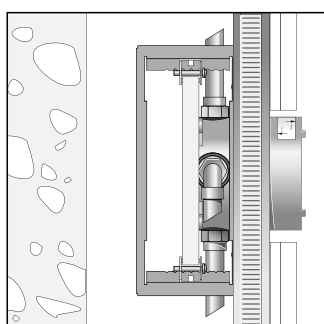

Монтаж на готовых монтажных плитах или готовых ячейках