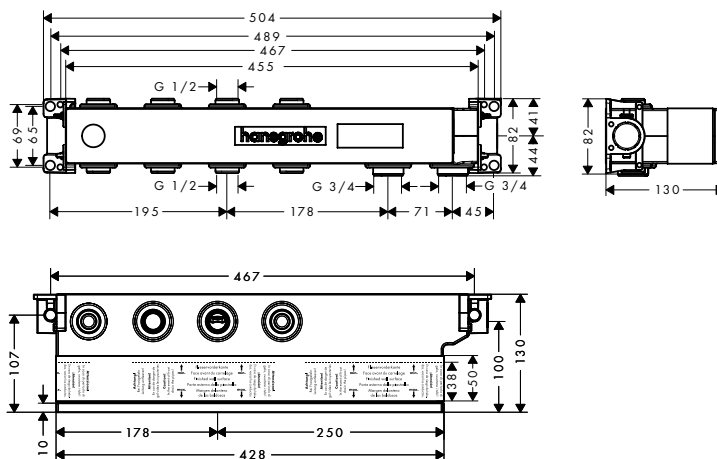

Размерный чертеж скрытой части