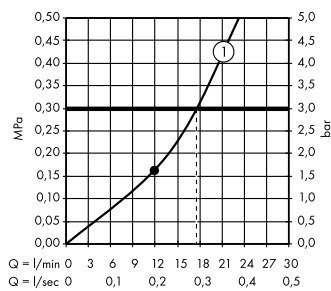

Держатель ручного душа Porter S
28331, -000

- Ⓓ **Isiflex**
Душевой шланг 160 см
28276, -000

- Ⓔ **Raindrain**
Готовый набор для слива 90 XXL
60067, -000

График расхода воды

Rainmaker Select

Верхний душ 460 1jet с держателем
24003, -400