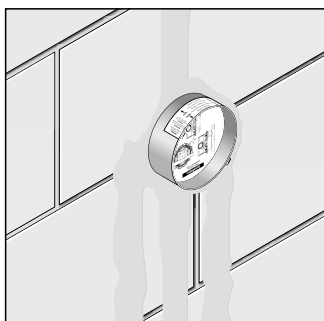

Монтаж на стене