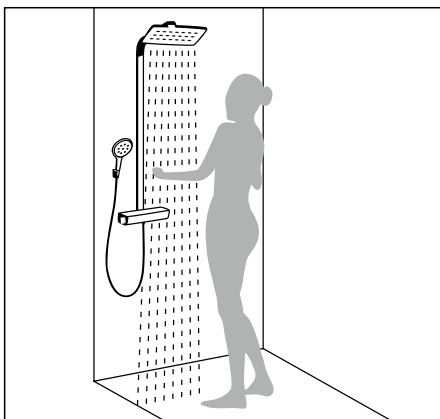

Ручно душ и душевой панель

Базовое решение – простая установка и приятные душевые процедуры.

Верхний душ

Модели с очень большими душевыми дисками обеспечивают дополнительный комфорт.

Душевая семья

Решения скрытого монтажа для индивидуального дизайна душа. Включая каскадный душ и душевые форсунки, чьи струи окутывают вас со всех сторон.