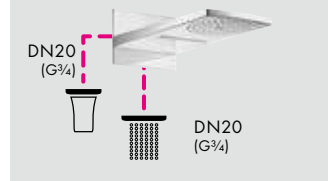

Скрытый монтаж ж, 3 потребителя:

Термостат скрытого монтажа ShowerSelect, верхний душ Rainmaker Select 460 2jet и ручной душ Raindance Select S 120 3jet

Компоненты

Смесители

- **(C) ShowerSelect Glass**
  Запорный вентиль для 3 потребителей, стеклянный, CM # 15736, -400
  Скрытая часть iBox universal # 01800180
- **(D) ShowerSelect Glass**
  Термостат HighFlow, стеклянный, CM # 15734, -400
  Скрытая часть iBox universal # 01800180

Альтернатива:

ShowerSelect S
Термостат HighFlow, CM # 15741, -000

ShowerSelect S
Запорный вентиль, для 3 потребителей, CM # 15745, -000

Isiflex
Душевой шланг 160 см с регулировкой напора # 28248, -000

Души

- **(A) Rainmaker Select**
  Верхний душ 460 2jet с держателем 46,1 см # 24005, -400
  Скрытая часть iBox universal # 01800180
- **(B) Raindance Select S**
  Ручной душ 120 3jet # 26530, -400
  FixFit
  Шланговое подключение Square с держателем # 26486, -000
  Isiflex
  Душевой шланг 125 см # 28272, -000
- **(E) Готовый набор для слива 90 XXL**
  # 60067, -000

Альтернатива:

Raindance Rainfall
Верхний душ 180 2jet # 28433, -000