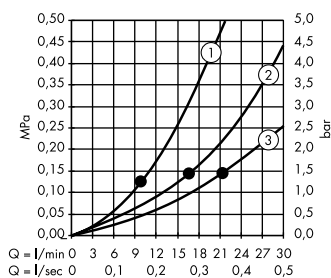

Гр фик р сход воды

Raindance Rainfall
Верхний душ 180 2jet
28433, -000