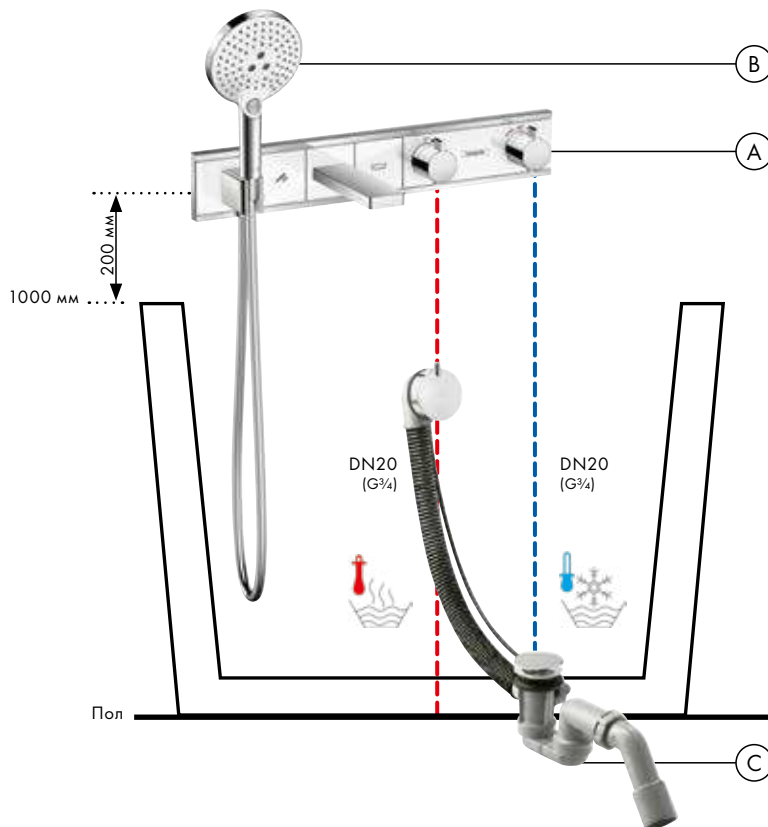

Планирование душа