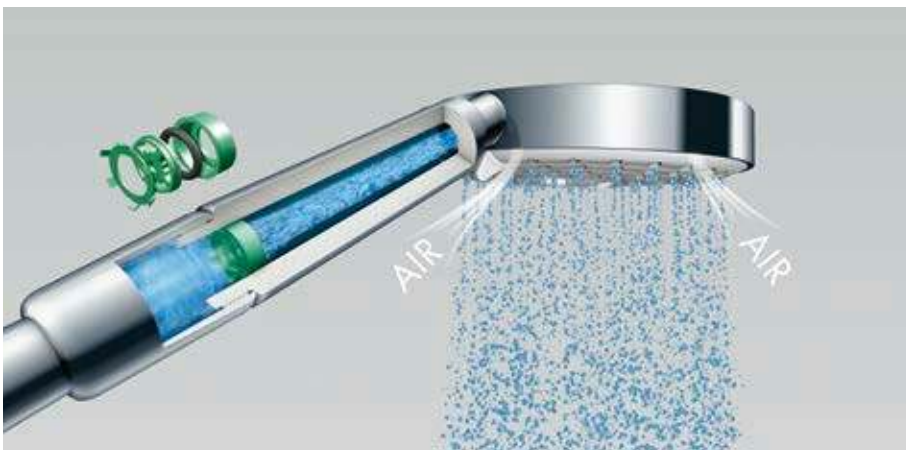

Более подробную информацию вы найдете на pro.hansgrohe.ru/technologies

Отсканируйте код и узнайте больше о технологиях hansgrohe

QuickClean: защита от известковых отложений

QuickClean – это гибкие силиконовые вставки на аэраторе. Отложения грязи и известкового налета можно просто стереть пальцем – без особых усилий, без использования чистящих средств. Это помогает продуктам хорошо работать и продлевает срок их службы.

Преимущества

- Простая и быстрая очистка
- Износостойкий силикон самого высокого качества
- Для долгой службы и высокой функциональности

EcoSmart: экономия воды и энергии

Технология EcoSmart означает, что души hansgrohe потребляют на 60% меньше воды, чем обычные продукты. Система ограничения потока снижает расход воды до 9 или даже 6 л/мин.