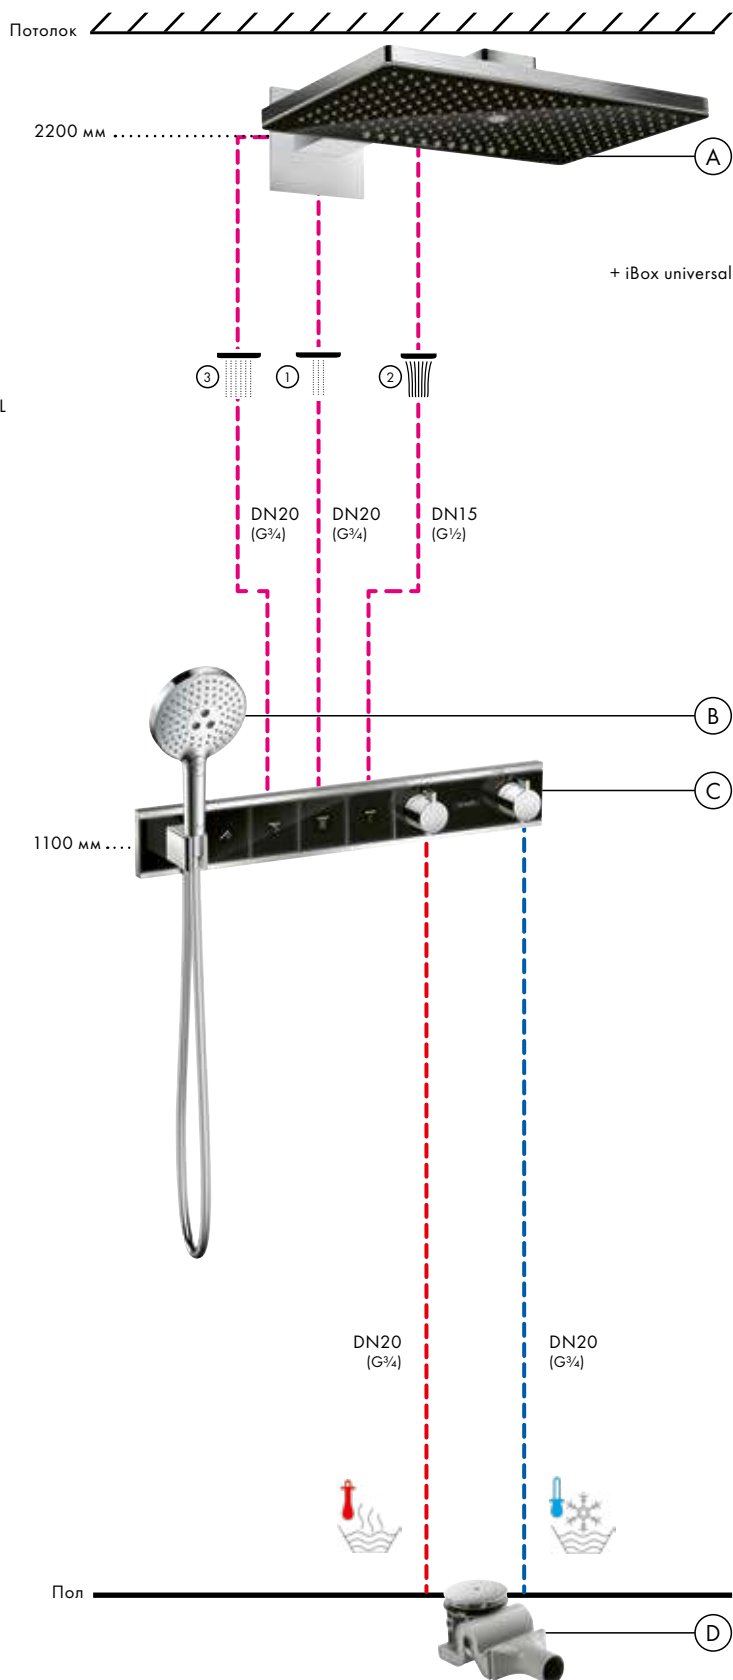

Скрытый монтаж ж, 4 потребителя:

Термостат скрытого монтажа RainSelect, верхний душ Rainmaker Select 460 3jet и ручной душ Raindance Select S 120 3jet

Компоненты

Смесители

1. **С** **RainSelect**
   Термостат для 4 потребителей, СМ
   # 15357, -600
   Скрытая часть iBox universal
   # 01800180

Души

1. **А** **Rainmaker Select**
   Верхний душ 460 3jet
   с держателем 46,1 см
   # 24007, -600
   Скрытая часть iBox universal
   # 01800180
2. **В** **Raindance Select S**
   Ручной душ 120 3jet
   # 26530, -000
3. **Isiflex**
   Душевой шланг 125 см
   # 28272, -000
4. **Д** **Raindrain**
   Готовый набор для слива 90 XXL
   # 60067, -000