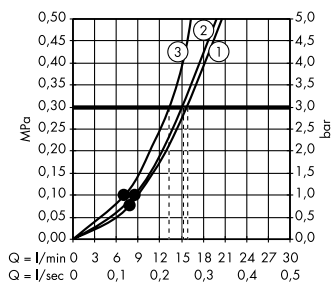

Готовый набор для слива 90 XXL # 60067, -000

Обозн чения

- ① RainAir
- ② RainFlow
- ③ RainAir + RainFlow

Гр фик р сход воды

Raindance Rainfall
Верхний душ 180 2jet
28433, -000

Гр фик р сход воды

Raindance Select S
Ручной душ 120 3jet
26530, -400