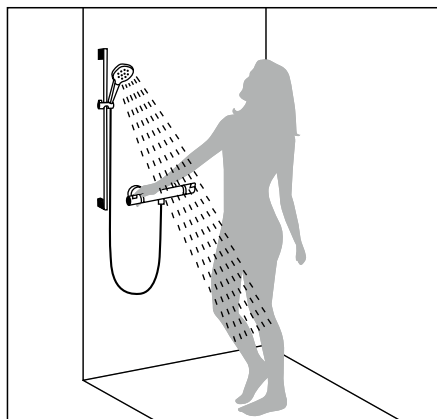

Термостаты внешнего монтажа

Решения hansgrohe внешнего монтажа добавляют технические и визуальные улучшения в ванную и могут быть установлены без особых усилий.