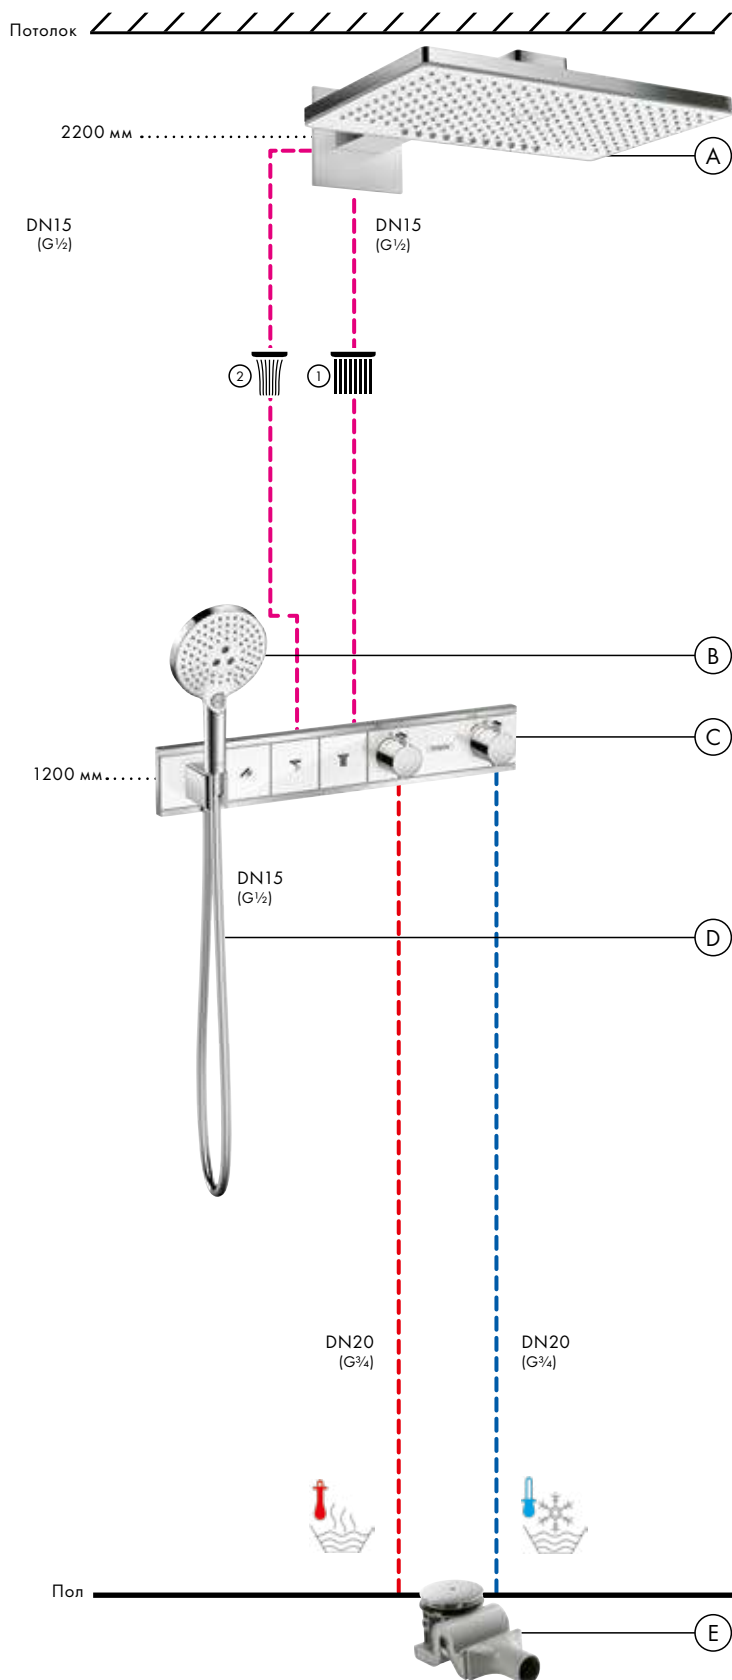

График расход воды

Raindance Select S
Ручной душ 120 3jet
26530, -400