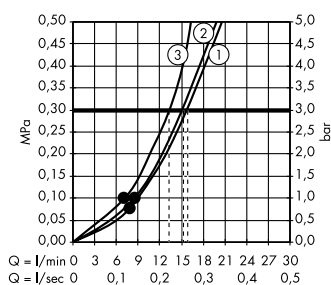

График расхода воды

Raindance Select S
Ручной душ 120 3jet
26530, -000

Обозначения

- (1) RainAir
- (2) Rain
- (3) Whirl