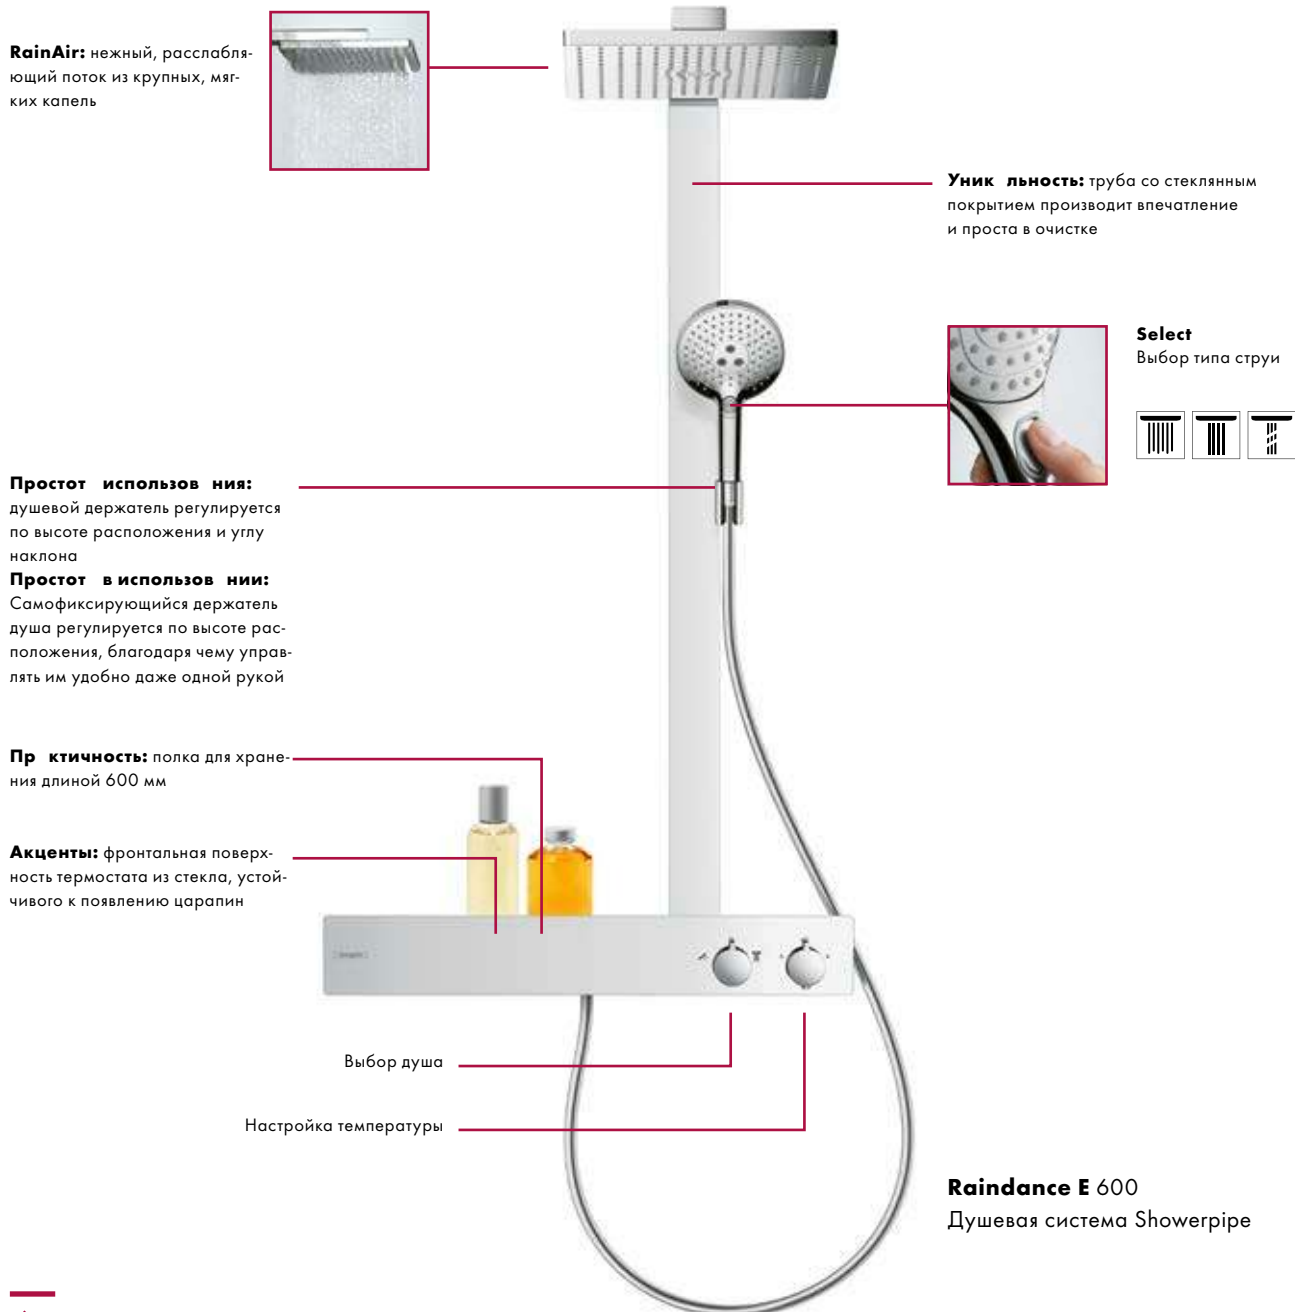

Raindance E

Удовольствие под душем со множеством преимуществ

Raindance E 600
Душевая система Showerpipe

Преимущества

- Комплексная система, состоящая из верхнего душа, ручного душа и термостата
- Уникальная система Showerpipe с трубой и термостатом со стеклянным покрытием
- Практичная полка для хранения длиной 600 мм
- Простота в уходе благодаря широкому, гладкому покрытию
- Можно подключить к имеющимся подводкам воды, что делает продукт идеальным для обновления ванной комнаты