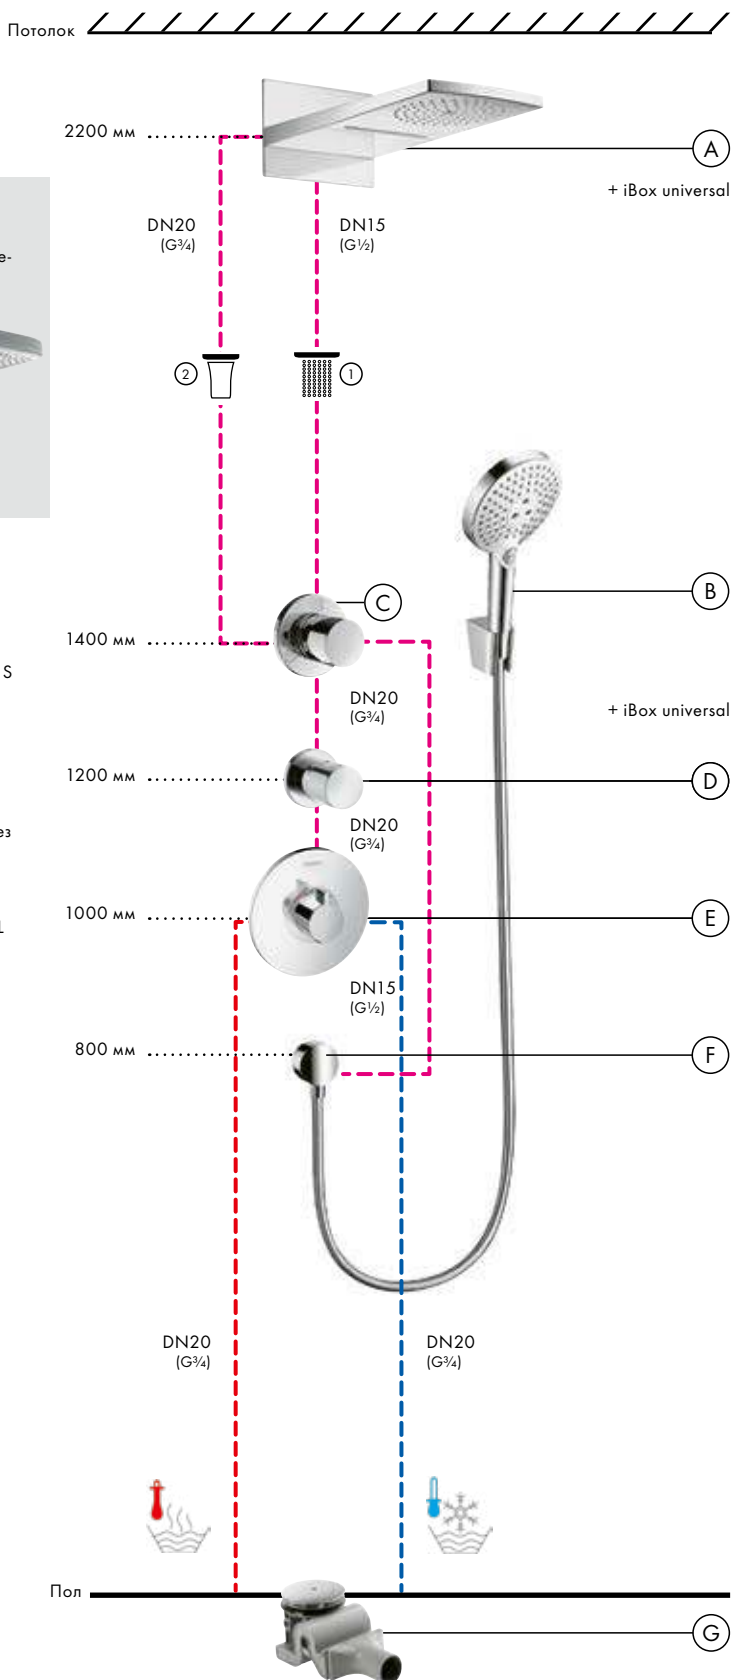

Скрытый монтаж ж, 3 потребителя:

Термостат скрытого монтажа Ecostat S, верхний душ Raindance Rainfall 2jet и ручной душ Raindance Select S 120 3jet

Компоненты

Смесители

- **С** Запорный/переключающий вентиль S Trio/Quattro, CM # 15932, -000

  Скрытая часть переключающего вентиля Quattro # 15930180
- **Д** Запорный вентиль S, CM # 15972, -000

  Скрытая часть запорного вентиля, керамическая, расход воды 40 л/мин # 15974180
- **Е** **Ecostat S**

  Термостат HighFlow, CM # 15756, -000

  Скрытая часть iBox universal # 01800180

Возможны и другие варианты

Души

- **А** **Raindance Rainfall**

  Верхний душ 180 2jet # 28433, -000

  Скрытая часть iBox universal # 01800180

- **В** **Raindance Select S**

  Ручной душ 120 3jet # 26530, -400

  Держатель ручного душа Porter S # 28331, -000

  Isiflex

  Душевой шланг 160 см # 28276, -000
- **Ф** **FixFit**

  Шланговое подсоединение S без клапана обратного тока # 27453, -000
- **Г** **Raindrain**

  Готовый набор для слива 90 XXL # 60067, -000

Обозн чения

- ① RainAir
- ② RainFlow
- ③ RainAir + RainFlow

Гр фик р сход воды

Raindance Rainfall
Верхний душ 180 2jet
28433, -000

Гр фик р сход воды

Raindance Select S
Ручной душ 120 3jet
26530, -400

Обозн чения

- ① RainAir
- ② Rain
- ③ Whirl