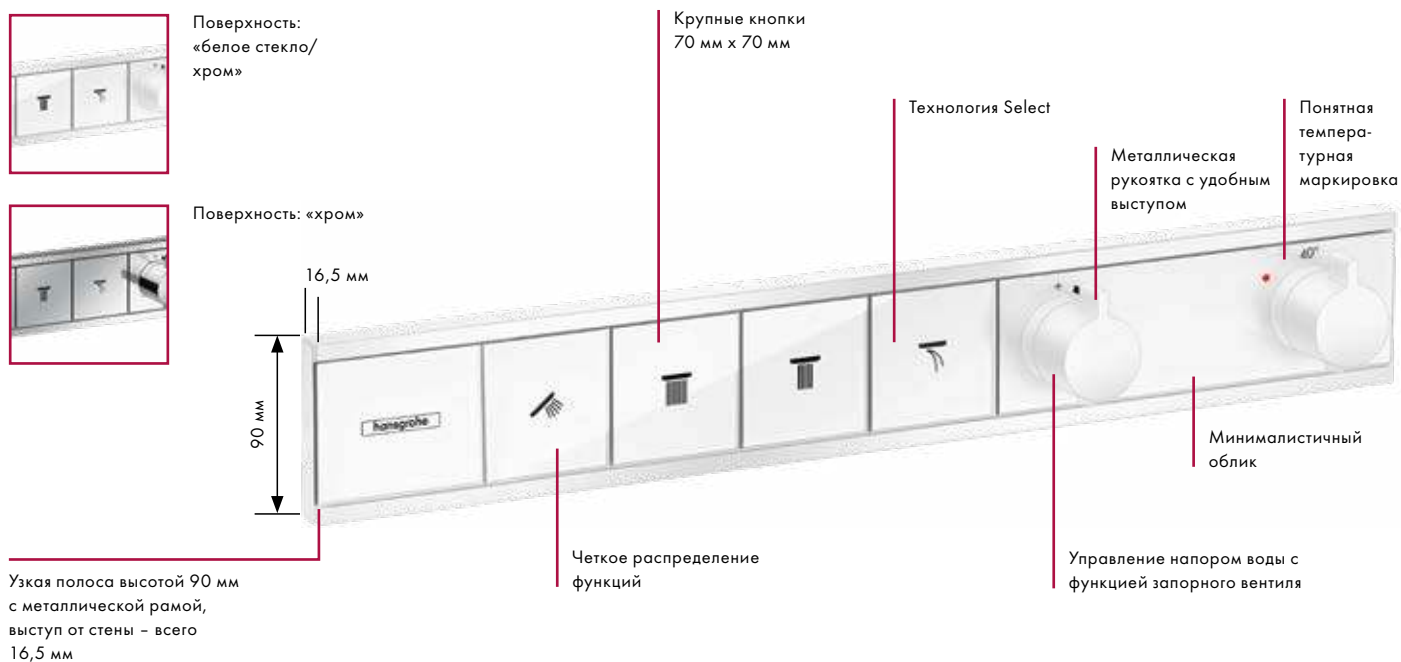

RainSelect

НОВИНКА

Элегантный новый облик

Форма термостата RainSelect придает ванной комнате невероятную элегантность. Новая система монтажа позволяет оставить на виду только тонкую панель:

это выглядит очень эффектно и открывает возможности для совершенно новых вариантов дизайна, особенно в матовой белой отделке. С точки зрения функциональности,

RainSelect очень удобен: с его помощью вы можете активировать до пяти источников подачи воды одновременно. Простым нажатием кнопки Select.

RainSelect

Термостат для 4 потребителей

Преимущества

- Разнообразие моделей: несколько версий для управления душевой – до 5 потребителей, а также модель для ванны для 2 потребителей
- Удобство: технология Select делает управление простым для людей разного возраста и людей с ограниченными возможностями
- Дизайн: форма вытянутого, горизонтально расположенного прямоугольника идеально подходит для больших душевых благодаря хорошему использованию пространства
- Долговечные кнопки: символы напечатаны на обратной стороне стекла, а значит, не сотрутся со временем