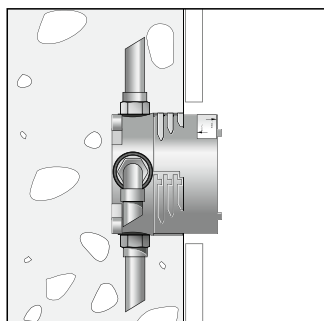

Монтаж с помощью комплекта монтажных профилей