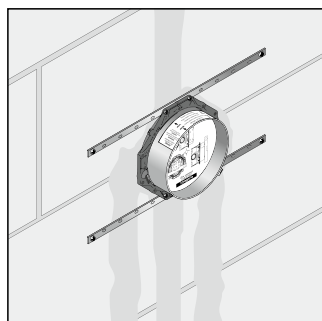

Монтаж с помощью комплекта монтажных профилей