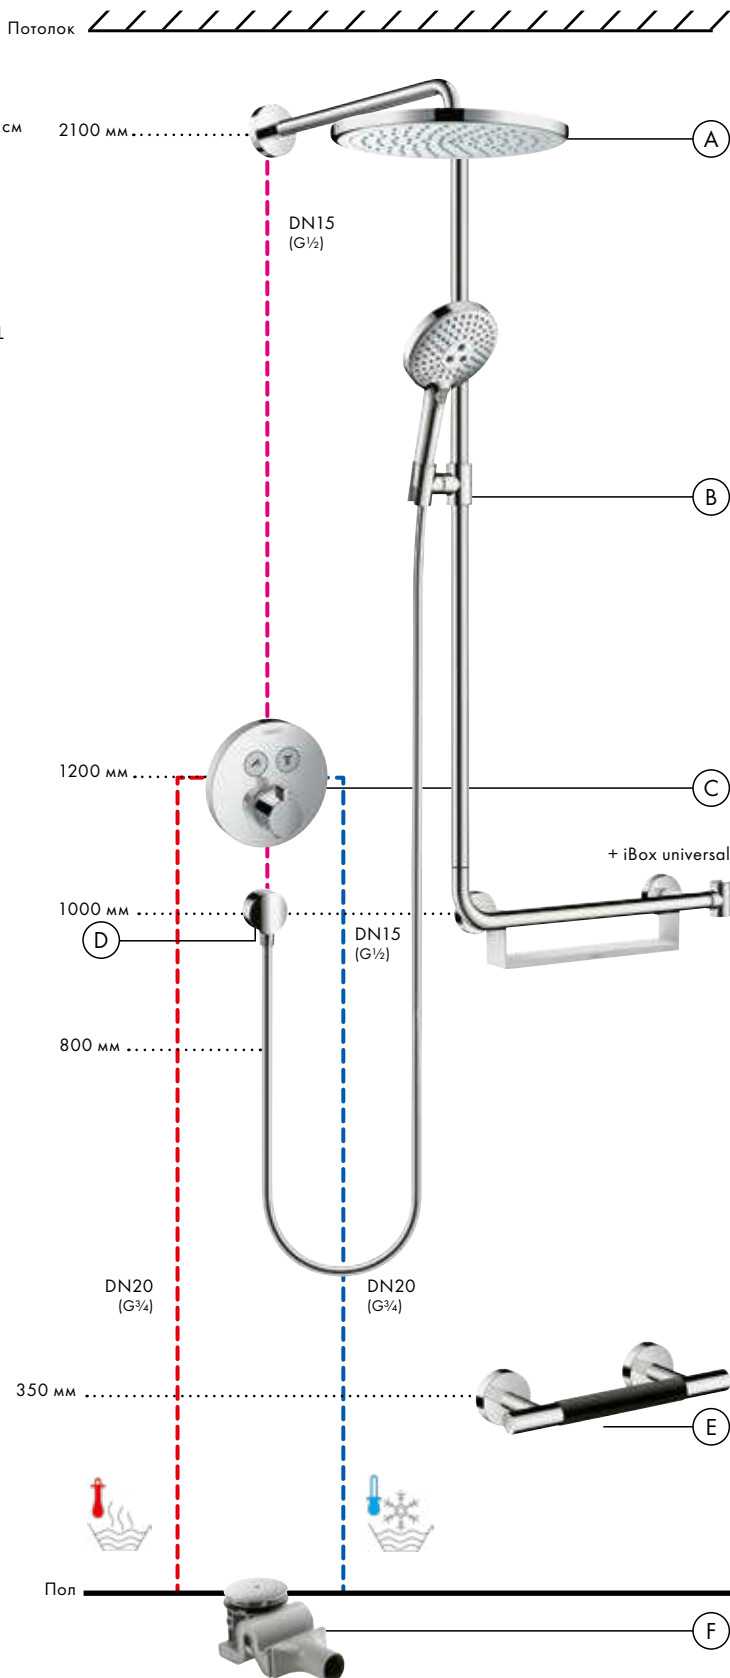

Скрытая часть iBox universal
01800180
- (D) FixFit**
Шланговое подключение S
без клапана обратного тока
27453, -000
- (E) Unica**
Подножка Comfort
26329, -000

Души

- (A) Croma**
Верхний душ 280 1jet
26220, -000
Держатель верхнего душа 38,9 см
27413, -000
- (B) Raindance Select S**
Душевой набор 120 3jet
со штангой 110 см,
правосторонний
26326, -000
- (F) Raindrain**
Готовый набор для слива 90 XXL
60067, -000