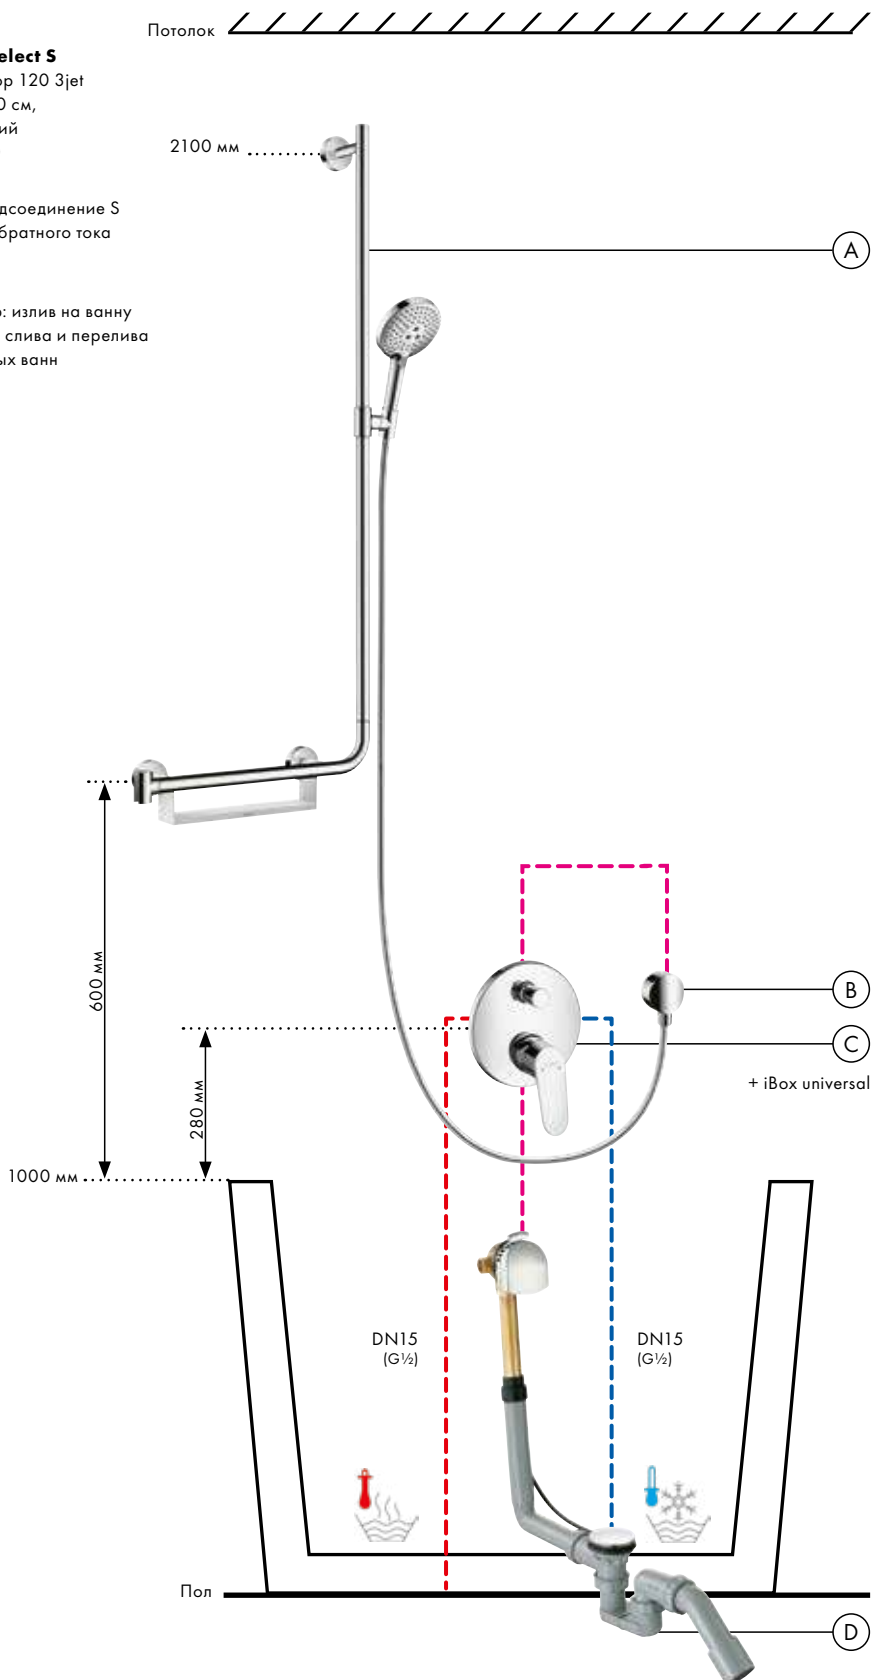

Компоненты

Смесители

- Ⓒ **Focus**
Смеситель для ванны, однорычажный, СМ, со встроенной защитной комбинацией в соот. с EN1717
31946, -000
Скрытая часть iBox universal
01800180

Души

- Ⓐ **Raindance Select S**
Душевой набор 120 3jet со штангой 110 см, правосторонний
26326, -000
Ⓑ **FixFit**
Шланговое подключение S без клапана обратного тока
27453, -000
Ⓓ **Exafill**
Готовый набор: излив на ванну с набором для слива и перелива для стандартных ванн
58123, -000