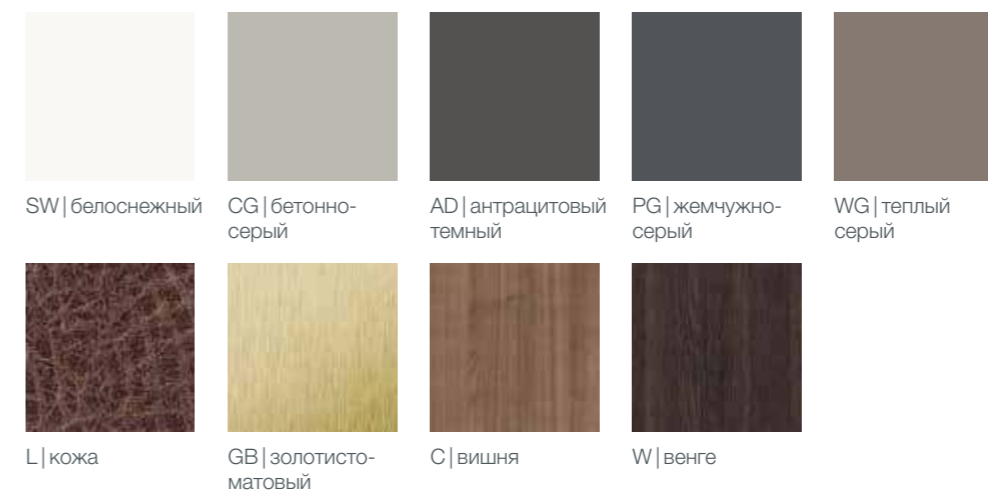

безграничное разнообразие

04 | бетонно-матовый

эволюционная структура твердой поверхности k|stone® от компании knief & co. — это симбиоз материалов, который предлагает бесконечное количество уникальных комбинаций дизайна и цвета. в дополнение к различным вариантам цветов, k|stone® предлагает выбор между матовой и глянцевой отделкой. благодаря особой формуле желаемый уровень глянцевой отделки можно получить посредством специальной механической обработки, а не с помощью покрытия или окрашивания!

цвета k|stone®

выбор материала

05 | жемчужно-серый

GB | золотисто-матовый

C | вишня

03 | черноматовый

цвета / варианты материалов

ДИЗАЙН ПИТЕРА ДЖЕЙМИСОНА