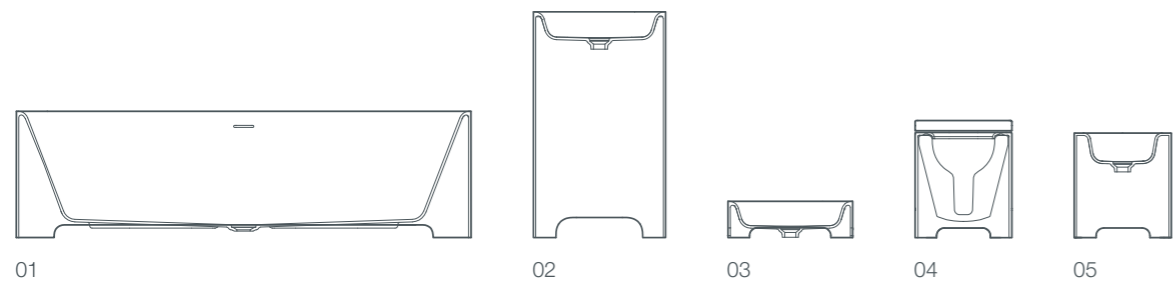

feel

говорят, что наша уникальная серия feel является шедевром пьера джеймисона. его выдающиеся дизайнерские достижения, элегантный, минималистический и четкий язык форм превращают feel в стильное решение для непростых дизайнов ванн.

будучи созданной в княжестве монако, наша серия feel вызывает интерес во всем мире. feel — это посол дизайна и чувства. насладитесь этой серией ванн соответствующим образом.

01 / ванна feel, отдельно стоящая, 180x80x50 см
02 / раковина feel, отдельно стоящая, 53x43x90 см
03 / надставная раковина feel, 50x40x15 см
04 / унитаз feel, напольный, 58x39x42 см
05 / биде feel, напольное, 58x39x42 см