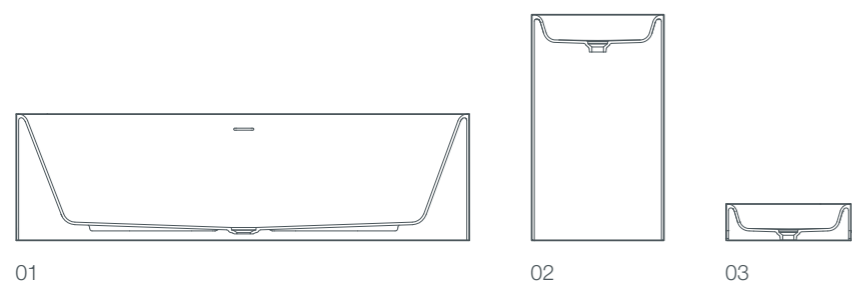

shine

«позволяя светить нашему собственному свету, мы подсознательно позволяем другим делать то же самое. когда мы освобождаемся от собственного страха, наше бытие автоматически освобождает других». (марианна уильямсон)

эти вдохновляющие слова являются философией нашей серии shine. shine создает элегантный эффект благодаря мягкому освещению, которое ставит в центр внимания каждый экспонат вашей ванной комнаты этой серии.

- 01 / ванна shine, отдельно стоящая, 180x80x50 см
- 02 / раковина shine, отдельно стоящая, 53x43x90 см
- 03 / надставная раковина shine, 50x40x15 см
- 04 / унитаз shine, пристенный, 58x39x36 см
- 05 / биде shine, пристенное, 58x39x36 см
- 06 / унитаз shine, напольный, 58x39x41 см
- 07 / биде shine, напольное, 58x39x41 см