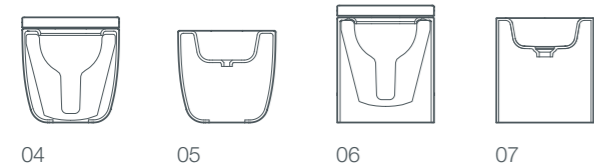

pride

уникальная серия в рамках коллекции из k|stone® плавные линии однозначно придадут вашей ванной комнате неповторимый вид.

ванна pride явно бросается в глаза в этой подчеркнутой серии с унитазом, биде, надставной или отдельно стоящей раковиной. соответствующие аксессуары и большой выбор различных цветов gal позволяют составить коллекцию индивидуально для вас.

- 01 / ванна pride, отдельно стоящая, 192x85x78/50 см
- 02 / раковина pride, отдельно стоящая, 65x43x90 см
- 03 / надставная раковина pride, 65x40x15 см
- 04 / унитаз pride, пристенный, 58x39x37 см
- 05 / биде pride, пристенное, 58x39x37 см
- 06 / унитаз pride, напольный, 58x39x42 см
- 07 / биде pride, напольное, 58x39x42 см