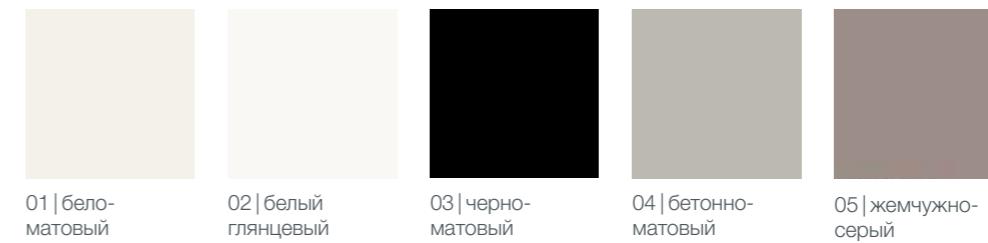

цвета k|stone®

выбор материала

05 | жемчужно-серый

GB | золотисто-матовый

C | вишня

03 | черноматовый

цвета / варианты материалов

ДИЗАЙН ПИТЕРА ДЖЕЙМИСОНА