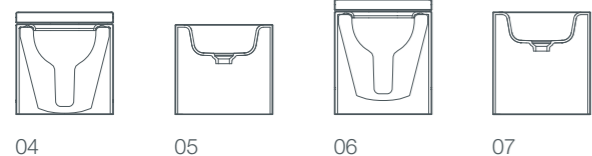

shine

«позволяя светить нашему собственному свету, мы подсознательно позволяем другим делать то же самое. когда мы освобождаемся от собственного страха, наше бытие автоматически освобождает других». (марианна уильямсон)

эти вдохновляющие слова являются философией нашей серии shine. shine создает элегантный эффект благодаря мягкому освещению, которое ставит в центр внимания каждый экспонат вашей ванной комнаты этой серии.

- 01 / ванна shine, отдельно стоящая, 180x80x50 см
- 02 / раковина shine, отдельно стоящая, 53x43x90 см
- 03 / надставная раковина shine, 50x40x15 см
- 04 / унитаз shine, пристенный, 58x39x36 см
- 05 / биде shine, пристенное, 58x39x36 см
- 06 / унитаз shine, напольный, 58x39x41 см
- 07 / биде shine, напольное, 58x39x41 см