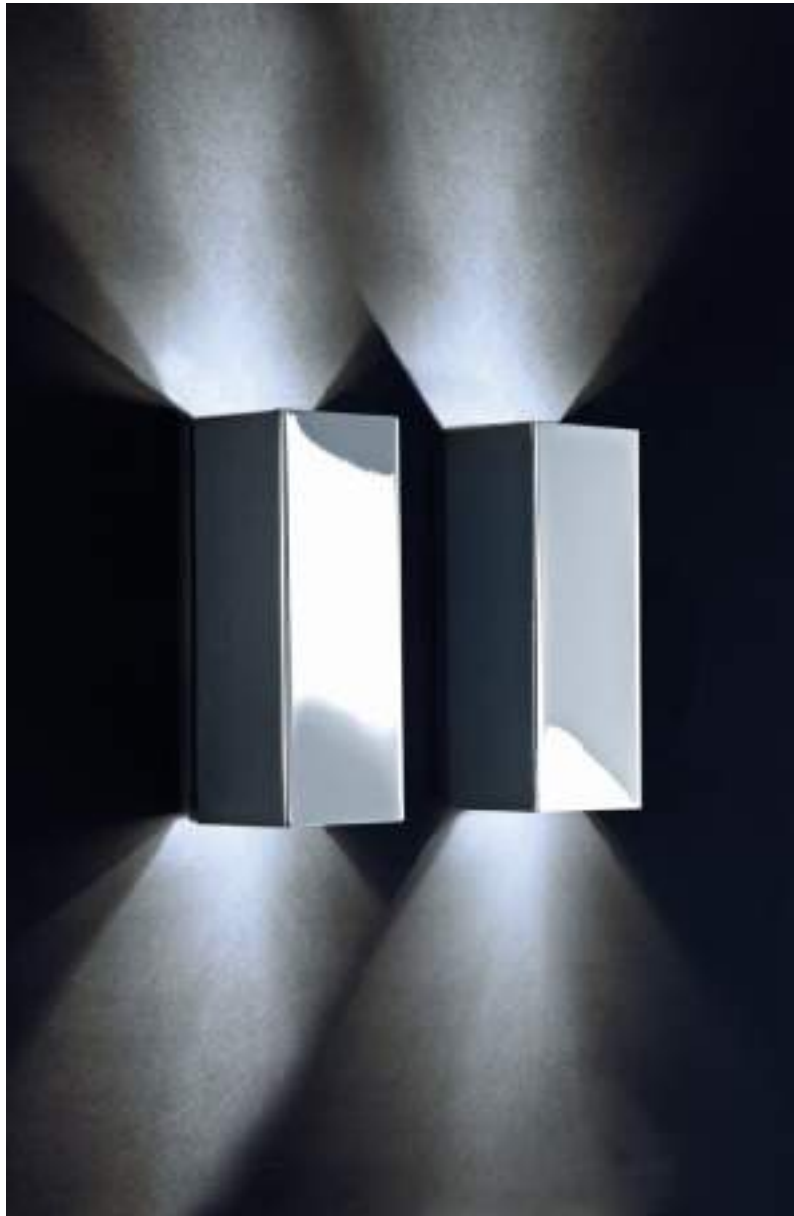

RAIL

WANDLEUCHTE / WALL LIGHT

23,5 x 9 x 8 cm [H . B . T / H . W . D]

2x GU10 . 50W max

Chrom / Chrome

Nickel satiniert / Nickel satin

nur senkrecht montierbar / only vertical mounting

LED, GU10 oder Halogen Leuchtmittel siehe Preisliste Seite 35 /

LED, GU10 or Halogen bulbs see pricelist page 35

*Angaben zur Energieeffizienz siehe Preisliste / Energy efficiency information see pricelist