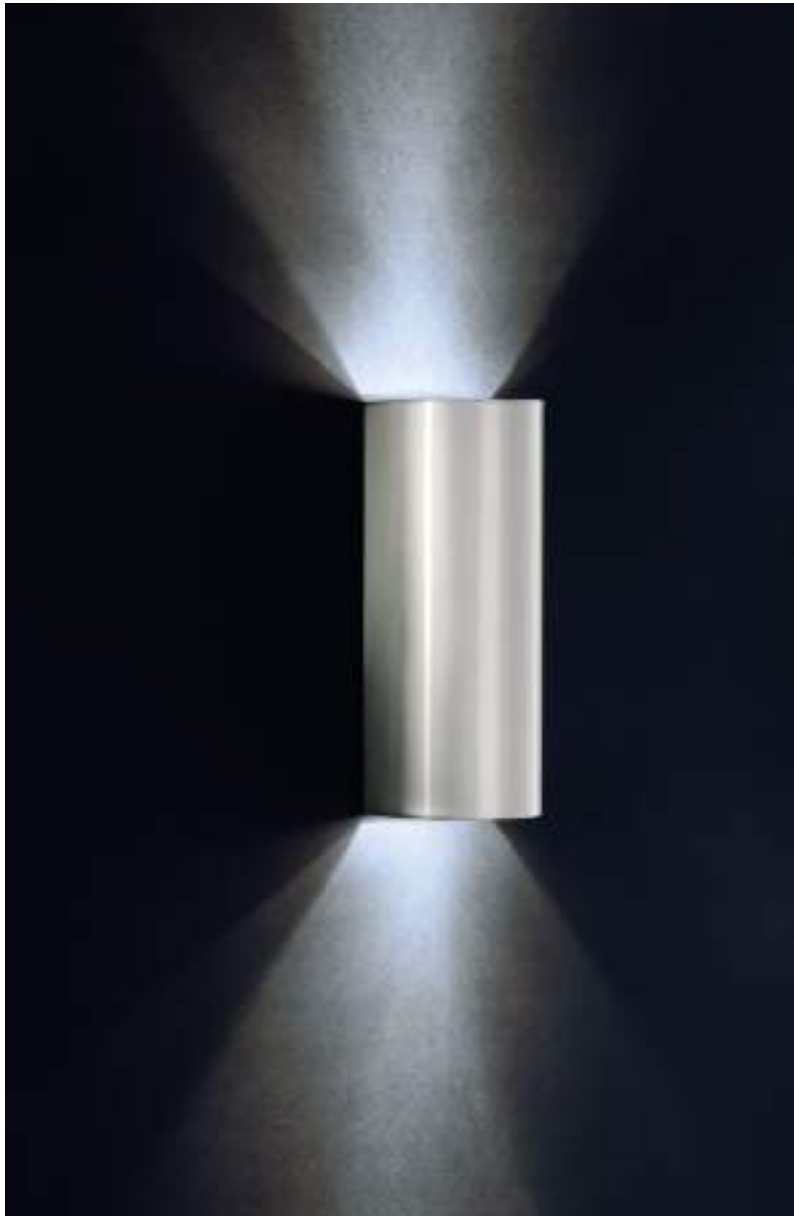

HALF

WANDLEUCHE / WALL LIGHT

23,5 x 9 x 8 cm [H . B . T / H . W . D]

2x GU10 . 50W max

Chrom / Chrome

Nickel satiniert / Nickel satin

nur senkrecht montierbar / only vertical mounting

LED, GU10 oder Halogen Leuchtmittel siehe Preisliste Seite 35 /

LED, GU10 or Halogen bulbs see pricelist page 35