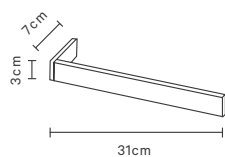

HANDTUCHHALTER DOPPELT /
TOWEL RAIL DOUBLE

SHORT SD
3 x 7 x 31 cm [H . B . A / H . W . D]
2-armig / 2 arms

alle / all:
Chrom / Chrome