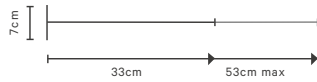

DW 735
3 x 7 x 33 - 53 cm [H . B . A / H . W . D]
ausziehbar / extendable
2-armig / 2 arms
Chrom / Chrome