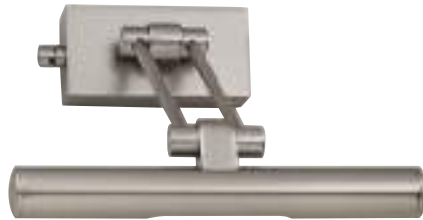

DIM SPIEGEL- & BILDERLEUCHTE /
MIRROR & PICTURE LIGHT

DIM 20*
20 cm [B / W] . 24 cm max [A / D]
1x G9 . 40W max

DIM 40*
40 cm [B / W] . 24 cm max [A / D]
2x G9 . 40W max

DIM 60*
60 cm [B / W] . 24 cm max [A / D]
2x G9 . 40W max

alle / all:
mit Schalter und Dimmer /
with switch and dimmer
schwenkbar / swivelling

Chrom / Chrome
Nickel satiniert / Nickel satin
Gold / Gold

*Angaben zur Energieeffizienz siehe Preisliste / Energy efficiency information see pricelist