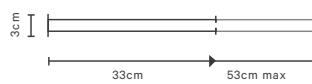

DW 735
3 x 7 x 33 - 53 cm [H . B . A / H . W . D]
ausziehbar / extendable
2-armig / 2 arms
Chrom / Chrome