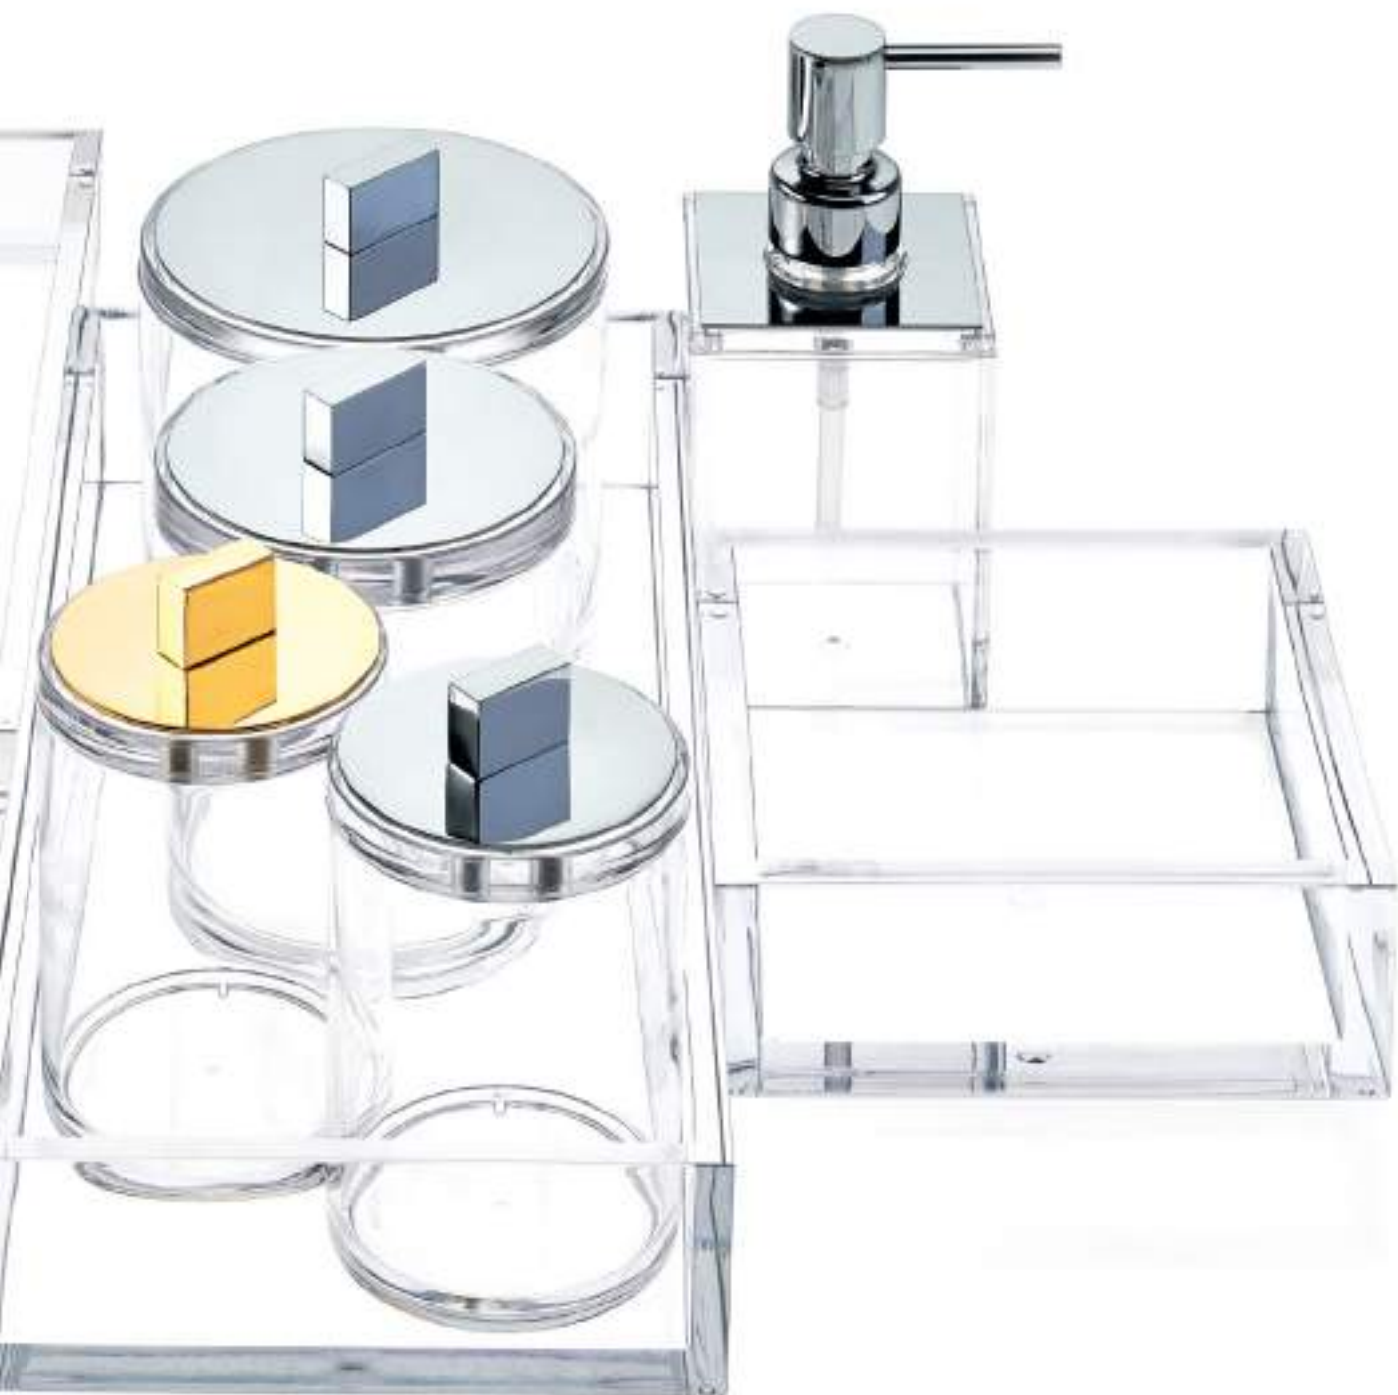

TABLETT /
TRAY