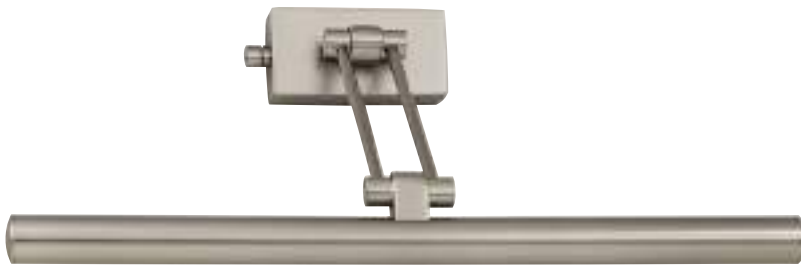

DIM SPIEGEL- & BILDERLEUCHTE /
MIRROR & PICTURE LIGHT

DIM 20*
20 cm [B / W] . 24 cm max [A / D]
1x G9 . 40W max

DIM 40*
40 cm [B / W] . 24 cm max [A / D]
2x G9 . 40W max

DIM 60*
60 cm [B / W] . 24 cm max [A / D]
2x G9 . 40W max

alle / all:
mit Schalter und Dimmer /
with switch and dimmer
schwenkbar / swivelling

Chrom / Chrome
Nickel satiniert / Nickel satin
Gold / Gold

*Angaben zur Energieeffizienz siehe Preisliste / Energy efficiency information see pricelist