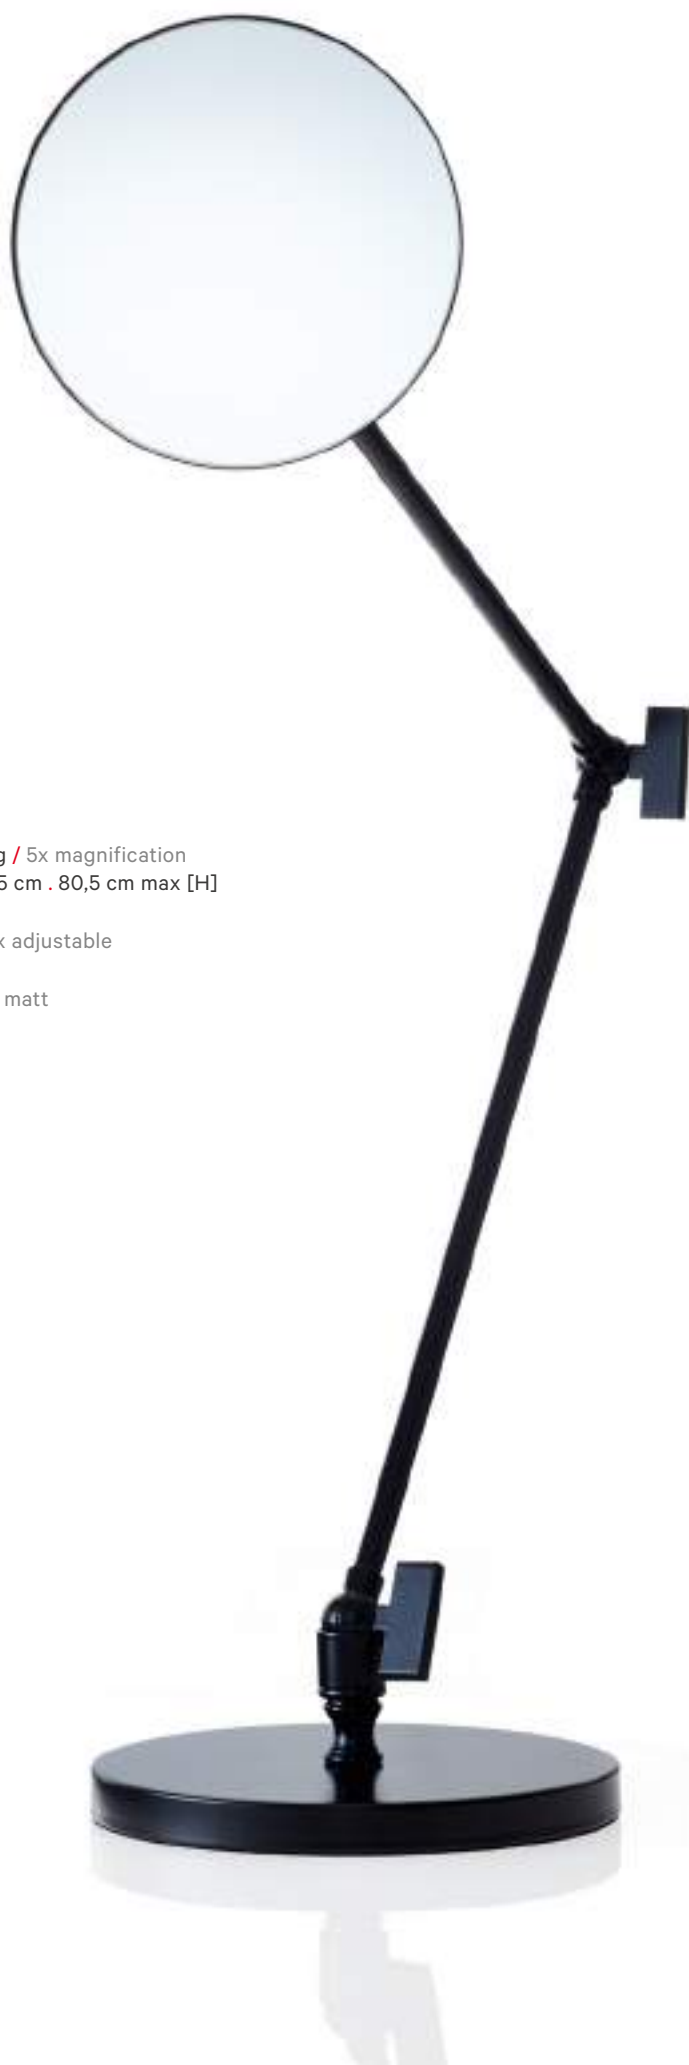

SPT 70
5-fache Vergrößerung / 5x magnification
Spiegel / Mirror Ø 13,5 cm . 80,5 cm max [H]
Fuß / Base Ø 17cm
3-fach verstellbar / 3x adjustable
Chrom / Chrome
Schwarz matt / Black matt