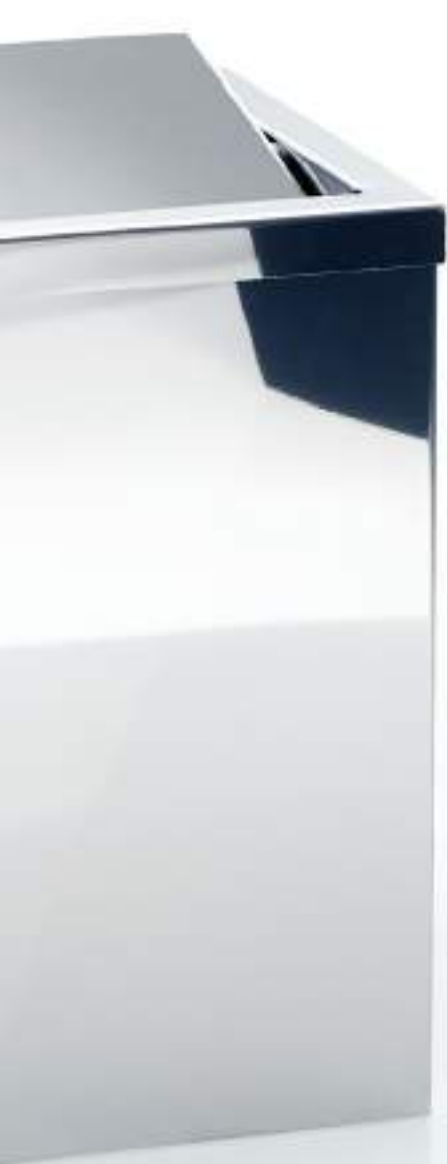

Edelstahl poliert / Stainless steel polished

Weiß / White

Schwarz / Black

Grau / Grey

Dunkelbraun / Dark brown

TE 70
siehe Seite 186 / see page 186

DW 113
30 x 20 x 20 cm [H . B . T / H . W . D]
mit Schwingdeckel / with revolving cover
Edelstahl poliert / Stainless steel polished
Edelstahl matt / Stainless steel matt
Edelstahl schwarz matt / Stainless steel black matt
Edelstahl weiß matt / Stainless steel white matt