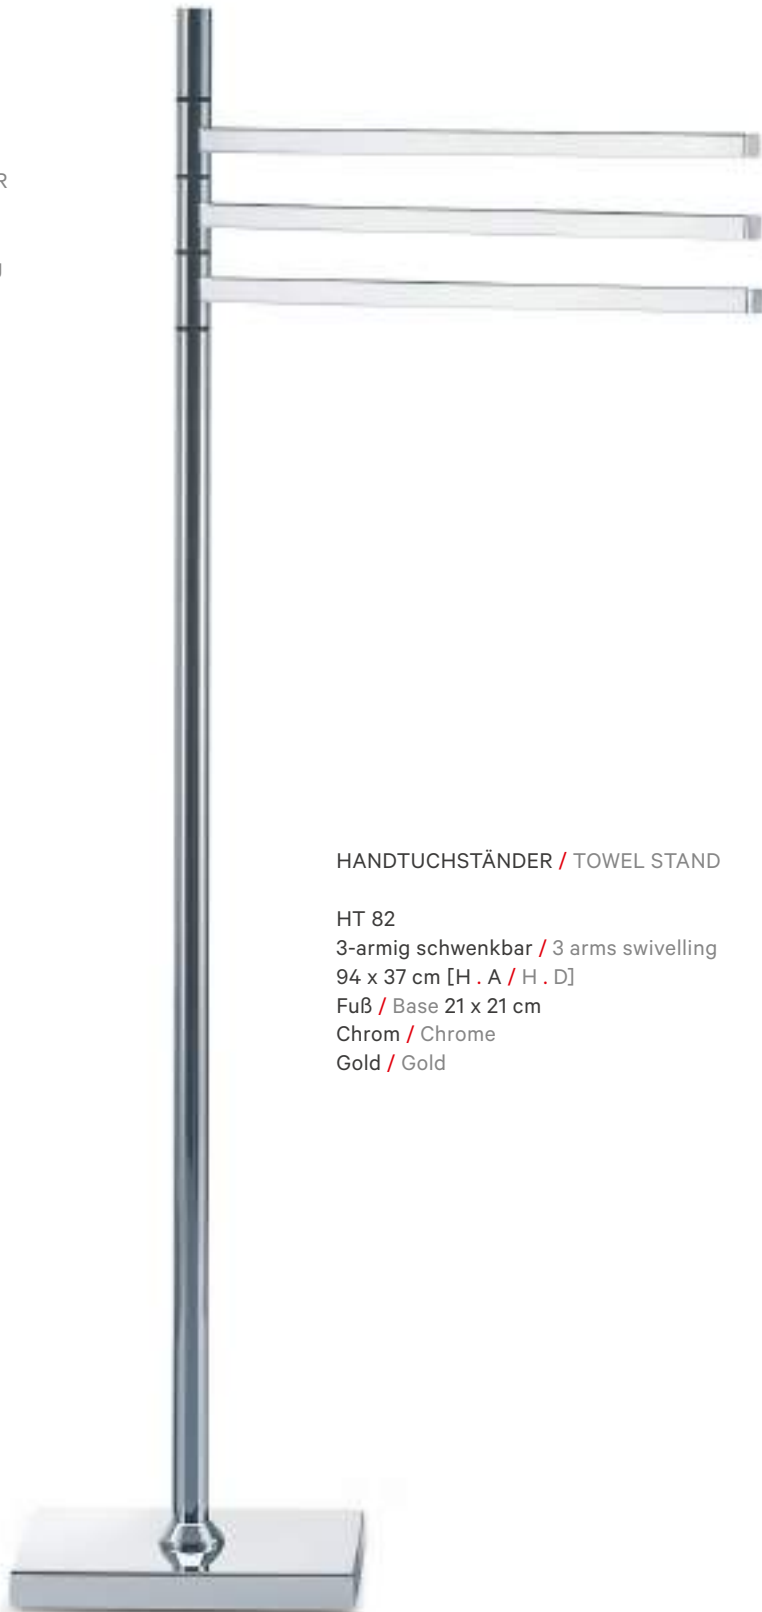

2-armig schwenkbar / 2 arms swivelling

14,4 x 39,8 cm [H . A / H . D]

alle / all:

Chrom / Chrome

Nickel satiniert / Nickel satin

Gold / Gold

HANDTUCHSTÄNDER / TOWEL STAND

HT 82