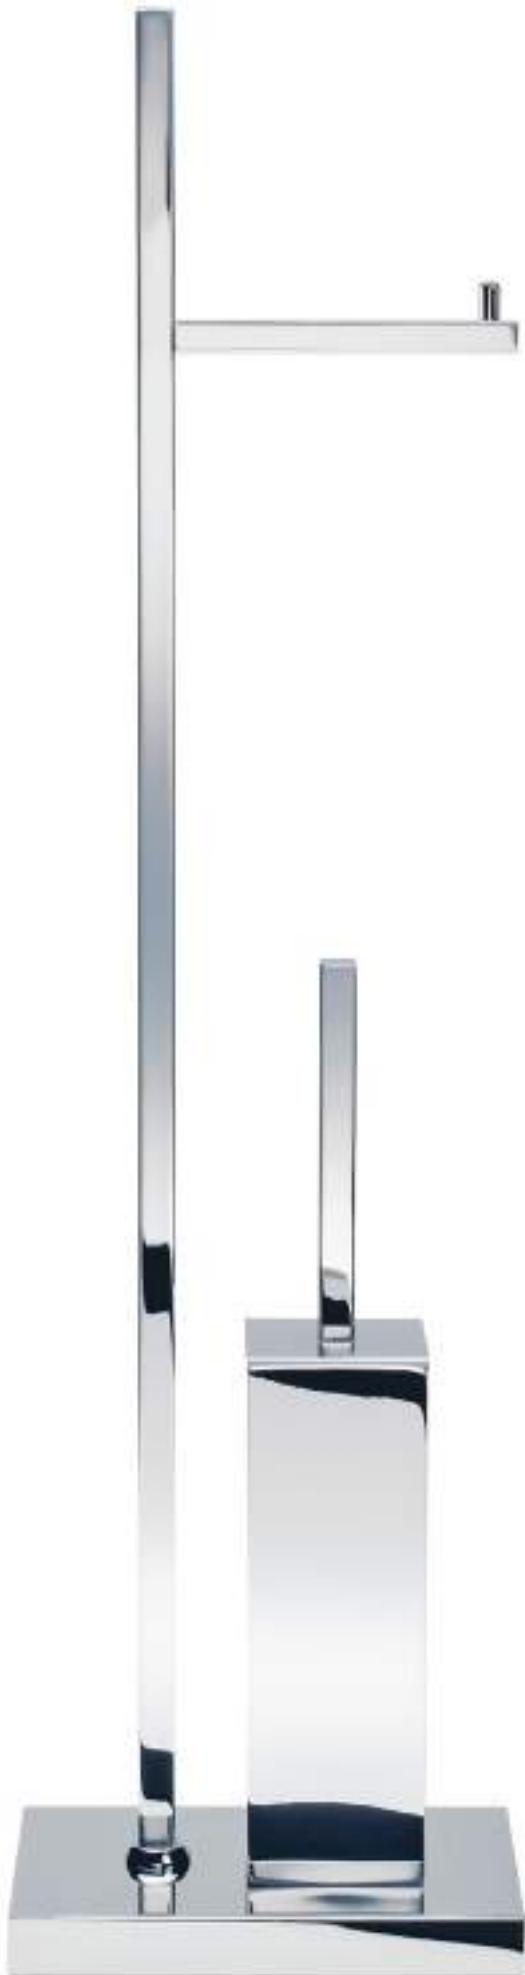

WC-KOMBINATION / TOILET BRUSH SET

DW 671

mit Deckel / with lid

75 x 20 x 13,5 cm [H . B . T / H . W . D]

alle / all:

Chrom / Chrome

Nickel satiniert / Nickel satin

Gold / Gold

Schwarz matt / Black matt

Weiß matt / White matt