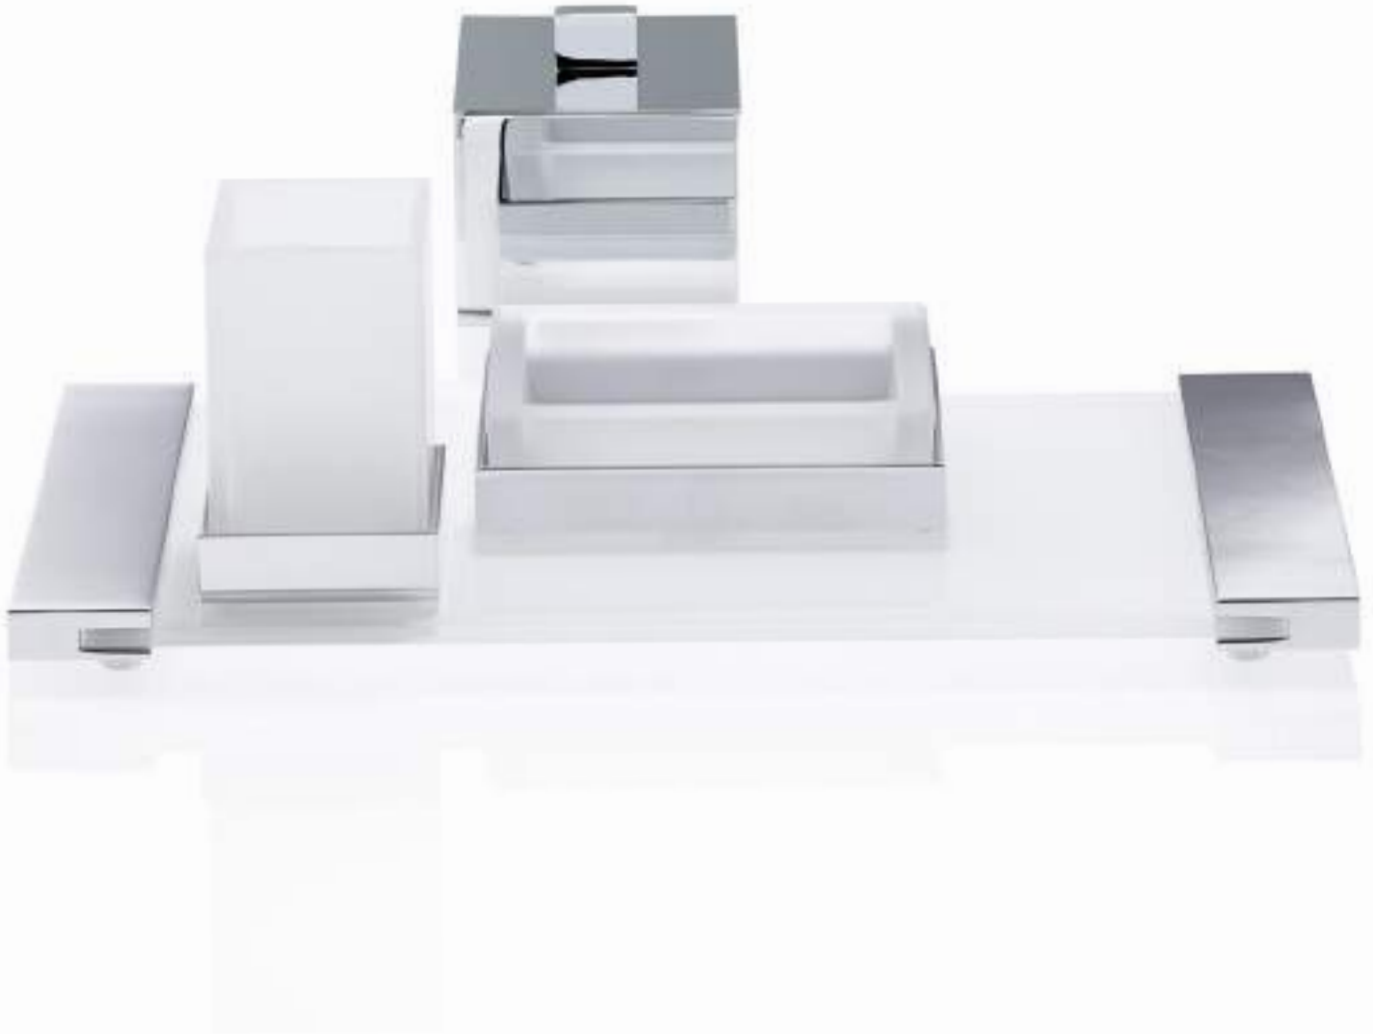

STANDMUNDGLAS /
TUMBLER FREE STANDING

CO SMG
10,5 x 6,5 x 6,5 cm [H . B . T / H . W . D]

STANDSEIFENSCHALE /
SOAP DISH FREE STANDING

CO STS
4 x 13 x 9 cm [H . B . T / H . W . D]

alle / all:
Chrom / Chrome
Gold / Gold
Nickel satiniert / Nickel satin
Schwarz matt / Black matt
Weiß matt / White matt