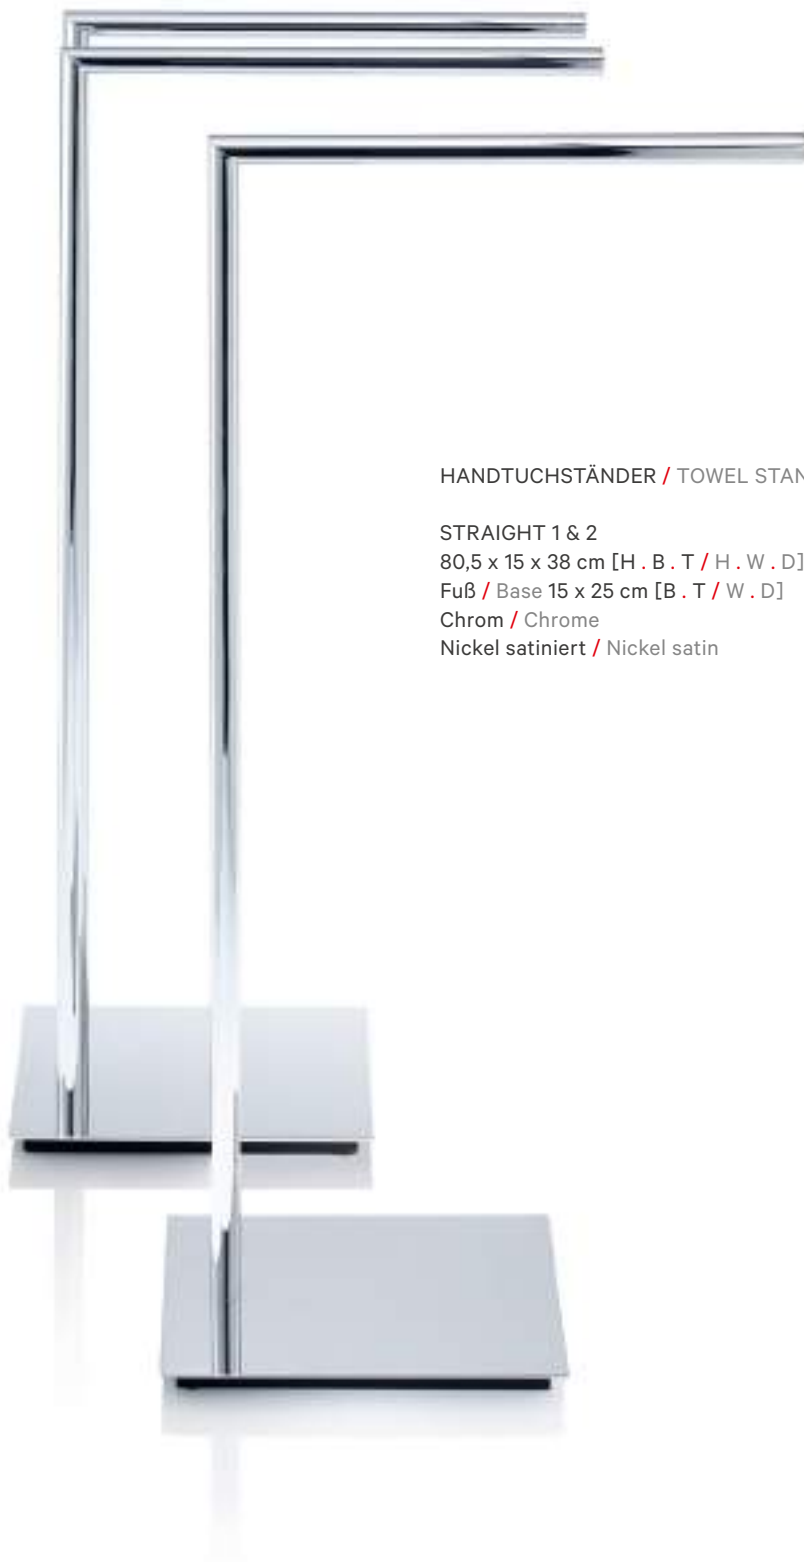

HANDTUCHSTÄNDER / TOWEL STAND

STRAIGHT 1 & 2

80,5 x 15 x 38 cm [H . B . T / H . W . D]

Fuß / Base 15 x 25 cm [B . T / W . D]

Chrom / Chrome

Nickel satiniert / Nickel satin