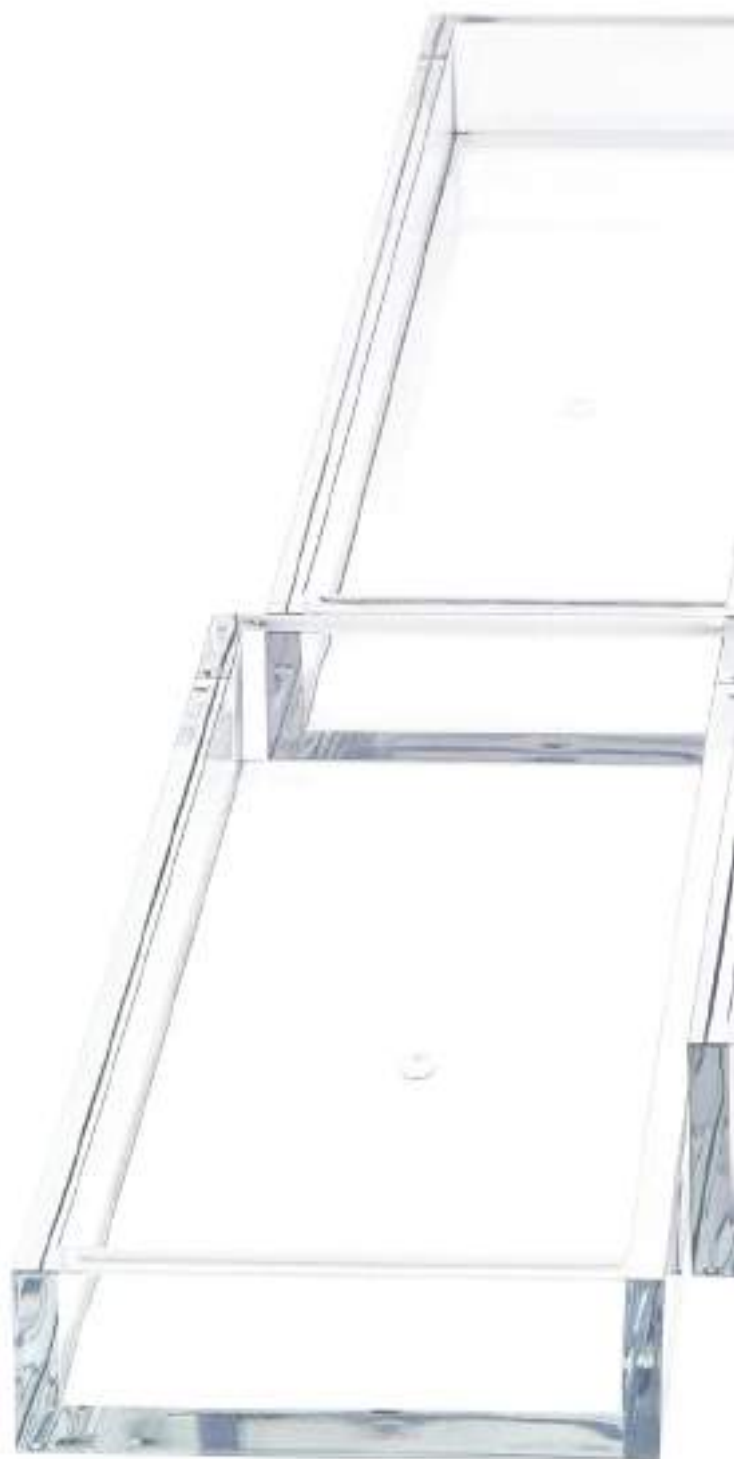

ACRYL / ACRYLIC