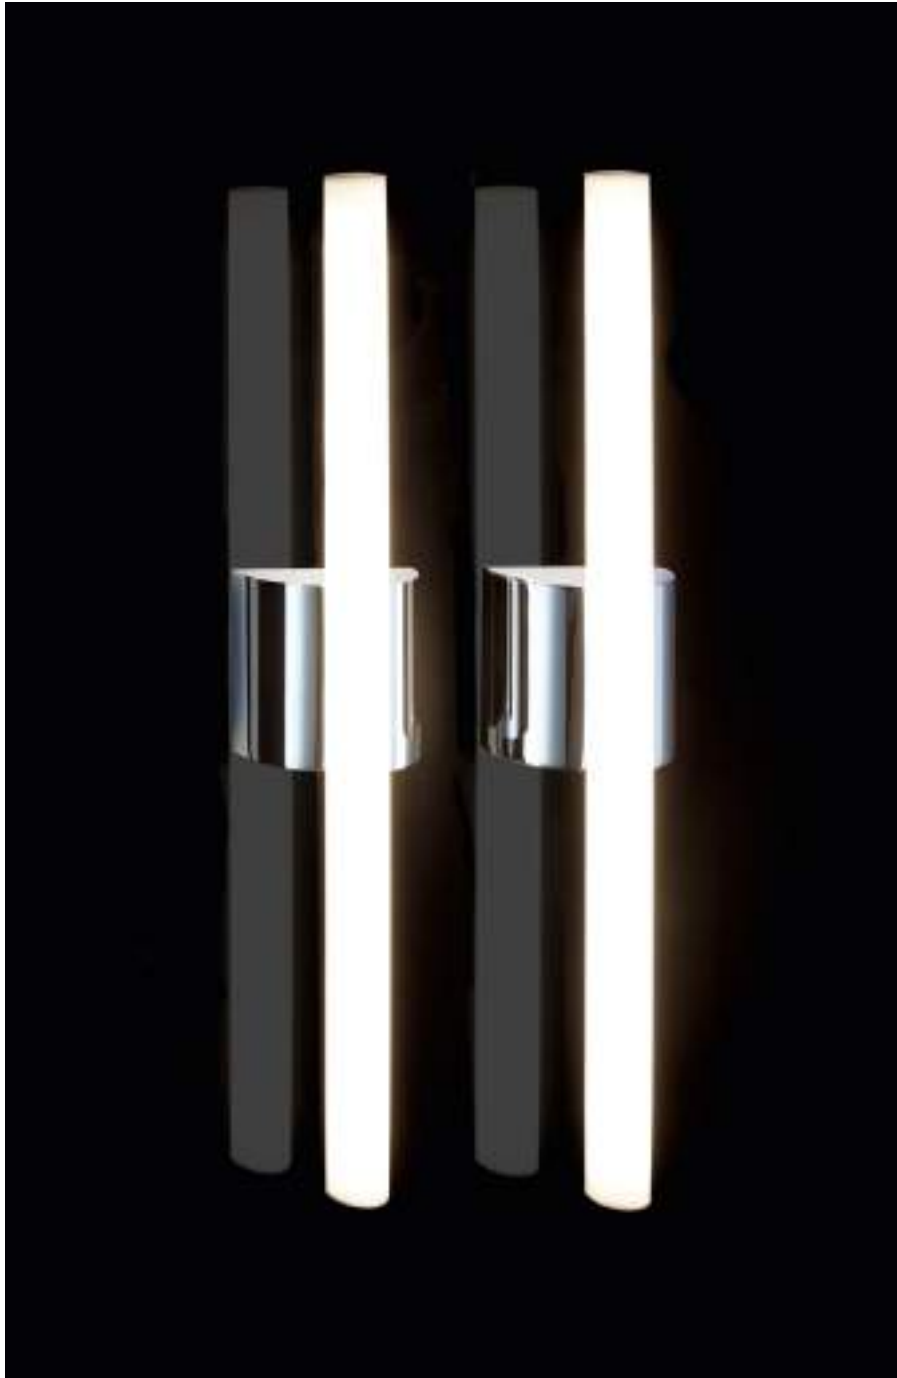

ALFA WANDLEUCHE / WALL LIGHT

Sockel / Base 9 x 9 x 5 cm [H . B . T / H . W . D]
senkrecht oder waagrecht montierbar /
vertical or horizontal mounting
Chrom / Chrome

Passende Leuchtmittel / Suitable bulbs:
Stablampe Glas opal / Linear lamp glass opal
LED 1x S14d . 30 cm . 6W . 2700K
LED 1x S14d . 50 cm . 9W . 2700K
Siehe Preisliste Seite 35 / See pricelist page 35

*Angaben zur Energieeffizienz siehe Preisliste / Energy efficiency information see pricelist