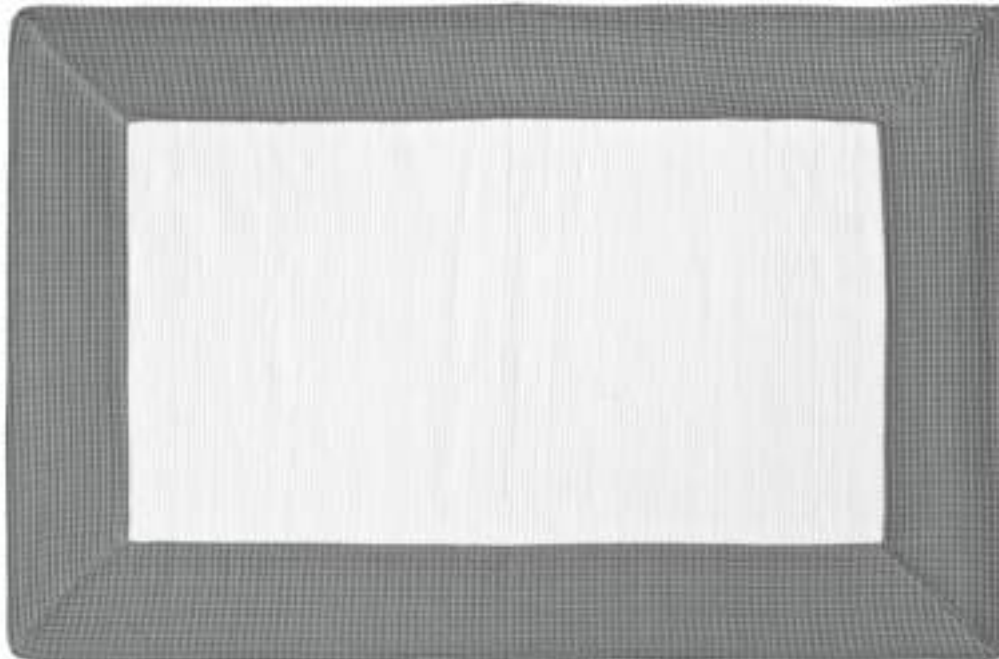

waschbar weiß / washable white 

RUG BADTEPPICH / BATHROOM CARPET

BM 5070
50 x 70 cm [B . L / W . L]

BM 60100
60 x 100 cm [B . L / W . L]

alle / all:
Handgewebte und handgenähte Badteppiche aus recycelten
Textilfasern / Hand-woven and hand-sewn carpets made of
recycled textile fibres
waschbar / washable 