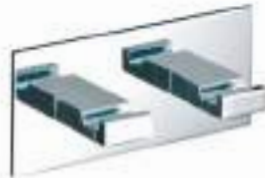

HAKENLEISTE SELBSTKLEBEND /
CLOTH HOOK SELF ADHESIVE

BK KHAK2
5 x 12 x 4 cm [H . B . T / H . W . D]
Chrom / Chrome

Auch als Halterung für **EASY** Serie /
Can be used as holder for **EASY** series