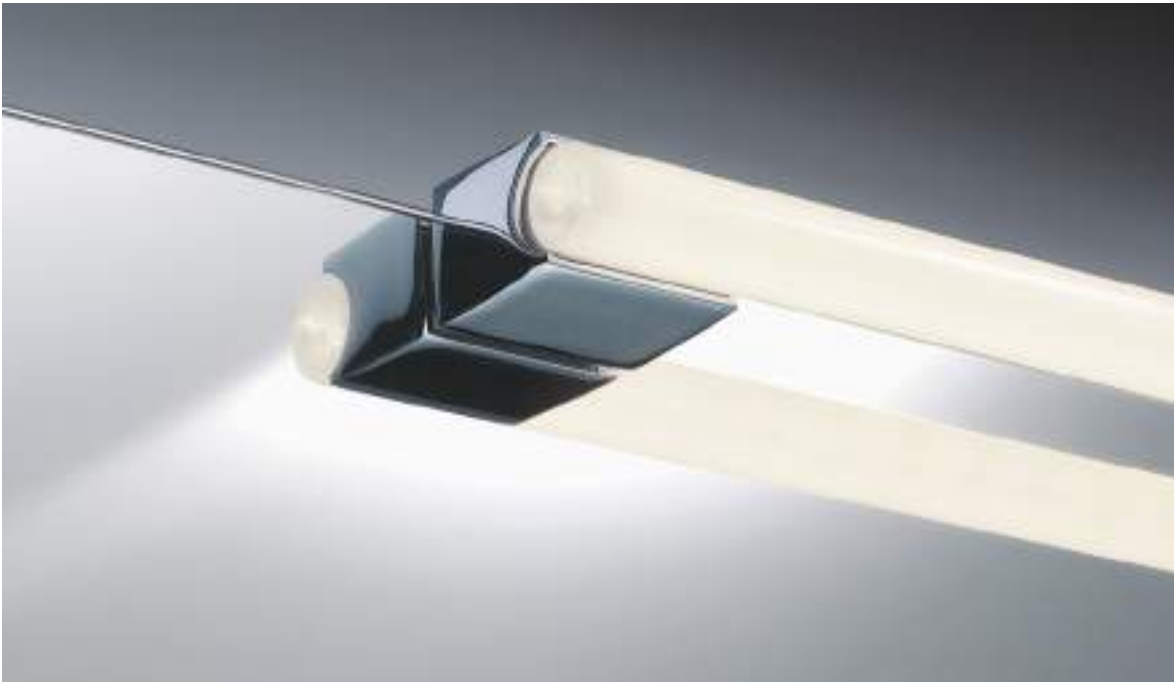

OMEGA 10*
SPIEGELAUFSSTECKLEUCHTE / CLIP-ON LIGHT FOR MIRROR

Sockel 2x / Base 2x 4 x 6,5 x 5 cm [H . B . T / H . W . D]

OMEGA 20*
WANDLEUCHTE / WALL LIGHT

Sockel 2x / Base 2x 4 x 6,5 x 4,5 cm [H . B . T / H . W . D]

alle / all:
senkrecht oder waagrecht montierbar /
horizontal or vertical mounting

Passende Leuchtmittel / Suitable bulbs:
Stablampe Glas opal / Linear lamp glass opal
LED 1x S14d . 50 cm . 9W . 2700K . 450 lm
LED 1x S14d . 100 cm . 16,5W . 2700K . 900 lm
dimmbar / dimmable
Siehe Preisliste Seite 35 / See pricelist page 35

Chrom / Chrome
Nickel satiniert / Nickel satin
Schwarz matt / Black matt

*Angaben zur Energieeffizienz siehe Preisliste / Energy efficiency information see pricelist