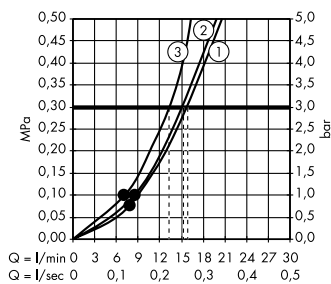

Гр фик р сход воды

Raindance Select S
Ручной душ 120 3jet
26530, -400

Обозн чения

- ① RainAir
- ② Rain
- ③ Whirl