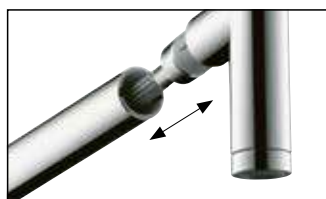

Функция вытяжного излив :
Вытяжной излив и вытяжной душ расширяют рабочий радиус мойки.