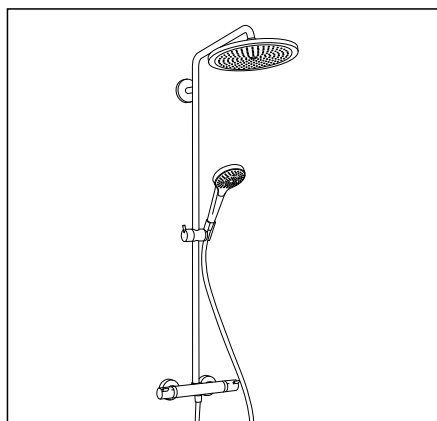

Showerpipe: Может быть подсоединен к существующим подводкам воды.