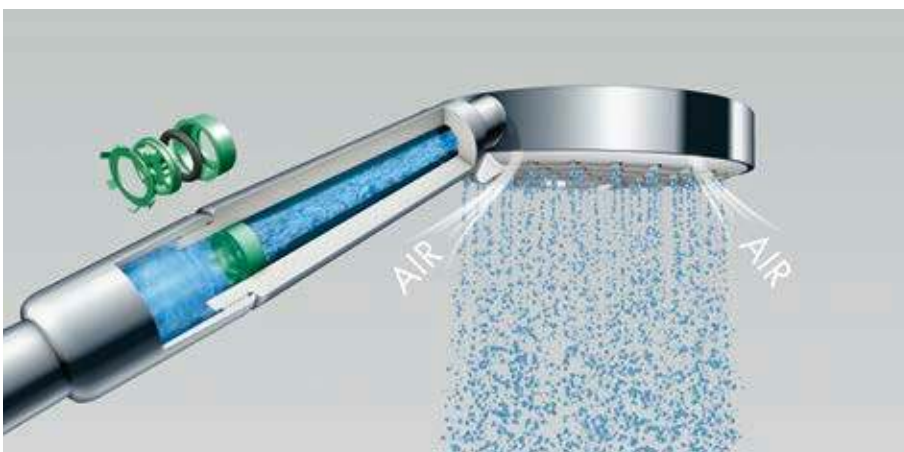

Преимущества

- Экономия воды до 60%
- Экономия горячей воды позволяет сократить и расход энергии. Результат – в атмосферу выделяется меньше CO₂, а коммунальные платежи сокращаются

Узнайте, сколько воды и энергии вы сможете сэкономить:

pro.hansgrohe-int.com/savings-calculator