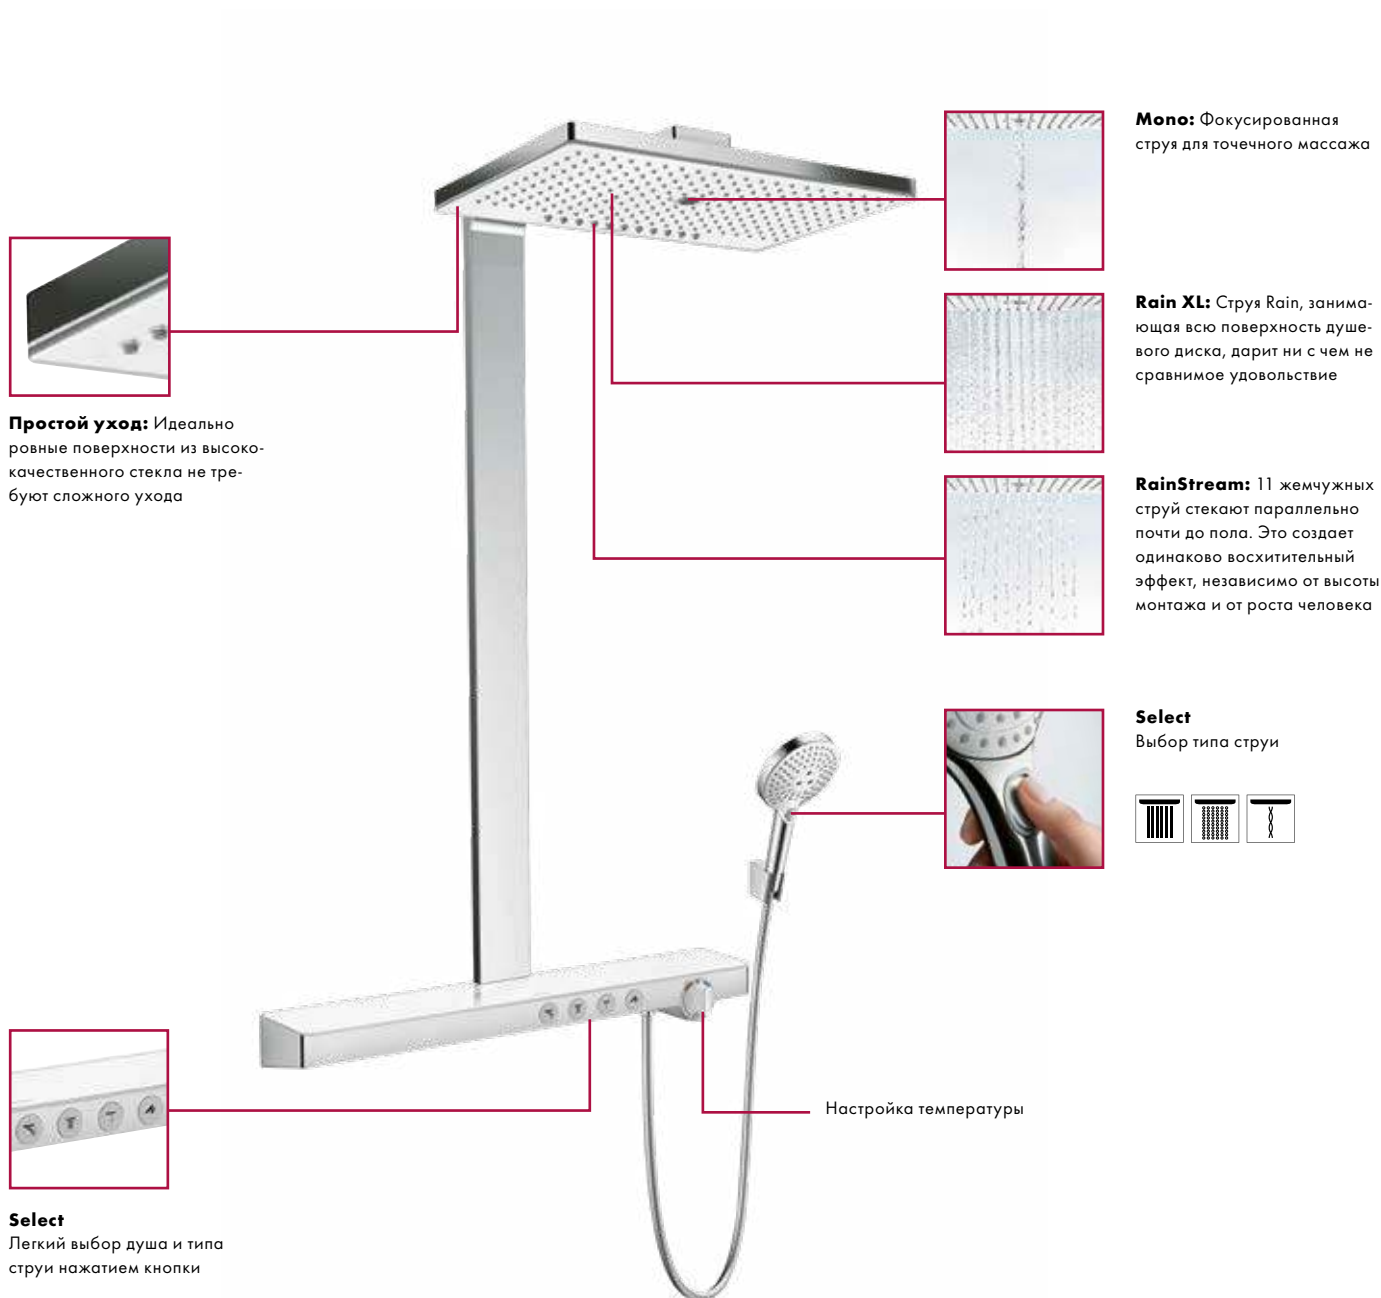

## Удовольствие экстремальное классическое

**Select**  
Легкий выбор душа и типа струи нажатием кнопки

**Mono:** Фокусированная струя для точечного массажа

**Rain XL:** Струя Rain, занимающая всю поверхность душевого диска, дарит ни с чем несравнимое удовольствие