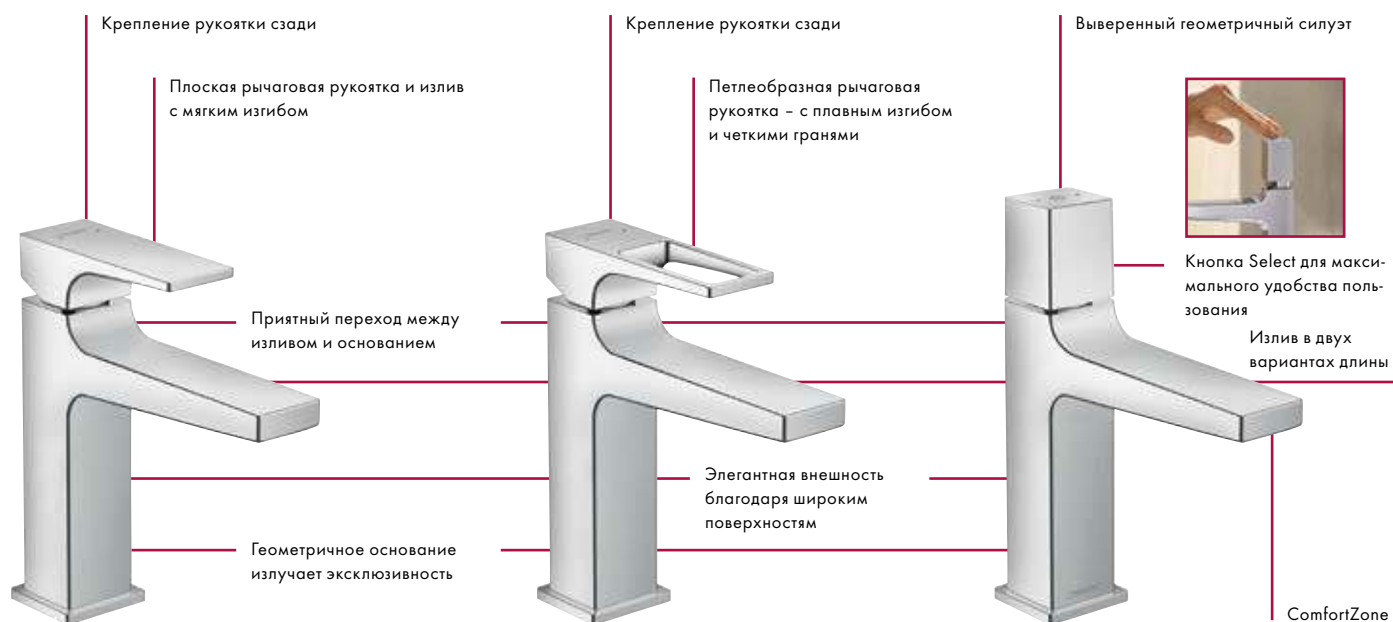

## Metropol 110 Metropol Select 110

**Привлекательность:** Геометричный дизайн поддерживает оформление ванной комнаты и создает приятную атмосферу.

**Впечатляющий:** Особенно эффектно отдельно стоящие смесители Metropol.