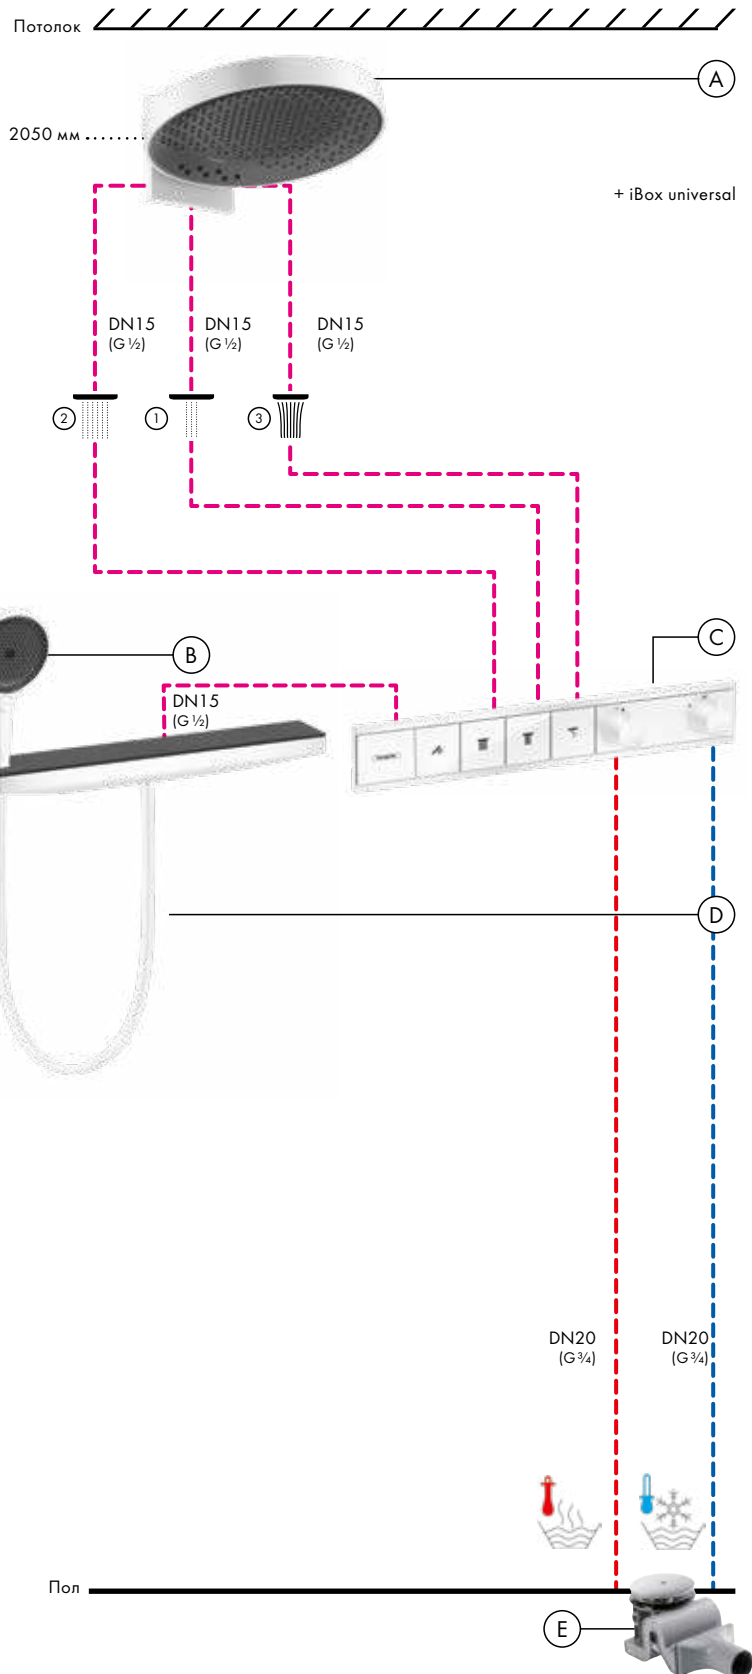

Скрытый монтаж ж, 4 потребителя:

Термостат скрытого монтажа RainSelect, верхний душ Rainfinity 360 3jet и ручной душ Rainfinity 130 3jet

Компоненты

Смесители

- С **RainSelect**
  Термостат для 3 потребителей, СМ
  # 15382, -700
- **RainSelect**
  Скрытая часть RainSelect
  для 2 потребителей
  # 15310180

Души

- А **Rainfinity**
  Верхний душ 360 3jet
  с настенным креплением
  # 26234, -700
- Скрытая часть iBox universal
  # 01800180
- В **Rainfinity**
  Ручной душ 130 3jet
  # 26864, -700
- **Rainfinity**
  Настенный держатель
  Porter 500 с полкой L
  # 26843, -700
- Д **Isiflex**
  Душевой шланг 125 см
  # 28272, -700
- Е **Raindrain**
  Готовый набор
  для слива 90 XXL
  # 60067, -000