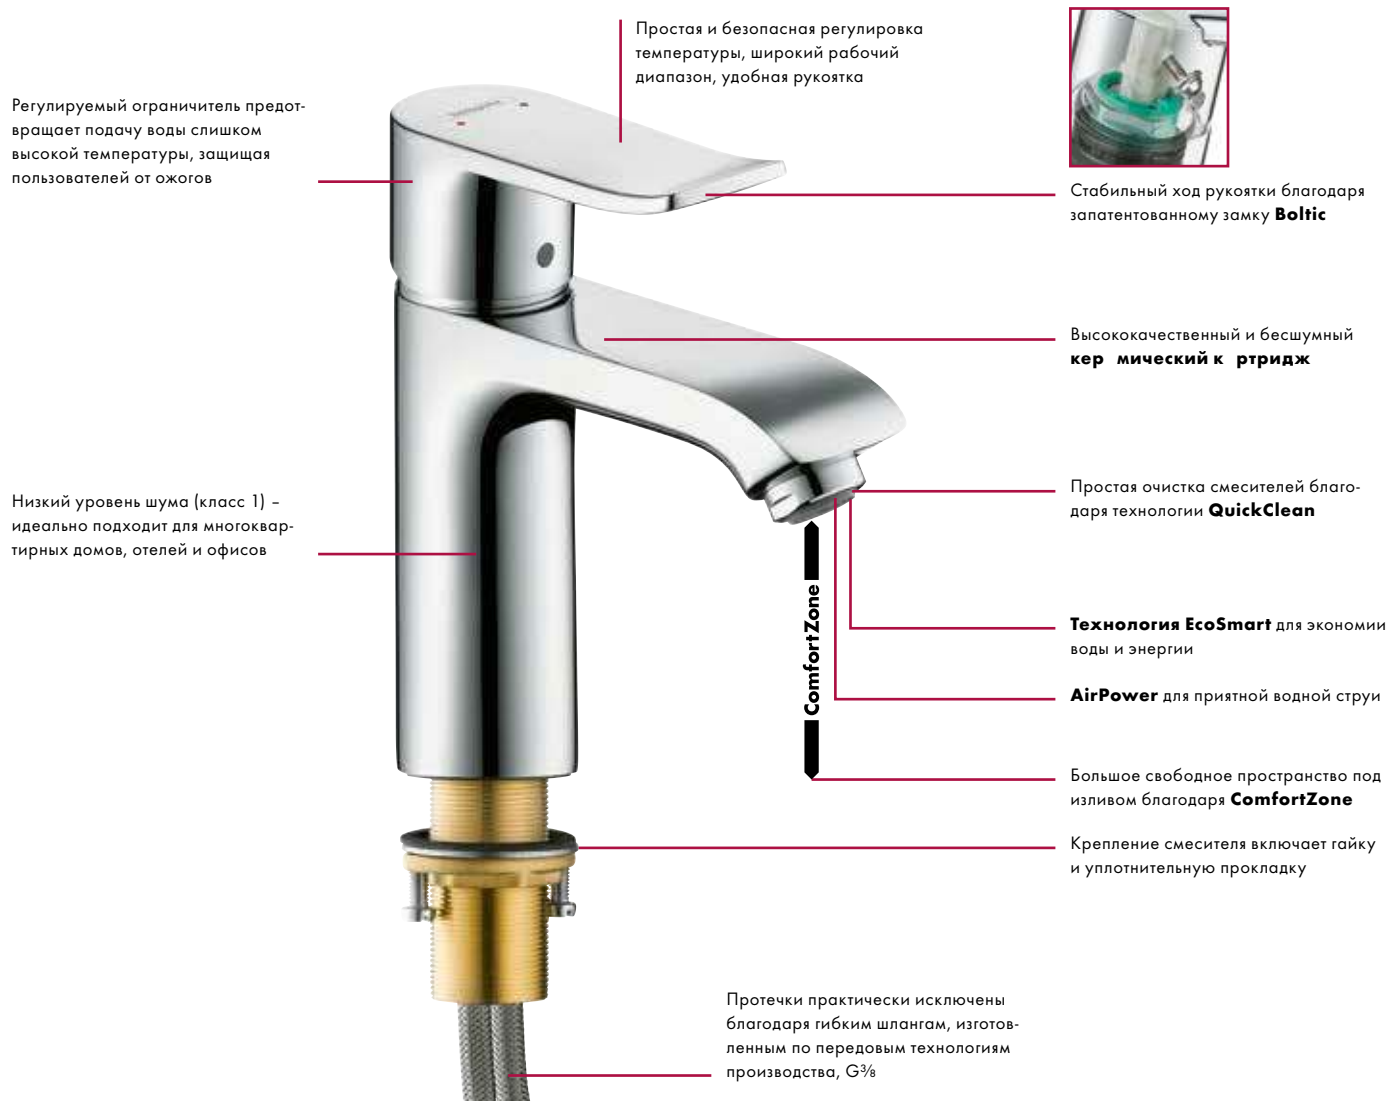

Просто и удобно

Технологии – просто гениально

Преимущества

- Технология EcoSmart ограничивает расход воды до 5 литров в минуту, тем самым экономит воду и энергию
- Система QuickClean для простой очистки и увеличения срока службы смесителей
- AirPower – для обильной и мягкой водной струи
- Соответствует требованиям Постановления правительства Германии о питьевой воде от 2013 года
- Различные стили и формы – смесители на любой вкус
- Гарантия на смесители 5 лет