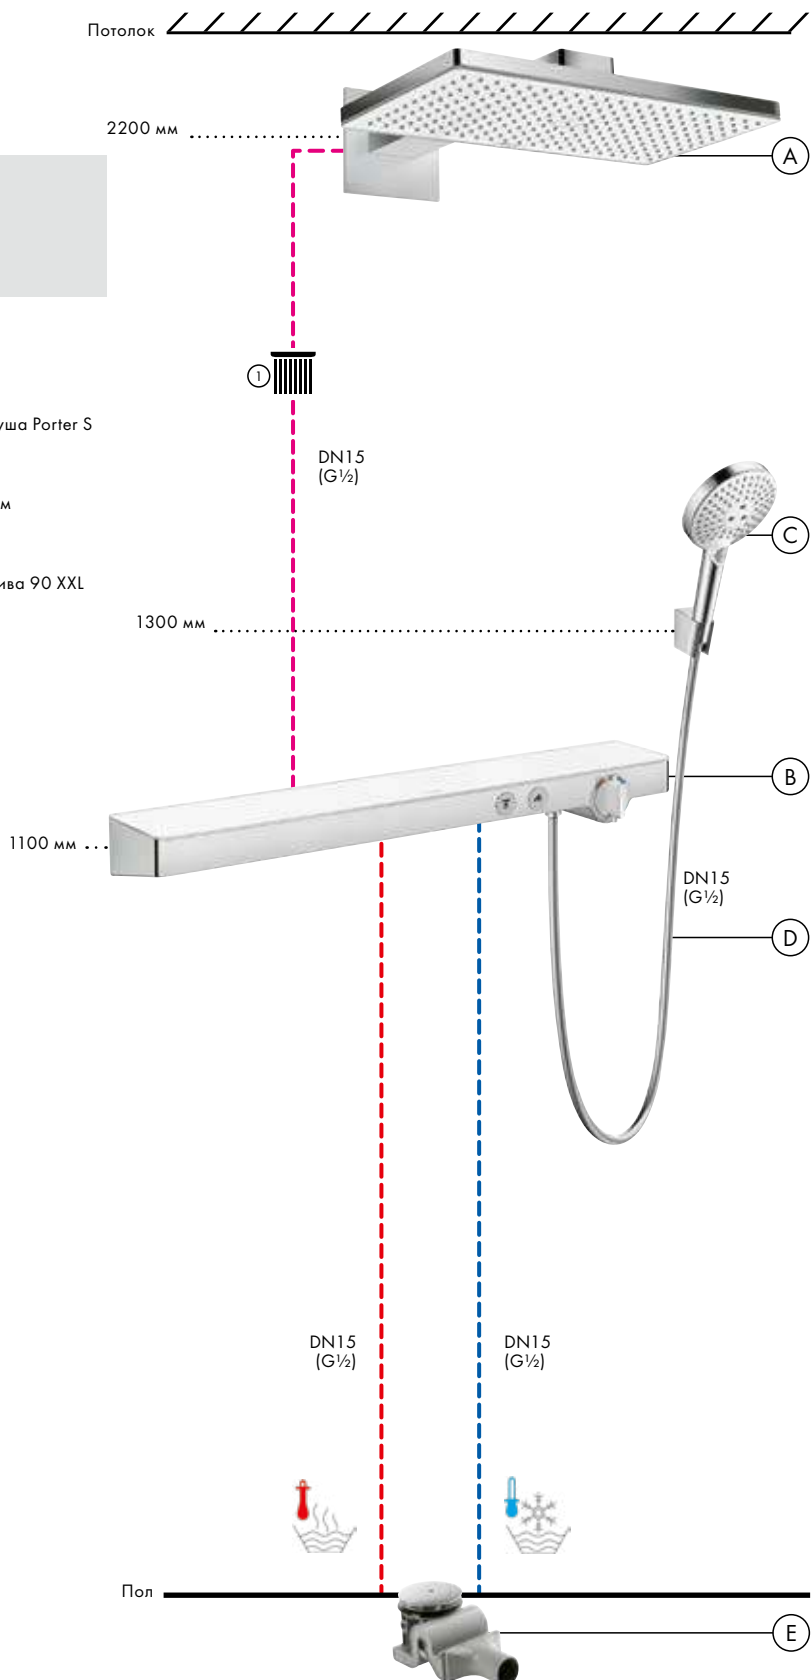

Комбинированный монтаж, 2 потребителя:

Термостат комбинированного монтажа ShowerTablet Select 700, верхний душ Rainmaker Select 460 1jet и ручной душ Raindance Select S 120 3jet

Компоненты

Смесители

- Ⓑ **ShowerTablet Select**
  Термостат 700,
  для 2 потребителей, КМ
  # 13184, -000

Альтернатива:

ShowerTablet

Термостат 600,
для 2 потребителей, ВМ
13108, -000

Скрытая часть термостата
ShowerTablet 600
для 2 потребителей
13129180

Души

- Ⓐ **Rainmaker Select**
  Верхний душ 460 1jet
  с держателем 46,1 см
  # 24003, -400

Альтернатива:

Raindance E

Верхний душ 300 1jet
с держателем 39 см
26238, -000

- Ⓒ **Raindance Select S**
  Ручной душ 120 3jet
  # 26530, -400
  Держатель ручного душа Porter S
  # 28331, -000
- Ⓓ **Isiflex**
  Душевой шланг 160 см
  # 28276, -000
- Ⓔ **Raindrain**
  Готовый набор для слива 90 XXL
  # 60067, -000