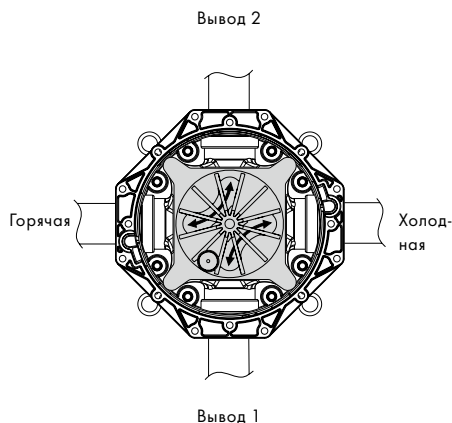

Технические детали, советы по сборке, информация по монтажу

iBox universal, Вид спереди и сбоку

#01800180

Рабочее давление:	макс. 1 МПа
Рекомендуемое раб. давление:	0,1-0,5 МПа
Тестовое давление:	1,6 МПа (1 МПа = 10 bar = 147 psi)
Температура горячей воды:	макс. 80 °С
Рекомендуемая температура горячей воды:	65 °С
Размеры подключения:	G 3/4
Подключение:	холодная справа, горячая слева
Свободное течение при:	0,3 МПа
Смеситель/ванны, вывод на ванну:	31 л/мин
Смеситель/ванны, вывод на душ:	24 л/мин
Смеситель для душа:	32 л/мин
Термостат:	43 л/мин
Термостат с запорным вентилем:	26 л/мин
Термостат с запорным и переключающим вентилем:	26 л/мин
Термостат Highflow:	48 л/мин
Контрольная метка:	DVGW, SVGW

Советы по черновому монтажу

Установите скрытую часть таким образом, чтобы подключение горячей воды было слева, а холодной – справа.
Глубина установки: от 80 мм до 108 мм.

Удлинитель скрытой части 25 мм для установки в стены повышенной толщины:

#13595000

Удлинитель внешней части 22 мм:

- #13596000 для декоративных розеток диаметром 170 мм
- #13597000 для декоративных розеток диаметром 150 мм
- #15597000 для PuraVida размером 155 x 155 мм
- #13593000 для ShowerSelect
- #13601000 для ShowerSelect с FixFit и держателем
- #13604000 для ShowerSelect со стеклянной поверхностью

Скрытую часть можно установить с учетом существующих монтажных условий. iBox universal подходит для установки в душевой и над ванной. Для монтажа с однорычажным смесителем для раковины приоритетным считается нижний вывод (вывод 1). Для установки в душевой неиспользуемый вывод должен быть закрыт заглушкой.

Симметричная установка по кругу: iBox universal можно установить горизонтально или вертикально.