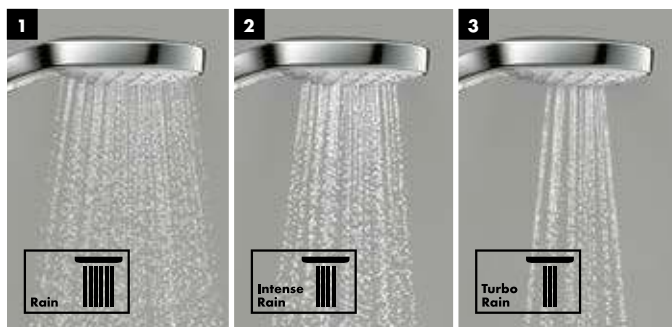

- (1) **Rain:** Превосходно смывает шампунь с волос.
- (2) **IntenseRain:** Интенсивная струя воды помогает взбодриться.
- (3) **TurboRain:** Самая мощная из всех струй Rain для интенсивного освежающего душа.

Преимущества

- Удобная смена типа струи при помощи технологии Select теперь доступна и в линейке душей Croma
- Душевой диск диаметром 110 мм с новыми типами струй позволяет удовлетворить любые потребности: просто смыть шампунь, расслабиться вечером или зарядиться энергией утром
- Легко чистится благодаря технологии QuickClean
- Имеется экономичная модель EcoSmart с ограничением расхода до 7 л/мин