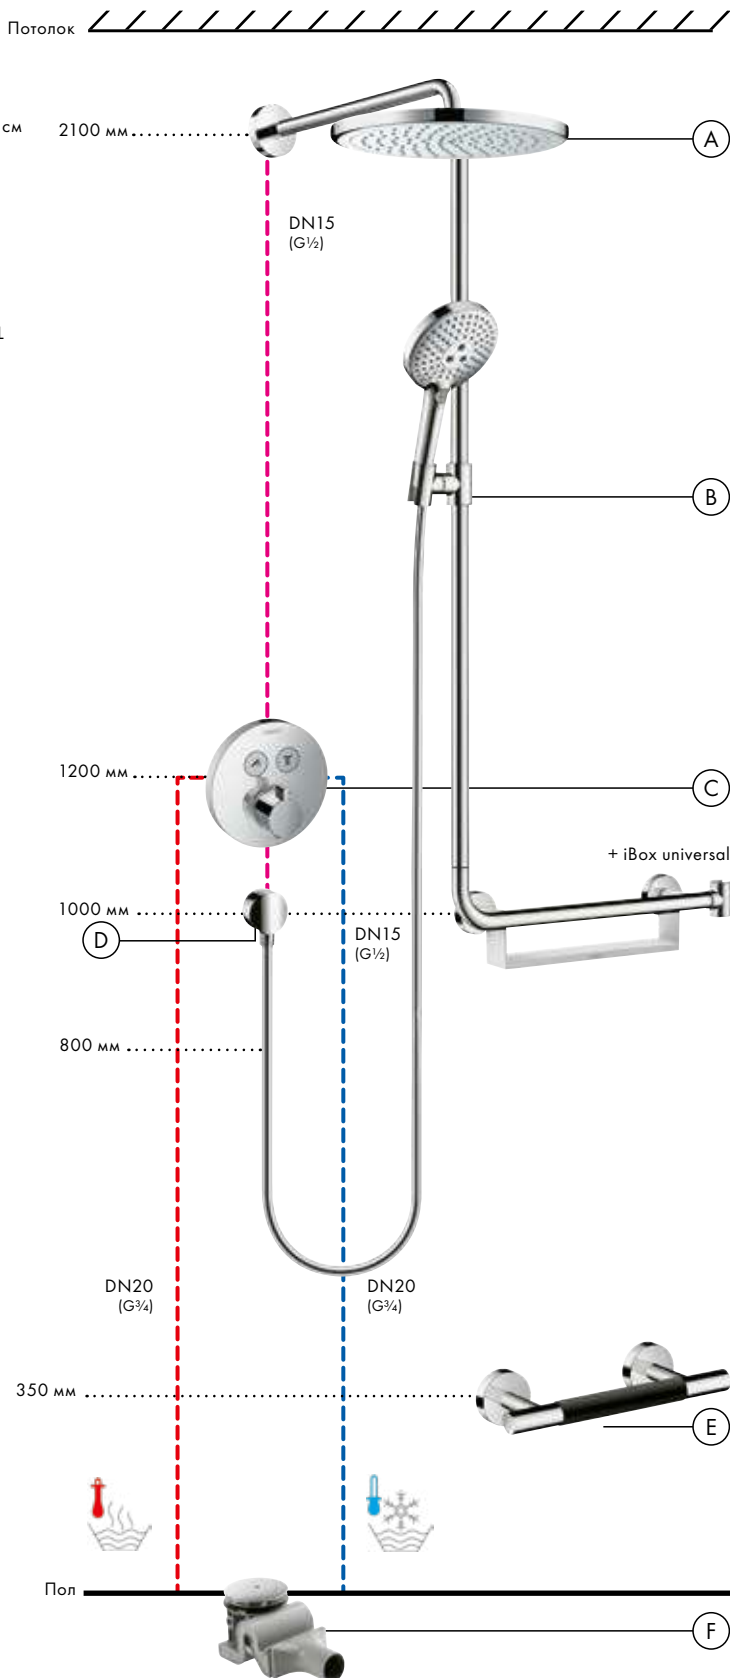

Скрытый монтаж ж, 2 потребителя:

Термостат скрытого монтажа ShowerSelect S, верхний душ Croma 280 Air 1jet, душевая штанга Unica 'Comfort и подножка

Компоненты

Смесители

- **(C) ShowerSelect S**
  Термостат,
  для 2 потребителей, СМ
  # 15743, -000

  Скрытая часть iBox universal
  # 01800180
- **(D) FixFit**
  Шланговое подсоединение S
  без клапана обратного тока
  # 27453, -000
- **(E) Unica**
  Подножка Comfort
  # 26329, -000

Души

- **(A) Croma**
  Верхний душ 280 1jet
  # 26220, -000
  Держатель верхнего душа 38,9 см
  # 27413, -000
- **(B) Raindance Select S**
  Душевой набор 120 3jet
  со штангой 110 см,
  правосторонний
  # 26326, -000
- **(F) Raindrain**
  Готовый набор для слива 90 XXL
  # 60067, -000