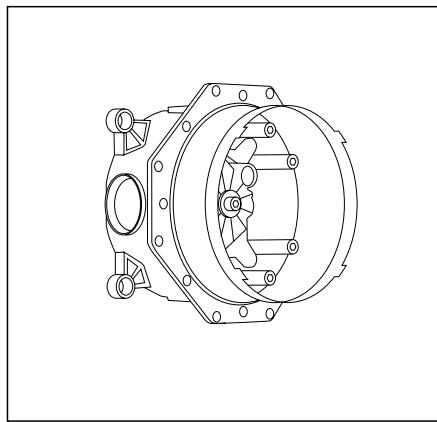

iBox universal: Совершенное решение скрытого монтажа. Технология смесителя спрятана за стеной.