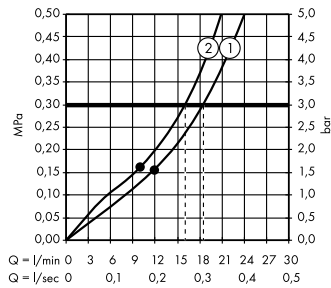

Скрытый монтаж ж, 3 потребителя:

Термостат скрытого монтажа ShowerSelect, верхний душ Rainmaker Select 460 2jet и ручной душ Raindance Select S 120 3jet

Компоненты

Смесители

- **С ShowerSelect Glass**
  Запорный вентиль для 3 потребителей, стеклянный, СМ # 15736, -400
  Скрытая часть iBox universal # 01800180
- **С ShowerSelect Glass**
  Термостат HighFlow, стеклянный, СМ # 15734, -400
  Скрытая часть iBox universal # 01800180

Альтернатива:

- **ShowerSelect S**
  Термостат HighFlow, СМ # 15741, -000
- **ShowerSelect S**
  Запорный вентиль, для 3 потребителей, СМ # 15745, -000
- **Isiflex**
  Душевой шланг 160 см с регулировкой напора # 28248, -000

Души

- **А Rainmaker Select**
  Верхний душ 460 2jet с держателем 46,1 см # 24005, -400
  Скрытая часть iBox universal # 01800180
- **В Raindance Select S**
  Ручной душ 120 3jet # 26530, -400
  FixFit
  Шланговое подключение Square с держателем # 26486, -000
  Isiflex
  Душевой шланг 125 см # 28272, -000
- **Е Готовый набор для слива 90 XXL**
  # 60067, -000

Альтернатива:

- **Raindance Rainfall**
  Верхний душ 180 2jet # 28433, -000

Гр фикр сход воды

Rainmaker Select
Верхний душ 460 2jet с держателем # 24005, -400