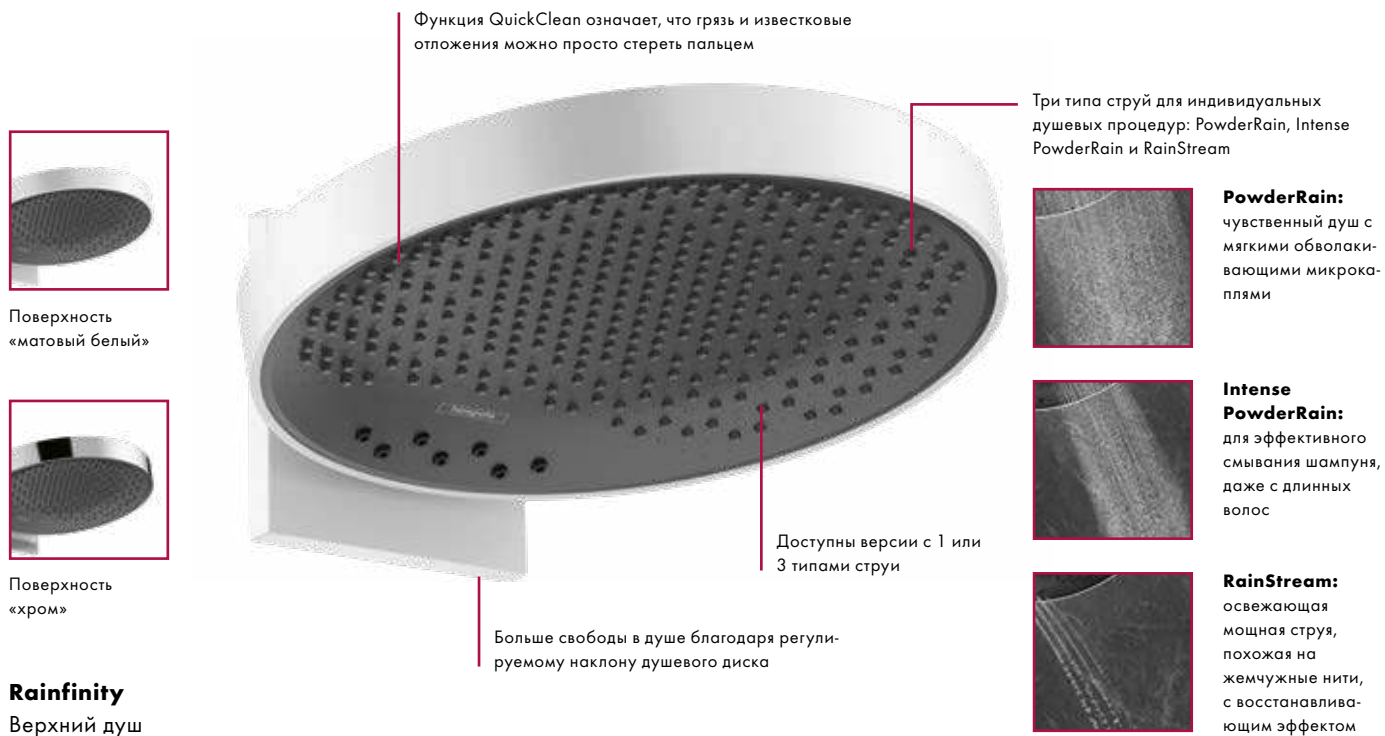

# Утонченное душевое удовольствие

**Чувственные душевые процедуры:** Подарите удовольствие своему телу и душе вместе с PowderRain. Смойте усталость и стрессы повседневной жизни благодаря мощной струе Intense PowderRain.