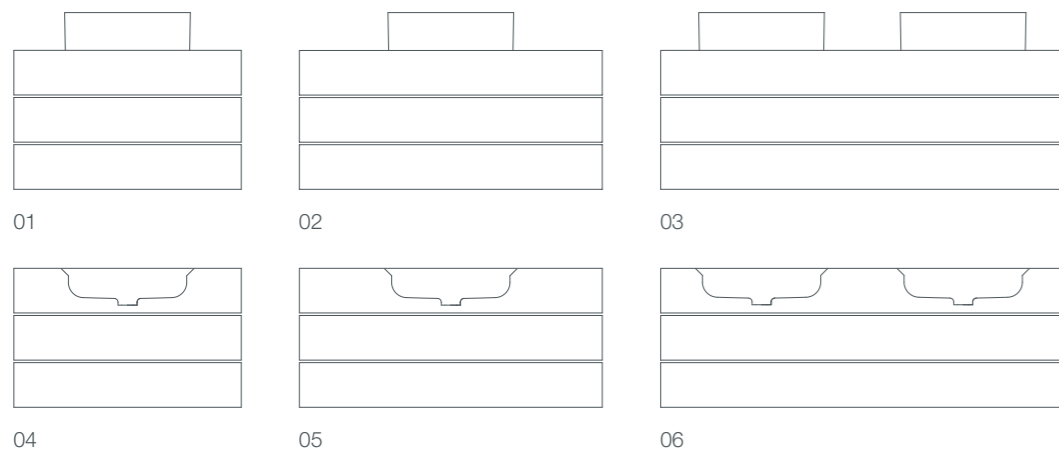

shelves 90 shelves 120 shelves 160

- 01 / shelves 90 с надставной раковиной (все серии), 90x55x55 см
- 02 / shelves 120 с надставной раковиной (все серии), 120x55x55 см
- 03 / shelves 160 с надставной раковиной (все серии), 160x55x55 см
- 04 / shelves 90 со встроенной раковиной (овальная или с углами), 90x55x55 см
- 05 / shelves 120 со встроенной раковиной (овальная или с углами), 120x55x55 см
- 06 / shelves 160 со встроенной раковиной (овальная или с углами), 160x55x55 см