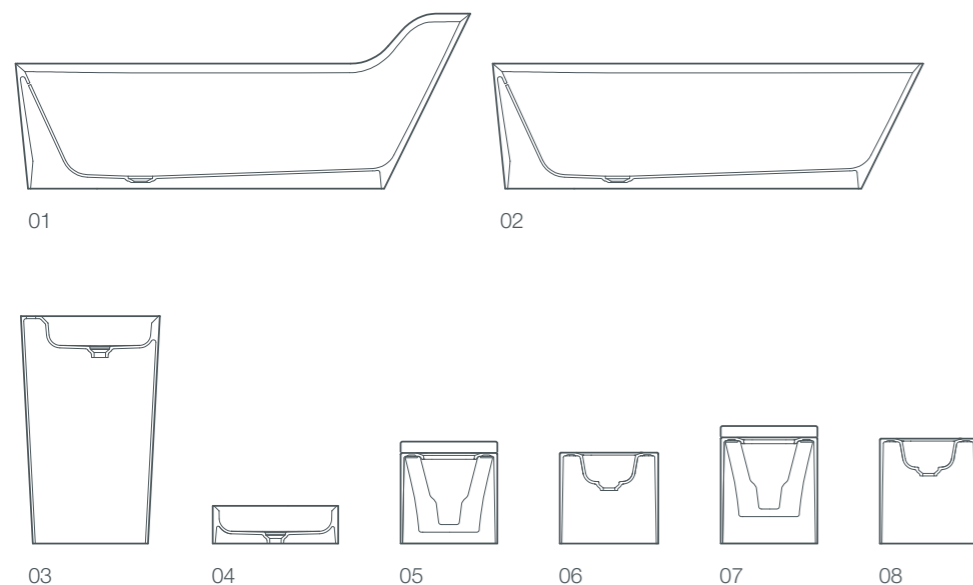

ванные pearl являются центральным элементом гармоничной серии с унитазом, биде, надставной или отдельно стоящей раковиной.

- 01 / ванна pearl, отдельно стоящая, 182x80x70/50 см
- 02 / ванна pearl, отдельно стоящая, без спинки, 172x80x50 см
- 03 / раковина pearl, отдельно стоящая, 55x40x90 см
- 04 / надставная раковина pearl, 50x40x15 см
- 05 / унитаз pearl, пристенный, 56x39x36 см
- 06 / биде pearl, пристенное, 56x39x36 см
- 07 / унитаз pearl, напольный, 56x39x42 см
- 08 / биде pearl, напольное, 56x39x42 см