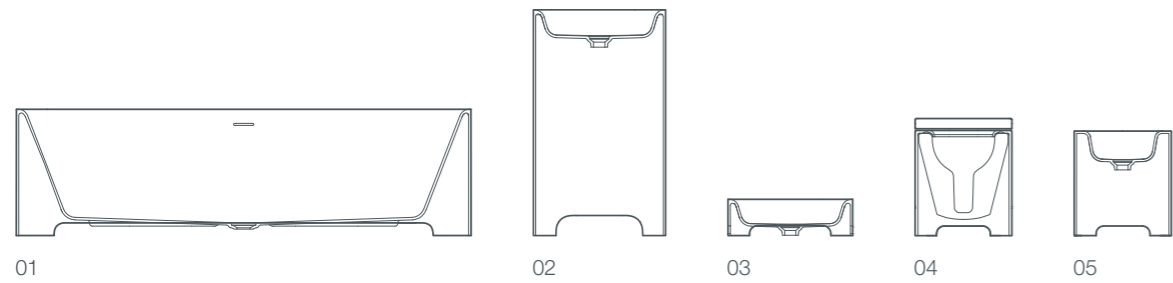

feel

говорят, что наша уникальная серия feel является шедевром пьера джеймисона. его выдающиеся дизайнерские достижения, элегантный, минималистический и четкий язык форм превращают feel в стильное решение для непростых дизайнов ванн.

будучи созданной в княжестве монако, наша серия feel вызывает интерес во всем мире. feel — это посол дизайна и чувства. насладитесь этой серией ванн соответствующим образом.

01 / ванна feel, отдельно стоящая, 180x80x50 см
02 / раковина feel, отдельно стоящая, 53x43x90 см
03 / надставная раковина feel, 50x40x15 см
04 / унитаз feel, напольный, 58x39x42 см
05 / биде feel, напольное, 58x39x42 см