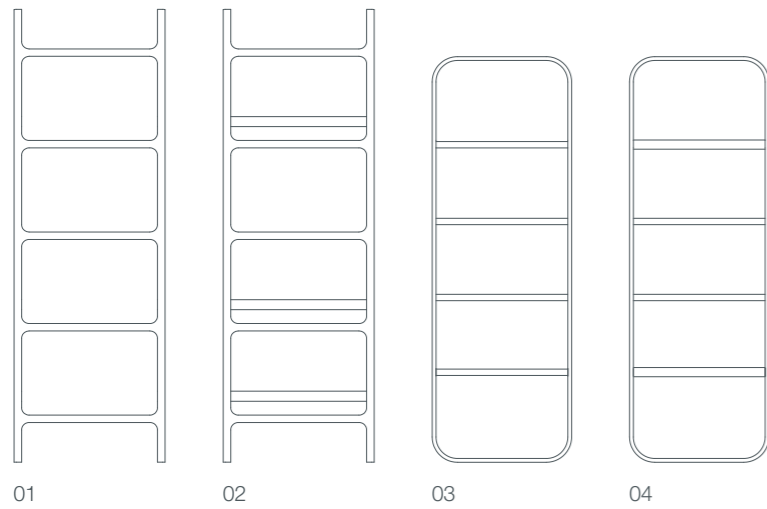

rails / bath trays

качественный текстиль для ванной является очень стильным аксессуаром. элегантно оформленный с помощью наших индивидуальных полотенцедержателей, он станет еще одним центром внимания в вашей ванной комнате. то же самое относится и к нашим перемышкам и полочкам — в общем, все мелочи с большими преимуществами.

rails

bath trays

- 01 / лестница без полочек, 60x2x183 см
- 02 / лестница с полочками, 60x36x180 см
- 03 / лестница овальная без полочек, 55x10x160 см
- 04 / лестница овальная с полочками, 55x32x160 см
- 05 / полотенцедержатель с 3 отделениями, 64x9x64 см
- 06 / полотенцедержатель 60, 60x9x2 см
- 07 / полотенцедержатель 45, 45x9x2 см

- 08 / перемышка (pearl/glow/pride/prime/moon), 90x15x3 см
- 09 / боковая полочка (feel/shine), 35x20x10 см