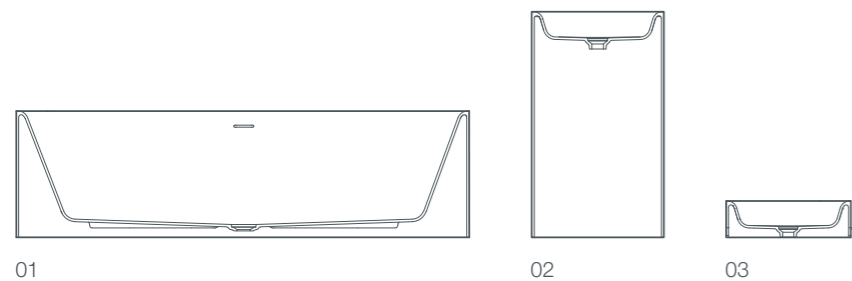

shine

«позволяя светить нашему собственному свету, мы подсознательно позволяем другим делать то же самое. когда мы освобождаемся от собственного страха, наше бытие автоматически освобождает других». (марианна уильямсон)

эти вдохновляющие слова являются философией нашей серии shine. shine создает элегантный эффект благодаря мягкому освещению, которое ставит в центр внимания каждый экспонат вашей ванной комнаты этой серии.

- 01 / ванна shine, отдельно стоящая, 180x80x50 см
- 02 / раковина shine, отдельно стоящая, 53x43x90 см
- 03 / надставная раковина shine, 50x40x15 см
- 04 / унитаз shine, пристенный, 58x39x36 см
- 05 / биде shine, пристенное, 58x39x36 см
- 06 / унитаз shine, напольный, 58x39x41 см
- 07 / биде shine, напольное, 58x39x41 см