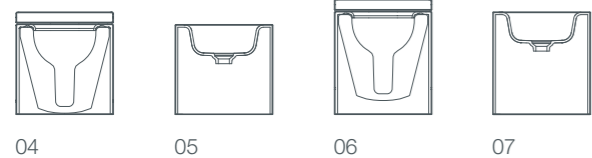

shine

«позволяя светить нашему собственному свету, мы подсознательно позволяем другим делать то же самое. когда мы освобождаемся от собственного страха, наше бытие автоматически освобождает других». (марианна уильямсон)

эти вдохновляющие слова являются философией нашей серии shine. shine создает элегантный эффект благодаря мягкому освещению, которое ставит в центр внимания каждый экспонат вашей ванной комнаты этой серии.

- 01 / ванна shine, отдельно стоящая, 180x80x50 см
- 02 / раковина shine, отдельно стоящая, 53x43x90 см
- 03 / надставная раковина shine, 50x40x15 см
- 04 / унитаз shine, пристенный, 58x39x36 см
- 05 / биде shine, пристенное, 58x39x36 см
- 06 / унитаз shine, напольный, 58x39x41 см
- 07 / биде shine, напольное, 58x39x41 см