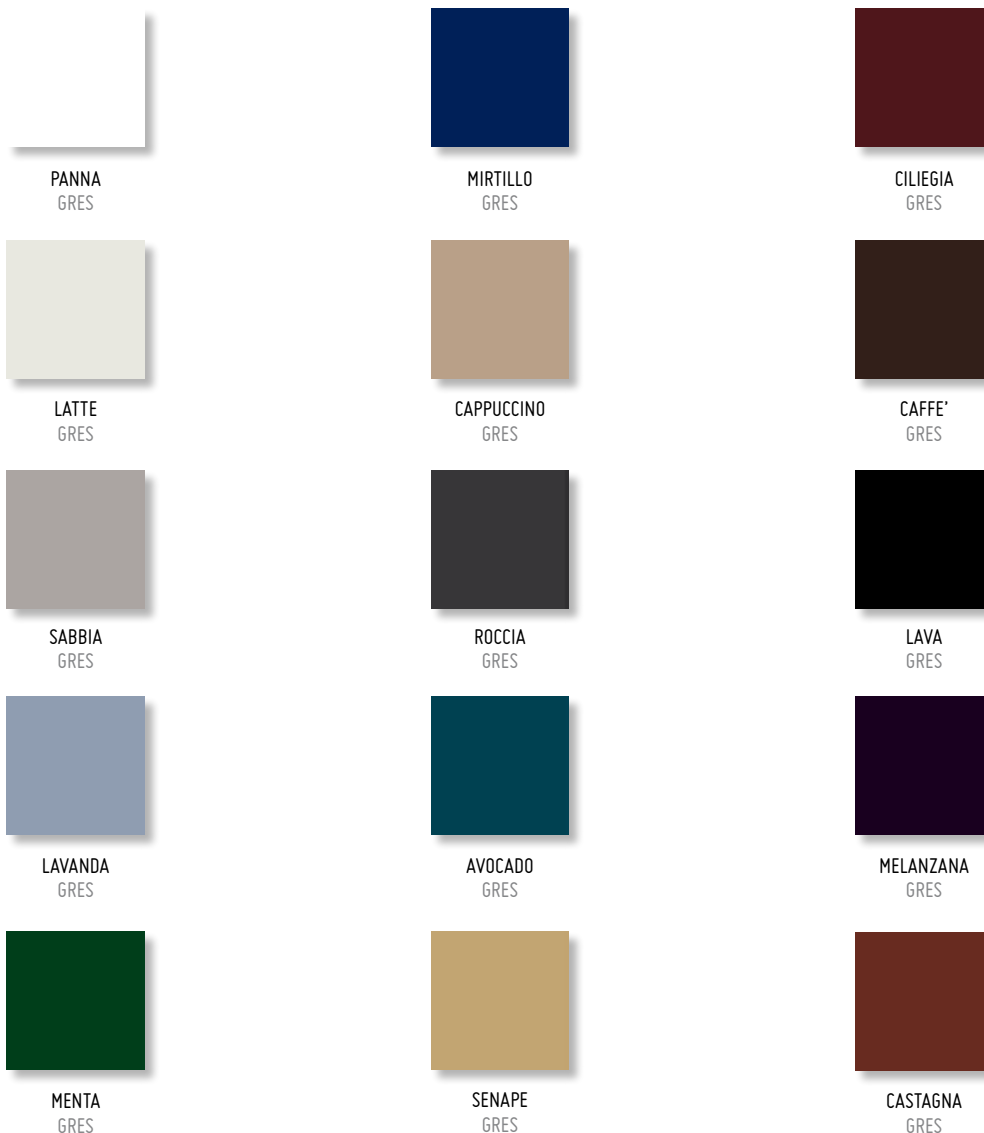

3.7.5NTRMLN PZ

1 x 20 COPRISPIGOLO
LISCIA

1.20CPRLSC PZ

2 x 20 MATITA
MILANO

2.20MTTMLN PZ

2 x 2 ANGOLO MATITA
MILANO

2.2NMTMLN PZ

via della SPIGA COLORI DISPONIBILI · AVAILABLE COLOURS

COLORI PAVIMENTO IN ABBINAMENTO · FLOOR COLOURS MATCHING

ATTENZIONE: TUTTI I NOSTRI MATERIALI SONO PRODOTTI IN GRES PORCELLANATO.

ATTENTION: ALL OUR MATERIALS ARE GRES TILES.

I COLORI RAPPRESENTATI IN QUESTO CATALOGO SONO INDICATIVI E POSSONO SUBIRE PARZIALI VARIAZIONI DI TONALITA'.
THE COLOURS DISPLAYED ON THIS CATALOGUE ARE INDICATIVE AND CAN BE SUBJECTED TO SHADE VARIATIONS.