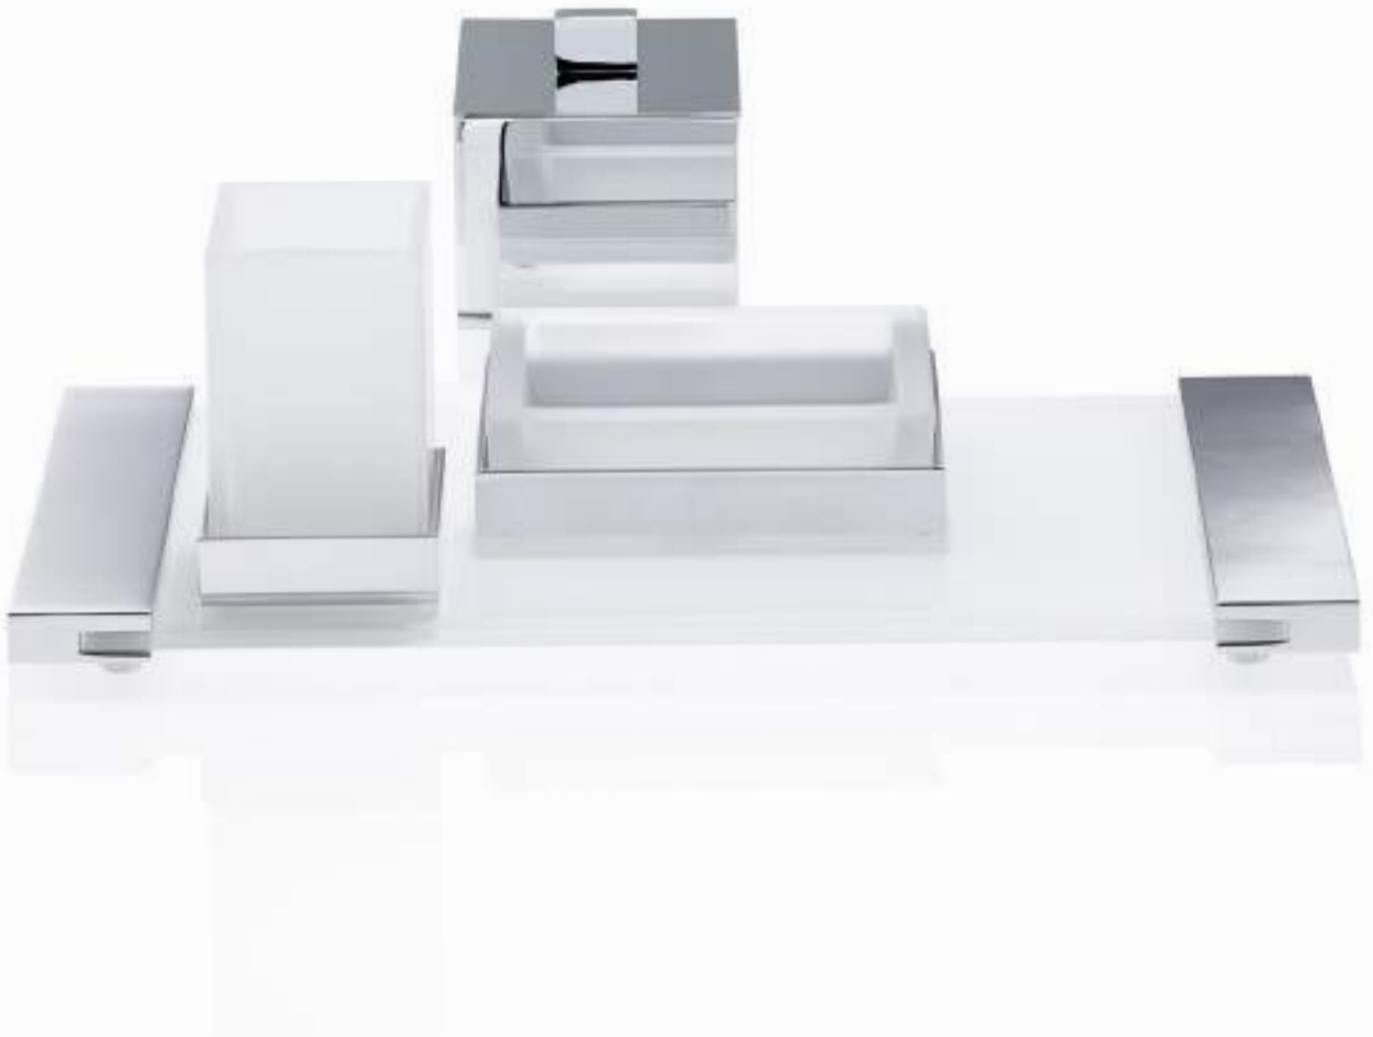

STANDMUNDGLAS /
TUMBLER FREE STANDING

CO SMG
10,5 x 6,5 x 6,5 cm [H . B . T / H . W . D]

STANDSEIFENSCHALE /
SOAP DISH FREE STANDING

CO STS
4 x 13 x 9 cm [H . B . T / H . W . D]

alle / all:
Chrom / Chrome
Gold / Gold
Nickel satiniert / Nickel satin
Schwarz matt / Black matt
Weiß matt / White matt