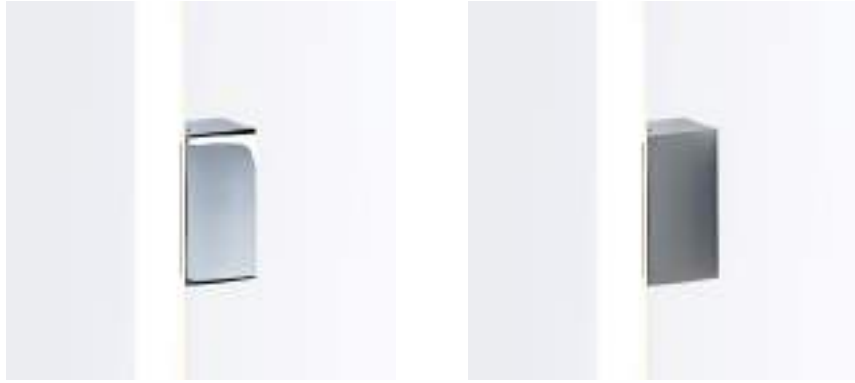

*Angaben zur Energieeffizienz siehe Preisliste / Energy efficiency information see pricelist