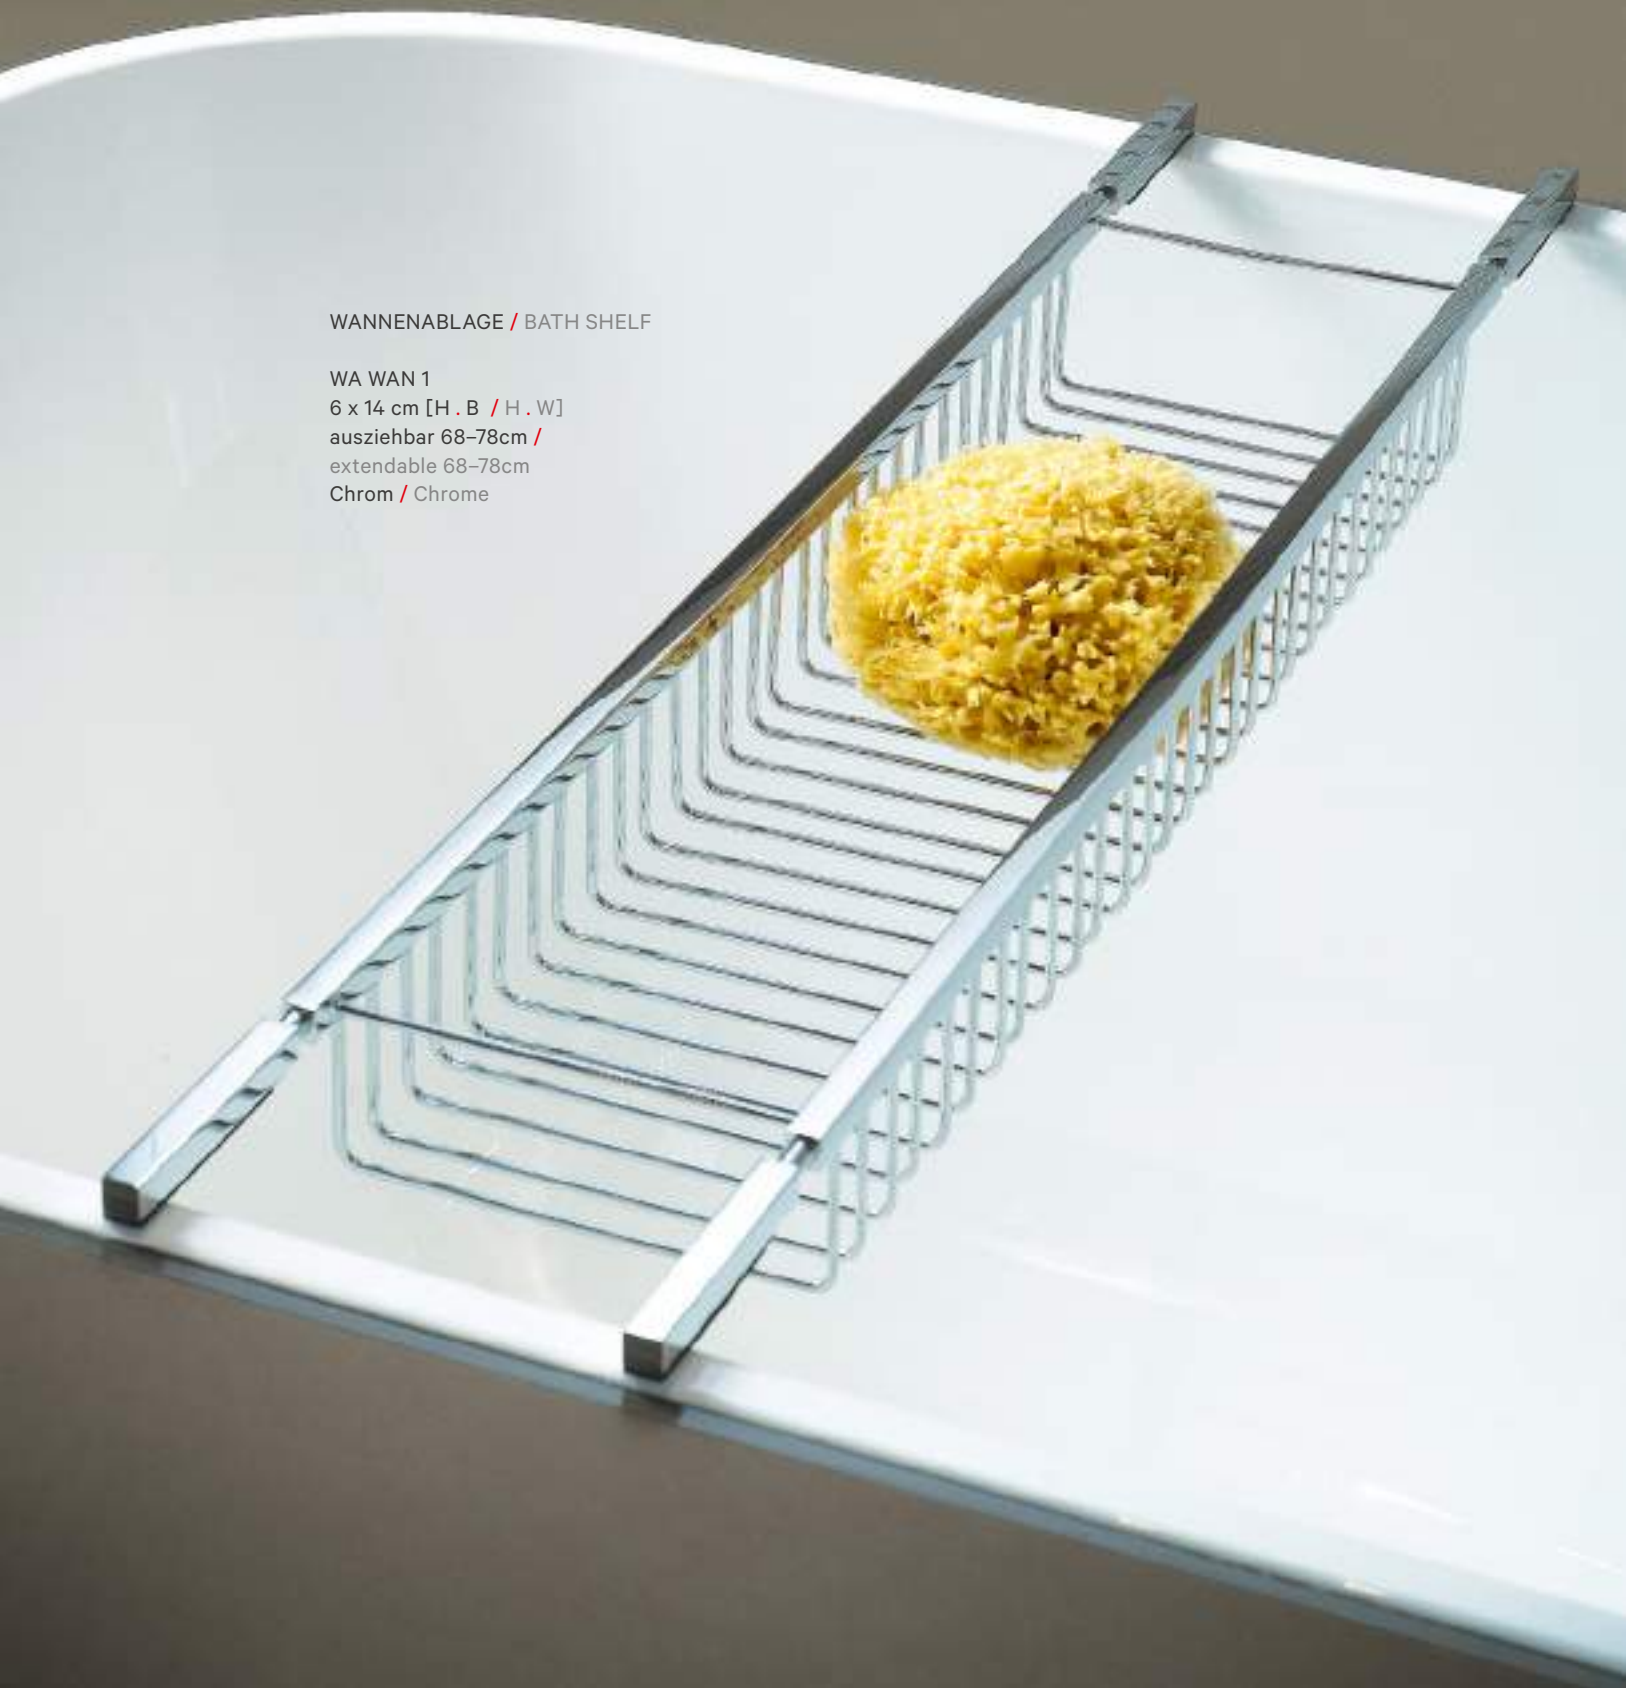

EASY
WAND- UND BODENWISCHER / WALL- AND FLOOR WIPER

EASY
18 x 34 x 1,4 cm [H . B . T / H . W . D]
Chrom / Chrome

EASY XL
18 x 44 x 1,4 cm [H . B . T / H . W . D]
Chrom / Chrome

EASY XL LONG
141,5 x 44 x 1,4 cm [H . B . T / H . W . D]
Chrom / Chrome

WANNENABLAGE / BATH SHELF

DW 25

6,5 x 20,5 cm [H . B / H . W]

ausziehbar 65-83cm / extendable 65-83 cm

Chrom / Chrome

WANNENABLAGE / BATH SHELF

WA WAN 1
6 x 14 cm [H. B / H. W]
ausziehbar 68-78cm /
extendable 68-78cm
Chrom / Chrome