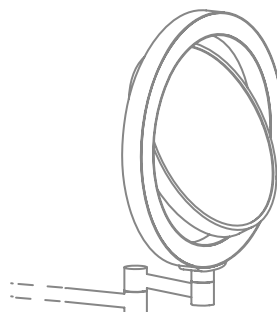

BS 13/V*
Wie Model BS 13 jedoch
7-fache + 1-fache Vergrößerung /
Like model BS 13 but with
7x + 1x magnification

LED STANDKOSMETIKSPIEGEL BELEUCHTET /
LED COSMETIC MIRROR ILLUMINATED

BS 12/V
Spiegel / Mirror Ø 17,5 cm
360° schwenkbar / swivelling 360°
gesamt / total Ø 22 cm . 34,5 cm [H]
Fuß / Base Ø 13 cm
schwenkbar / swivelling
1 x LED . 2,1W . 230V
7-fache + 1-fache Vergrößerung / 7x + 1x magnification