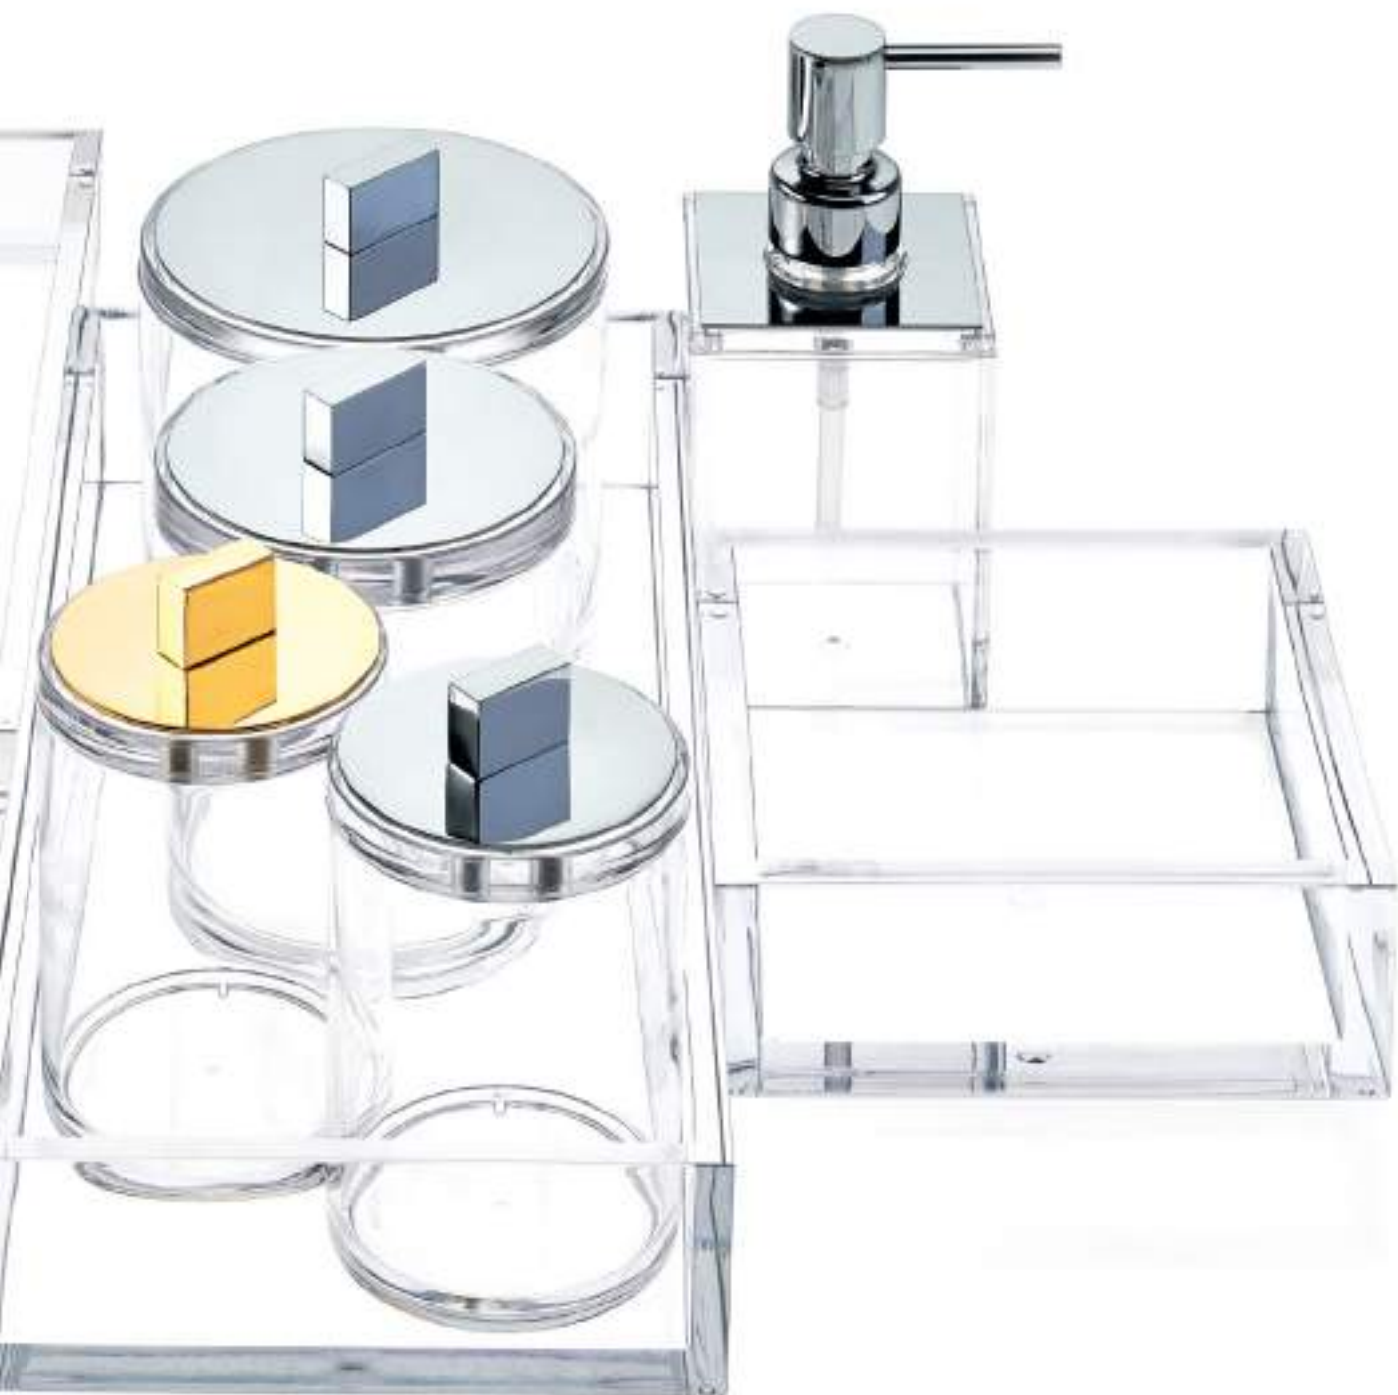

DW 6350

12 cm [H] . Ø 10 cm

alle / all:

Porzellan Weiß / Porcelain white
mit Chrom / with Chrome
mit Gold / with Gold

ACRYL / ACRYLIC

TABLETT /
TRAY

SKY TAB Q
5 x 15 x 15 cm
[H . B . T / H . W . D]
Quadratisch / Square