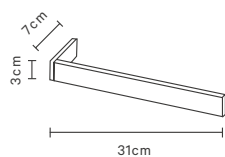

SHORT SD  
3 x 7 x 31 cm [H . B . A / H . W . D]  
2-armig / 2 arms

alle / all:  
Chrom / Chrome

GÄSTETUCHHALTER / HOLDER FOR GUEST TOWELS

MIKADO

MK HTE45 (2x)  
1,2 x 45 x 7 cm [H . B . T / H . W . D]  
Chrom / Chrome  
Edelstahl matt / Stainless steel matt  
Schwarz matt / Black matt  
Weiß matt / White matt  
Gold / Gold  
Rosé Gold / Rosé Gold