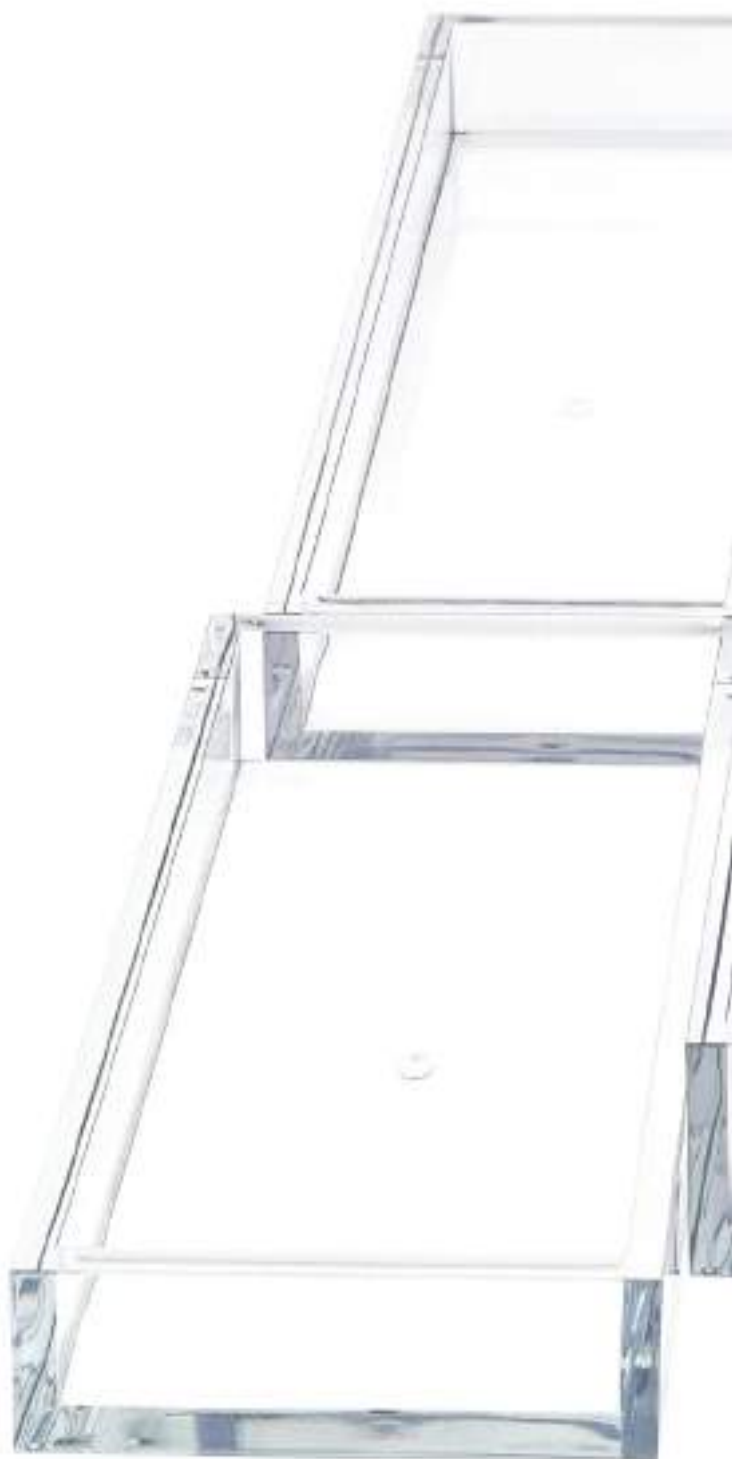

ACRYL / ACRYLIC