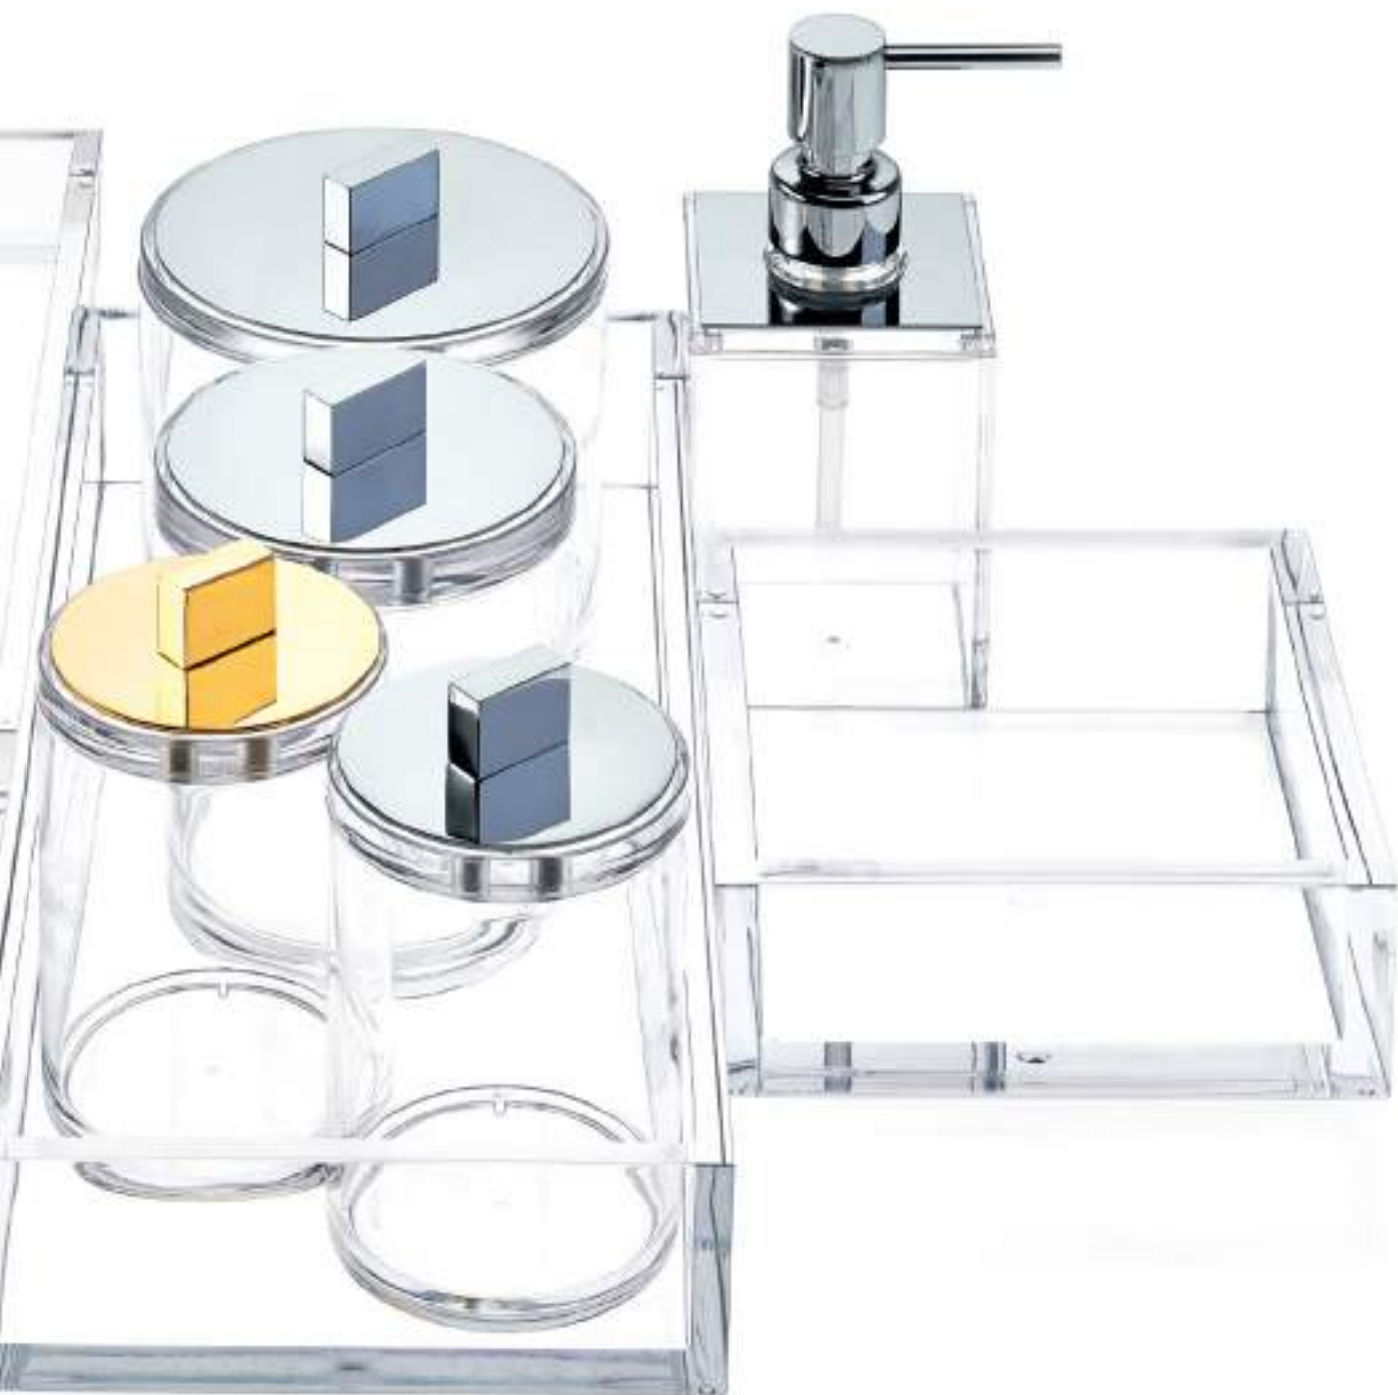

DW 480  
17,5 cm [H] . Ø 5,5 cm

DW 6350  
12 cm [H] . Ø 10 cm

alle / all:  
Porzellan Weiß / Porcelain white  
mit Chrom / with Chrome  
mit Gold / with Gold

ACRYL / ACRYLIC

TABLETT /  
TRAY

SKY TAB Q  
5 x 15 x 15 cm  
[H . B . T / H . W . D]  
Quadratisch / Square