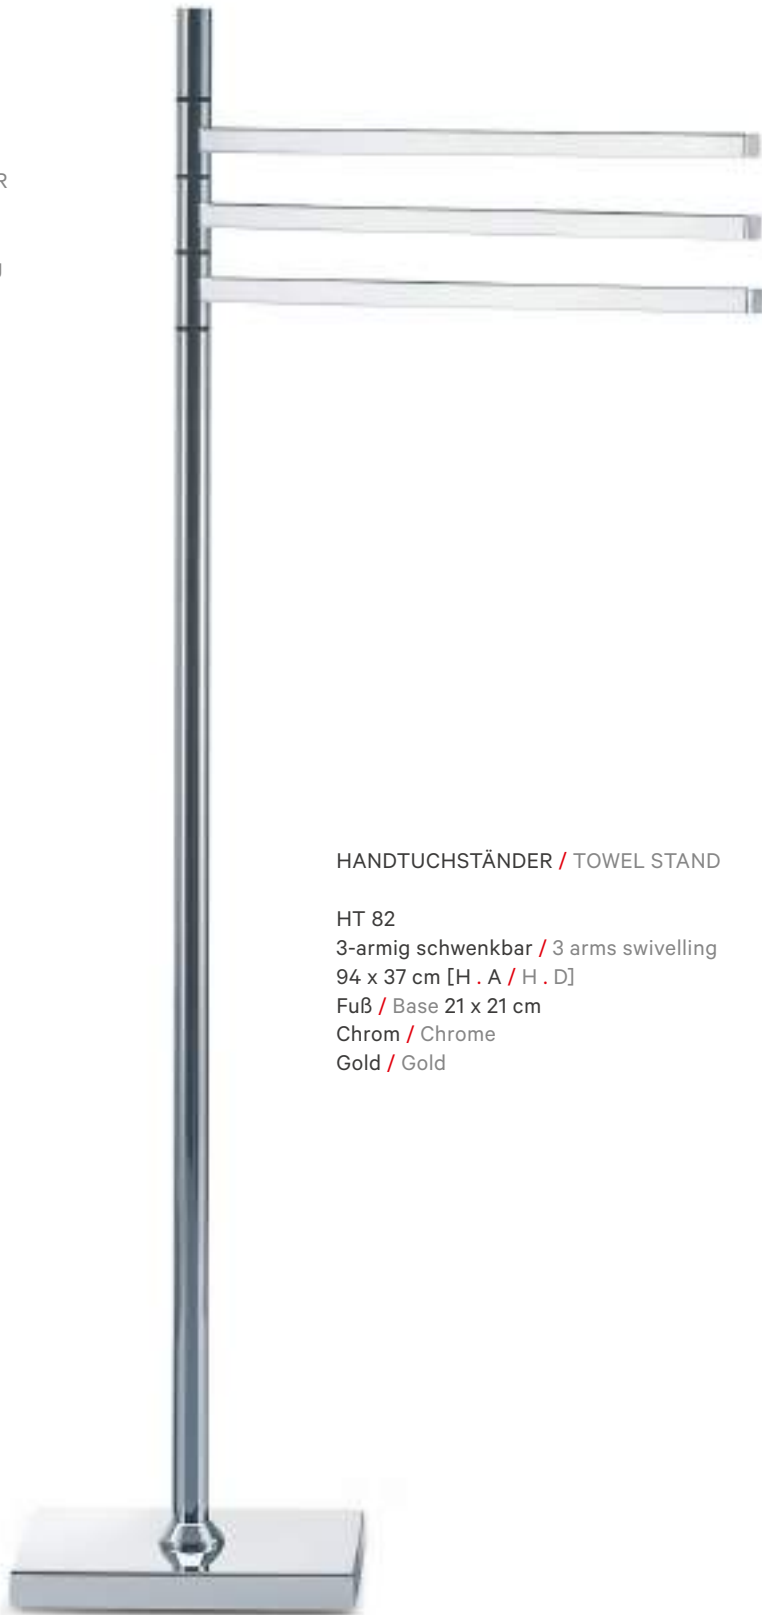

2-armig schwenkbar / 2 arms swivelling

14,4 x 39,8 cm [H . A / H . D]

alle / all:

Chrom / Chrome

Nickel satiniert / Nickel satin

Gold / Gold

HANDTUCHSTÄNDER / TOWEL STAND

HT 82