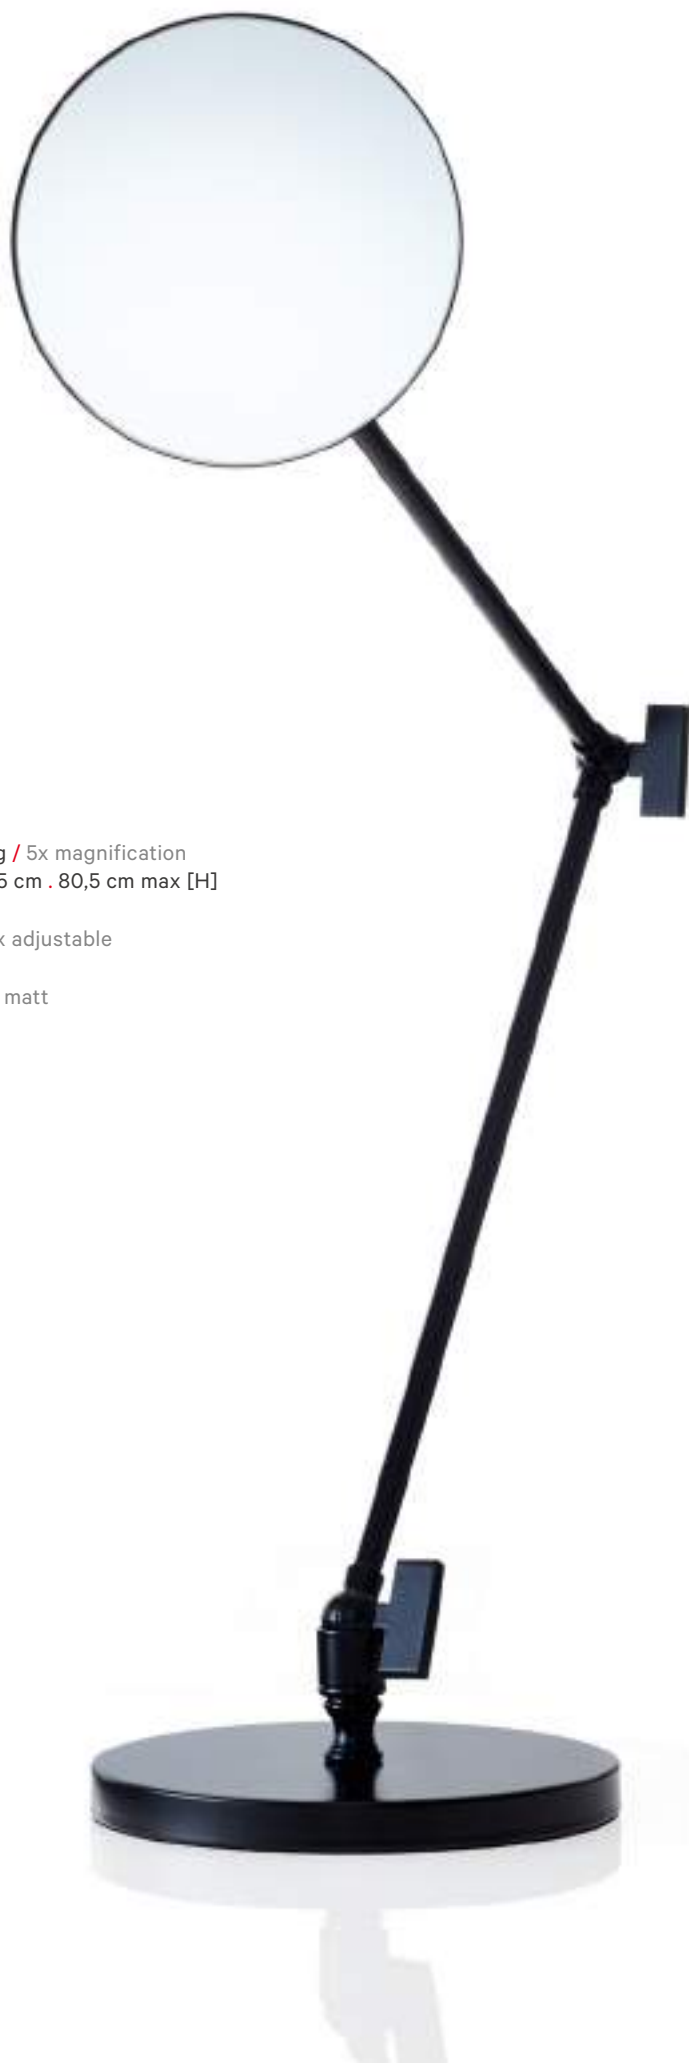

SPT 70
5-fache Vergrößerung / 5x magnification
Spiegel / Mirror Ø 13,5 cm . 80,5 cm max [H]
Fuß / Base Ø 17cm
3-fach verstellbar / 3x adjustable
Chrom / Chrome
Schwarz matt / Black matt