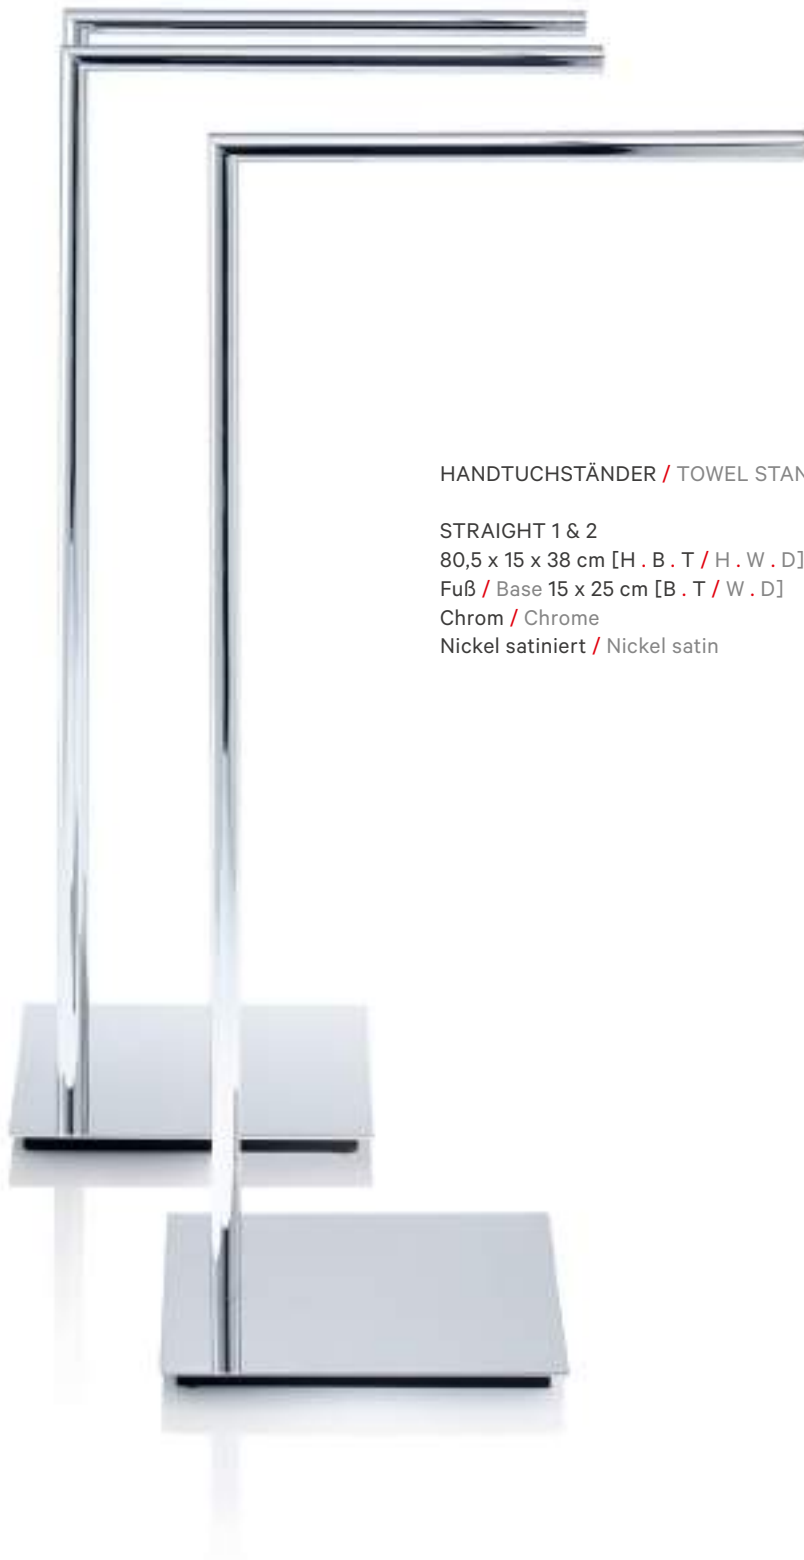

2-armig / 2-arms

Chrom / Chrome

Nickel satiniert / Nickel satin

Schwarz matt / Black matt

Weiß matt / White matt

HANDTUCHSTÄNDER / TOWEL STAND

STRAIGHT 1 & 2

80,5 x 15 x 38 cm [H . B . T / H . W . D]