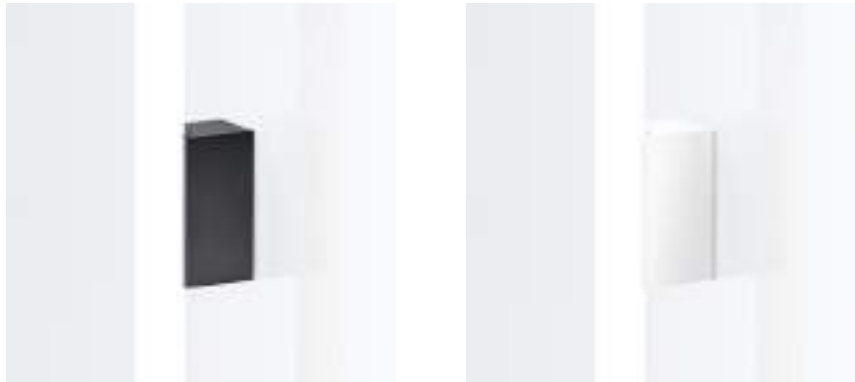

*Angaben zur Energieeffizienz siehe Preisliste / Energy efficiency information see pricelist