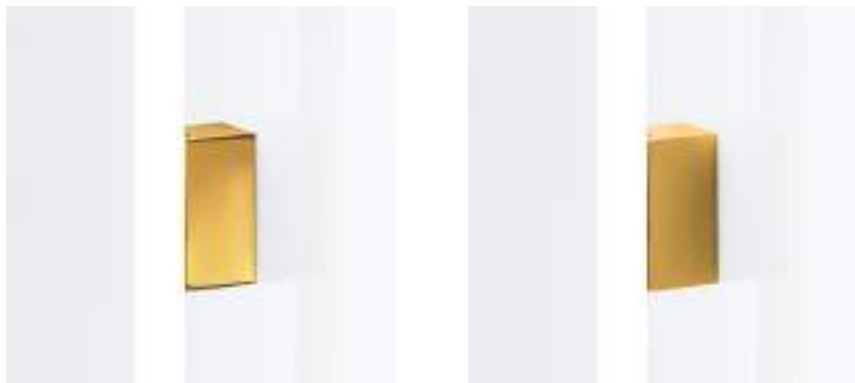

*Angaben zur Energieeffizienz siehe Preisliste / Energy efficiency information see pricelist