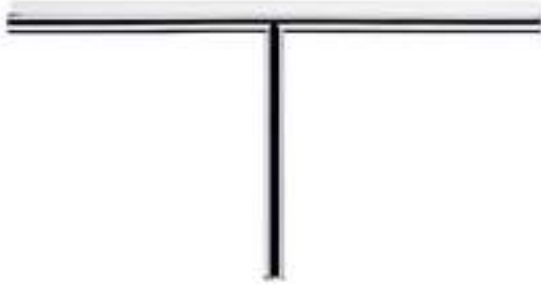

**EASY**  
WAND- UND BODENWISCHER / WALL- AND FLOOR WIPER

EASY  
18 x 34 x 1,4 cm [H . B . T / H . W . D]  
Chrom / Chrome

EASY XL  
18 x 44 x 1,4 cm [H . B . T / H . W . D]  
Chrom / Chrome

EASY XL LONG  
141,5 x 44 x 1,4 cm [H . B . T / H . W . D]  
Chrom / Chrome