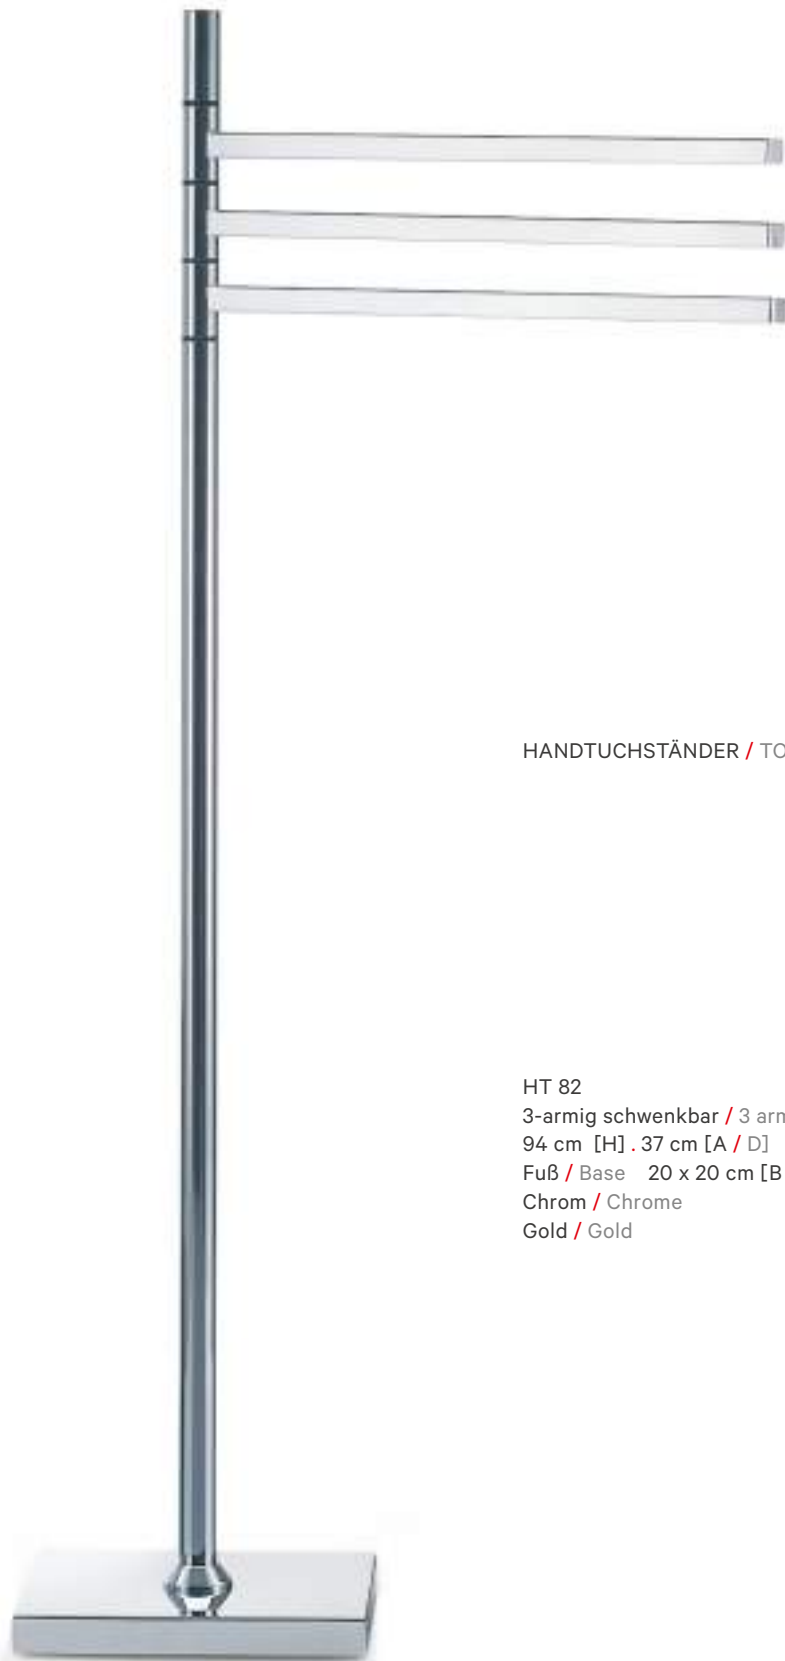

HANDTUCHSTÄNDER / TOWEL STAND

HT 82
3-armig schwenkbar / 3 arms swivelling
94 cm [H] . 37 cm [A / D]
Fuß / Base 20 x 20 cm [B . T / W . D]
Chrom / Chrome
Gold / Gold