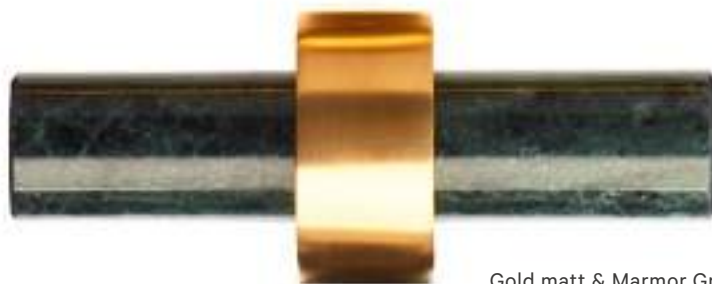

Gold matt & Marmor Grün /
Gold matt & Marble green