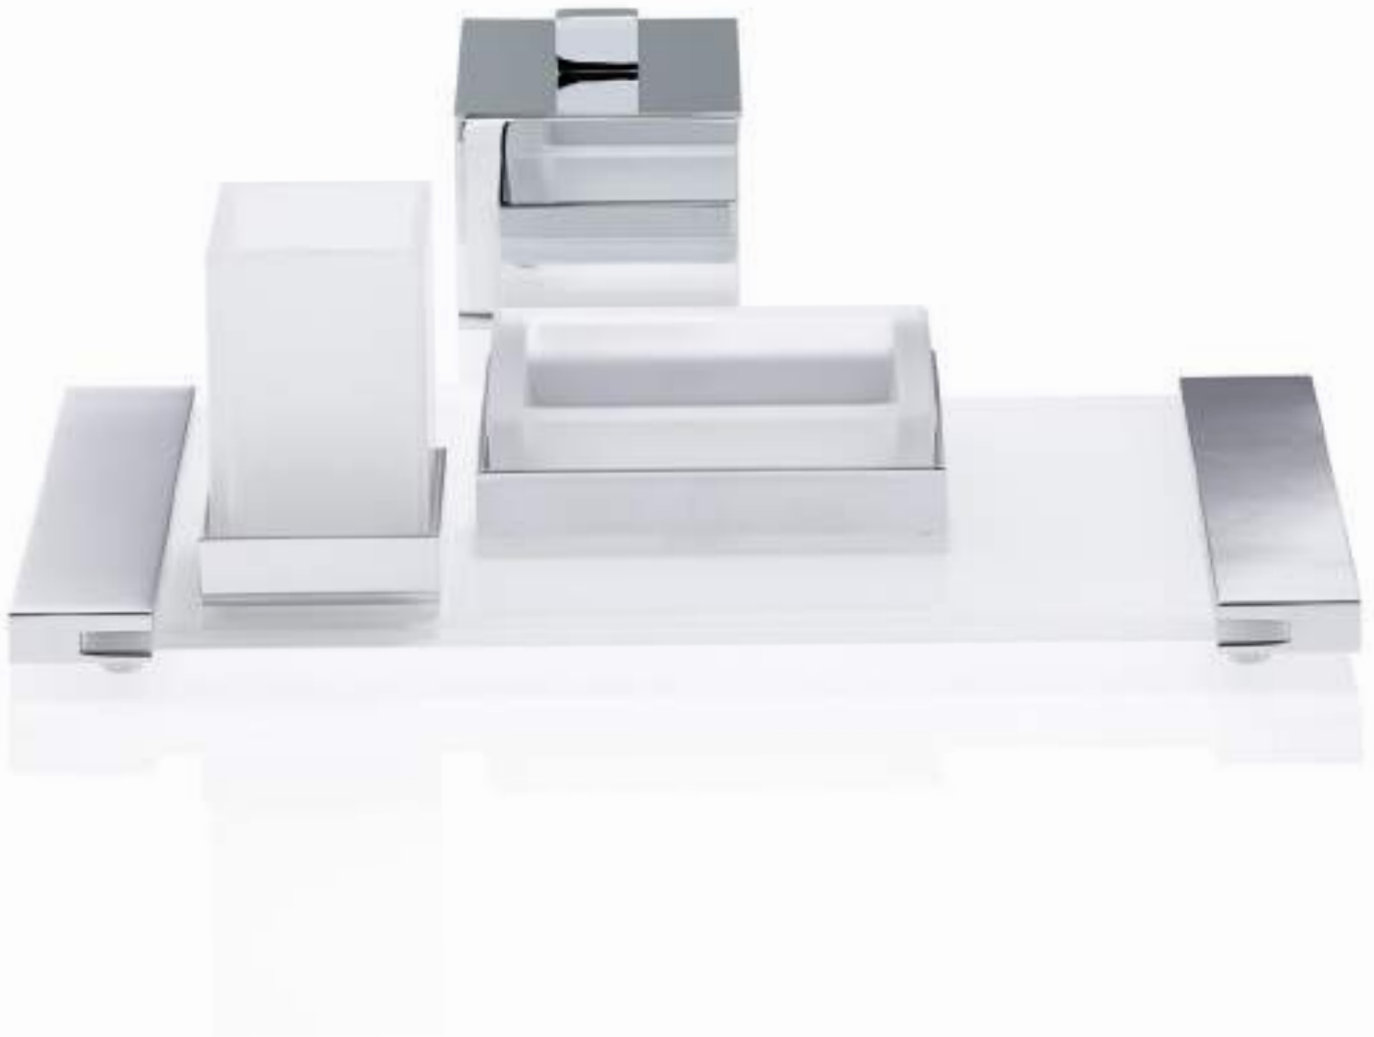

STANDMUNDGLAS /
TUMBLER FREE STANDING

CO SMG
10,5 x 6,5 x 6,5 cm [H . B . T / H . W . D]

STANDSEIFENSCHALE /
SOAP DISH FREE STANDING

CO STS
4 x 13 x 9 cm [H . B . T / H . W . D]

alle / all:
Chrom / Chrome
Gold / Gold
Nickel satiniert / Nickel satin
Schwarz matt / Black matt
Weiß matt / White matt