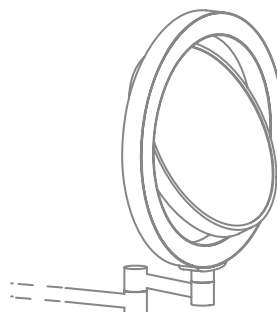

LED WANDKOSMETIKSPIEGEL BELEUCHTET /
LED COSMETIC MIRROR ILLUMINATED

BS 13*
5-fache + 1-fache Vergrößerung /
5x + 1x magnification
Spiegel / Mirror Ø 17 cm
360° schwenkbar / swivelling 360°
gesamt / total Ø 22 cm . 32 cm [H] . 36 cm max [A/D]
1x LED . 2,1W . 230V

BS 13/V*
Wie Model BS 13 jedoch
7-fache + 1-fache Vergrößerung /
Like model BS 13 but with
7x + 1x magnification