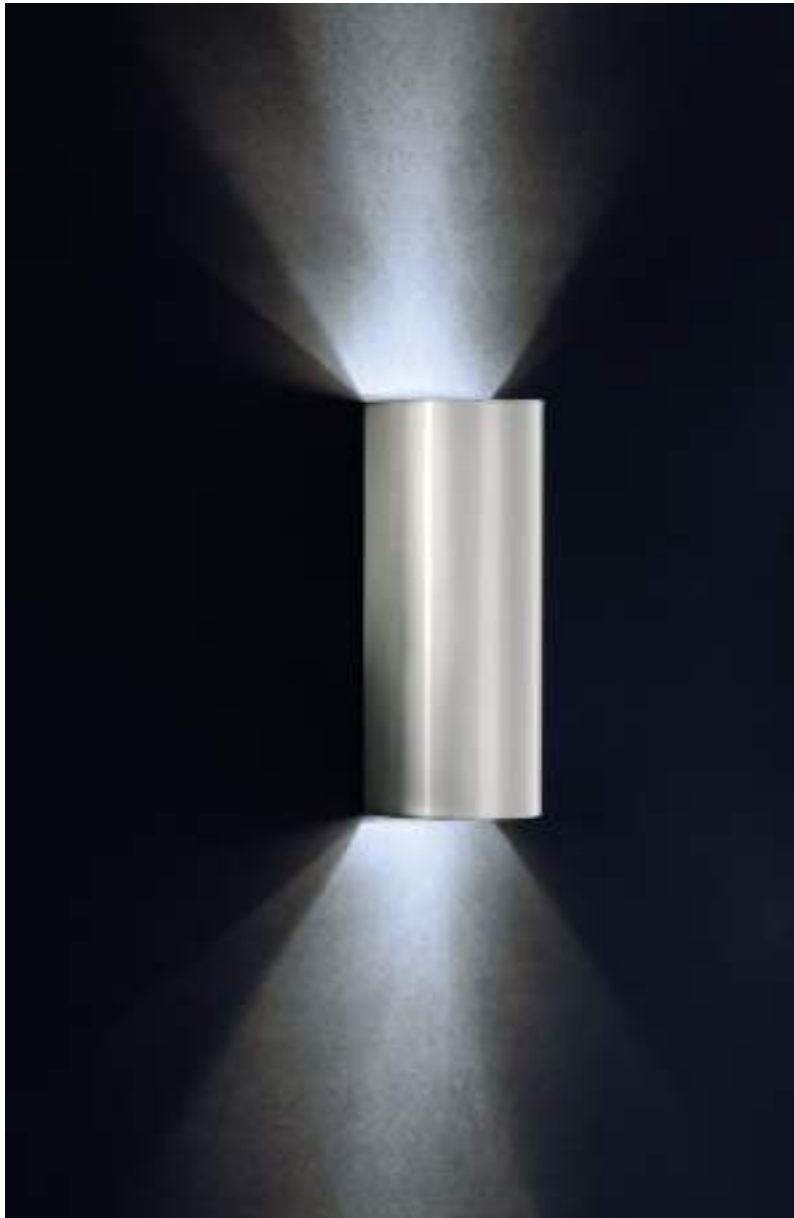

HALF

WANDLEUCHE / WALL LIGHT

23,5 x 9 x 8 cm [H . B . T / H . W . D]

2x GU10 . 50W max

Chrom / Chrome

Nickel satiniert / Nickel satin

nur senkrecht montierbar / only vertical mounting

LED, GU10 oder Halogen Leuchtmittel siehe Preisliste Seite 35 /

LED, GU10 or Halogen bulbs see pricelist page 35