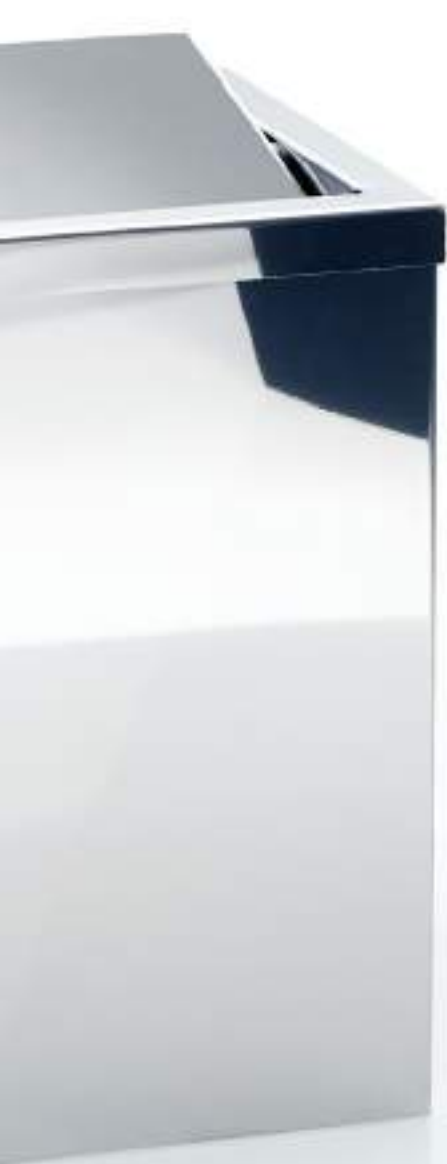

Edelstahl poliert / Stainless steel polished

Weiß / White

Schwarz / Black

Grau / Grey

Dunkelbraun / Dark brown

TE 70  
siehe Seite 186 / see page 186

DW 113  
30 x 20 x 20 cm [H . B . T / H . W . D]  
mit Schwingdeckel / with revolving cover  
Edelstahl poliert / Stainless steel polished  
Edelstahl matt / Stainless steel matt  
Edelstahl schwarz matt / Stainless steel black matt  
Edelstahl weiß matt / Stainless steel white matt