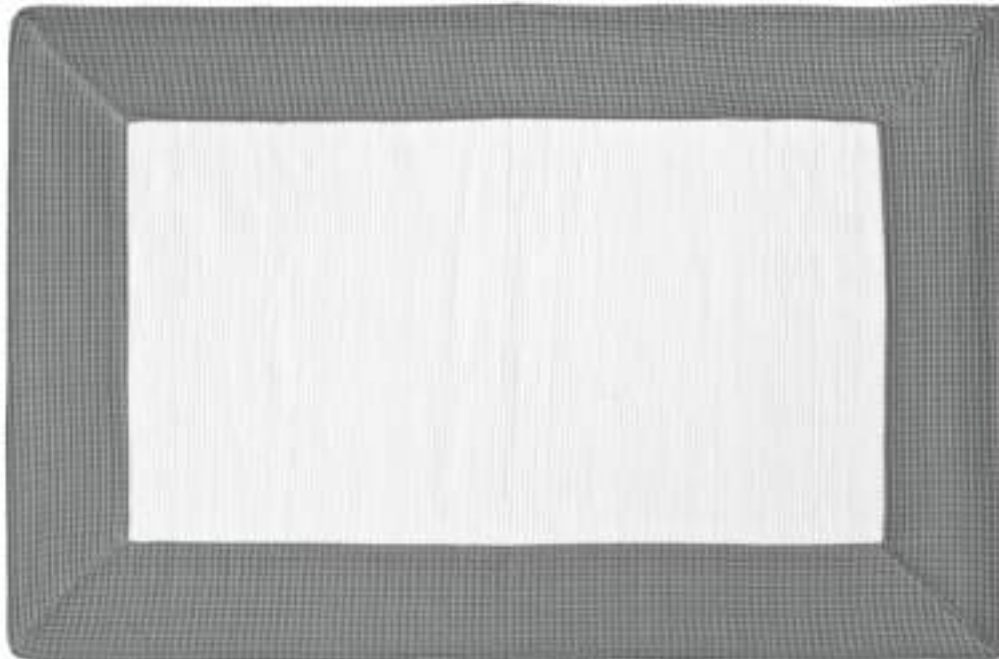

waschbar weiß / washable white 

RUG BADTEPPICH / BATHROOM CARPET

BM 5070  
50 x 70 cm [B . L / W . L]

BM 60100  
60 x 100 cm [B . L / W . L]

alle / all:  
Handgewebte und handgenähte Badteppiche aus recycelten  
Textilfasern / Hand-woven and hand-sewn carpets made of  
recycled textile fibres  
waschbar / washable 