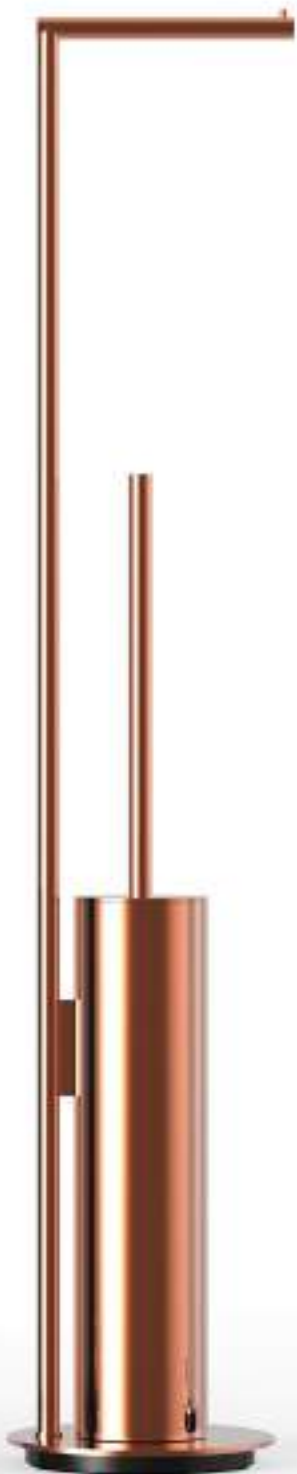

MK SBK
84 cm [H] . Ø 14 cm
mit Deckel / with lid

Chrom / Chrome
Weiß matt / White matt
Schwarz matt / Black matt
Rosé Gold / Rose Gold
Edelstahl matt / Stainless steel matt
Gold / Gold