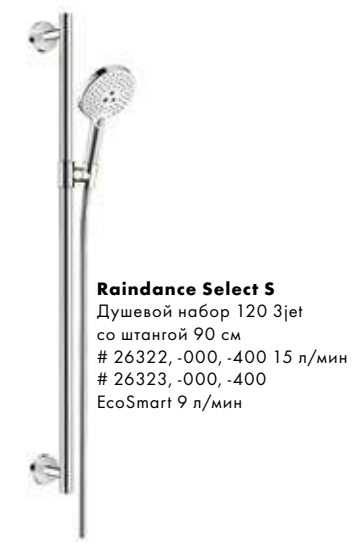

Raindance Select S
Душевой набор 120 3jet
со штангой 65 см
26320, -000, -400 15 л/мин
26321, -000, -400
EcoSmart 9 л/мин

Raindance Select S
Душевой набор 120 3jet
со штангой 90 см
26322, -000, -400 15 л/мин
26323, -000, -400
EcoSmart 9 л/мин