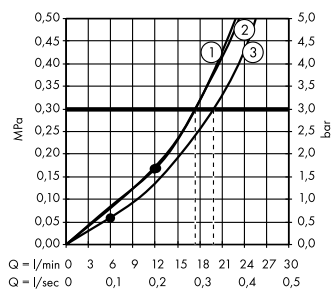

Скрытый монтаж, 4 потребителя:

Термостат скрытого монтажа ShowerSelect, верхний душ Rainmaker Select 580 3jet и ручной душ Raindance Select S 120 3jet

Компоненты

Смесители

- **(C) ShowerSelect Glass**
  Запорный вентиль для 3 потребителей, стеклянный, СМ # 15736, -400
  Скрытая часть iBox universal # 01800180
- **(D) ShowerSelect Glass**
  Термостат HighFlow для 1 потребителя, с клапаном для ручного душа, СМ # 15735, -400
  Скрытая часть iBox universal # 01800180

Альтернатива:

- **ShowerSelect S**
  Запорный вентиль для 3 потребителей, стеклянный, СМ # 15745, -000
- **ShowerSelect S**
  Термостат HighFlow для 1 потребителя, с клапаном для ручного душа, СМ # 15742, -000

Души

- **(A) Rainmaker Select**
  Верхний душ 580 3jet # 24001, -400
  Скрытая часть iBox universal # 01800180
- **(B) Raindance Select S**
  Ручной душ 120 3jet # 26530, -400
  Держатель ручного душа Porter S # 28331, -000
  Isiflex
  Душевой шланг 160 см # 28276, -000
- **(E) FixFit**
  Шланговое подсоединение Square с клапаном обратного тока # 26455, -000
- **(F) Raindrain**
  Готовый набор для слива 90 XXL # 60067, -000

График расхода воды

Rainmaker Select
Верхний душ 580 3jet
24001, -400