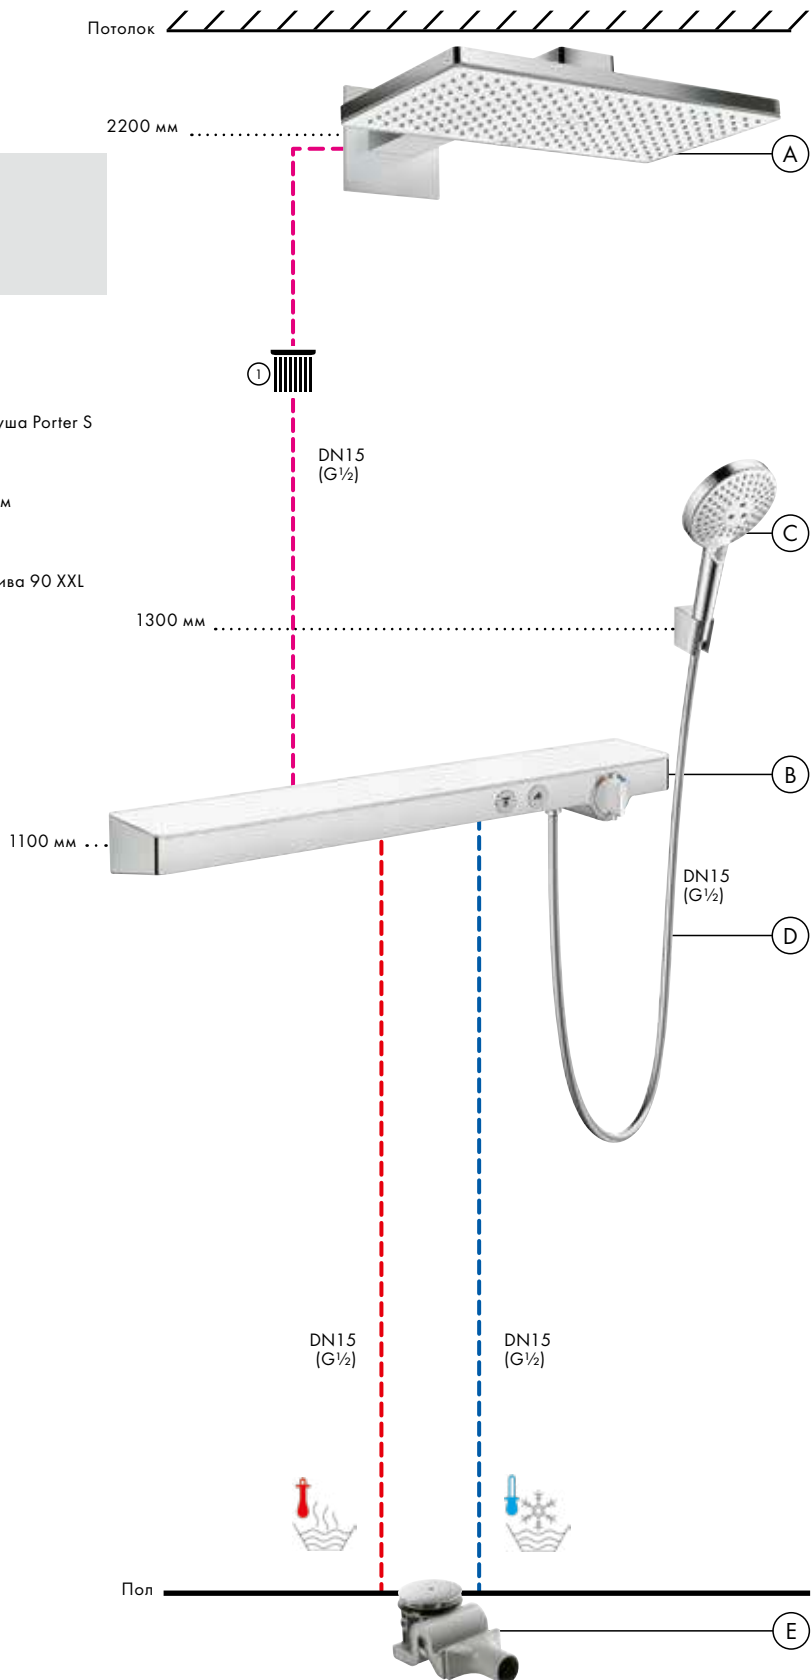

Комбинированный монтаж, 2 потребителя:

Термостат комбинированного монтажа ShowerTablet Select 700, верхний душ Rainmaker Select 460 1jet и ручной душ Raindance Select S 120 3jet

Компоненты

Смесители

- Ⓑ **ShowrTablet Select**
  Термостат 700,
  для 2 потребителей, КМ
  # 13184, -000

Альтернатива:

ShowrTablet

Термостат 600,
для 2 потребителей, ВМ
13108, -000

Скрытая часть термостата
ShowerTablet 600
для 2 потребителей
13129180

Души

- Ⓐ **Rainmaker Select**
  Верхний душ 460 1jet
  с держателем 46,1 см
  # 24003, -400

Альтернатива:

Raindance E

Верхний душ 300 1jet
с держателем 39 см
26238, -000

- Ⓒ **Raindance Select S**
  Ручной душ 120 3jet
  # 26530, -400
  Держатель ручного душа Porter S
  # 28331, -000
- Ⓓ **Isiflex**
  Душевой шланг 160 см
  # 28276, -000
- Ⓔ **Raindrain**
  Готовый набор для слива 90 XXL
  # 60067, -000