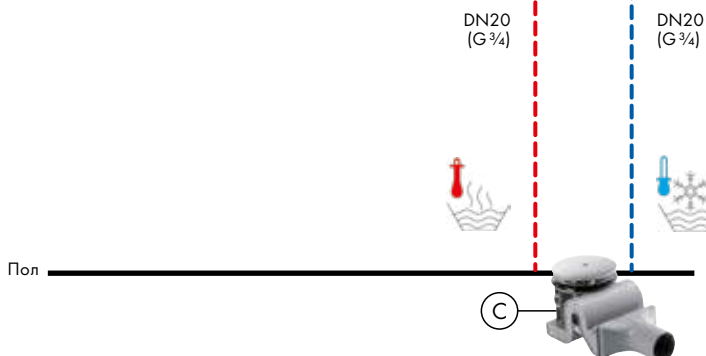

Корректное функционирование обеспечено от •