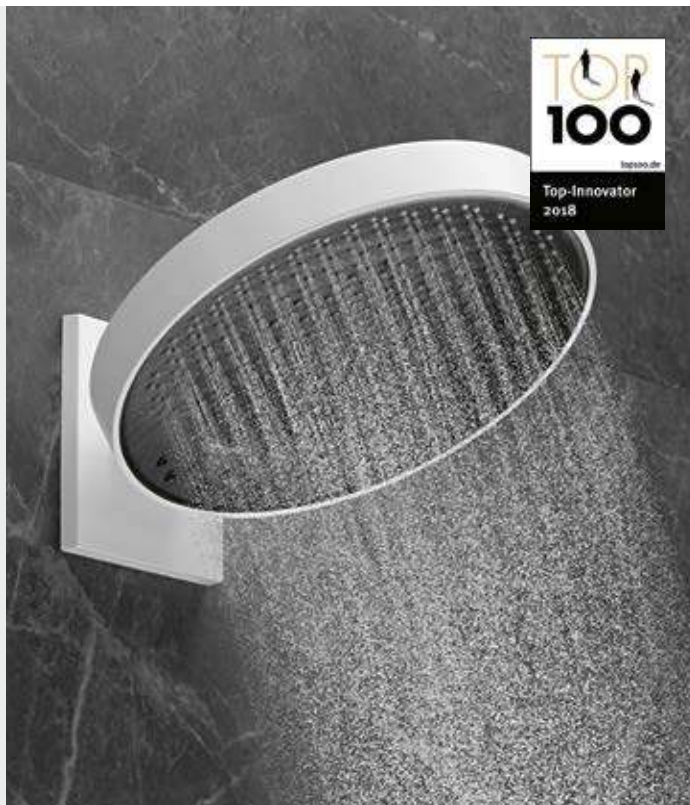

Превосходство в инновациях, дизайне, качестве и обслуживании

Почему hansgrohe? В наши требования являются нашим приоритетом

Инновации

- Революционные инновации
- Новаторы с технической индустрии
- Инновационные технологии

Инновации hansgrohe произвели революцию в ванной комнате. Некоторые идеи вошли в историю санитарной индустрии, а другие, возможно, даже в историю культуры. Мы постоянно работаем над новыми решениями в собственной научно-исследовательской лаборатории («кузнице идей») в Шварцвальде. Имея более 16 000 действующих патентов, компания до сих пор является одним из ведущих мировых поставщиков в области сантехники. В hansgrohe мы всегда фокусируемся на том, что важно нашему клиенту: на достоинствах и дизайне продукта.

Больше об инновациях на странице 8

Дизайн

- Более 600 награждений
- Разные стиливые направления
- Международные проекты

У слова «дизайн» много синонимов: форма, эстетика, стиль. В hansgrohe дизайн означает больше, чем просто внешний вид. Совместно с известными дизайнерами мы делаем упор на высокое качество продукции, привлекательный внешний вид и максимальную выгоду для клиентов. Наши продукты выиграли более 600 международных конкурсов. hansgrohe предлагает подходящую продукцию в любом стиле – современном, классическом, авангардном. Мы уверены, что отличный дизайн переживет сиюминутные модные тенденции, поэтому наши продукты являются надежным вложением средств.

Больше о дизайне – со стр. 10