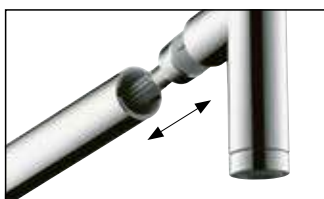

Функция вытяжного излив :
Вытяжной излив и вытяжной душ расширяют рабочий радиус мойки.