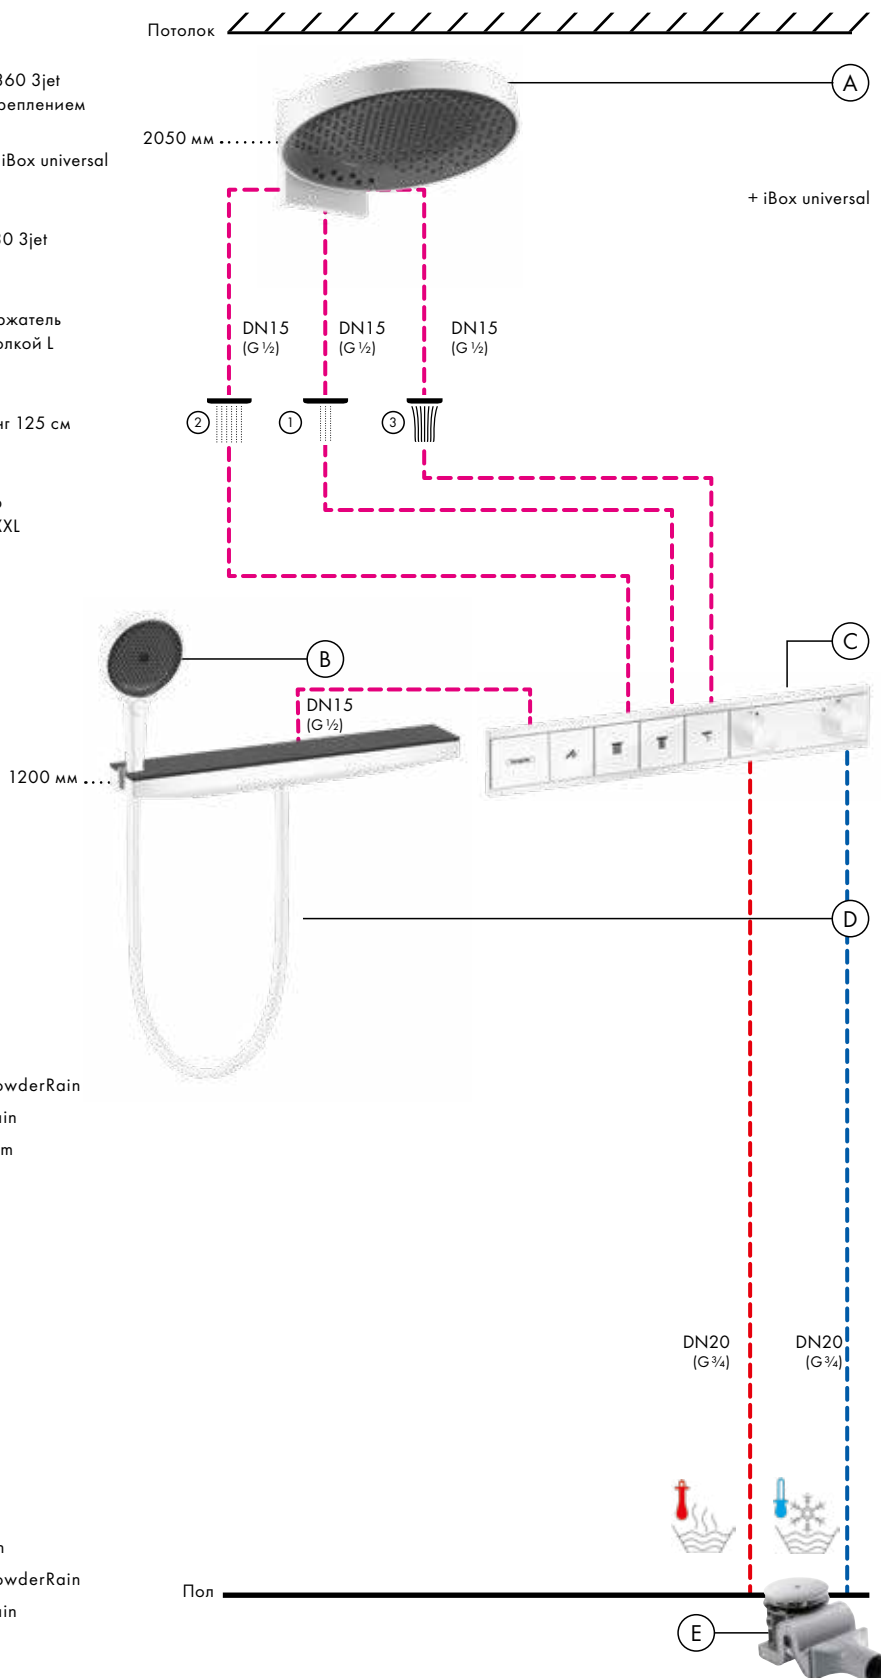

1. **Обозначения**
- ① MonoRain
  - ② Intense PowderRain
  - ③ PowderRain