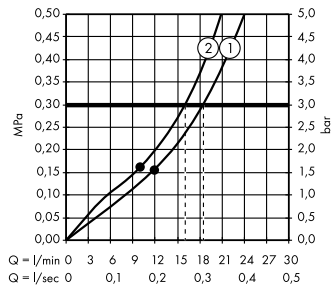

Скрытый монтаж ж, 3 потребителя:

Термостат скрытого монтажа ShowerSelect, верхний душ Rainmaker Select 460 2jet и ручной душ Raindance Select S 120 3jet

Компоненты

Смесители

- **(C) ShowerSelect Glass**
  Запорный вентиль для 3 потребителей, стеклянный, CM # 15736, -400
  Скрытая часть iBox universal # 01800180
- **(D) ShowerSelect Glass**
  Термостат HighFlow, стеклянный, CM # 15734, -400
  Скрытая часть iBox universal # 01800180

Альтернатива:

ShowerSelect S
Термостат HighFlow, CM # 15741, -000

ShowerSelect S
Запорный вентиль, для 3 потребителей, CM # 15745, -000

Isiflex
Душевой шланг 160 см с регулировкой напора # 28248, -000

Души

- **(A) Rainmaker Select**
  Верхний душ 460 2jet с держателем 46,1 см # 24005, -400
  Скрытая часть iBox universal # 01800180
- **(B) Raindance Select S**
  Ручной душ 120 3jet # 26530, -400
  FixFit
  Шланговое подключение Square с держателем # 26486, -000
  Isiflex
  Душевой шланг 125 см # 28272, -000
- **(E) Готовый набор для слива 90 XXL**
  # 60067, -000

Альтернатива:

Raindance Rainfall
Верхний душ 180 2jet # 28433, -000

Гр фикр сход воды

Rainmaker Select
Верхний душ 460 2jet с держателем # 24005, -400