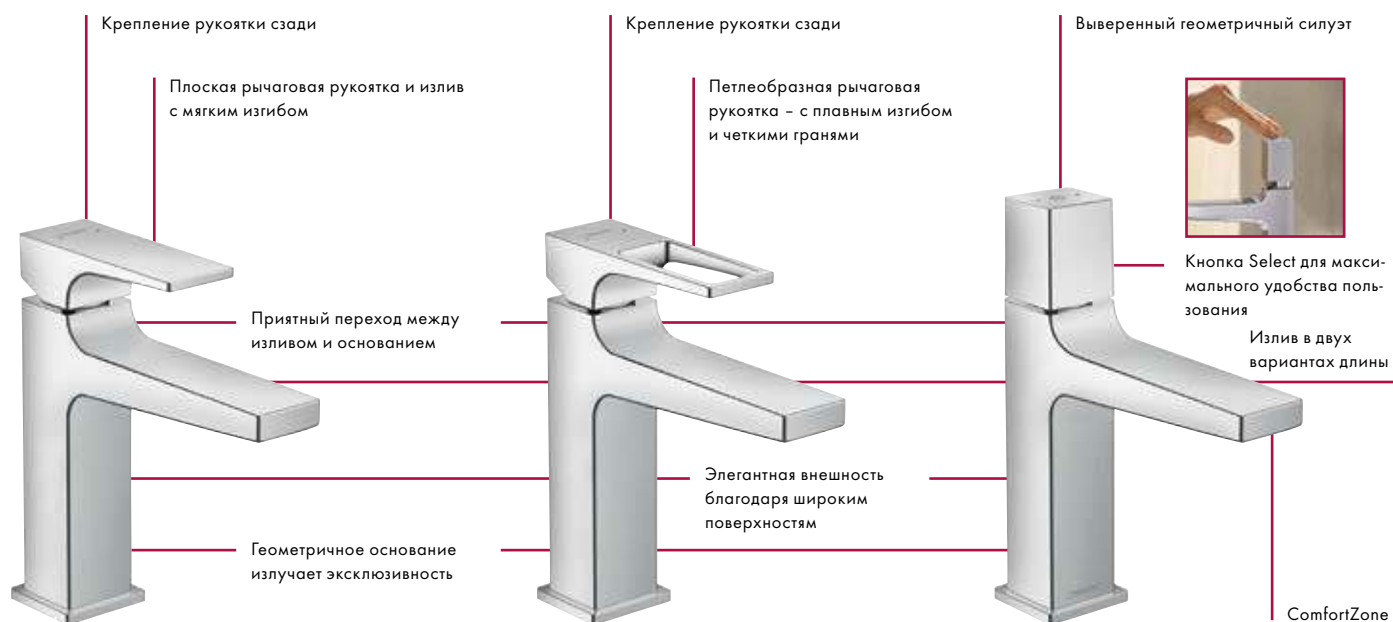

Metropol

НОВИНКА

Восхитительны я форм