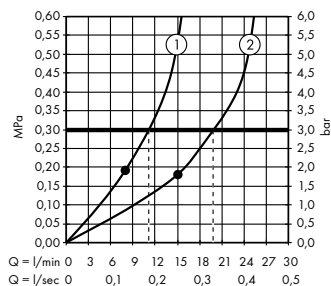

График расход воды

Rainfinity

Showerpipe 360, СМ
26842, -700

Обозначения

Ⓛ PowderRain