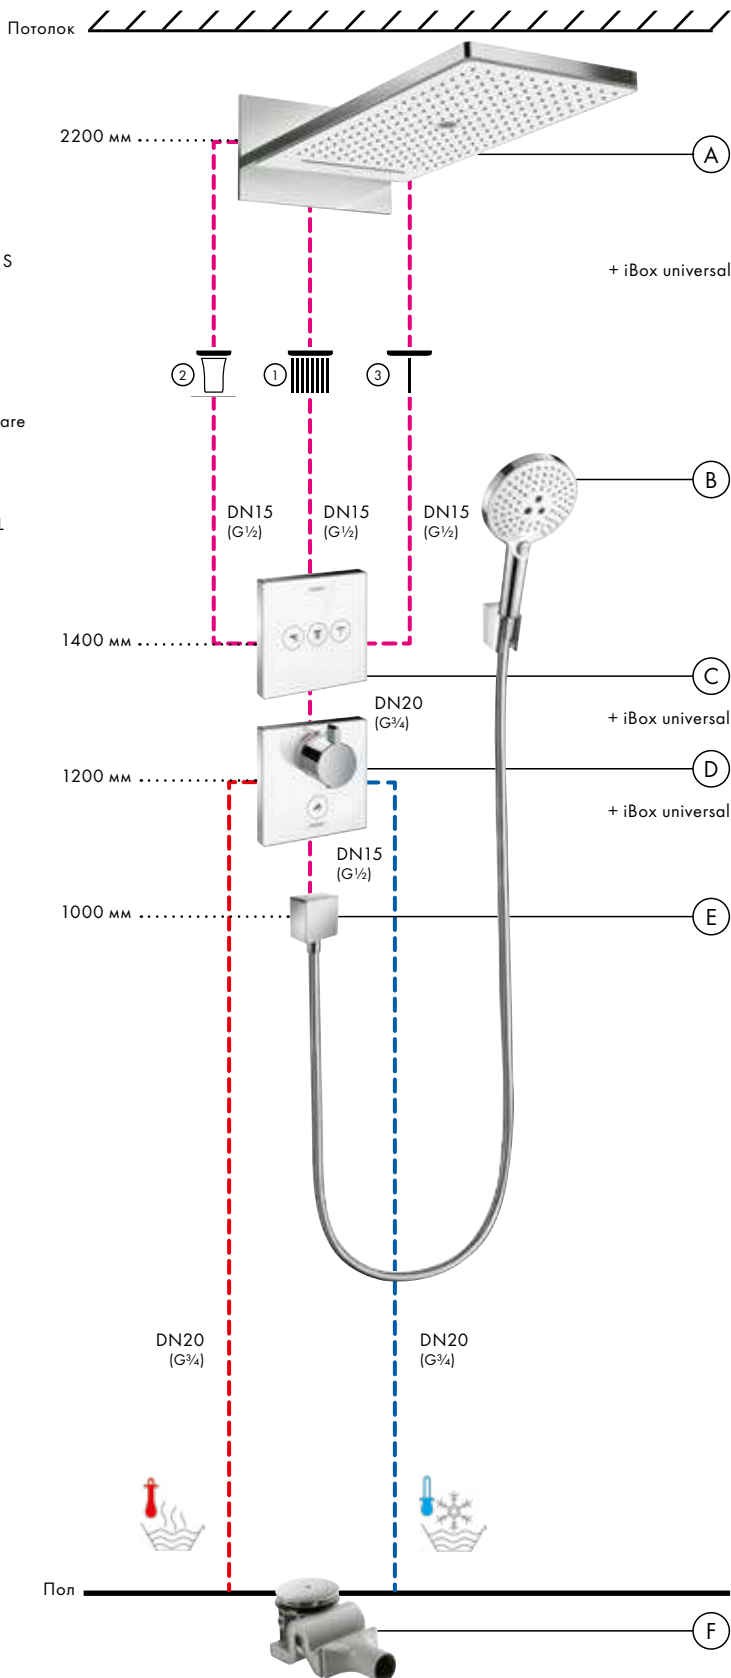

Скрытый монтаж, 4 потребителя:

Термостат скрытого монтажа ShowerSelect, верхний душ Rainmaker Select 580 3jet и ручной душ Raindance Select S 120 3jet

Компоненты

Смесители

- **(C) ShowerSelect Glass**
  Запорный вентиль для 3 потребителей, стеклянный, СМ # 15736, -400
  Скрытая часть iBox universal # 01800180
- **(D) ShowerSelect Glass**
  Термостат HighFlow для 1 потребителя, с клапаном для ручного душа, СМ # 15735, -400
  Скрытая часть iBox universal # 01800180

Альтернатива:

- **ShowerSelect S**
  Запорный вентиль для 3 потребителей, стеклянный, СМ # 15745, -000
- **ShowerSelect S**
  Термостат HighFlow для 1 потребителя, с клапаном для ручного душа, СМ # 15742, -000

Души

- **(A) Rainmaker Select**
  Верхний душ 580 3jet # 24001, -400
  Скрытая часть iBox universal # 01800180
- **(B) Raindance Select S**
  Ручной душ 120 3jet # 26530, -400
  Держатель ручного душа Porter S # 28331, -000
  Isiflex
  Душевой шланг 160 см # 28276, -000
- **(E) FixFit**
  Шланговое подсоединение Square с клапаном обратного тока # 26455, -000
- **(F) Raindrain**
  Готовый набор для слива 90 XXL # 60067, -000

График расхода воды

Rainmaker Select
Верхний душ 580 3jet
24001, -400

Обозначения

- (1) Rain XL
- (2) RainFlow
- (3) Mono

График расхода воды

Raindance Select S
Ручной душ 120 3jet
26530, -400

Обозначения

- (1) RainAir
- (2) Rain
- (3) Whirl