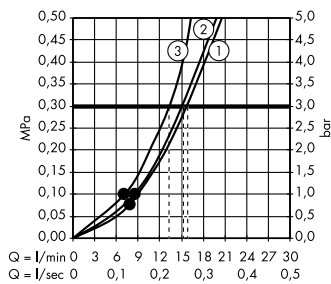

График расхода воды

Raindance Select S
Ручной душ 120 3jet
26530, -400

Обозначения

- (1) RainAir
- (2) Rain
- (3) Whirl