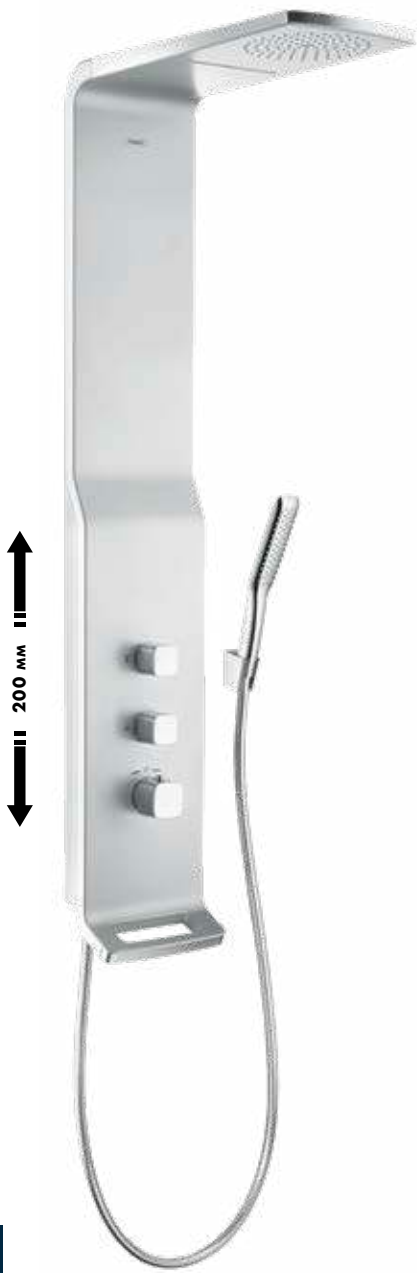

Raindance Душевые панели

Raindance

Душевая панель Lift 180 2jet внешнего монтажа
27008, -000, -400 17 л/мин