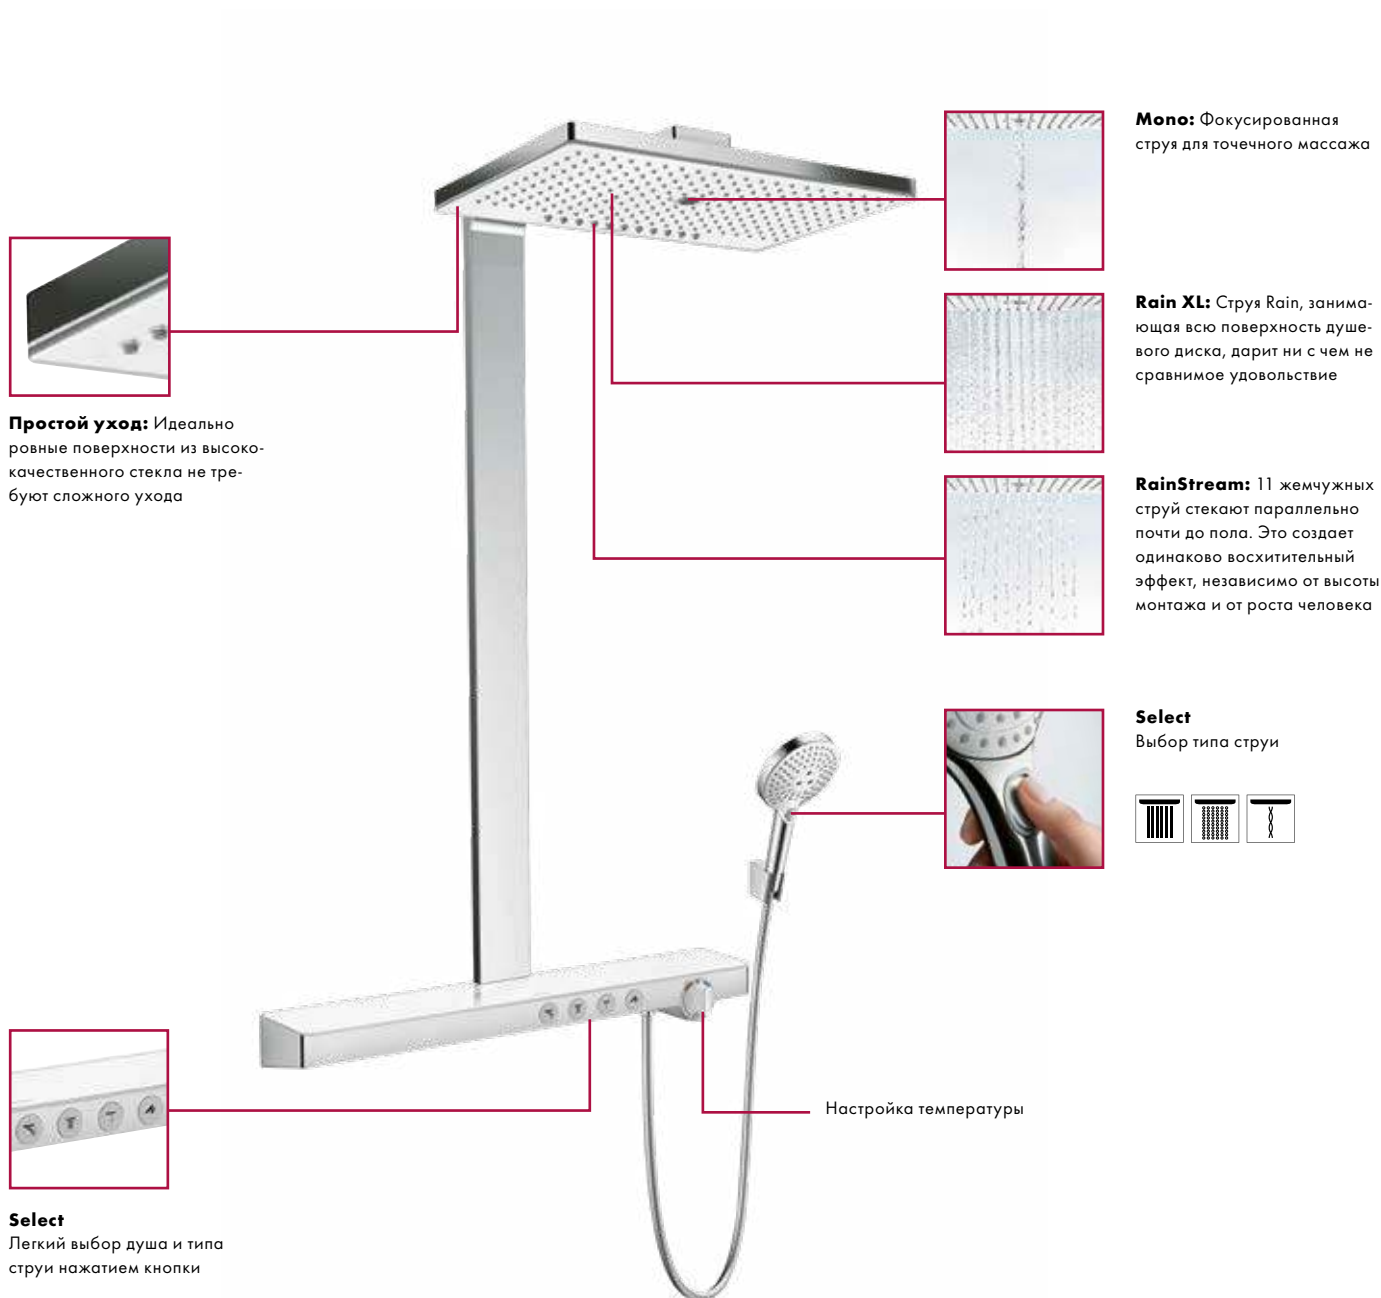

## Удовольствие экстремальное классическое

**Простой уход:** Идеально ровные поверхности из высококачественного стекла не требуют сложного ухода

**Mono:** Фокусированная струя для точечного массажа

**Rain XL:** Струя Rain, занимающая всю поверхность душевого диска, дарит ни с чем несравнимое удовольствие