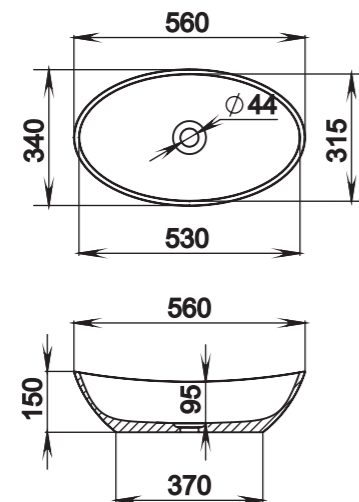

CALLISTA

101

Размеры:
580x345x140

Материал:
S-Sense / S-stone
Вес:
6 кг

СЕТ С ВАННОЙ **PAOLA**
BASSA

CALLISTA

102

Размеры:
575x350x85

Материал:
S-Sense / S-stone
Вес:
7 кг

CALLISTA

103

Размеры:
575x350x85

Материал:
S-Sense / S-stone
Вес:
7 кг

СЕТ С ВАННОЙ **NOEMI**

CALLISTA

104

Размеры:
545x345x100

Материал:
S-Sense / S-stone
Вес:
7 кг

CALLISTA

105

Размеры:
370x370x85

Материал:
S-Sense / S-stone

Вес:
4 кг

CALLISTA

107

Размеры:
575x350x90

Материал:
S-Sense / S-stone

Вес:
8 кг

CALLISTA

106

Размеры:
560x335x150

Материал:
S-Sense / S-stone