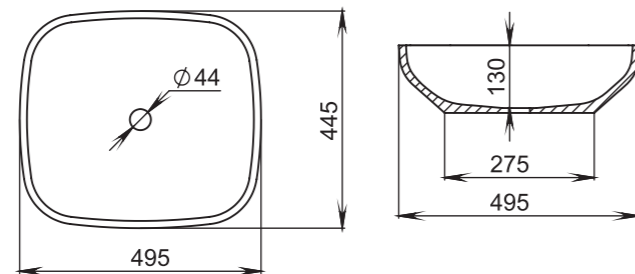

Размеры:
480x380x120

Материал:
S-Stone
Вес:
11 кг

GLORIA

308

Размеры:
495x445x150

Материал:
S-Stone
Вес:
11 кг

GLORIA

310