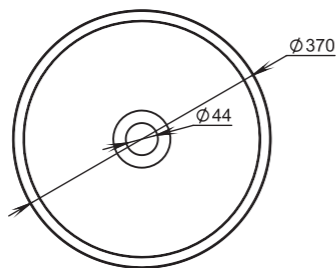

Размеры:
545x345x100

Материал:
S-Sense / S-stone
Вес:
7 кг

CALLISTA

105

Размеры:
370x370x85

Материал:
S-Sense / S-stone

Вес:
4 кг

CALLISTA