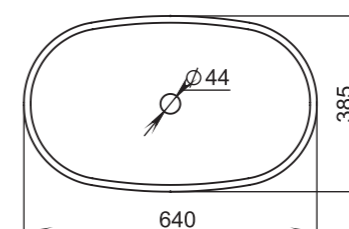

Размеры:
565x394x182

Материал:
S-Sense / S-stone

GLORIA

301

Размеры:
440x440x125

Материал:
S-Stone
Вес:
14 кг

GLORIA

302

Размеры:
415x415x125

Материал:
S-Stone
Вес:
14 кг

GLORIA

303

Размеры:
415x415x150

Материал:
S-Stone
Вес:
9 кг

GLORIA

305

Размеры:
640x385x145

Материал:
S-Stone
Вес:
13 кг

GLORIA

304

Размеры:
600x380x150

Материал:
S-Stone
Вес:
13 кг

GLORIA

306