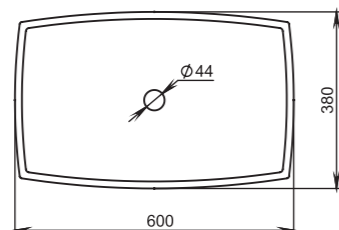

Размеры:
415x415x125

Материал:
S-Stone
Вес:
14 кг

GLORIA

303

Размеры:
415x415x150

Материал:
S-Stone
Вес:
9 кг

GLORIA

305

Размеры:
640x385x145

Материал:
S-Stone
Вес:
13 кг

GLORIA

304

Размеры:
600x380x150

Материал:
S-Stone
Вес:
13 кг

GLORIA

306