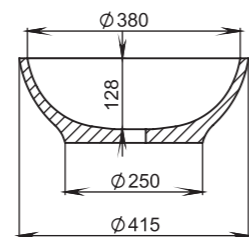

Размеры:
415x415x125

Материал:
S-Stone
Вес:
14 кг

GLORIA

303

Размеры:
415x415x150

Материал:
S-Stone
Вес:
9 кг

GLORIA

305

Размеры:
640x385x145

Материал:
S-Stone
Вес:
13 кг

GLORIA

304

Размеры:
600x380x150

Материал:
S-Stone
Вес:
13 кг

GLORIA

306