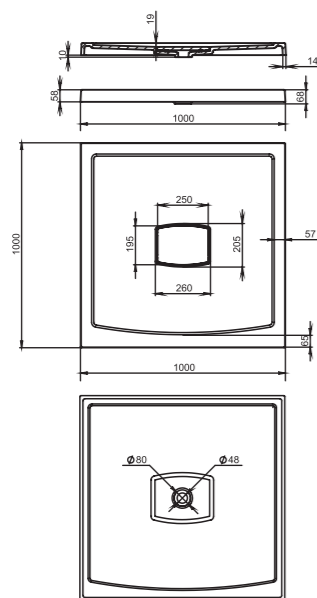

Размеры:
640x385x145

Материал:
S-Stone
Вес:
13 кг

GLORIA

304

Размеры:
600x380x150

Материал:
S-Stone
Вес:
13 кг

GLORIA

306

Размеры:
480x380x120

Материал:
S-Stone
Вес:
11 кг

GLORIA

308

Размеры:
495x445x150

Материал:
S-Stone
Вес:
11 кг

GLORIA

310

Размеры:
600x450x133

Материал:
S-Stone
Вес:
17 кг

GLORIA

312

Размеры:
650x400x145

Материал:
S-Stone
Вес:
13 кг

SONATA

Размеры:
1200x450x130

Материал:
S-Stone
Вес:
35 кг

ДУШЕВЫЕ ПОДДОНЫ PESARO

Размеры: 80x80, 90x90, 100x90,
100x100, 110x90, 120x90, 120x120

Материал:

S-Sense

Вес:

от 27 до 49 кг

Душевой поддон из литого камня PESARO. Модель имеет традиционную конструкцию со сливом в центре рабочей поверхности. Данная конструкция является классической и доказавшей в ходе многолетней эксплуатации свою надежность, эффективность и безопасность. Сконструированный и изготовленный в заводских условиях низкий душевой поддон PESARO имеет оптимизированные по наклону плоскости рабочей поверхности и гарантирует производительность стандартного слива от 0,8 литра в секунду.