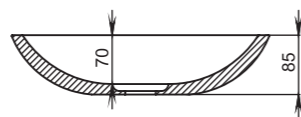

Размеры:
545x345x100

Материал:
S-Sense / S-stone
Вес:
7 кг

CALLISTA

105

Размеры:
370x370x85

Материал:
S-Sense / S-stone

Вес:
4 кг

CALLISTA