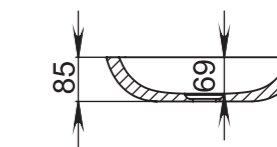

Вес:
7,5 кг

CALLISTA

108

Размеры:
380x380x85

Материал:
S-Sense / S-stone

Вес:
7 кг

CALLISTA

109 ВСТРАИВАЕМАЯ
РАКОВИНА