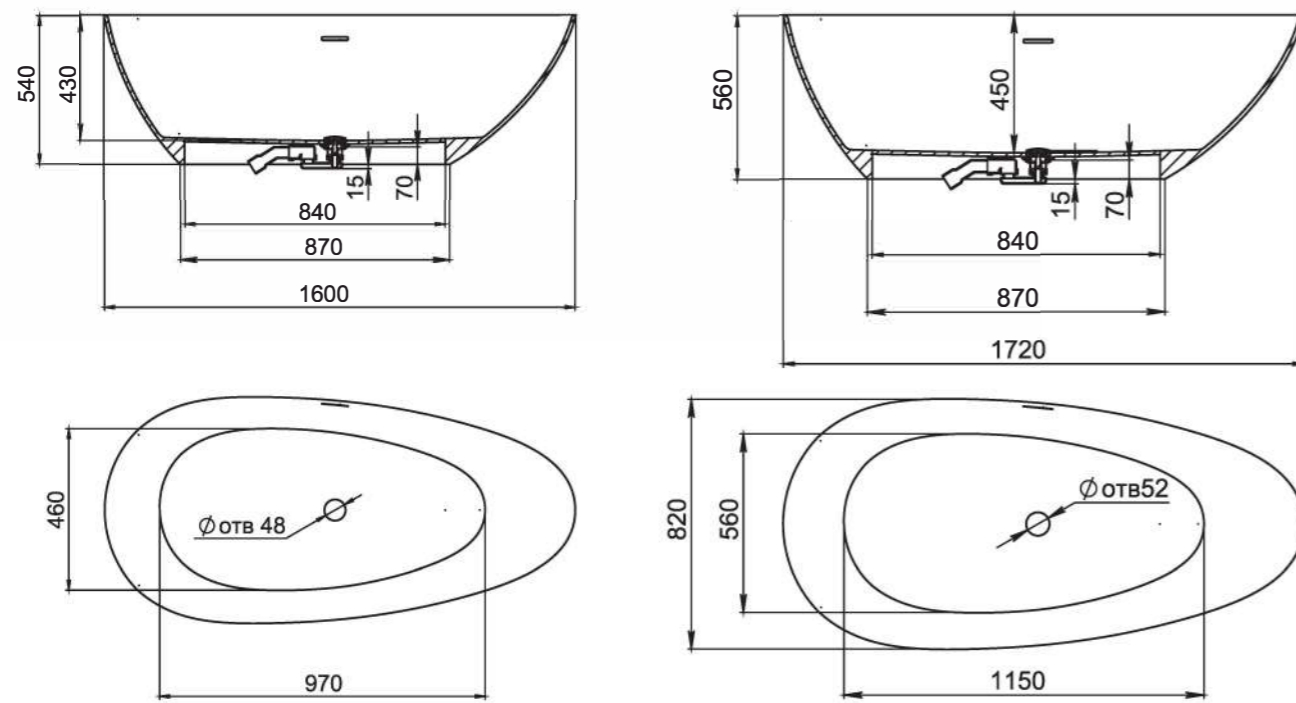

PAOLA

160, 172

Размеры 160:
1600x770x570

Размеры 172:
1720x820x590

Эстетичная и функциональная форма, изящный дизайн, не обремененный избыточными деталями, создают уют и гармонию в ванной комнате. Тонкое сочетание прямых и плавных изогнутых линий вместе достигают совершенного баланса, основанного на самых простых формах природы. Теперь ваша ванная комната — настоящее место культа красоты и здоровья.

PAOLA

BASSA 160, 172

Размеры 160: 1600x770x540
Размеры 172: 1720x827x578

Отдельно стоящая ванна с изящным ассиметричным дизайном. Эстетичная и функциональная форма, не обременённая избыточными деталями, создаёт уют и гармонию в ванной комнате. Яйцеобразная форма с разной шириной и наклоном чаши позволяет выбрать для себя наиболее комфортную сторону для релаксации — обладатели узкой спины выбирают более вытянутую узкую сторону, люди с большой спиной предпочитают лежать с широкой стороны. Длина дна ванны PAOLA BASSA 110 см — благодаря этому люди с ростом до 185 см могут принимать ванну с выпрямленными ногами. Подойдёт тем, кто предпочитает отдыхать наедине с собой. Для установки PAOLA BASSA требуется подиум или углубление в полу не менее 5 см.