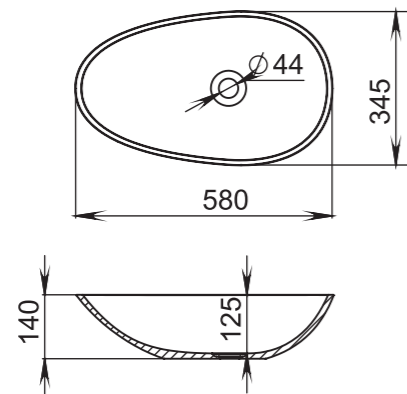

ARMONIA

202

Размеры:
450x450x150

Материал:
S-Sense / S-stone
Вес: 13 кг
Фурнитура:
белый, хром

ARMONIA

203

Размеры:
470x470x1000

Материал:
S-Sense / S-stone
Вес: 68 кг
Фурнитура:
белый

CALLISTA

101

Размеры:
580x345x140

Материал:
S-Sense / S-stone
Вес:
6 кг

СЕТ С ВАННОЙ **PAOLA**
BASSA

CALLISTA

102

Размеры:
575x350x85