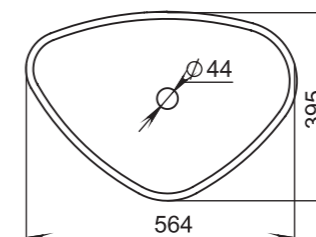

Размеры:
415x415x125

Материал:
S-Stone
Вес:
14 кг

GLORIA

303

Размеры:
415x415x150

Материал:
S-Stone
Вес:
9 кг

GLORIA

305

Размеры:
640x385x145

Материал:
S-Stone
Вес:
13 кг

GLORIA

304

Размеры:
600x380x150

Материал:
S-Stone
Вес:
13 кг

GLORIA

306

Размеры:
564x395x165

Материал:
S-Stone
Вес:
11 кг

GLORIA

307

Размеры:
595x395x125

Материал:
S-Stone
Вес:
20 кг

GLORIA

309