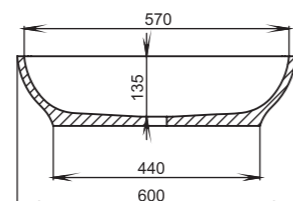

Размеры:
640x385x145

Материал:
S-Stone
Вес:
13 кг

GLORIA

304

Размеры:
600x380x150

Материал:
S-Stone
Вес:
13 кг

GLORIA

306