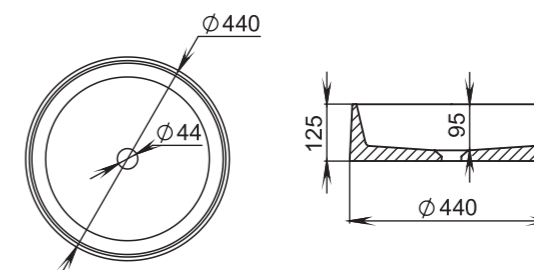

Размеры:
565x394x182

Материал:
S-Sense / S-stone

GLORIA

301

Размеры:
440x440x125

Материал:
S-Stone
Вес:
14 кг

GLORIA

302