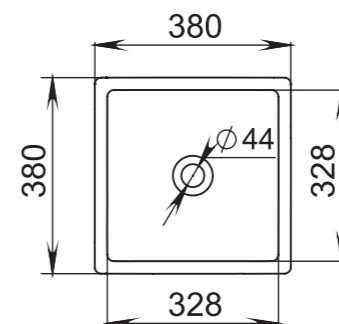

Размеры:
545x345x100

Материал:
S-Sense / S-stone
Вес:
7 кг

CALLISTA

105

Размеры:
370x370x85

Материал:
S-Sense / S-stone

Вес:
4 кг

CALLISTA

107

Размеры:
575x350x90

Материал:
S-Sense / S-stone

Вес:
8 кг

CALLISTA

106

Размеры:
560x335x150

Материал:
S-Sense / S-stone

Вес:
7,5 кг

CALLISTA

108

Размеры:
380x380x85

Материал:
S-Sense / S-stone

Вес:
7 кг

CALLISTA

109 ВСТРАИВАЕМАЯ
РАКОВИНА