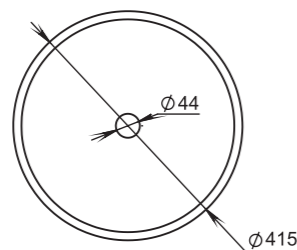

Размеры:
415x415x125

Материал:
S-Stone
Вес:
14 кг

GLORIA

303

Размеры:
415x415x150

Материал:
S-Stone
Вес:
9 кг

GLORIA

305