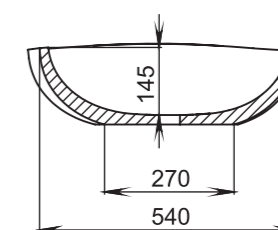

Размеры:
415x415x125

Материал:
S-Stone
Вес:
14 кг

GLORIA

303

Размеры:
415x415x150

Материал:
S-Stone
Вес:
9 кг

GLORIA

305

Размеры:
640x385x145

Материал:
S-Stone
Вес:
13 кг

GLORIA

304

Размеры:
600x380x150

Материал:
S-Stone
Вес:
13 кг

GLORIA

306

Размеры:
564x395x165

Материал:
S-Stone
Вес:
11 кг

GLORIA

307

Размеры:
595x395x125

Материал:
S-Stone
Вес:
20 кг

GLORIA

309