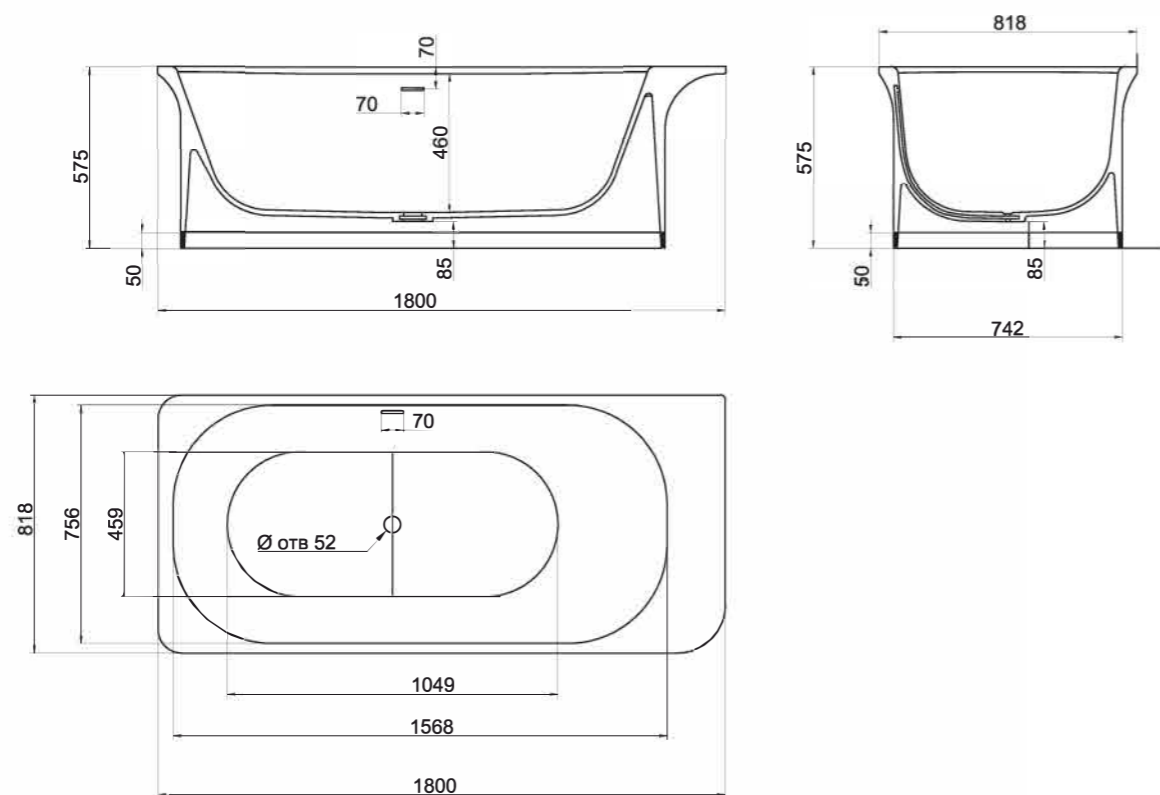

NINFEA

ВАННА

Размеры:
1800x818x575

Ninfea — новая коллекция сантехники от итальянского дизайн-бюро Maurizio Manzoni. Образ Ninfea, «водяной лилии», отражен в дизайне ванн и раковин, которые изгибаются и парят над поверхностью воды, словно цветы и листья кувшинки. Уникальный материал S-Shine на основе прозрачной или цветной эпоксидной смолы визуальнo усиливает этот парящий эффект. Силуэт ванны позволяет удобно расслабиться во время водных процедур. Характерный дизайн предметов коллекции поддержан аксессуарами. В дальнейшем коллекция будет дополнена новыми моделями.

PAOLA

BASSA 160, 172

Размеры 160: 1600x770x540
Размеры 172: 1720x827x578

Отдельно стоящая ванна с изящным ассиметричным дизайном. Эстетичная и функциональная форма, не обременённая избыточными деталями, создаёт уют и гармонию в ванной комнате. Яйцеобразная форма с разной шириной и наклоном чаши позволяет выбрать для себя наиболее комфортную сторону для релаксации — обладатели узкой спины выбирают более вытянутую узкую сторону, люди с большой спиной предпочитают лежать с широкой стороны. Длина дна ванны PAOLA BASSA 110 см — благодаря этому люди с ростом до 185 см могут принимать ванну с выпрямленными ногами. Подойдёт тем, кто предпочитает отдыхать наедине с собой. Для установки PAOLA BASSA требуется подиум или углубление в полу не менее 5 см.