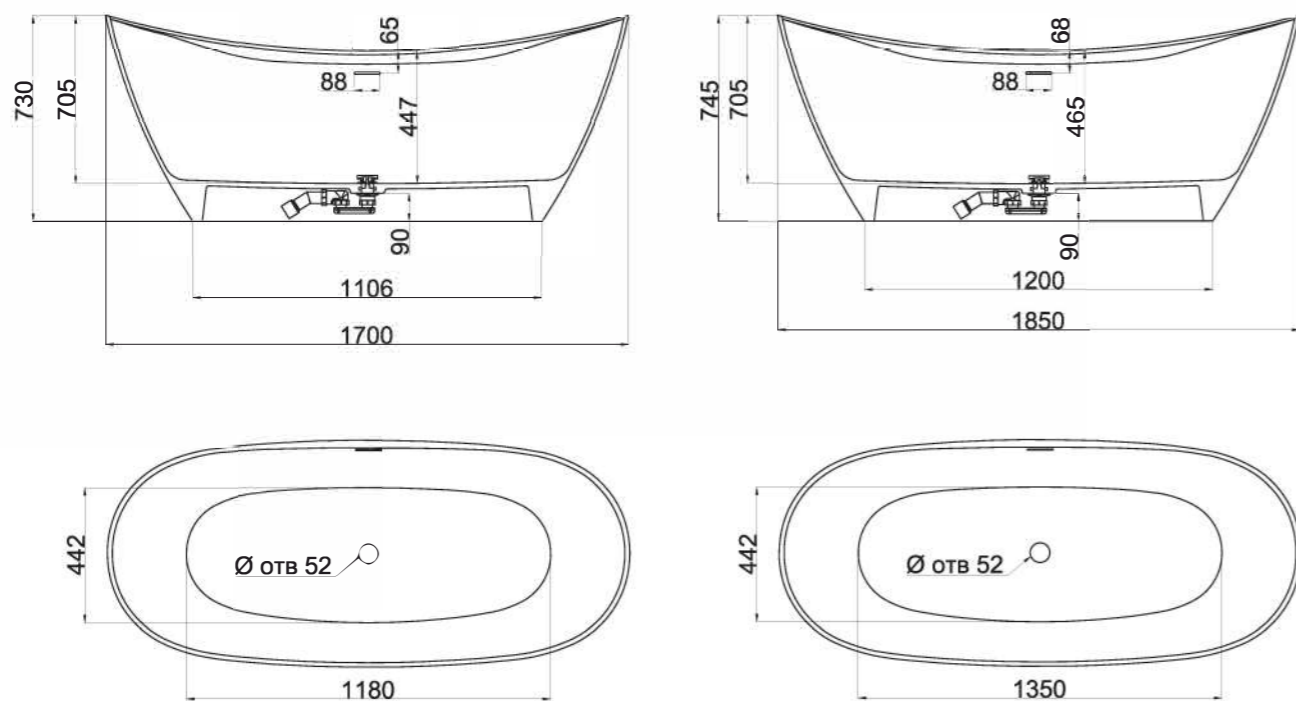

PAOLA

160, 172

Размеры 160:
1600x770x570

Размеры 172:
1720x820x590

Эстетичная и функциональная форма, изящный дизайн, не обремененный избыточными деталями, создают уют и гармонию в ванной комнате. Тонкое сочетание прямых и плавных изогнутых линий вместе достигают совершенного баланса, основанного на самых простых формах природы. Теперь ваша ванная комната — настоящее место культа красоты и здоровья.

PAOLA

BASSA 160, 172

Размеры 160: 1600x770x540
Размеры 172: 1720x827x578

Отдельно стоящая ванна с изящным ассиметричным дизайном. Эстетичная и функциональная форма, не обременённая избыточными деталями, создаёт уют и гармонию в ванной комнате. Яйцеобразная форма с разной шириной и наклоном чаши позволяет выбрать для себя наиболее комфортную сторону для релаксации — обладатели узкой спины выбирают более вытянутую узкую сторону, люди с большой спиной предпочитают лежать с широкой стороны. Длина дна ванны PAOLA BASSA 110 см — благодаря этому люди с ростом до 185 см могут принимать ванну с выпрямленными ногами. Подойдёт тем, кто предпочитает отдыхать наедине с собой. Для установки PAOLA BASSA требуется подиум или углубление в полу не менее 5 см.

СЕТ

ВАННА
NOEMI

РАКОВИНА
CALLISTA 103

Готовое
интерьерное
решение

НОЕМИ

170, 185

Размеры 170: 1700x750x730
Размеры 185: 1850x780x680

Большая изысканная отдельно стоящая, ставшая культовой ванна, одна из самых крупных по глубине и внутренней вместимости. В ней можно принимать ванну вдвоём — размер чаши позволяет разместиться с максимальным комфортом. Архитектурное бюро специально разработало дизайн чаши таким образом, чтобы на бортики ванны можно было удобно положить руки. Невероятно удобная внутри, она мгновенно настраивает на расслабление и отдых. В ванной прямое длинное широкое дно и высокие бортики, поэтому она подойдёт тем, у кого рост или комплекция больше среднего.