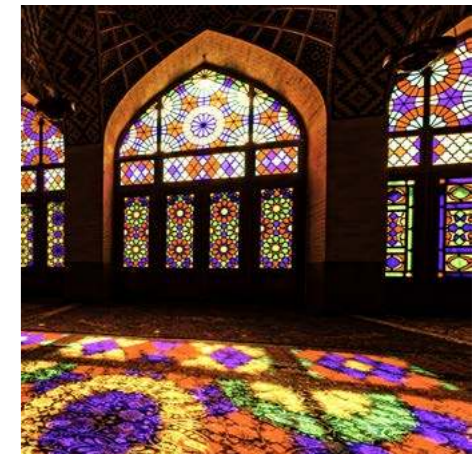

G
L
A
S
S

M
O
S
A
I
C

Classic Glass Collection

Classic Glass - коллекция сочных ярких оттенков стекла. Classic Glass - идеальный вариант для любых проектов: от бассейна до фасада здания.

Из мозаики Art&Natura получаются великолепные панно и зеркала ручной работы...