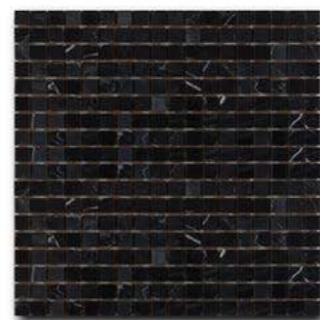

Verde Onix

Onix Miele

Rain Forest Green

Green Tinos

Travertino Giallo

Rojo Alicante

Rosso Levanto

Nero

Marble Mosaic Polished

Формат чипа: 15*15*10 мм
 Размер листа: 305*305 мм
 Кратность кор.: 0,47 м2
 Кратность листа: 0,094 м2
 Листов в коробке: 5 шт.

M
A
R
B
L
E

M
O
S
A
I
C

Basket&Octagon Collections

Кусочки мрамора способны сложиться в интересные классические декоры, такие как Basket и Octagon. Необычный природный узор мрамора делает мозаичные пазлы чрезвычайно интересными.