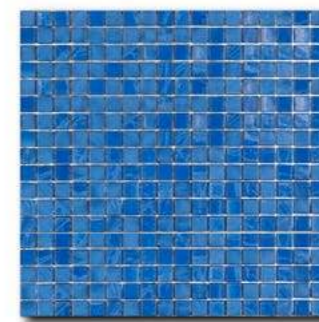

Laura 3

Classic Glass

Формат чипа: 15*15 мм
Размер листа: 295*295 мм
Кратность кор.: 1,74 м2
Кратность листа: 0,087 м2
Листов в коробке: 20 шт.

Classic Glass

Формат чипа: 15*15 мм
Размер листа: 295*295 мм
Кратность кор.: 1,74 м2
Кратность листа: 0,087 м2
Листов в коробке: 20 шт.