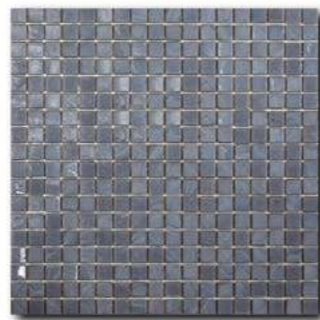

Classic Glass

Формат чипа: 15*15 мм
Размер листа: 295*295 мм
Кратность кор.: 1,74 м2
Кратность листа: 0,087 м2
Листов в коробке: 20 шт.

Adriana 1

Adriana 2

Adriana 3

Adriana 4

Kate 0

Kate 1