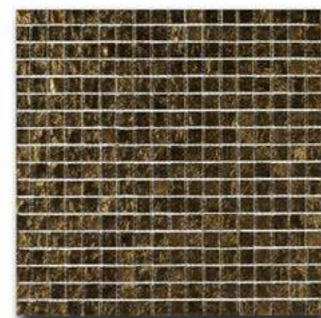

MS 27

Murano Specchio

Формат чипа: 15*15 мм
Размер листа: 300*300 мм
Кратность кор.: 1,8 м2
Кратность листа: 0,09 м2
Листов в коробке: 20 шт.

Murano Specchio

Формат чипа: 15*15 мм
Размер листа: 300*300 мм
Кратность кор.: 1,8 м2
Кратность листа: 0,09 м2
Листов в коробке: 20 шт.