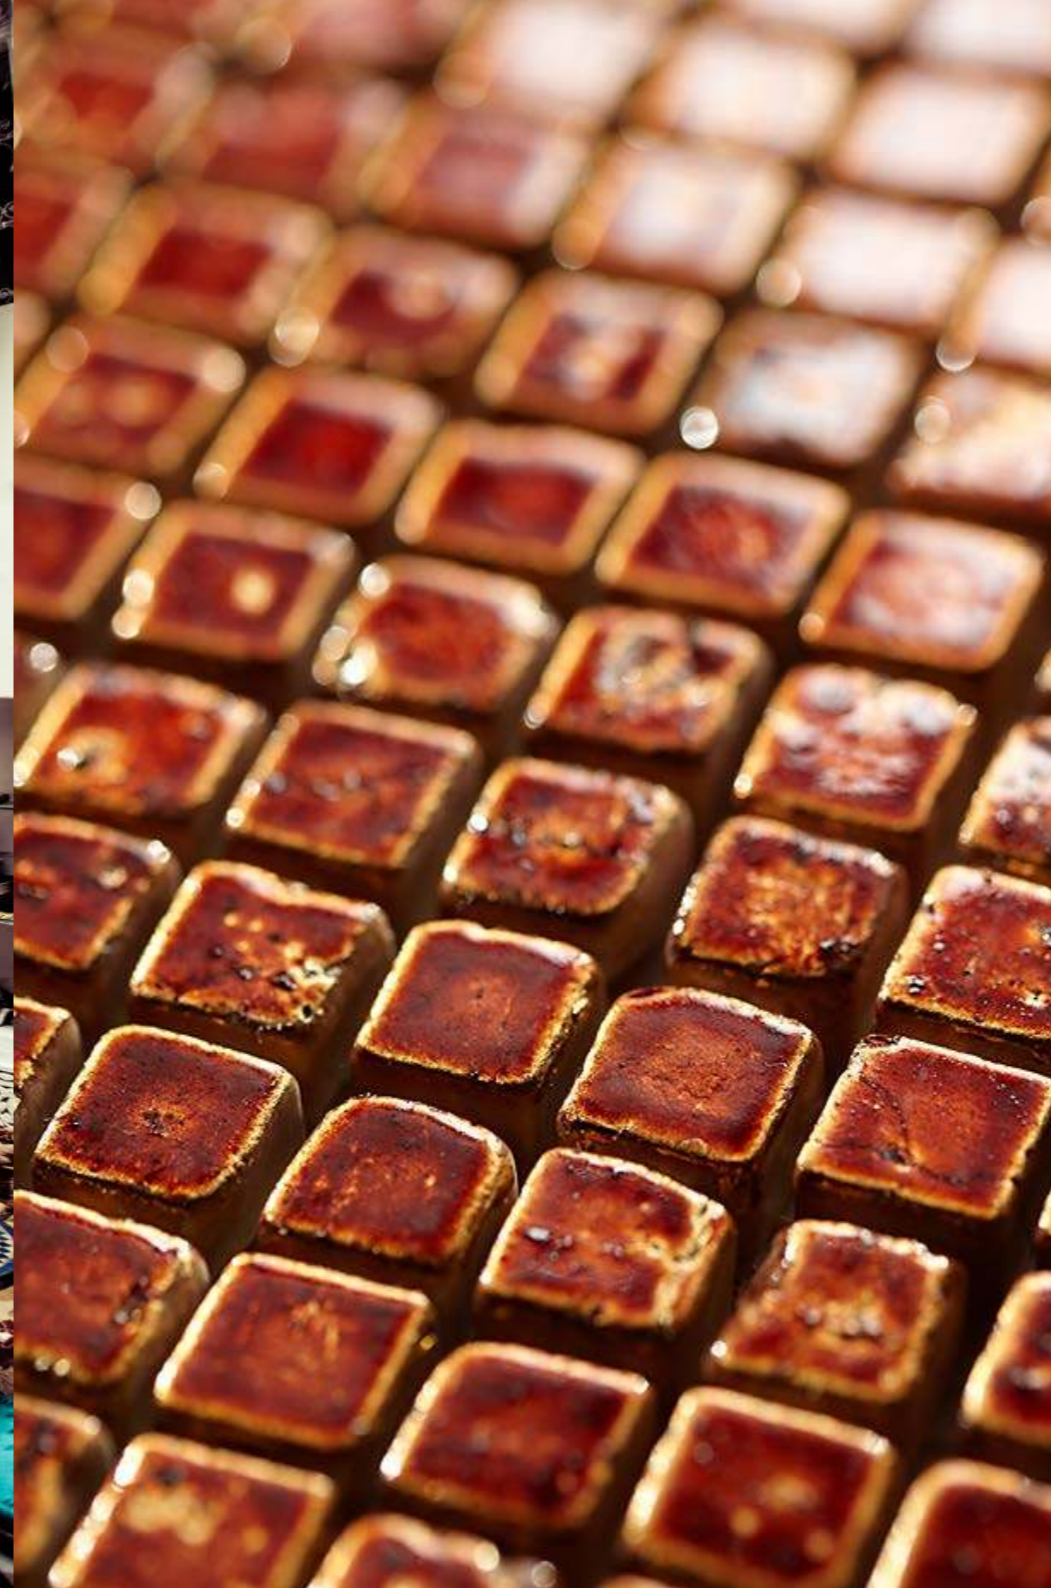

Ames

Hancock

Rutan

Coolidge

Luckman

Shepley

Boston

Размер листа: 300*300 мм
Кратность кор.: 1,0 м2
Кратность листа: 0,091 м2
Листов в коробке: 11 шт.