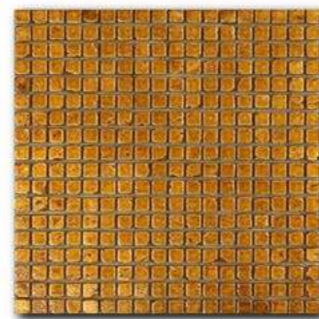

005

Equilibrio

Формат чипа: 15*15 мм
Размер листа: 300*300 мм
Кратность кор.: 0,81 м2
Кратность листа: 0,09 м2
Листов в коробке: 9 шт.

Equilibrio

Формат чипа: 15*15 мм
Размер листа: 300*300 мм
Кратность кор.: 0,81 м2
Кратность листа: 0,09 м2
Листов в коробке: 9 шт.