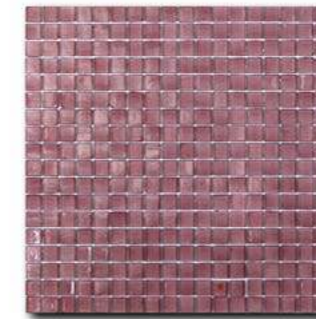

Cindy

Classic Glass

Формат чипа: 15*15 мм
Размер листа: 295*295 мм
Кратность кор.: 1,74 м2
Кратность листа: 0,087 м2
Листов в коробке: 20 шт.