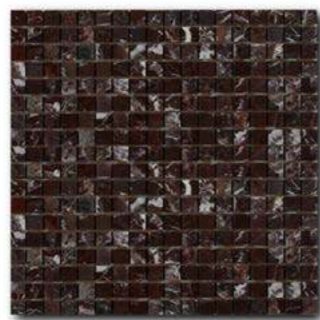

Verde Onix

Onix Miele

Rain Forest Green

Green Tinos

Travertino Giallo

Rojo Alicante

Rosso Levanto

Nero

Marble Mosaic Polished

Формат чипа: 15*15*10 мм
 Размер листа: 305*305 мм
 Кратность кор.: 0,47 м2
 Кратность листа: 0,094 м2
 Листов в коробке: 5 шт.

M
A
R
B
L
E

M
O
S
A
I
C

Basket&Octagon Collections

Кусочки мрамора способны сложиться в интересные классические декоры, такие как Basket и Octagon. Необычный природный узор мрамора делает мозаичные пазлы чрезвычайно интересными.