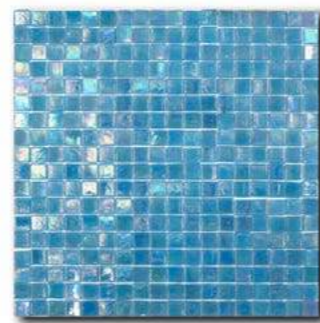

Heidi

Classic Glass

Формат чипа: 15*15 мм
Размер листа: 295*295 мм
Кратность кор.: 1,74 м2
Кратность листа: 0,087 м2
Листов в коробке: 20 шт.