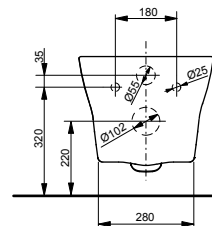

СУШИЛКИ
ДЛЯ РУК

ТЕХНИЧЕСКИЕ
ДААННЫЕ

УНИТАЗЫ

Подвесной унитаз SG

Подвесной унитаз MH

Технологии

Ш × В × Г: 390 × 582 × 339 мм

Материал: Керамика