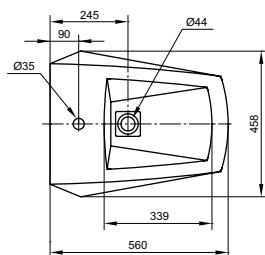

Биде подвесное Jewelhex

с отверстием под смеситель,
с переливом

Технологии

Ш × В × Г: 447 × 560 × 410 мм
Материал: Керамика
Цвет: Белый
Артикул: BT682V1#XW

УНИТАЗЫ
И WASHLET™

РАКОВИНЫ

БИДЕ

ПИССУАРЫ

ДУШИ

ВАННЫ

АВТОМАТИЧЕСКИЕ
СМЕСИТЕЛИ

СМЕСИТЕЛИ

СУШИЛКИ
ДЛЯ РУК

ТЕХНИЧЕСКИЕ
ДААННЫЕ