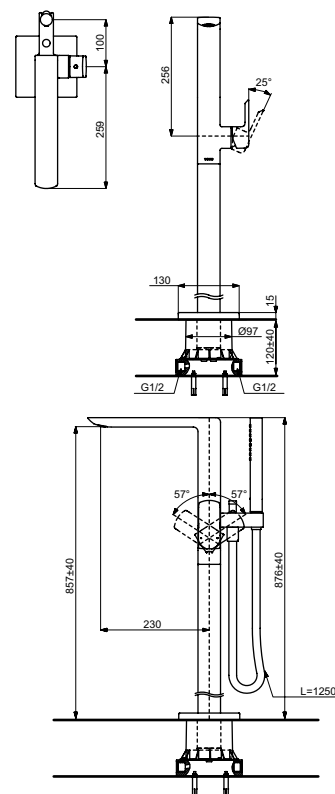

Смеситель для ванны
серия GR,
отдельностоящий

Технологии

Ш × В × Г: 150 × 375 × 876 мм
Материал: Латунь
Цвет: Хром
Артикул: TBG02306R

► необходимые комплектующие:
встраиваемое основание смесителя TBN01105R

УНИТАЗЫ
И WASHLET™

РАКОВИНЫ

БИДЕ

ПИССУАРЫ

ДУШИ

ВАННЫ

АВТОМАТИЧЕСКИЕ
СМЕСИТЕЛИ

СМЕСИТЕЛИ

СУШИЛКИ
ДЛЯ РУК

ТЕХНИЧЕСКИЕ
ДААННЫЕ