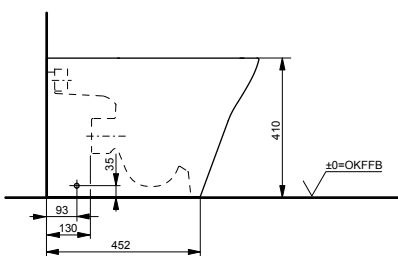

Приставной унитаз МН

Технологии

Ш × В × Г: 390 × 624 × 410 мм

Материал: Керамика

Цвет: Белый

Артикул: CW163Y#XW

- возможна комбинация с сиденьями VC10047NN, TC514F или WASHLET™ 4732, WASHLET™ GL 2.0, WASHLET™ EK 2.0