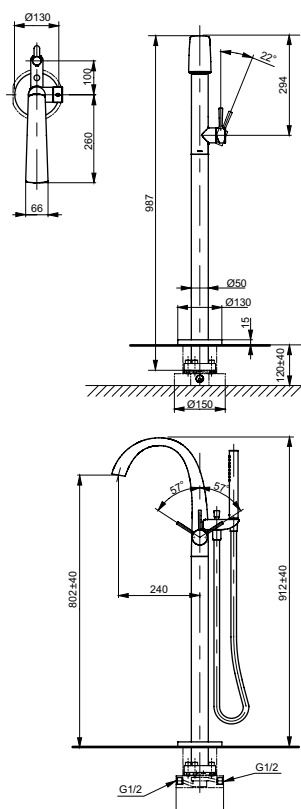

СМЕСИТЕЛИ

**Смеситель для ванны
отдельностоящий**

Ш × В × Г: 141 × 375 × 952 мм
Материал: Латунь
Цвет: Хром
Артикул: ТВР01301R

► необходимые комплектующие:
встраиваемое основание смесителя TBN01105R