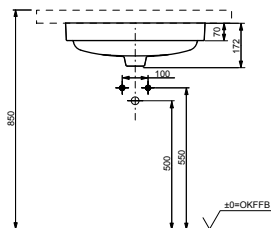

Технологии

Ш × В × Г: 530 × 450 × 177 мм

Материал: Керамика

Цвет: Белый

Артикул: LW763Y#XW

РАКОВИНЫ, ВСТРАИВАЕМЫЕ СНИЗУ

Раковина, встраиваемая снизу
540 мм, без отверстия под смеситель,
с переливом

Технологии