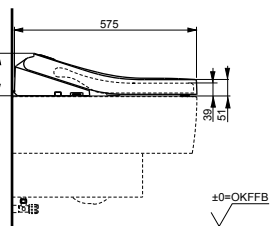

WASHLET™ SG 2.0

с пультом
дистанционного управления