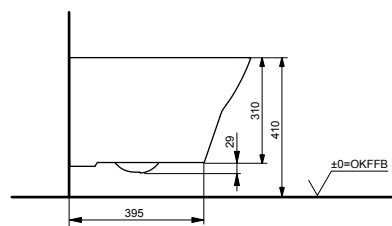

УНИТАЗЫ

Подвесной унитаз SG

Подвесной унитаз MH

Технологии

Ш × В × Г: 390 × 582 × 339 мм

Материал: Керамика

Цвет: Белый

Артикул: CW512YR

- возможна комбинация с сиденьем TC501CVK или WASHLET™ SG 2.0
- необходимые комплектующие: металлическая панель 7EE0007 или пластиковая панель 9AE0017

Технологии

Ш × В × Г: 394 × 530 × 339 мм

Материал: Керамика

Цвет: Белый

Артикул: CW162Y#XW

- возможна комбинация с сиденьями VC10047NN, TC514F или WASHLET™ 4732, WASHLET™ GL 2.0, WASHLET™ EK 2.0