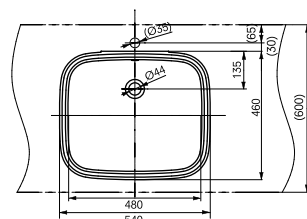

Технологии

Ш × В × Г: 540 × 460 × 172 мм
Материал: Керамика
Цвет: Белый
Артикул: LW764Y#XW

Раковина, встраиваемая снизу
540 мм, без отверстия под смеситель,
с переливом