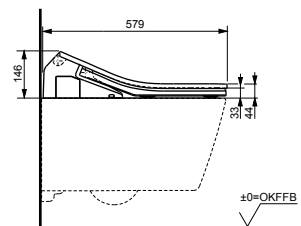

WASHLET™ RX

с пультом
дистанционного управления