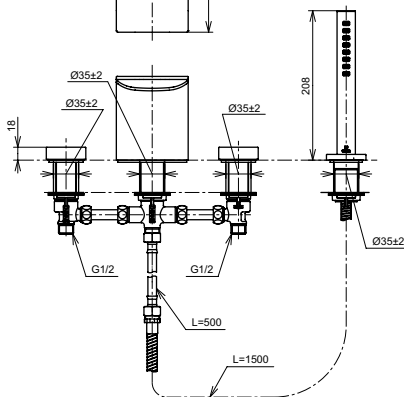

Смеситель для раковины
серия ZL,
встраиваемый в стену

Технологии

Ш × В × Г: 170 × 252 × 103 мм
Материал: Латунь
Цвет: Хром
Артикул: TLP02310R

Смеситель для ванны
серия ZL,
на 4 отверстия

Технологии

Ш × В × Г: 295 × 322 × 208 мм
Материал: Латунь
Цвет: Хром
Артикул: TBP02202R