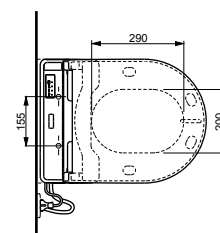

Технологии

Ш × В × Г: 520 × 390 × 127 мм
Цвет: Белый
Артикул: TCF4732G#NW1

► возможна комбинация со всеми унитазами
серий MH и NC

WASHLET™ GL 2.0

с пультом
дистанционного управления

Технологии

Ш × В × Г: 390 × 523 × 188 мм
Цвет: Белый
Артикул: TCF6532G#NW1