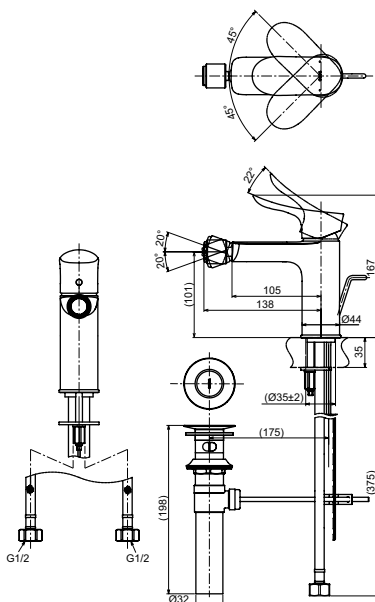

Технологии

Ш × В × Г: 48 × 162 × 167 мм
Материал: Латунь
Цвет: Хром
Артикул: TRG01301R

Смеситель для ванны
серия GO,
на 4 отверстия

Технологии

Ш × В × Г: 262 × 287 × 226 мм
Материал: Латунь
Цвет: Хром
Артикул: TBG01202R