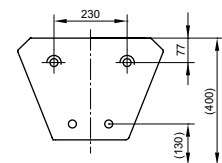

Биде подвесное Jewelhex

с отверстием под смеситель,
с переливом

Технологии

Ш × В × Г: 447 × 560 × 410 мм
Материал: Керамика
Цвет: Белый
Артикул: BT682V1#XW

УНИТАЗЫ
И WASHLET™

РАКОВИНЫ

БИДЕ

ПИССУАРЫ

ДУШИ

ВАННЫ

АВТОМАТИЧЕСКИЕ
СМЕСИТЕЛИ

СМЕСИТЕЛИ

СУШИЛКИ
ДЛЯ РУК

ТЕХНИЧЕСКИЕ
ДААННЫЕ