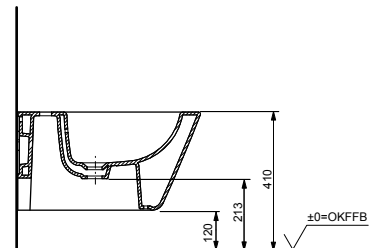

Технологии

Ш × В × Г: 380 × 540 × 290 мм
Материал: Керамика
Цвет: Белый
Артикул: B532E#XW

Биде подвесное МН

с отверстием под смеситель,
с переливом

Технологии

Ш × В × Г: 400 × 550 × 310 мм
Материал: Керамика
Цвет: Белый
Артикул: BW10045G1#XW