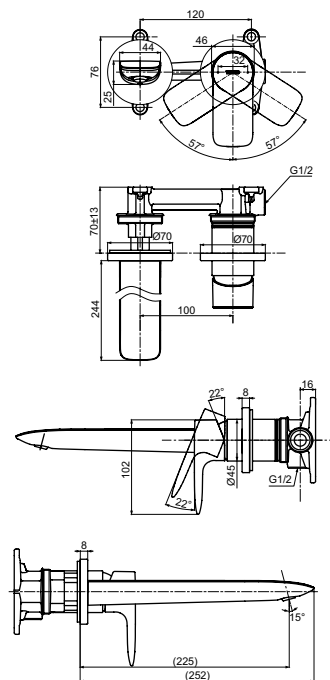

Технологии

Ш × В × Г: 170 × 252 × 115 мм
Материал: Латунь
Цвет: Хром
Артикул: TLG04310R

УНИТАЗЫ
И WASHLET™

РАКОВИНЫ

БИДЕ

ПИССУАРЫ

ДУШИ

ВАННЫ

АВТОМАТИЧЕСКИЕ
СМЕСИТЕЛИ

СМЕСИТЕЛИ

СУШИЛКИ
ДЛЯ РУК

ТЕХНИЧЕСКИЕ
ДААННЫЕ