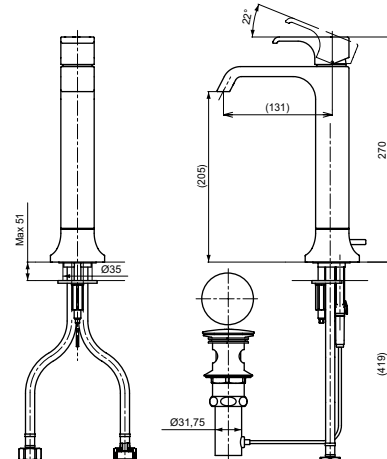

Технологии

Ш × В × Г: 65 × 174 × 270 мм
Материал: Латунь
Цвет: Хром
Артикул: TLG08305R

УНИТАЗЫ
И WASHLET™

РАКОВИНЫ

БИДЕ

ПИССУАРЫ

ДУШИ

ВАННЫ

АВТОМАТИЧЕСКИЕ
СМЕСИТЕЛИ

СМЕСИТЕЛИ

СУШИЛКИ
ДЛЯ РУК

ТЕХНИЧЕСКИЕ
ДААННЫЕ