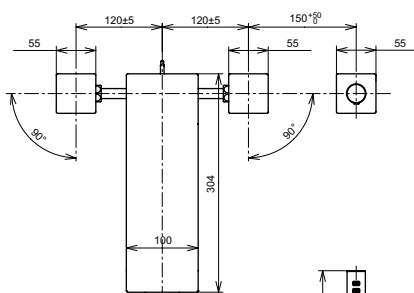

Технологии

Ш × В × Г: 295 × 322 × 208 мм
Материал: Латунь
Цвет: Хром
Артикул: TBP02202R

Смеситель для ванны
серия ZL,
отдельностоящий