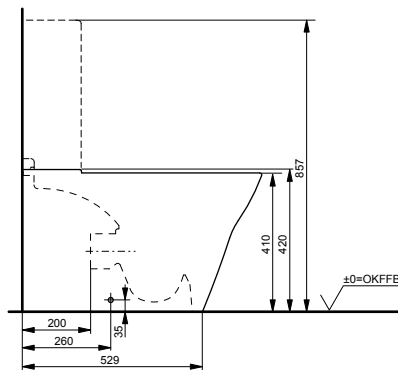

Напольный унитаз МН

Технологии

Ш × В × Г: 392 × 704 × 410 мм

Материал: Керамика

Цвет: Белый

Артикул: CW161Y#XW

- возможна комбинация с сиденьями VC10047NN, TC514F или WASHLET™ 4732, WASHLET™ GL 2.0, WASHLET™ EK 2.0
- необходимые комплектующие: смывной бачок SW10044G1#W

Подвесной унитаз SP