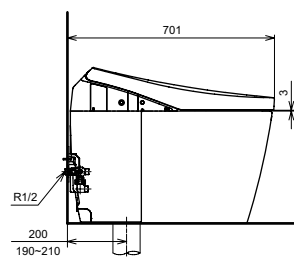

Технологии

Ш × В × Г: 423 × 675 × 119 мм
Цвет: Белый
Артикул: TCF994RWG#NW1

► необходимые комплектующие:
унитаз CW994P#NW1

NEOREST AH

с пультом
дистанционного управления

Технологии

Ш × В × Г: 392 × 575 × 134 мм
Цвет: Белый
Артикул: TCF9788WG#NW1