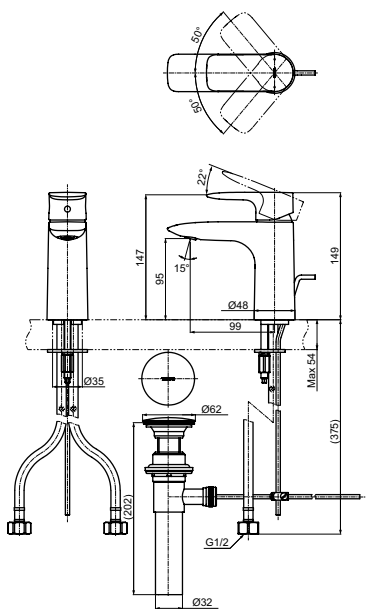

Смеситель для раковины
серия GA, низкий,
с донным клапаном

Технологии

Ш × В × Г: 48 × 150 × 149 мм
Материал: Латунь
Цвет: Хром
Артикул: TLG04301R

Смеситель для раковины
серия GA, средний,
с донным клапаном