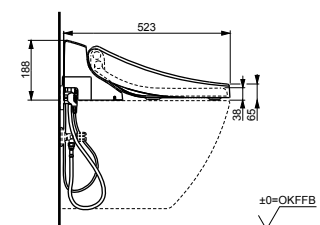

Технологии

Ш × В × Г: 520 × 390 × 127 мм
Цвет: Белый
Артикул: TCF4732G#NW1

► возможна комбинация со всеми унитазами
серий MH и NC

WASHLET™ GL 2.0

с пультом
дистанционного управления

Технологии

Ш × В × Г: 390 × 523 × 188 мм
Цвет: Белый
Артикул: TCF6532G#NW1