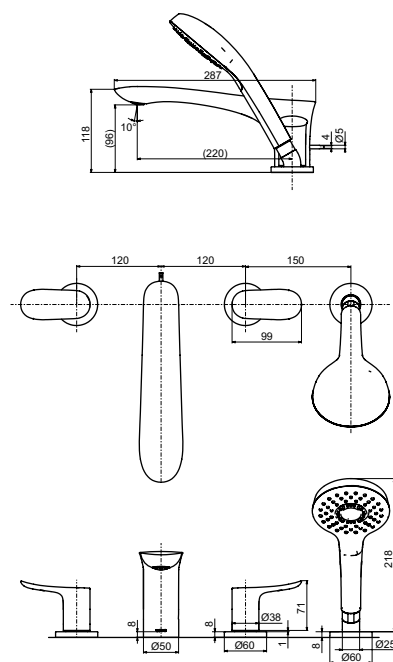

Технологии

Ш × В × Г: 48 × 162 × 167 мм
Материал: Латунь
Цвет: Хром
Артикул: TRG01301R

Смеситель для ванны
серия GO,
на 4 отверстия

Технологии

Ш × В × Г: 262 × 287 × 226 мм
Материал: Латунь
Цвет: Хром
Артикул: TBG01202R