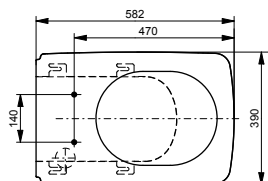

УНИТАЗЫ

Подвесной унитаз SG

Подвесной унитаз MH

Технологии

Ш × В × Г: 390 × 582 × 339 мм

Материал: Керамика

Цвет: Белый

Артикул: CW512YR

- возможна комбинация с сиденьем TC501CVK или WASHLET™ SG 2.0
- необходимые комплектующие: металлическая панель 7EE0007 или пластиковая панель 9AE0017

Технологии

Ш × В × Г: 394 × 530 × 339 мм

Материал: Керамика

Цвет: Белый

Артикул: CW162Y#XW

- возможна комбинация с сиденьями VC10047NN, TC514F или WASHLET™ 4732, WASHLET™ GL 2.0, WASHLET™ EK 2.0