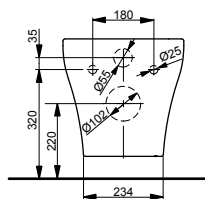

Подвесной унитаз CF

Технологии

Ш × В × Г: 355 × 540 × 345 мм

Материал: Керамика

Цвет: Белый

Артикул: CW132Y#NW1

► необходимые комплектующие:
сиденье с крышкой VC130

УНИТАЗЫ
И WASHLET™

РАКОВИНЫ

БИДЕ

ПИССУАРЫ

ДУШИ

ВАННЫ

АВТОМАТИЧЕСКИЕ
СМЕСИТЕЛИ

СМЕСИТЕЛИ

СУШИЛКИ
ДЛЯ РУК

ТЕХНИЧЕСКИЕ
ДААННЫЕ