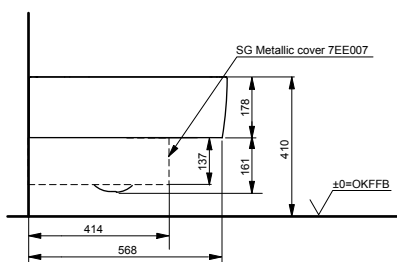

УНИТАЗЫ

Подвесной унитаз SG

Подвесной унитаз MH

Технологии

Ш × В × Г: 390 × 582 × 339 мм

Материал: Керамика

Цвет: Белый

Артикул: CW512YR

- возможна комбинация с сиденьем TC501CVK или WASHLET™ SG 2.0
- необходимые комплектующие: металлическая панель 7EE0007 или пластиковая панель 9AE0017

Технологии

Ш × В × Г: 394 × 530 × 339 мм

Материал: Керамика

Цвет: Белый

Артикул: CW162Y#XW

- возможна комбинация с сиденьями VC10047NN, TC514F или WASHLET™ 4732, WASHLET™ GL 2.0, WASHLET™ EK 2.0