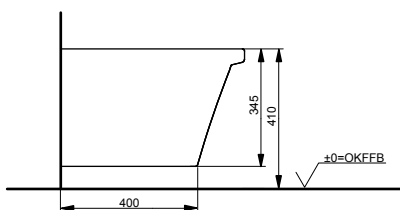

Подвесной унитаз CF

Технологии

Ш × В × Г: 355 × 540 × 345 мм

Материал: Керамика

Цвет: Белый

Артикул: CW132Y#NW1

► необходимые комплектующие:
сиденье с крышкой VC130

УНИТАЗЫ
И WASHLET™

РАКОВИНЫ

БИДЕ

ПИССУАРЫ

ДУШИ

ВАННЫ

АВТОМАТИЧЕСКИЕ
СМЕСИТЕЛИ

СМЕСИТЕЛИ

СУШИЛКИ
ДЛЯ РУК

ТЕХНИЧЕСКИЕ
ДААННЫЕ