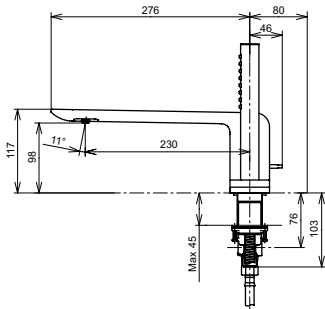

Смеситель для раковины
серия ZL,
встраиваемый в стену

Технологии

Ш × В × Г: 170 × 252 × 103 мм
Материал: Латунь
Цвет: Хром
Артикул: TLP02310R

Смеситель для ванны
серия ZL,
на 4 отверстия

Технологии

Ш × В × Г: 295 × 322 × 208 мм
Материал: Латунь
Цвет: Хром
Артикул: TBP02202R