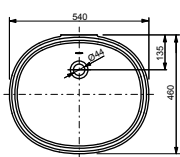

Технологии

Ш × В × Г: 530 × 450 × 177 мм

Материал: Керамика

Цвет: Белый

Артикул: LW763Y#XW

РАКОВИНЫ, ВСТРАИВАЕМЫЕ СНИЗУ

Раковина, встраиваемая снизу
540 мм, без отверстия под смеситель,
с переливом

Технологии