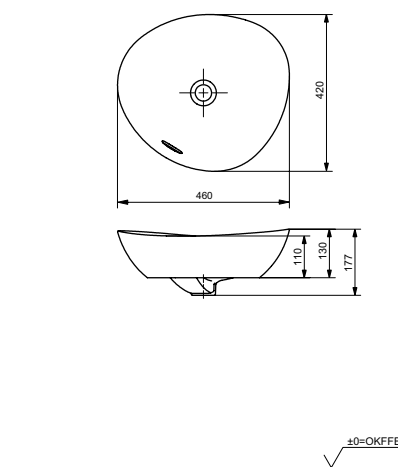

Технологии

Ш × В × Г: 460 × 420 × 177 мм
Материал: Керамика (LINEARCERAM)
Цвет: Белый матовый (CLEANMATTE)
Артикул: L4704MTE#CMW

► необходимые комплектующие:
донный клапан VM5D417MT#CMW
или VM5D419MT#CMW

УНИТАЗЫ
И WASHLET™

РАКОВИНЫ

БИДЕ

ПИССУАРЫ

ДУШИ

ВАННЫ

АВТОМАТИЧЕСКИЕ
СМЕСИТЕЛИ

СМЕСИТЕЛИ

СУШИЛКИ
ДЛЯ РУК

ТЕХНИЧЕСКИЕ
ДААННЫЕ