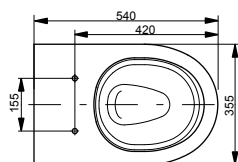

Подвесной унитаз CF

Технологии

Ш × В × Г: 355 × 540 × 345 мм

Материал: Керамика

Цвет: Белый

Артикул: CW132Y#NW1

► необходимые комплектующие:
сиденье с крышкой VC130

УНИТАЗЫ
И WASHLET™

РАКОВИНЫ

БИДЕ

ПИССУАРЫ

ДУШИ

ВАННЫ

АВТОМАТИЧЕСКИЕ
СМЕСИТЕЛИ

СМЕСИТЕЛИ

СУШИЛКИ
ДЛЯ РУК

ТЕХНИЧЕСКИЕ
ДААННЫЕ