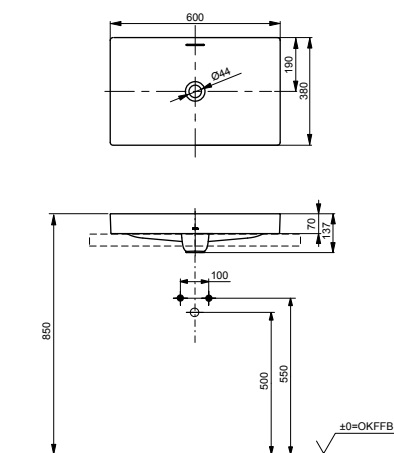

Технологии

Ш × В × Г: 600 × 380 × 137 мм
Материал: Керамика (LINEARCERAM)
Цвет: Белый
Артикул: L4716RE#XW

► необходимые комплектующие:
донный клапан VM5D417#XW
или VM5D419#XW

Раковина полуистраиваемая
460 мм, без отверстия под смеситель,
с переливом