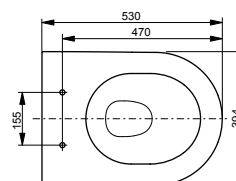

УНИТАЗЫ

Подвесной унитаз SG

Подвесной унитаз MH

Технологии

Ш × В × Г: 390 × 582 × 339 мм

Материал: Керамика

Цвет: Белый

Артикул: CW512YR

- возможна комбинация с сиденьем TC501CVK или WASHLET™ SG 2.0
- необходимые комплектующие: металлическая панель 7EE0007 или пластиковая панель 9AE0017

Технологии

Ш × В × Г: 394 × 530 × 339 мм

Материал: Керамика

Цвет: Белый

Артикул: CW162Y#XW

- возможна комбинация с сиденьями VC10047NN, TC514F или WASHLET™ 4732, WASHLET™ GL 2.0, WASHLET™ EK 2.0