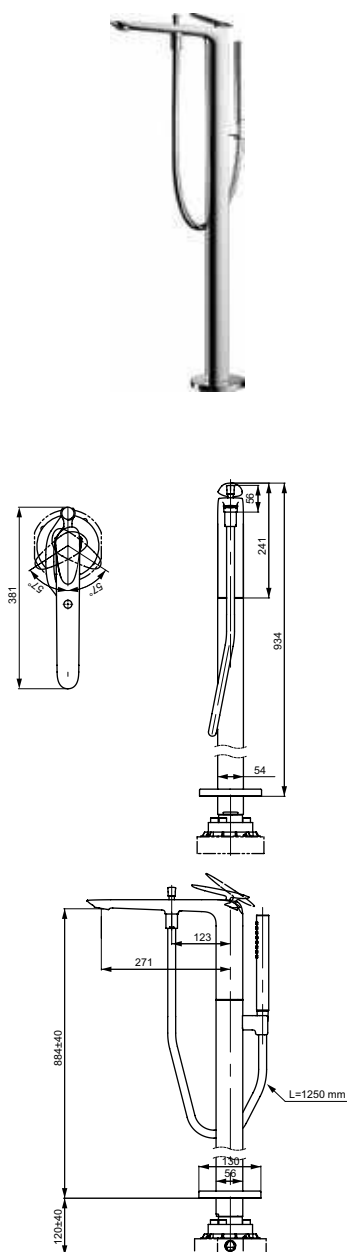

Смеситель для ванны
серия ZA,
отдельностоящий

Технологии

Ш × В × Г: 141 × 381 × 934 мм

Материал: Латунь

Цвет: Хром

Артикул: TBP03301R

► необходимые комплектующие:
встраиваемое основание смесителя TBN01105R