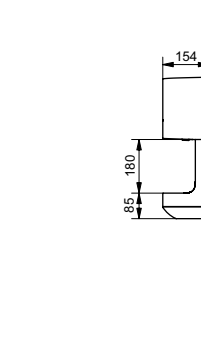

Сушилка для рук
открытый монтаж

Технологии

Ш × В × Г: 245 × 154 × 470 мм
Цвет: Белый
Артикул: TUC324W