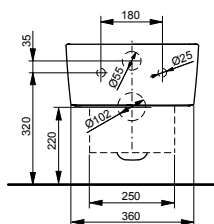

УНИТАЗЫ

Подвесной унитаз SG

Подвесной унитаз MH

Технологии

Ш × В × Г: 390 × 582 × 339 мм

Материал: Керамика

Цвет: Белый

Артикул: CW512YR

- возможна комбинация с сиденьем TC501CVK или WASHLET™ SG 2.0
- необходимые комплектующие: металлическая панель 7EE0007 или пластиковая панель 9AE0017

Технологии

Ш × В × Г: 394 × 530 × 339 мм

Материал: Керамика

Цвет: Белый

Артикул: CW162Y#XW

- возможна комбинация с сиденьями VC10047NN, TC514F или WASHLET™ 4732, WASHLET™ GL 2.0, WASHLET™ EK 2.0