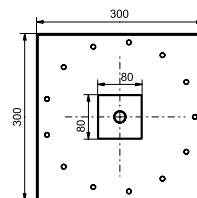

Верхний душ
300 × 300 мм

Технологии

Ш × В × Г: 300 × 300 × 185 мм
Материал: Латунь
Цвет: Хром
Артикул: DBX114-1CAMRVE