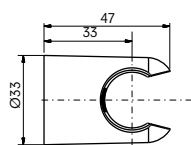

Держатель для душа

Ш × В × Г: 33 × 47 × 33 мм
Материал: Пластик
Цвет: Хром
Артикул: VHC550