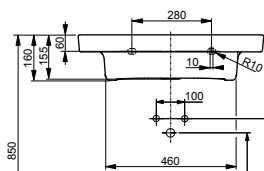

Раковина подвесная
510 мм, с отверстием под смеситель,
с переливом

Технологии

Ш × В × Г: 510 × 515 × 177 мм
Материал: Керамика
Цвет: Белый
Артикул: L767CE#XW

Раковина подвесная

650 мм, с отверстием под смеситель,
с переливом