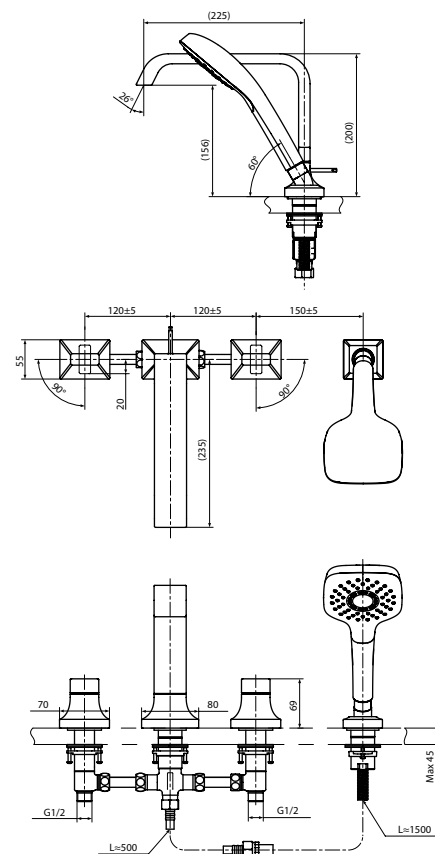

Технологии

Ш × В × Г: 65 × 155 × 146 мм
Материал: Латунь
Цвет: Хром
Артикул: TRG08301R

Смеситель для ванны
серия GC,
на 4 отверстия