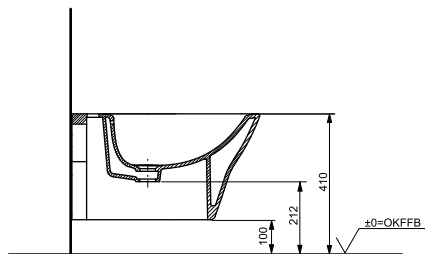

Технологии

Ш × В × Г: 380 × 540 × 290 мм
Материал: Керамика
Цвет: Белый
Артикул: B532E#XW

Биде подвесное МН

с отверстием под смеситель,
с переливом

Технологии

Ш × В × Г: 400 × 550 × 310 мм
Материал: Керамика
Цвет: Белый
Артикул: BW10045G1#XW