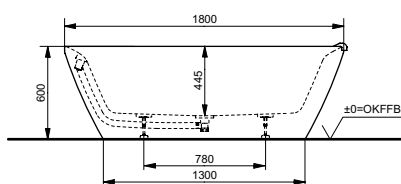

Ванна отдельностоящая NEOREST
без декоративной окантовки, без ручек

Ш × В × Г: 1800 × 950 × 600 мм

Материал: Композитный материал Galaline

Цвет: Белый

Артикул: PJY1886PWNE#GW

► со съёмным подголовником (белый)