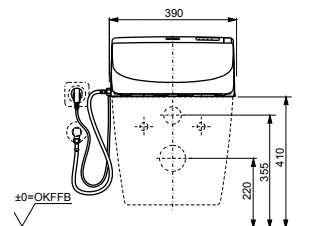

Технологии

Ш × В × Г: 520 × 390 × 127 мм
Цвет: Белый
Артикул: TCF4732G#NW1

► возможна комбинация со всеми унитазами
серий MH и NC

WASHLET™ GL 2.0

с пультом
дистанционного управления

Технологии

Ш × В × Г: 390 × 523 × 188 мм
Цвет: Белый
Артикул: TCF6532G#NW1